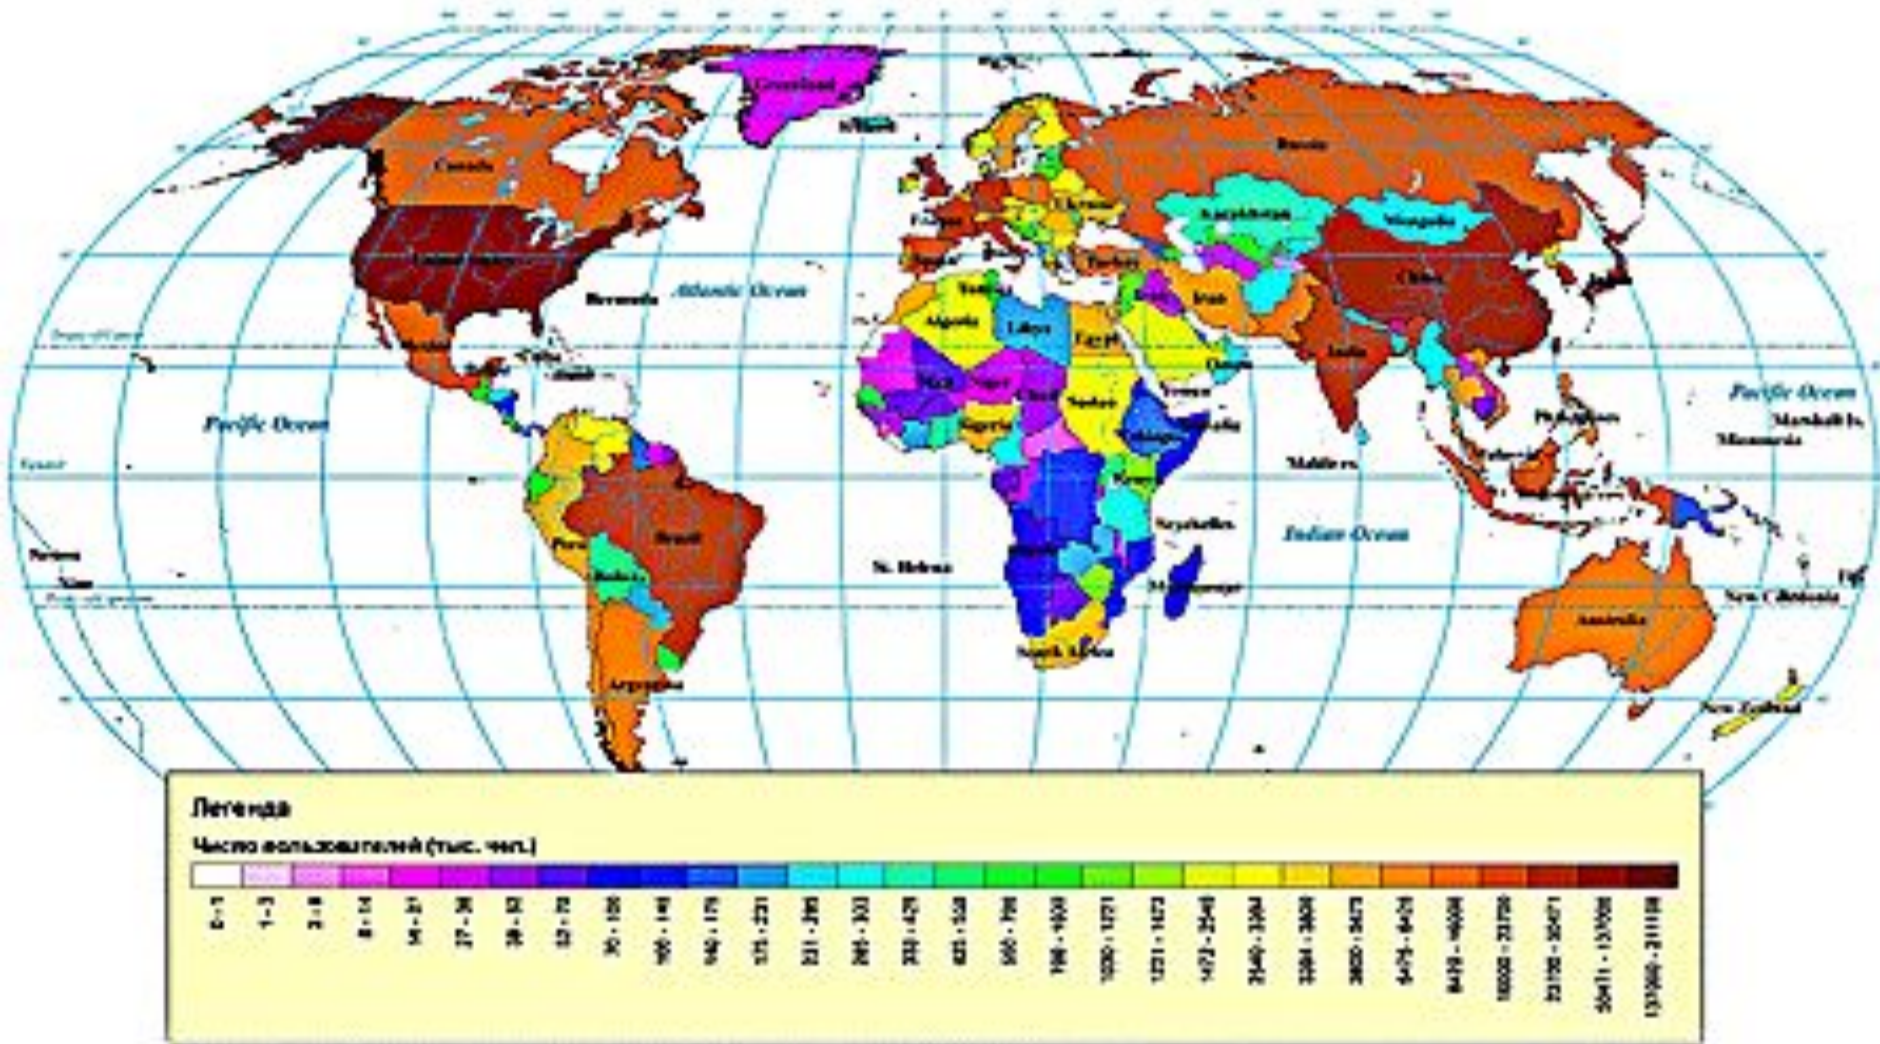

# Три этапа компьютерной научно-технической революции

1. Создание и развитие первых ЭВМ (1945г.-...)
2. Появление и развитие ПК (70-е -...)
3. Появление глобальной сети интернет

1993г - создается служба World Wide Web

Интернет – всемирная система объединенных в сеть компьютеров

Компьютерные узлы

Каналы связи

*Интернет - это глобальная компьютерная сеть, в которой локальные, региональные и корпоративные сети соединены между собой многочисленными каналами передачи информации с высокой пропускной способностью.*

# Интернет

В настоящее время число пользователей Интернетом превышает 2 млрд. человек