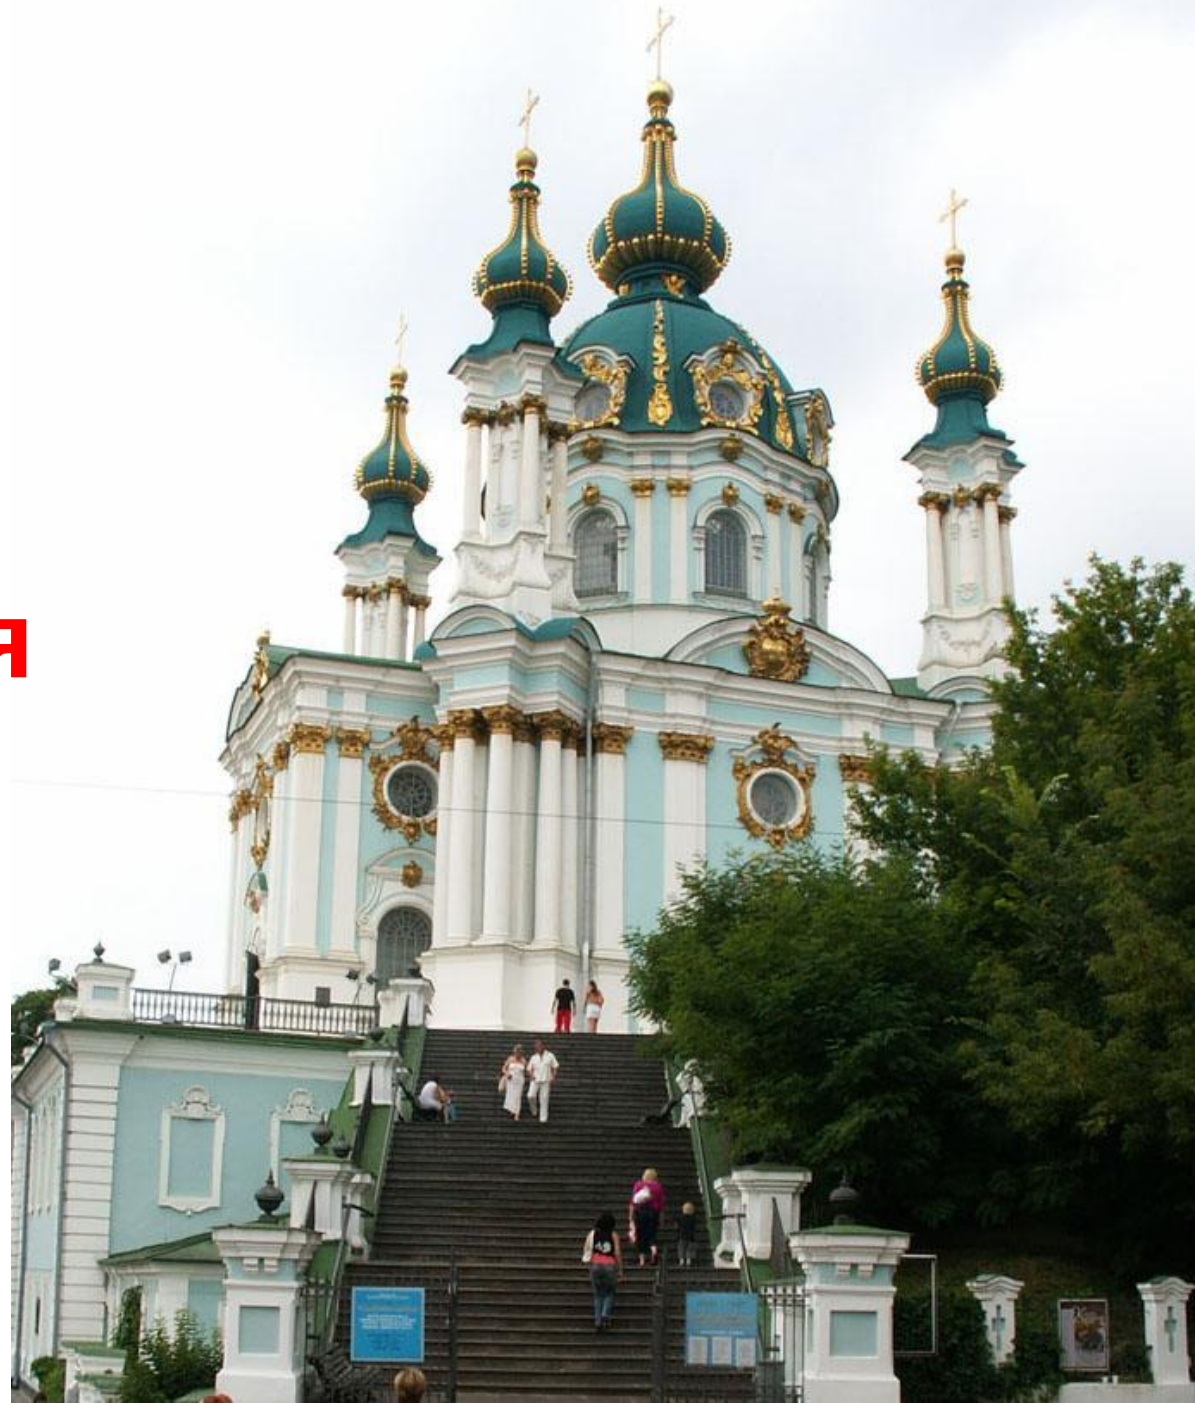

Андреевская церковь