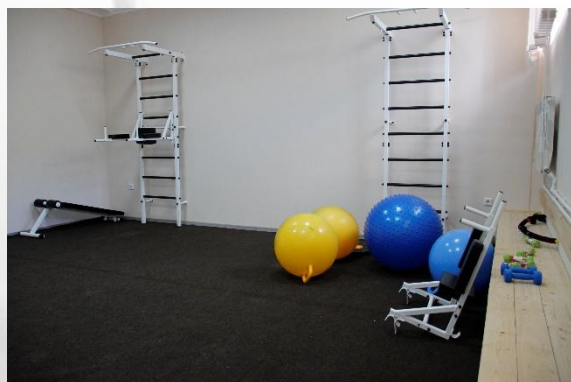

Большой спортивный зал

Зал 50 на 30 метров, оборудован приточно – вытяжной вентиляцией, отоплением и кондиционерами. Освещение 1350 люксов. Покрытие – спортивный линолеум **GraboFlex Gymfit 60**, которое позволяет проводить соревнования и УТС по аэробике, спортивным танцам, йоге, бадминтону, флорболу, индор-хоккею, гимнастике, настольному теннису, волейболу, гандболу, мини-футболу и др.

В зале имеется три **татами 12x12**, **ринг 10x10** (боевая зона 8x8), армейская **полоса препятствий**, десять профессиональных **теннисных столов**, три комплекта **волейбольного** оборудования, **ворота** для мини-футбола, гандбола, ворота для индор-хоккея, флорбола. Четырнадцать площадок для **бадминтона**, один **теннисный корт**.

Зал лечебной физкультуры 8x8 метров.

Стрелковый тир 10x6 метров.

Спортивный зал 40x7 метров

Спортивный зал 25x7 метров

Гала-камера «Соляная пещера»

Сауна на 15 человек

Закрытый бассейн 12x4 метров с подогревом воды до 30 градусов.

Открытый бассейн с морской водой 25x12 метров, четыре дорожки.

- В инфраструктуре спортивного комплекса предусмотрены две раздевалки, оборудованные душевыми и туалетами, в том числе и для спортсменов с ограниченными возможностями, гардероб.
- Так же имеются две тренерские комнаты и шесть кабинетов для медицинского и технического персонала.
- Парковка, подъезд и разворот для автобусов.