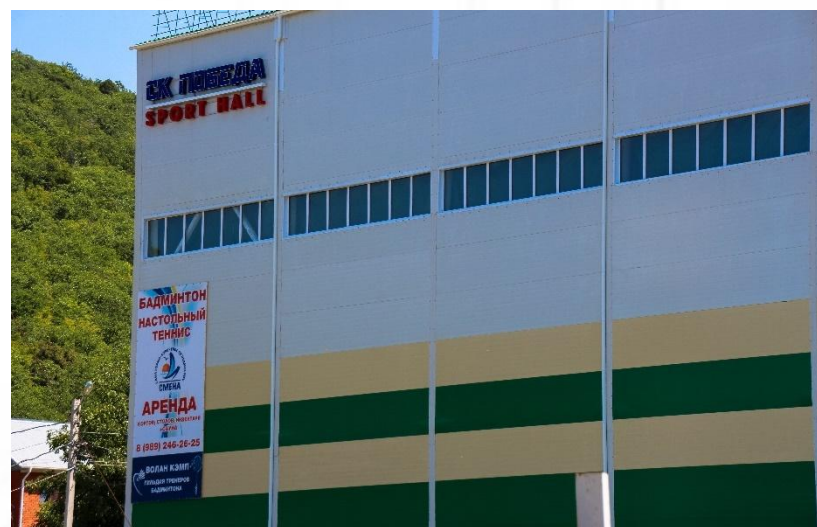

СК «ПОБЕДА»

Универсальный спортивный
комплекс «Победа».

Анапа, с.Сукко, ул.Утришская 50.

Универсальный спортивный комплекс «Победа»

- Большой спортивный зал
- Два спортивных зала
- Три открытые спортивные площадки
- Зал ЛФК
- Тир
- Зал тяжелой атлетики
- Сауна
- Открытый бассейн для соревнований
- Закрытый малый бассейн
- Фито-бар

Большой спортивный зал

Зал 50 на 30 метров, оборудован приточно – вытяжной вентиляцией, отоплением и кондиционерами. Освещение 1350 люксов. Покрытие – спортивный линолеум **GraboFlex Gymfit 60**, которое позволяет проводить соревнования и УТС по аэробике, спортивным танцам, йоге, бадминтону, флорболу, индор-хоккею, гимнастике, настольному теннису, волейболу, гандболу, мини-футболу и др.

Зал имеет площадь 35x12 метров. Соответствует требованиям для проведения соревнований различного уровня и УТС. Одиннадцать помостов **ELEIKO**, два соревновательных и три разминочных.

Открытые спортивные площадки