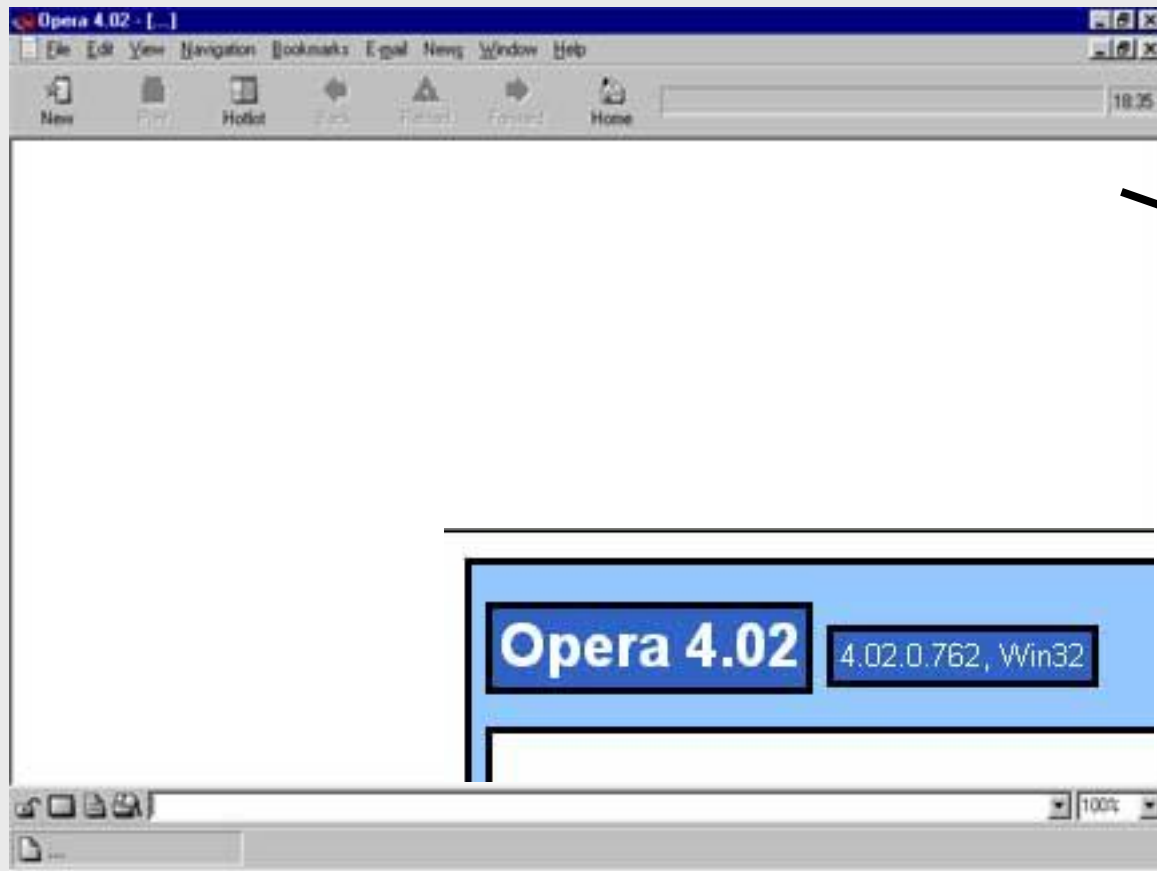

Внешний вид браузера Opera 4.02

Строка
меню

Кнопки

Место
отображен
ия web-
страницы

Строка
для ввода
адреса