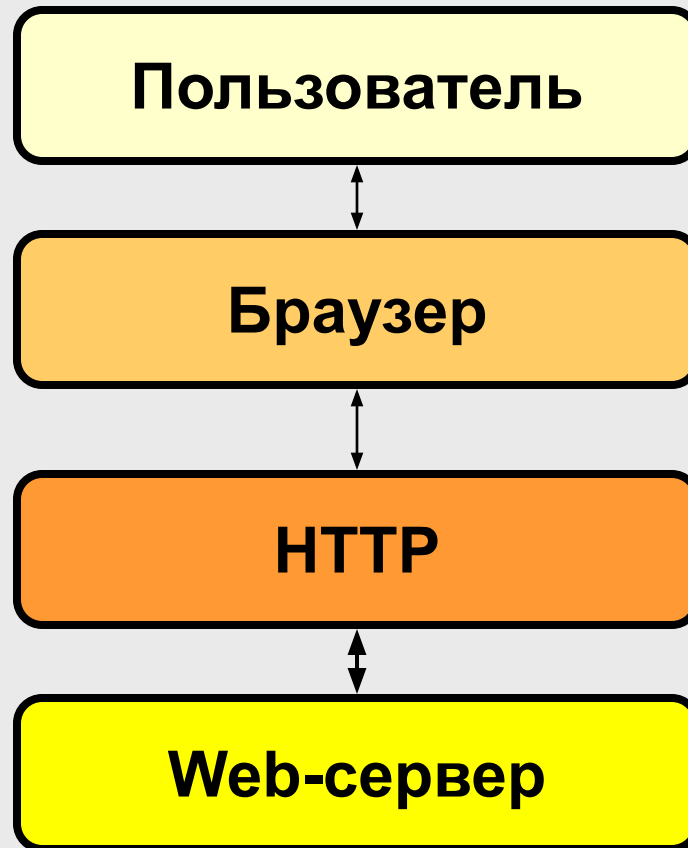

Реализация идеи гипертекста

WWW. Основные понятия.

Web-страница - документ WWW, содержащий:

- форматированный текст;
- мультимедийные объекты (графика, звук, видео);
- ссылки на любой файл или на другую web-страницу.

WWW. Основные понятия.

Web-site (web-узел, сайт) - группа web-страниц, связанных вместе единой темой, общим стилем и взаимными гипертекстовыми ссылками.

Home Page - начальная (домашняя) страница какого-либо web-узла.

WWW. Технология клиент-сервер. Протоколы.

Web-сервер - программа, позволяющая хранить и пересылать web-страницы.

Web-browser (браузер) - программа-клиент для навигации в WWW и просмотра web-страниц.

HTTP (HyperTextTransferProtocol, протокол передачи гипертекста) - протокол, который использует web-клиент для получения web-страницы с web-сервера.

Схема взаимодействия пользователя с WWW

Основные возможности браузера

- < **Загрузка страницы** по введенному URL
- < **Перемещение по ссылкам**
- < **Быстрый переход** между страницами за счет кэширования информации с просмотренных страниц на локальном диске
- < **Сохранение информации** с текущей страницы