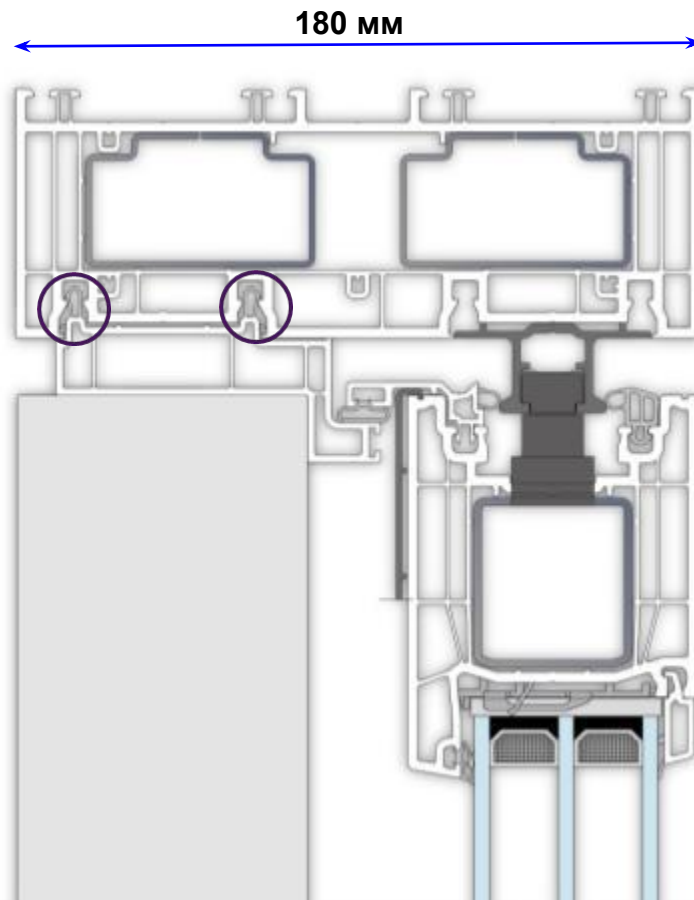

# PremiDoor 76

Технические особенности

Средний переплет, 103 мм размер в свету

Надежный износостойкий силиконовый уплотнитель

Технические особенности

Верхнее сечение - 180 мм