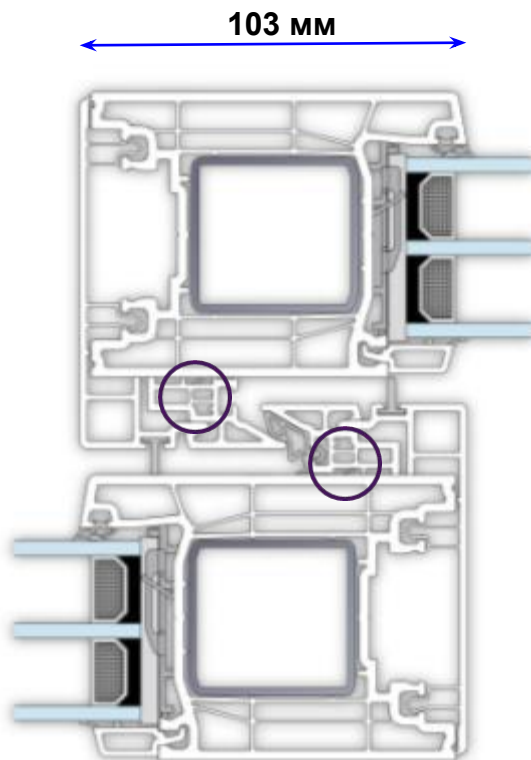

PremiDoor 76

Технические особенности

Средний переплет, 103 мм размер в свету

Надежный износостойкий силиконовый уплотнитель