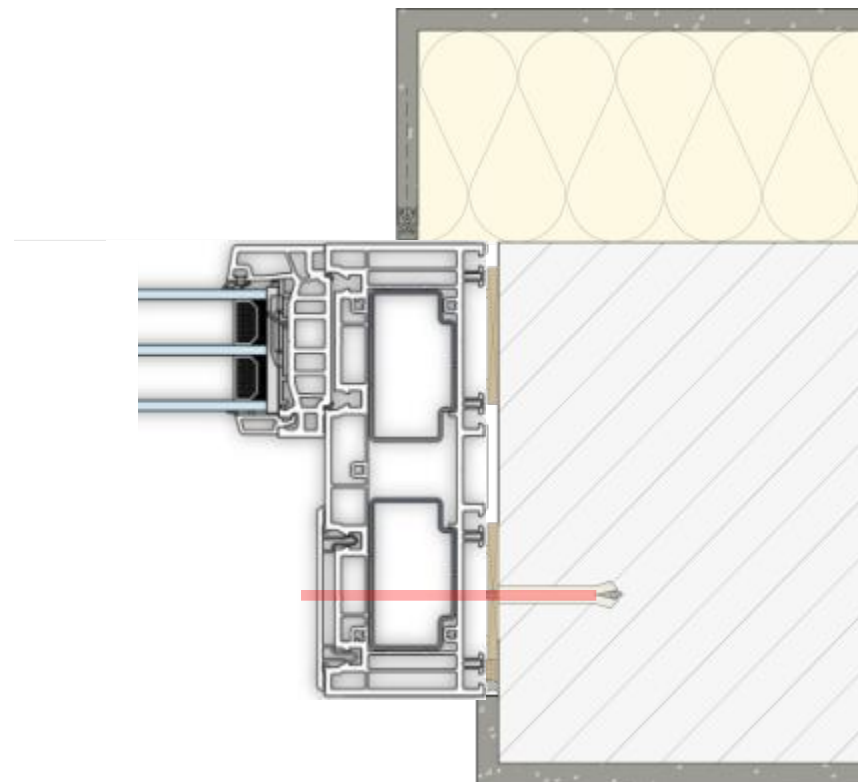

PremiDoor 76

Технические особенности

Удобный монтаж

Скрытый крепеж рамы и порога