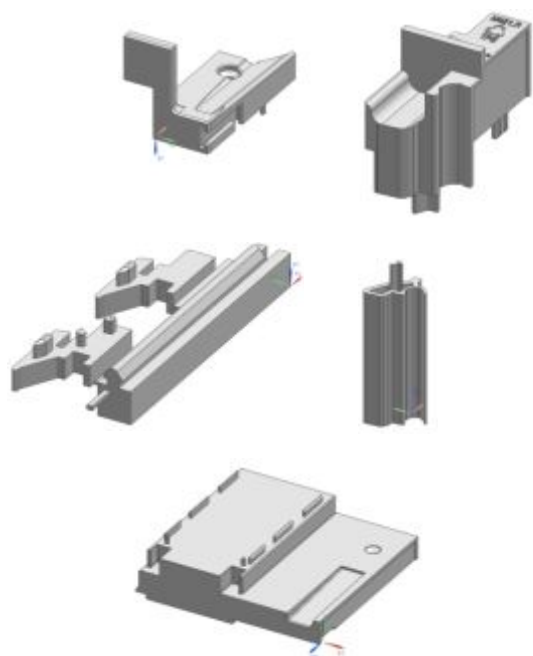

PremiDoor 76

Технические особенности

Средний переплет, 103 мм размер в свету

Надежный износостойкий силиконовый уплотнитель