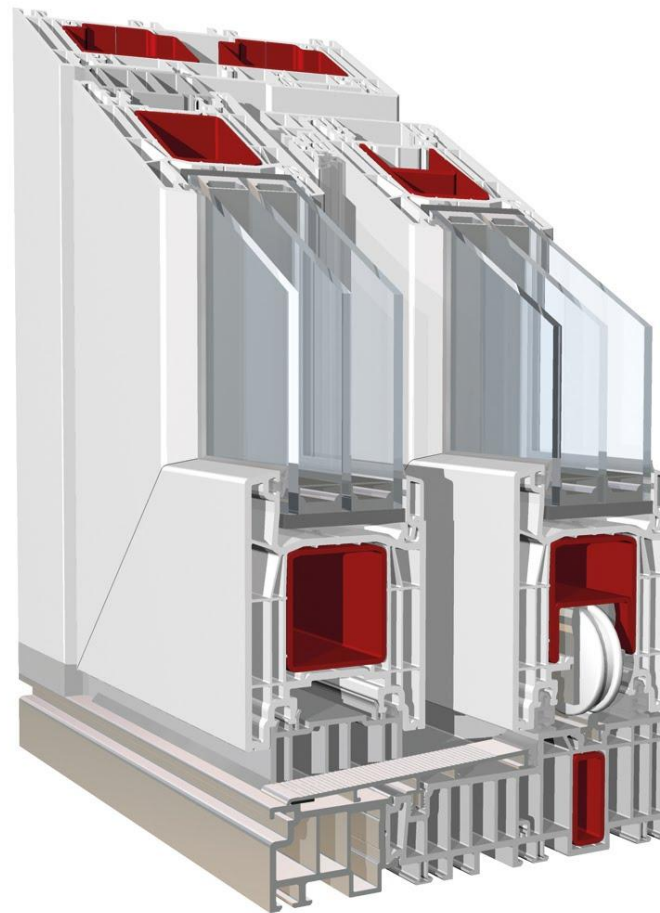

Благодаря отличным тепловым характеристикам **PremiDoor\_76** идеально подходит для разделения жилого и нежилого пространства.

# PremiDoor 76

Примеры применения

PremiDoor 76

Эстетично

Тепло

Разнообразный дизайн

Комфортно

### Возможности дверей **PremiDoor\_76**

Габаритные размеры, макс.

- для белых профилей, ВхШ **2,60 x 6,5 м**
- для **цветных** профилей , ВхШ **2,40 x 6,5 м**

Сопротивление теплопередаче **0,7 м<sup>2</sup> °C/Вт**