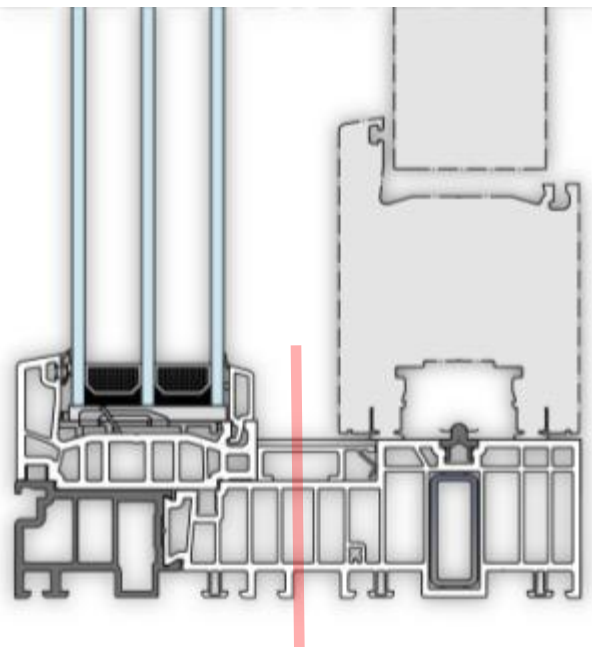

PremiDoor 76

Технические особенности

Удобный монтаж

Скрытый крепеж рамы и порога