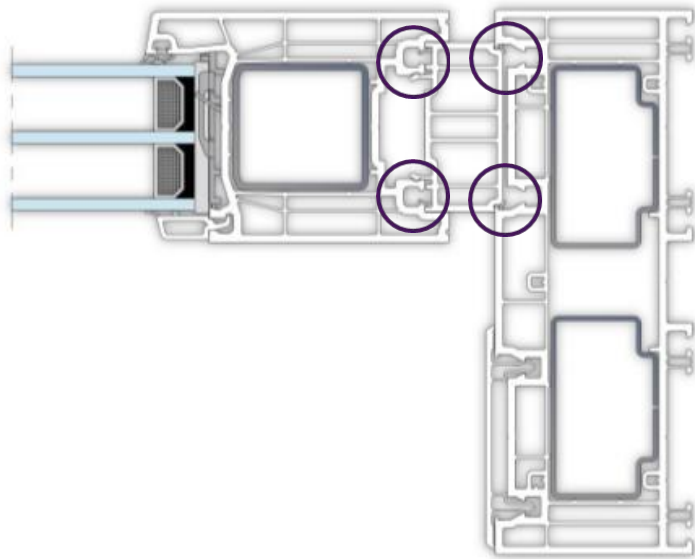

PremiDoor 76

Технические особенности

5-ти камерный профиль

Все стыки с двумя контурами специального уплотнителя