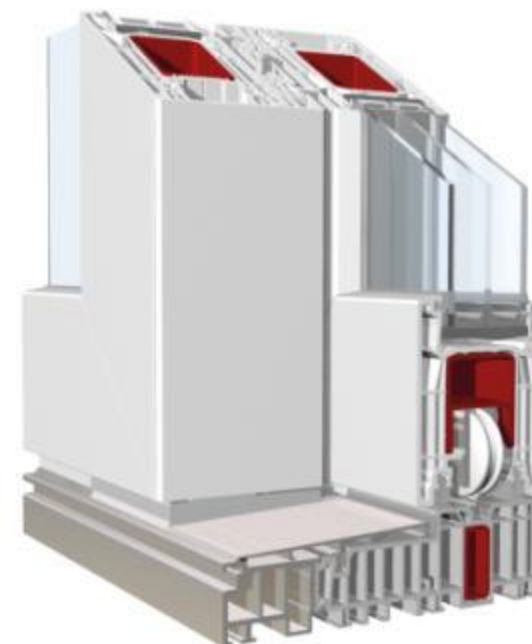

PremiDoor 76

Технические особенности

Средний переплет, 103 мм размер в свету

Надежный износостойкий силиконовый уплотнитель