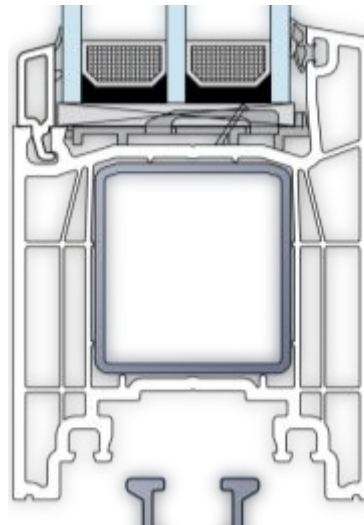

### Возможности дверей **PremiDoor\_76**

Габаритные размеры, макс.

- для белых профилей, ВхШ **2,60 x 6,5 м**
- для **цветных** профилей , ВхШ **2,40 x 6,5 м**

Сопротивление теплопередаче **0,7 м<sup>2</sup> °C/Вт**

## Возможные схемы изготовления дверей

Schema A, DIN links

1 Hebe-Schiebeflügel, 1 Festverglasung

Schema A, DIN rechts

1 Festverglasung, 1 Hebe-Schiebeflügel

Schema K

2 Hebe-Schiebeflügel, 1 Festverglasung

Schema G-A, DIN links

1 Hebe-Schiebeflügel, 2 Festverglasung

Schema G-A, DIN rechts

1 Hebe-Schiebeflügel, 2 Festverglasung

Schema C

2 Hebe-Schiebeflügel, 2 Festverglasungen

## Остекление

Стеклопакет - от 36 до 48 мм.

На объектах с ограниченным пространством для монтажа предусмотрена возможность остекления створок с уличной стороны. При этом обязательно применение алюминиевого штапика.