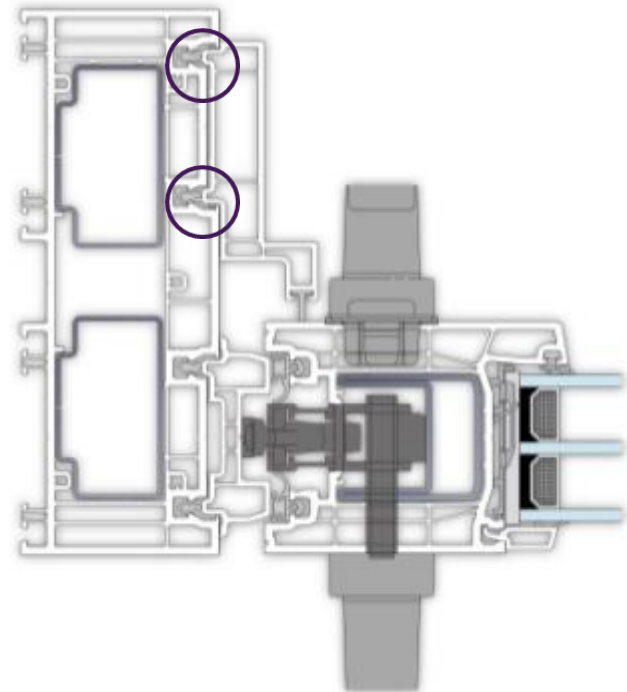

PremiDoor 76

Технические особенности

5-ти камерный профиль

Все стыки с двумя контурами специального уплотнителя