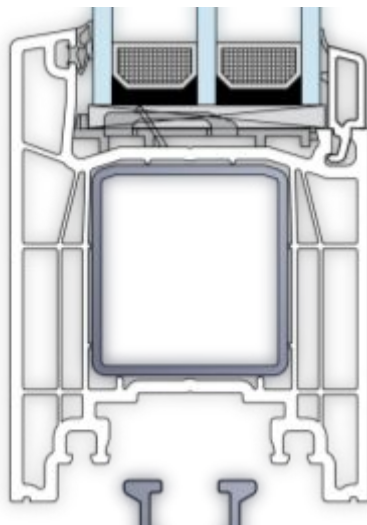

### Возможности дверей **PremiDoor\_76**

Габаритные размеры, макс.

- для белых профилей, ВхШ **2,60 x 6,5 м**
- для **цветных** профилей , ВхШ **2,40 x 6,5 м**

Сопротивление теплопередаче **0,7 м<sup>2</sup> °C/Вт**

## Возможные схемы изготовления дверей

Schema A, DIN links

1 Hebe-Schiebeflügel, 1 Festverglasung

Schema A, DIN rechts

1 Festverglasung, 1 Hebe-Schiebeflügel

Schema K

2 Hebe-Schiebeflügel, 1 Festverglasung

Schema G-A, DIN links

1 Hebe-Schiebeflügel, 2 Festverglasung

Schema G-A, DIN rechts

1 Hebe-Schiebeflügel, 2 Festverglasung

Schema C

2 Hebe-Schiebeflügel, 2 Festverglasungen

## Остекление

Стеклопакет - от 36 до 48 мм.

На объектах с ограниченным пространством для монтажа предусмотрена возможность остекления створок с уличной стороны. При этом обязательно применение алюминиевого штапика.