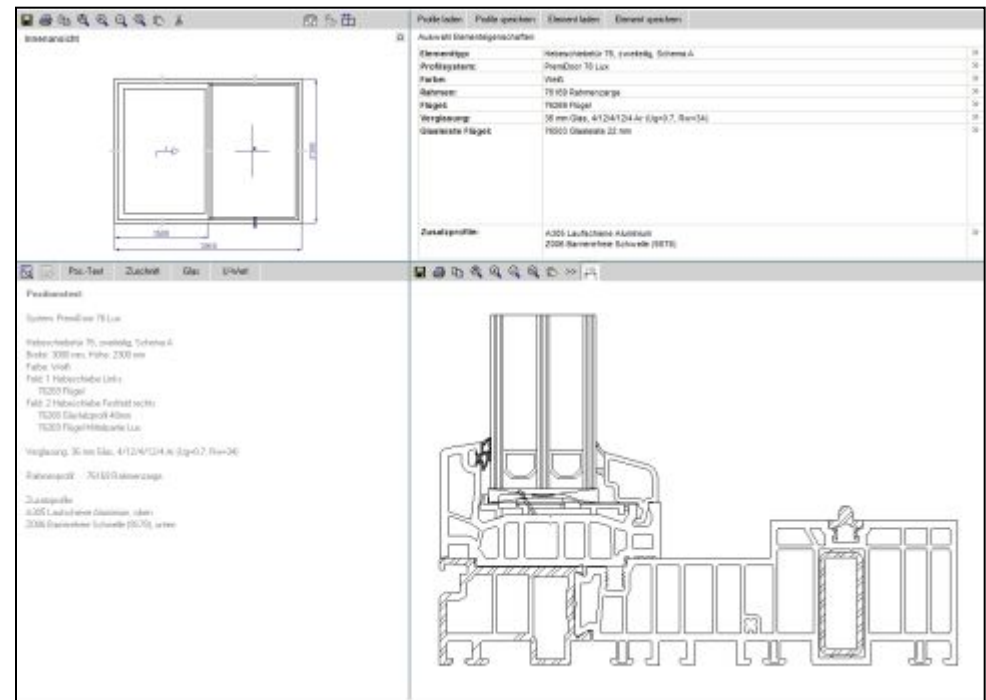

Prod.-f.	Bezeichnung	Farbe	Menge	Eir.	Gesamtm.	Ei	Preis Brut	pro	Raba
2880	Rahmenzarge	Weiß	7,366 m		7,366 m		26,30 € 1 m		50
2881	Deckprofil	Weiß	3,575 m		3,575 m		7,50 € 1 m		50
2882	Deckleiste	Weiß	2,185 m		2,185 m		2,85 € 1 m		50
2883	Flügel 100 mm	Weiß	14,548 m		14,548 m		15,05 € 1 m		50
2885	Anschlußprofil	Weiß	5,866 m		5,866 m		5,20 € 1 m		50
2886	Mittelabdeckprofil 2886	Weiß	4,336 m		4,336 m		5,10 € 1 m		50
8019	Verglasungsdichtung groß	Lichtgrau	13,268 m		13,268 m		0,70 € 1 m		50
2429	NL Glasleiste 15 mm	Weiß	13,268 m		13,268 m		1,69 € 1 m		50
2884L	Flügelaußbauprofil	Lichtgrau	1,48 m		1,48 m		8,05 € 1 m		50
2887	L Mittelverschlussprofil	Weiß	4,299 m		4,299 m		4,10 € 1 m		50
9859	Führungsgleiter	Lichtgrau	2 St		2 St		0,32 € 1 St		0
9860	Flügelpositionierer	Lichtgrau	1 St		1 St		1,17 € 1 St		0
9561	Abdeckkappe für Schwelle	Lichtgrau	2		2		2,39 €	1	0
9564L/R	Dichtplatte Mittelverschluss links/rechts	Lichtgrau	2 St		2 St		1,72 € 1 St		0
9565L/R	Dichtplatte Mittelverschluss links/rechts	Lichtgrau	1 St		1 St		0,66 € 1 St		0
9566L/R	Dichtplatte Mittelverschluss oben links/rechts	Lichtgrau	1 St		1 St		0,75 € 1 St		0
9567	Laufschiene-Dichtblock	Lichtgrau	1 St		1 St		1,73 € 1 St		0
9568L/R	Mitteldichtblock links/rechts	Lichtgrau	1 St		1 St		2,79 € 1 St		0
9569	Schwellenverbinder	Lichtgrau	2 St		2 St		1,75 € 1 St		0
9576.4	Schwellendeckel 9576	Aluminium elc	1,384 m		1,384 m		5,56 € 1 m		0
9577	Alu-Laufschiene	Aluminium elc	2,858 m		2,858 m		3,28 € 1 m		0
9589	Dichtleiste Flügel oben	Lichtgrau	1,459 m		1,459 m		1,14 € 1 m		0
A001	Laufschiene Aluminium	Aluminium elc	2,86 m		2,86 m		7,10 € 1 m		0
G030	Anschlagdichtung beweglicher Flügel	Lichtgrau	1,459 m		1,459 m		0,55 € 1 m		0
G031	Dichtung	Lichtgrau	5,723 m		5,723 m		0,55 € 1 m		0
G032	Dichtung Flügel	Lichtgrau	2,838 m		2,838 m		0,37 € 1 m		0
G034	Dichtung Mittelverschluss	Lichtgrau	2,149 m		2,149 m		0,82 € 1 m		0
G043	Dichtung	Schwarz	2,858 m		2,858 m		0,16 € 1 m		0
G045.1	Q-Lon Dichtung	Weiß	7,911 m		7,911 m		0,39 € 1 m		0
G136	Kederdichtung für 9576	Lichtgrau	1,384 m		1,384 m		0,43 € 1 m		0
M028L/R	Dichtteil Mittelverschluss unten links/rechts	Lichtgrau	1 St		1 St		2,05 € 1 St		0
M029L/R	Abdeckung für 2884 links/rechts	Lichtgrau	1 St		1 St		0,79 € 1 St		0
M033	Distanzplatte mit Dichtpad	Keine Farbe	4 St		4 St		0,87 € 1 St		0
M047	Füllkern für 2880	Keine Farbe	2 St		2 St		0,36 € 1 St		0
M085	Distanzprofil M085	Lichtgrau	1,457 m		1,457 m		2,76 € 1 m		0
M180	Dichtteilset	Lichtgrau	1 St		1 St		0,49 € 1 St		0