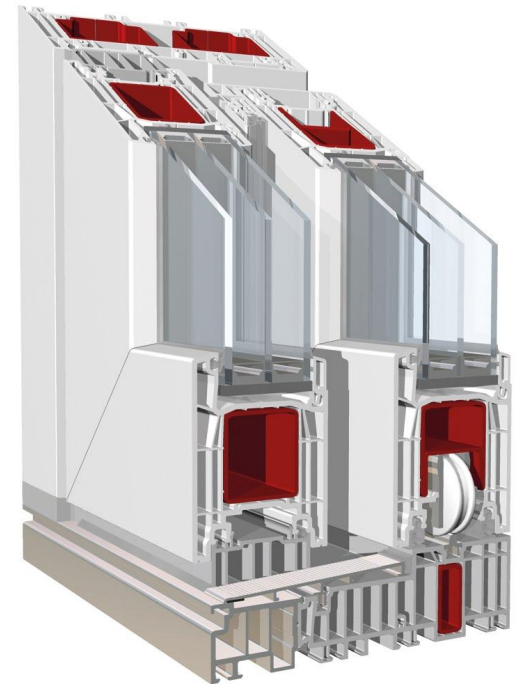

# *PremiDoor\_76*

Благодаря отличным тепловым характеристикам **PremiDoor\_76** идеально подходит для разделения жилого и нежилого пространства.

### Возможности дверей **PremiDoor\_76**

Габаритные размеры, макс.

- для белых профилей, ВхШ **2,60 x 6,5 м**
- для **цветных** профилей , ВхШ **2,40 x 6,5 м**

Сопротивление теплопередаче **0,7 м<sup>2</sup> °C/Вт**