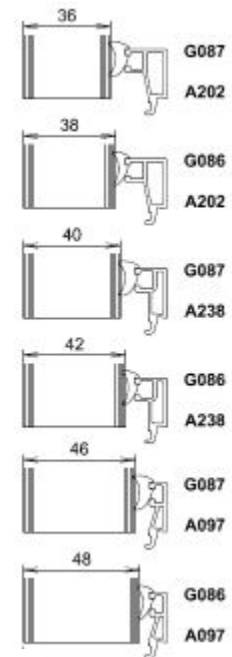

### Возможности дверей **PremiDoor\_76**

Габаритные размеры, макс.

- для белых профилей, ВхШ **2,60 x 6,5 м**
- для **цветных** профилей , ВхШ **2,40 x 6,5 м**

Сопротивление теплопередаче **0,7 м<sup>2</sup> °C/Вт**

## Возможные схемы изготовления дверей

Schema A, DIN links

1 Hebe-Schiebeflügel, 1 Festverglasung

Schema A, DIN rechts

1 Festverglasung, 1 Hebe-Schiebeflügel

Schema K

2 Hebe-Schiebeflügel, 1 Festverglasung

Schema G-A, DIN links

1 Hebe-Schiebeflügel, 2 Festverglasung

Schema G-A, DIN rechts

1 Hebe-Schiebeflügel, 2 Festverglasung

Schema C

2 Hebe-Schiebeflügel, 2 Festverglasungen

## Остекление

Стеклопакет - от 36 до 48 мм.

На объектах с ограниченным пространством для монтажа предусмотрена возможность остекления створок с уличной стороны. При этом обязательно применение алюминиевого штапика.