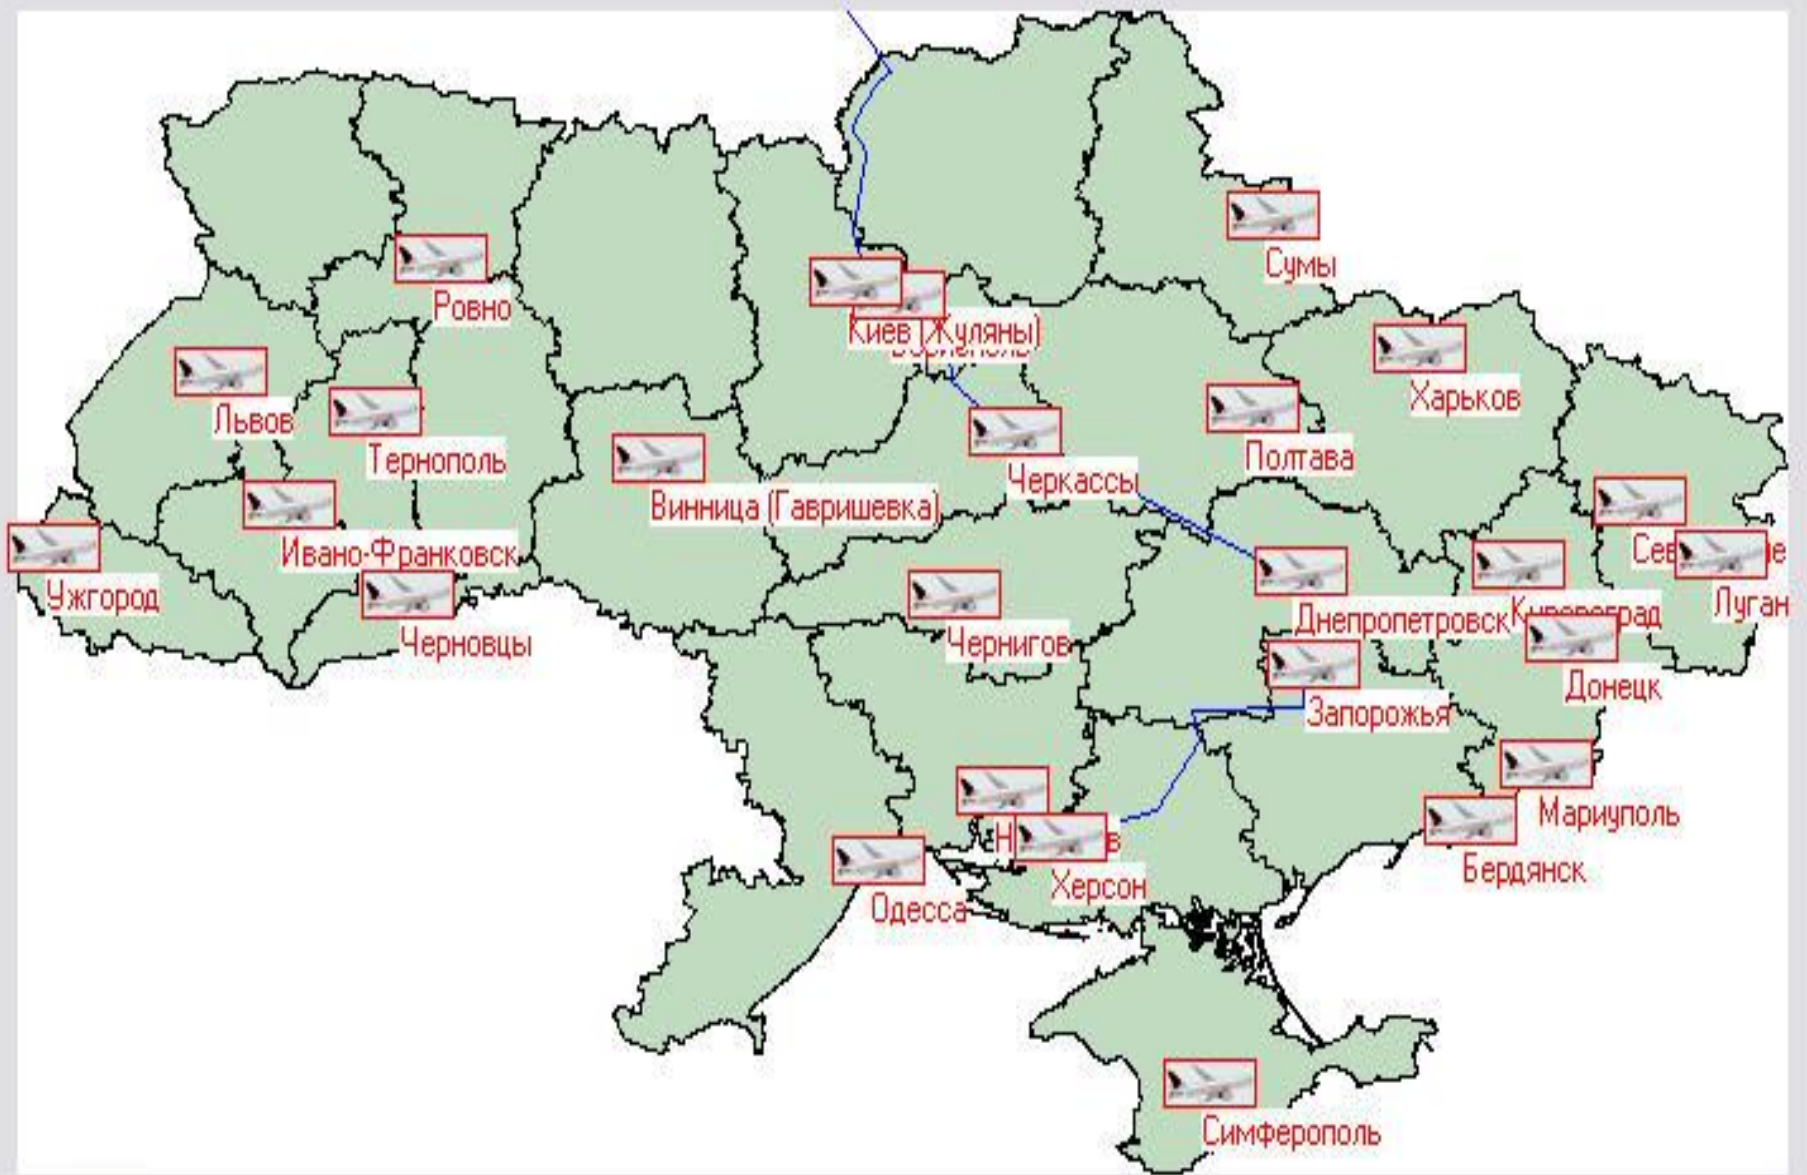

Авиационный транспорт Украины

- ❖ Авиационный транспорт обслуживает пассажирские перевозки. На Украине действуют 36 аэропортов (16 из них имеют статус международных), которые по значимости для государства подразделяют на
- ❖ : главные — аэропорты Борисполь и Жуляны (Киев), на которые приходится 117 перевозок пассажиров авиатранспортом; 6 региональных — Симферополь, Харьков, Днепропетровск, Львов, Одесса и Донецк; 18 — областного подчинения и 11 — местного.

В соответствии с двусторонними соглашениями украинские и иностранные авиаперевозчики выполняют регулярные авиаперевозки в 20 стран мира.

Аэропорт»Борисполь»

Аэропорт»Борисполь»

Авиакомпании Украины

- Авиакомпания «Международные Авиалинии Украины» (сокращенно — МАУ) была создана в 1992 году. Первый рейс был выполнен по маршруту Киев-Лондон-Киев 25 ноября 1992 года. В настоящее время авиакомпания выполняет около 700 международных и внутренних рейсов в неделю, соединяя Украину (Киев, Львов, Запорожье, Днепр, Одесса, Харьков, Ивано-Франковск, Винница) и 40 столиц и крупных городов Европы, СНГ, Азии, Ближнего Востока и Африки. Также МАУ обеспечивает стыковки с маршрутами своих международных партнёров в более 3000 направлений по всему миру.

- ▣ Авиакомпания "АэроСвит" - крупнейший украинский авиаперевозчик (основной отечественный конкурент - "Международные авиалинии Украины"). Создана в 1994 году. 62% акций ЗАО "Авиакомпания "АэроСвит" принадлежат украинским собственникам
- ▣ Это более 60 международных воздушных линий, связывающих Украину со столицами, деловыми центрами и известными курортами 29 стран
- ▣ обанкротилась в конце 2012 года

Взлетное - посадочная полоса (самая длинная в Украине)

- «Борисполь»-Характеристика взлетно-посадочной полосы:
- длина 4000 м
- ширина 60 м

Аэропорты Украины

About

Завод «АНТОНОВ»

- ▣ Серийный завод «Антонов» — государственное предприятие авиационной промышленности Украины, расположенное в г. Киеве.