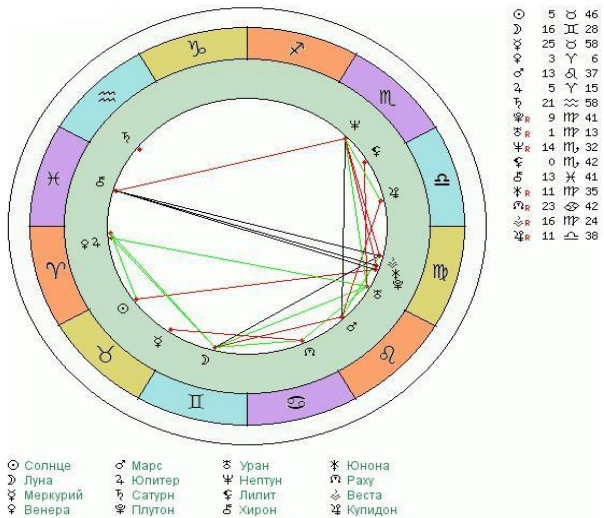

## КАРМИЧЕСКИЙ ГОРОСКОП.

ТЕМАТИЧЕСКИЙ ГОРОСКОП ДЛЯ ВОСХОДЯЩЕГО ЛУННОГО УЗЛА. РАСКРЫВАЕТ ВЛИЯНИЕ ПРОШЛЫХ ЖИЗНЕЙ НА ТЕКУЩЕЕ ВОПЛОЩЕНИЕ ЧЕЛОВЕКА.

## МУНДАНЫЙ ГОРОСКОП.

СТРОИТСЯ НА МОМЕНТ КРУПНЫХ ПОЛИТИЧЕСКИХ СОБЫТИЙ, СТРАН, ГОСУДАРСТВ, НАРОДОВ, ОБЪЕДИНЕНИЙ И Т. П. ПОЗВОЛЯЕТ ПРОСЛЕЖИВАТЬ ТЕНДЕНЦИИ ИСТОРИЧЕСКОГО РАЗВИТИЯ УКАЗАННЫХ ОБЪЕКТОВ.

# ВИДЫ ГОРОСКОПОВ

## НАТАЛЬНЫЙ ГОРОСКОП

**ГОРОСКОП РОЖДЕНИЯ ЧЕЛОВЕКА. СТРОИТСЯ НА МОМЕНТ РОЖДЕНИЯ ЧЕЛОВЕКА И МЕСТА РОЖДЕНИЯ. В АСТРОЛОГИИ ПРЕДПОЛАГАЕТСЯ, ЧТО ОН ХАРАКТЕРИЗУЕТ СУДЬБУ ЧЕЛОВЕКА**

Натальный гороскоп