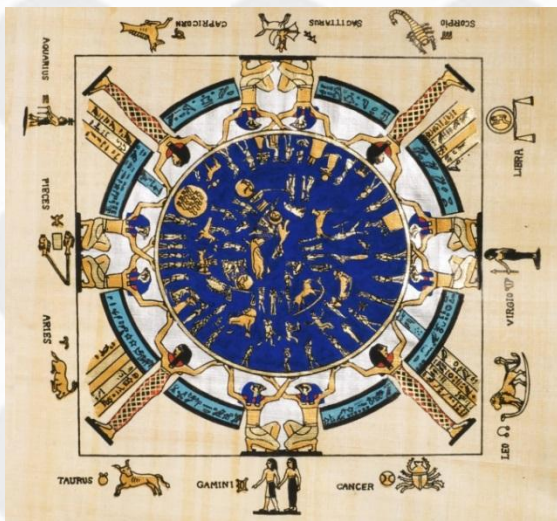

# ВИДЫ ГОРОСКОПОВ И ИХ СОЗДАНИЕ.

Подготовила  
студентка первого курса  
Группы ДО 15-3с  
Гуцол Е.В.

# ГОРОСКОП-ЭТО...

ГОРОСКОП-КАРТА РАСПОЛОЖЕНИЯ ПЛАНЕТ ОТНОСИТЕЛЬНО ЗНАКОВ ЗОДИАКА, СОСТАВЛЕННУЮ НА МОМЕНТ РОЖДЕНИЯ ЧЕЛОВЕКА С УЧЕТОМ ГЕОГРАФИЧЕСКИХ КООРДИНАТ И МЕСТА РОЖДЕНИЯ

ГОРОСКОП ВПЕРВЫЕ, ПОЯВИЛСЯ В АССИРИИ И ВАВИЛОНИИ В 410 Г. ДО Н. Э.

## КАРМИЧЕСКИЙ ГОРОСКОП.

ТЕМАТИЧЕСКИЙ ГОРОСКОП ДЛЯ ВОСХОДЯЩЕГО ЛУННОГО УЗЛА. РАСКРЫВАЕТ ВЛИЯНИЕ ПРОШЛЫХ ЖИЗНЕЙ НА ТЕКУЩЕЕ ВОПЛОЩЕНИЕ ЧЕЛОВЕКА.