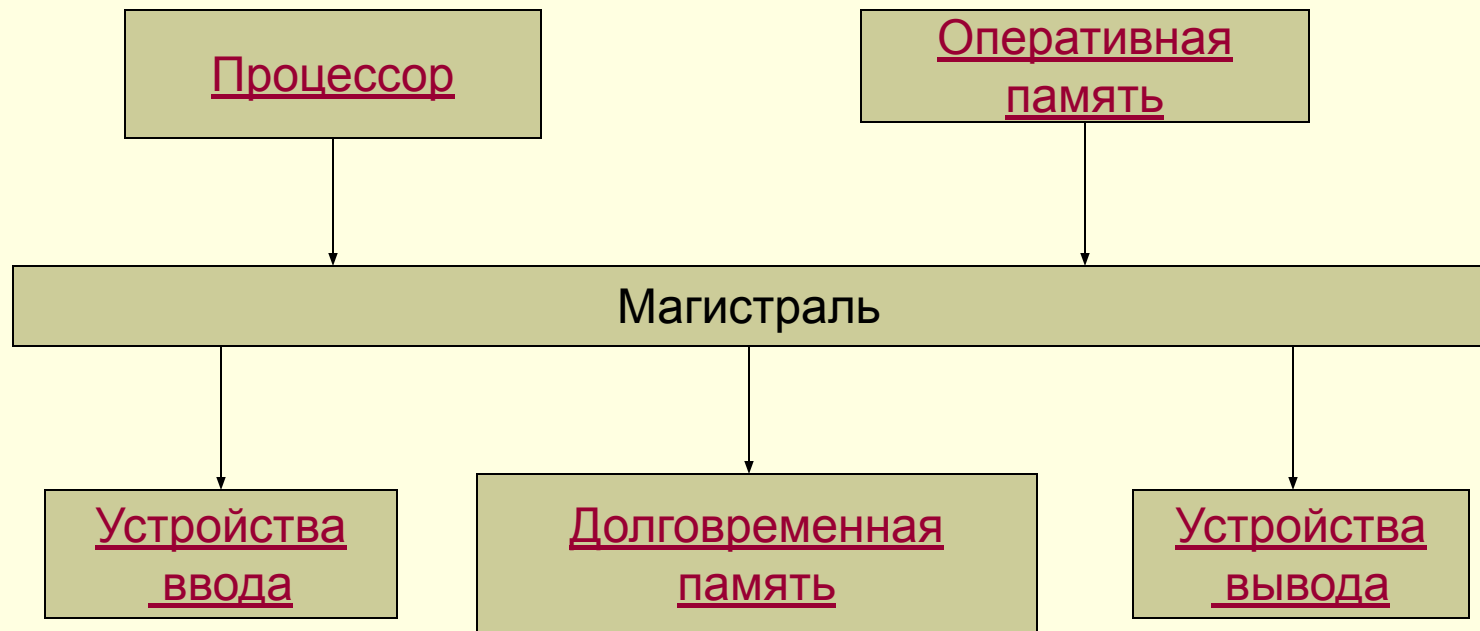

Автор:

Мосин Данил

Схема компьютера

Процессор

- Процессор Pentium Extreme Edition содержит 376 000 000 элементов, обладает быстродействием 3,7 миллиарда операций в секунду.

Оперативная память

- Модули оперативной памяти могут быть различных типов : DDR, DDR2 и другие.