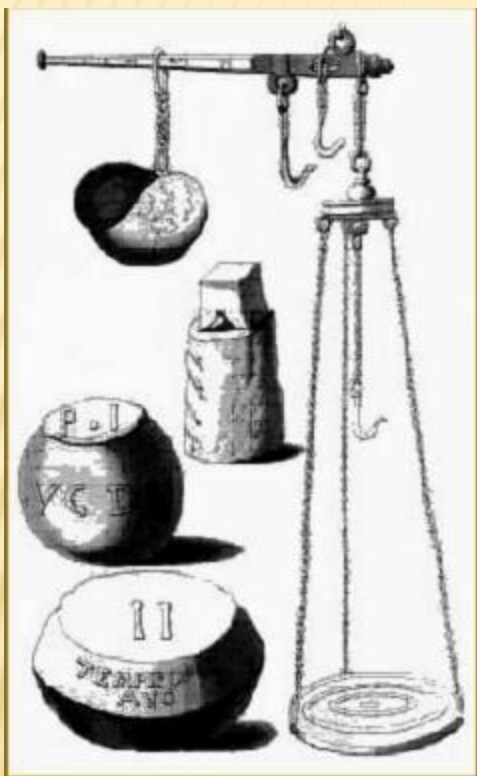

ДРЕВНЕЕГИПЕТСКИЕ РЫЧАЖНЫЕ ВЕСЫ.

ДРЕВНИЕ ВЕСЫ

ДРЕВНИЕ ВЕСЫ.

МЕДИЦИНСКИЕ ВЕСЫ.

Весы для новорожденных. В удобное корытце кладется ребенок и измеряется его точный вес. Для чего? Вот вы большие детки и вы когда кушаете можете сказать родителям, я больше не хочу или мне мало, дайте добавку. А как узнать сколько налить в бутылочку еды малышу. Рассчитывают порцию по весу малыша. Его взвешивают каждую неделю, и если он регулярно прибавляет в весе, значит малыш здоров.

ЭТИ ВЕСЫ НУЖНЫ ДЛЯ ИЗМЕРЕНИЯ
ВЕСА ДОШКОЛЬНИКОВ, ШКОЛЬНИКОВ И
ВЗРОСЛЫХ.

НАПОЛЬНЫЕ ДОМАШНИЕ ВЕСЫ.

- Зная рост и вес человека, можно рассчитать, какой прием пищи необходим. Надо ли садиться на диету, в каком количестве принимать лекарства.