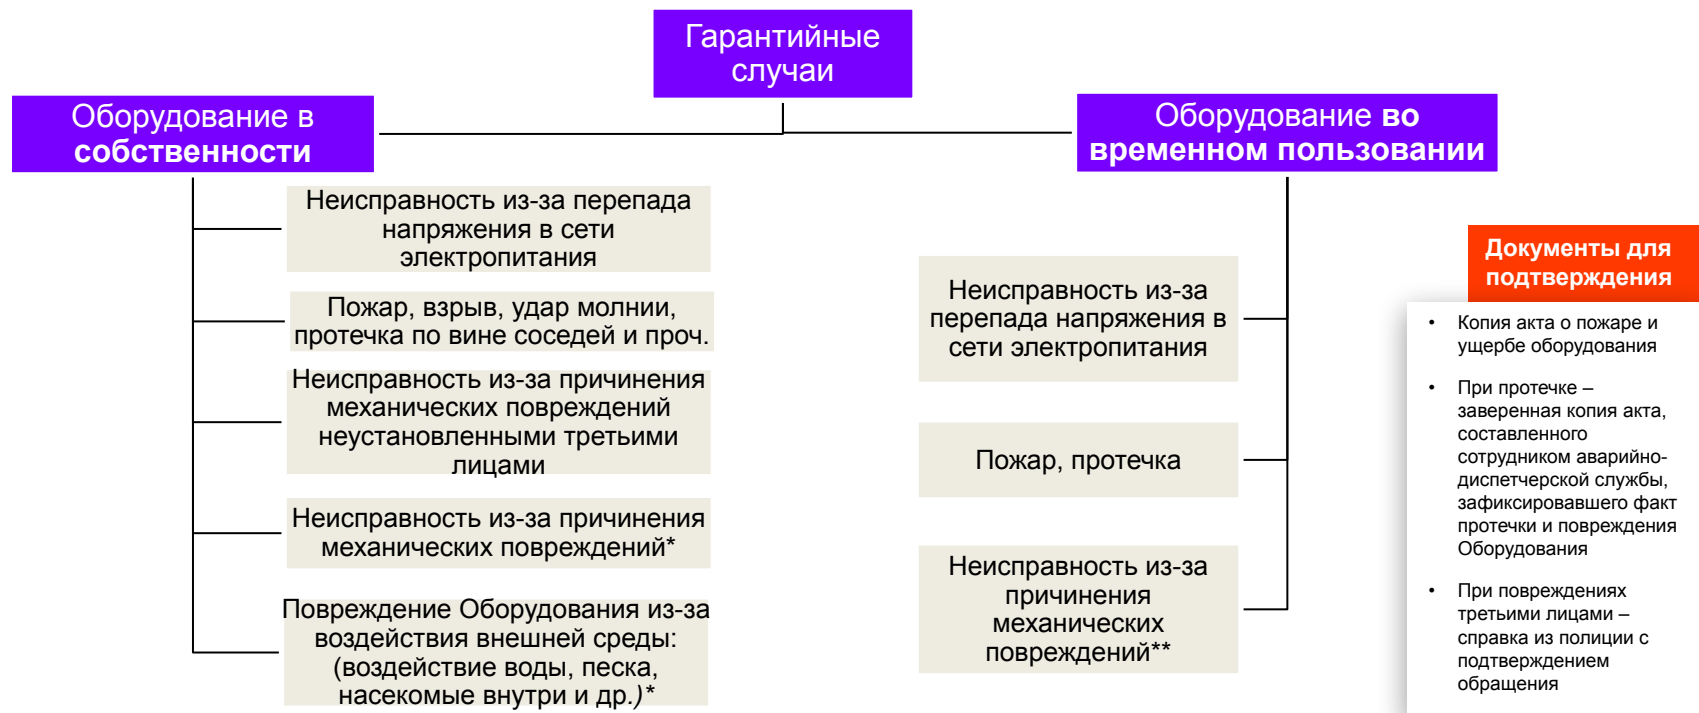

Краткое описание услуги Гарантия +

Дополнительное гарантийное обслуживание абонентского оборудования – право на замену при наступлении гарантийного случая

*только на Оборудование, которое было приобретено Пользователем не более 24 месяцев назад

**только на Оборудование, которое было приобретено Пользователем не более 24 месяцев назад