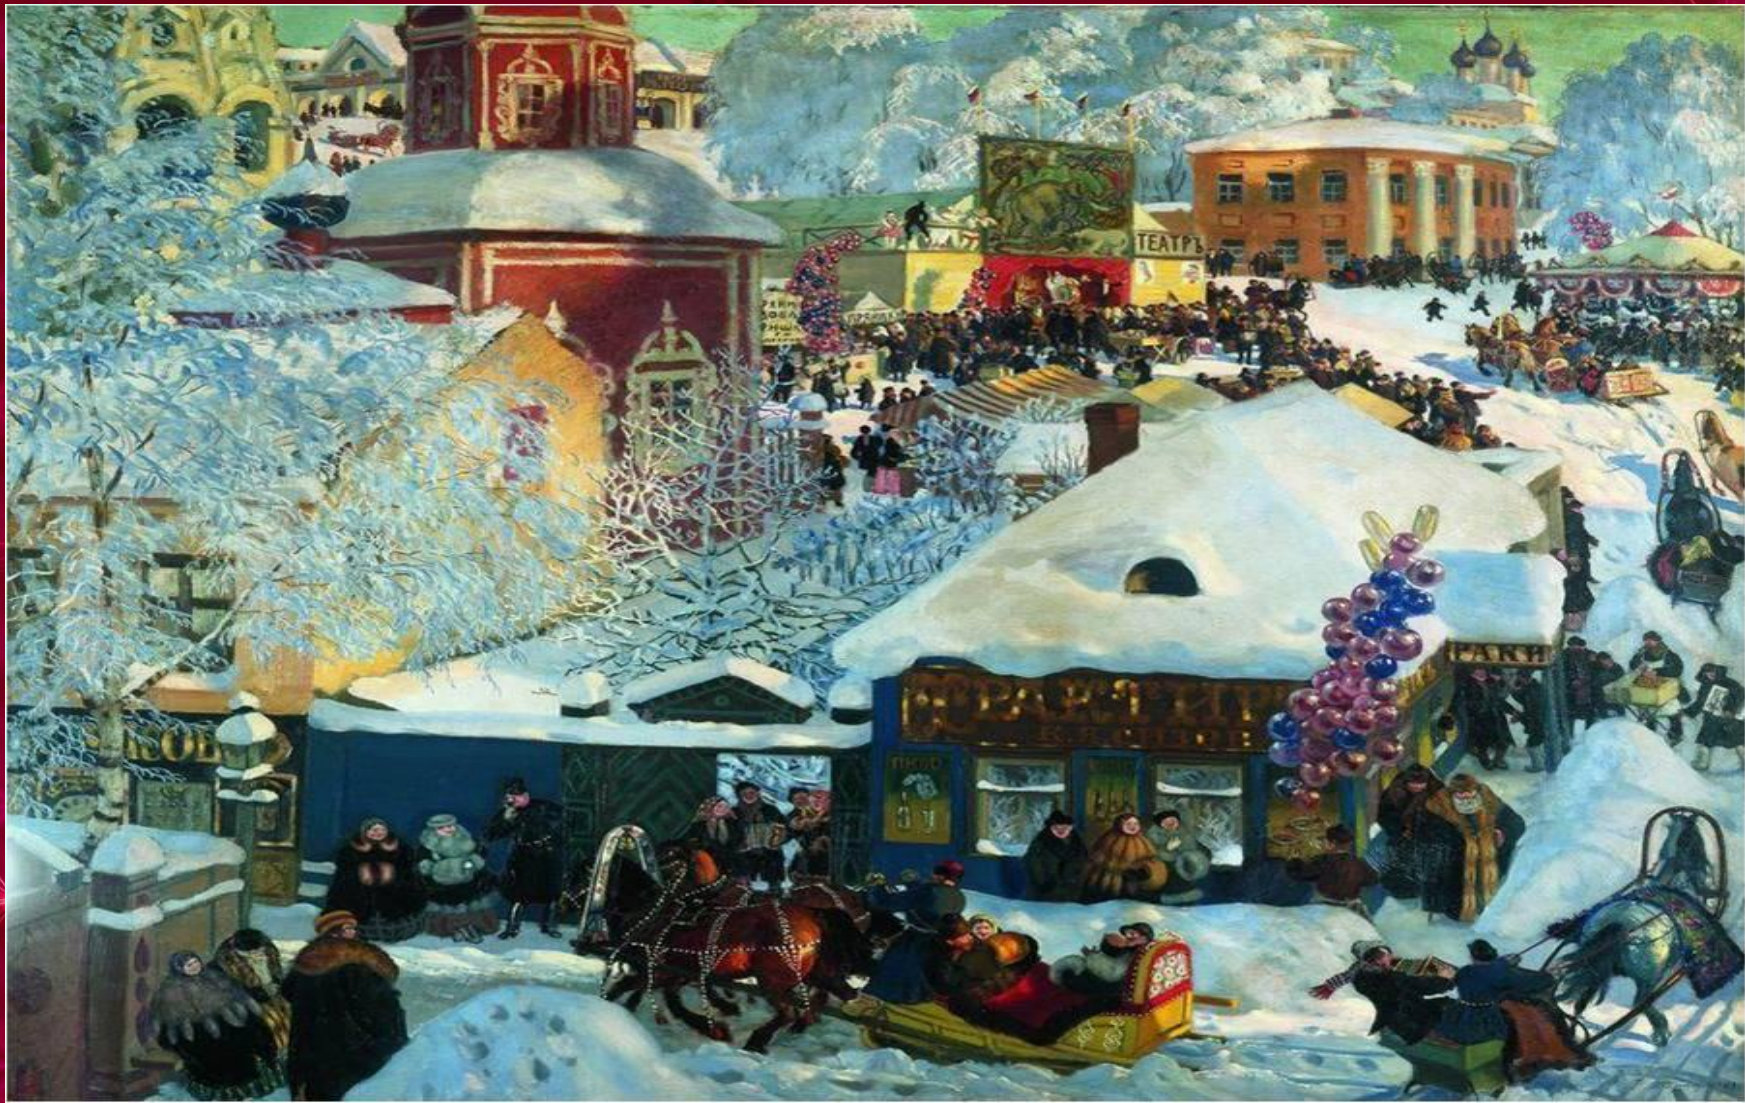

# Кондратенко Г. П. Зимний вечер

**Куинджи А. И. Пятна лунного света в лесу. Зима.  
1898-1908**

Кустодиев Б. М. Зима. Масленичное гулянье.  
1919

**Юон К. Ф. Волшебница-зима. Лигачево.  
Московская губерния. 1912**