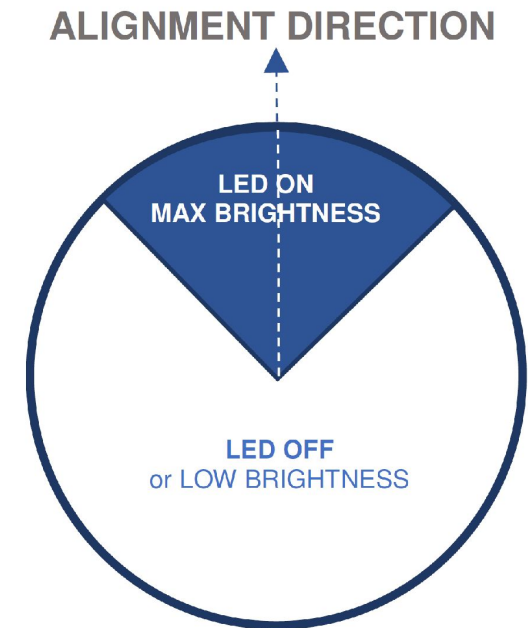

LED alignment

ELIKA – SMARTPHONE POWERED

Чтобы правильно настроить антенну необходимо подать на антенну питание тогда активируется LED индикатор

ELIKA PRO может быть запитана от телефона с технологией OTG (On The Go) или от повер банка подключенного через **smartFconnector**, чтобы заработала система LED индикации.

Smart phone
powered

fracarro.com

FRACARRO

shaping the future

ELICA - РЕГУЛИРОВКА

Чтобы получить оптимальное качество сигнала **вращайте антенну налево и направо**, определите круговой сектор в котором LED индикатор будет максимально ярким

Расположите антенну в центре этого сектора.

LED alignment

ELIKA LTE - CAG

Also when **weather condition** changes or on **sea areas**, input signal level variations **don't influence output signal power**