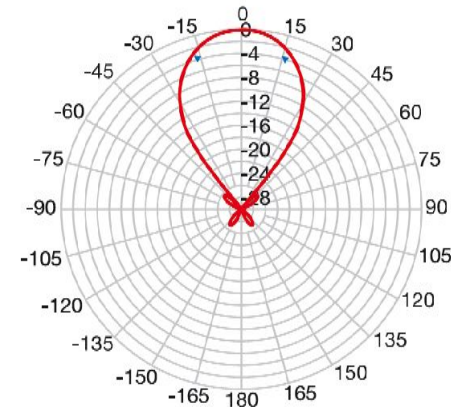

на 790MHz и 700MHz

ИТАЛЬЯНЦЫ
ДЕЛАЮТ ЛУЧШЕЕ

fracarro.com

FRACARRO

shaping the future

ELIKA – Технические характеристики

Разработано Fracarro,
Единственная антенна с
LED индикатором сигнала

Elika PRO это активная спиральная ДМВ антенна с LED индикатором сигнала