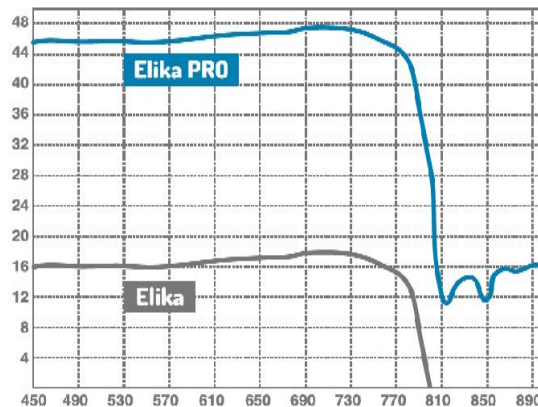

на 790MHz и 700MHz

ИТАЛЬЯНЦЫ
ДЕЛАЮТ ЛУЧШЕЕ

fracarro.com

FRACARRO

shaping the future

ELIKA – Технические характеристики

Разработано Fracarro,
Единственная антенна с
LED индикатором сигнала

Elika PRO это активная спиральная ДМВ антенна с LED индикатором сигнала

fracarro.com

FRACARRO

shaping the future

ELIKA PRO обладает системой регулировки

Благодаря системе LED индикации уровня сигнала, установщик может настроить антенну, **без специального измерителя**

Антенна требует подачи питания DC от **12В 24В**, для работы индикатора и встроенного усилителя