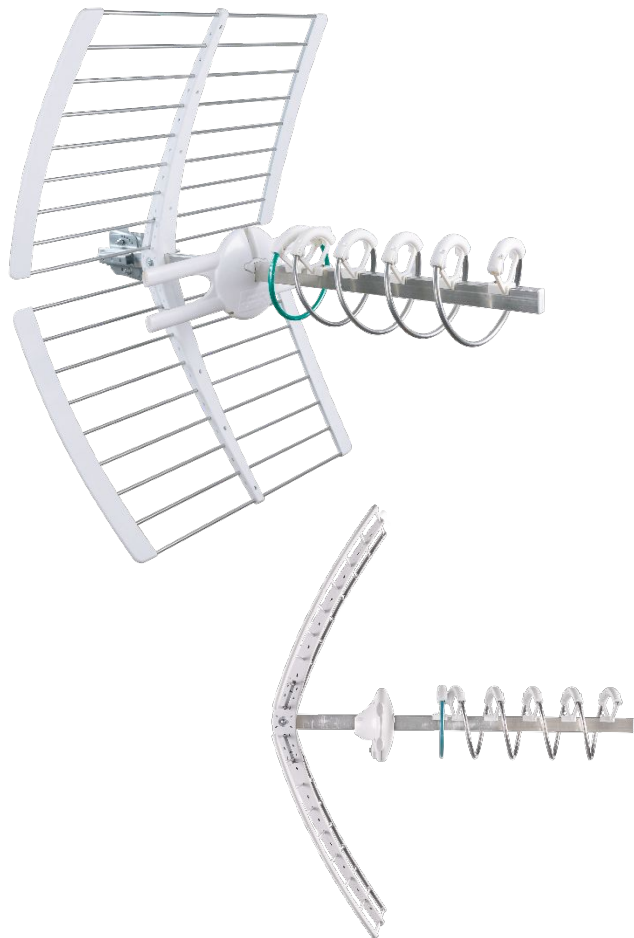

ELIKA - МОДЕЛИ