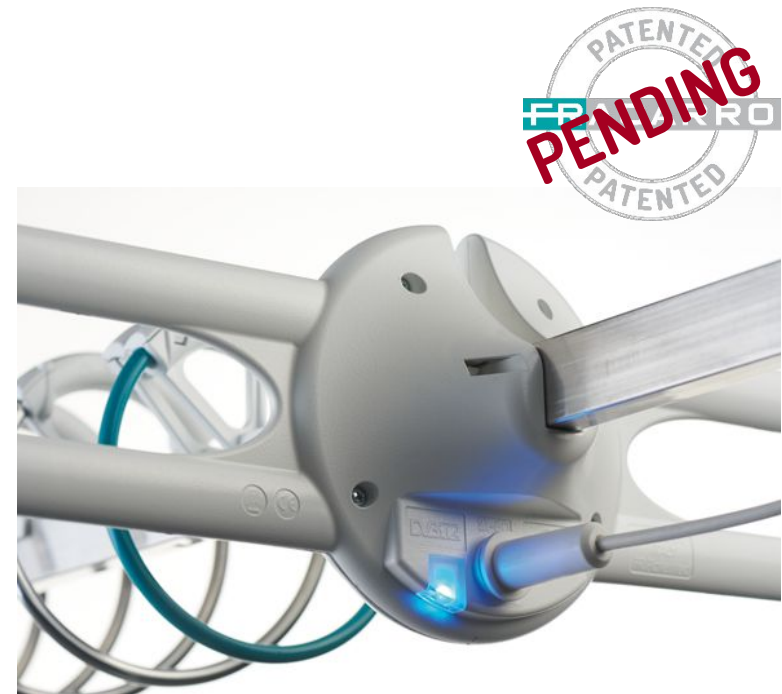

fracarro.com

FRACARRO

shaping the future

ELIKA PRO обладает системой регулировки

Благодаря системе LED индикации уровня сигнала, установщик может настроить антенну, **без специального измерителя**

Антенна требует подачи питания DC от **12В 24В**, для работы индикатора и встроенного усилителя

LED alignment

ELIKA – SMARTPHONE POWERED

Чтобы правильно настроить антенну необходимо подать на антенну питание тогда активируется LED индикатор

ELIKA PRO может быть запитана от телефона с технологией OTG (On The Go) или от повер банка подключенного через **smartFconnector**, чтобы заработала система LED индикации.

ELIKA – THEY ARE FRACARRO!!!

MOUNTING: can be mounted to a pole without the need for tools

DIMENSIONS: high performances on restrained dimensions (by Sigma patent)

MAST CONNECTION: the best of its class

GAIN/DIRECTIVITY: high gain, excellent directivity and almost total absence of side lobes

LED индикатор

Высокая
мощность диполя

Не нужен прибор
для настройки

ELIKA – MAST CONNECTOR

Innovative mast connector with standard zenith adjustment and **chequered surface** which enables an optimum pole grip and **large wingnut** to secure it with a simple **screwdriver**