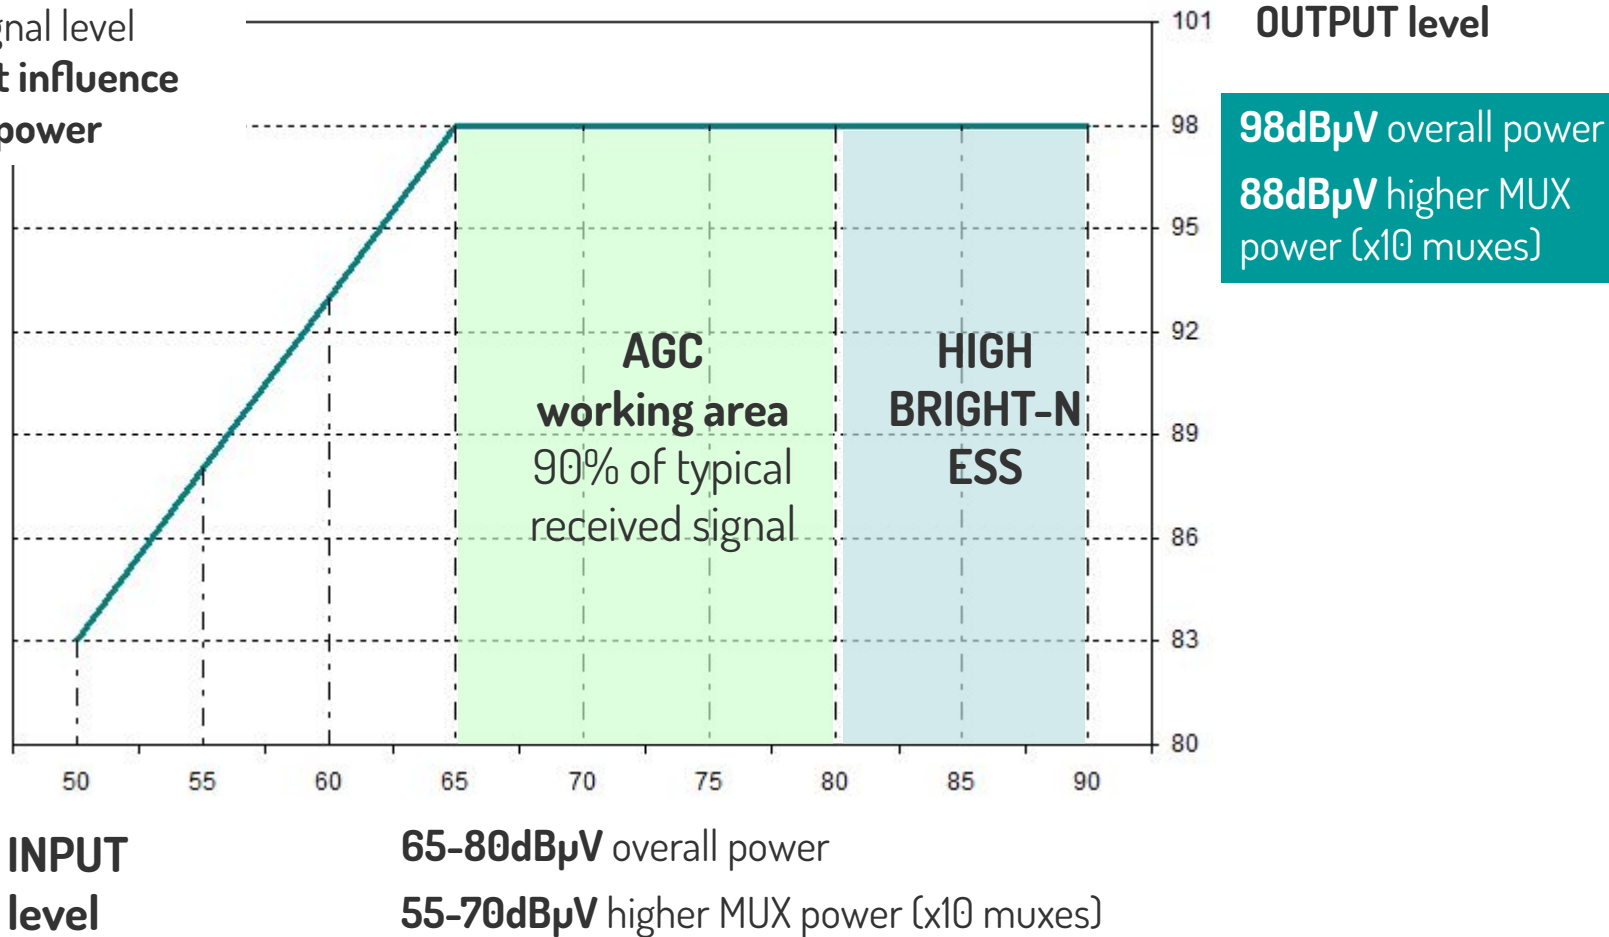

Smart phone
powered

fracarro.com

FRACARRO

shaping the future

ELICA - РЕГУЛИРОВКА

Чтобы получить оптимальное качество сигнала **вращайте антенну налево и направо**, определите круговой сектор в котором LED индикатор будет максимально ярким

Расположите антенну в центре этого сектора.

LED alignment

ELIKA LTE - CAG

Also when **weather condition** changes or on **sea areas**, input signal level variations **don't influence output signal power**