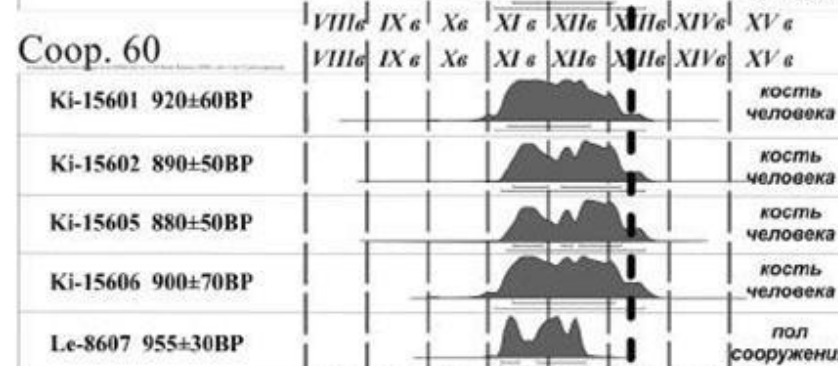

56. Радиоуглеродный метод датирования

Яма 110 (колодец)

Соор. 200

Яма 42

Соор. 9

Соор. 60

Соор. 76