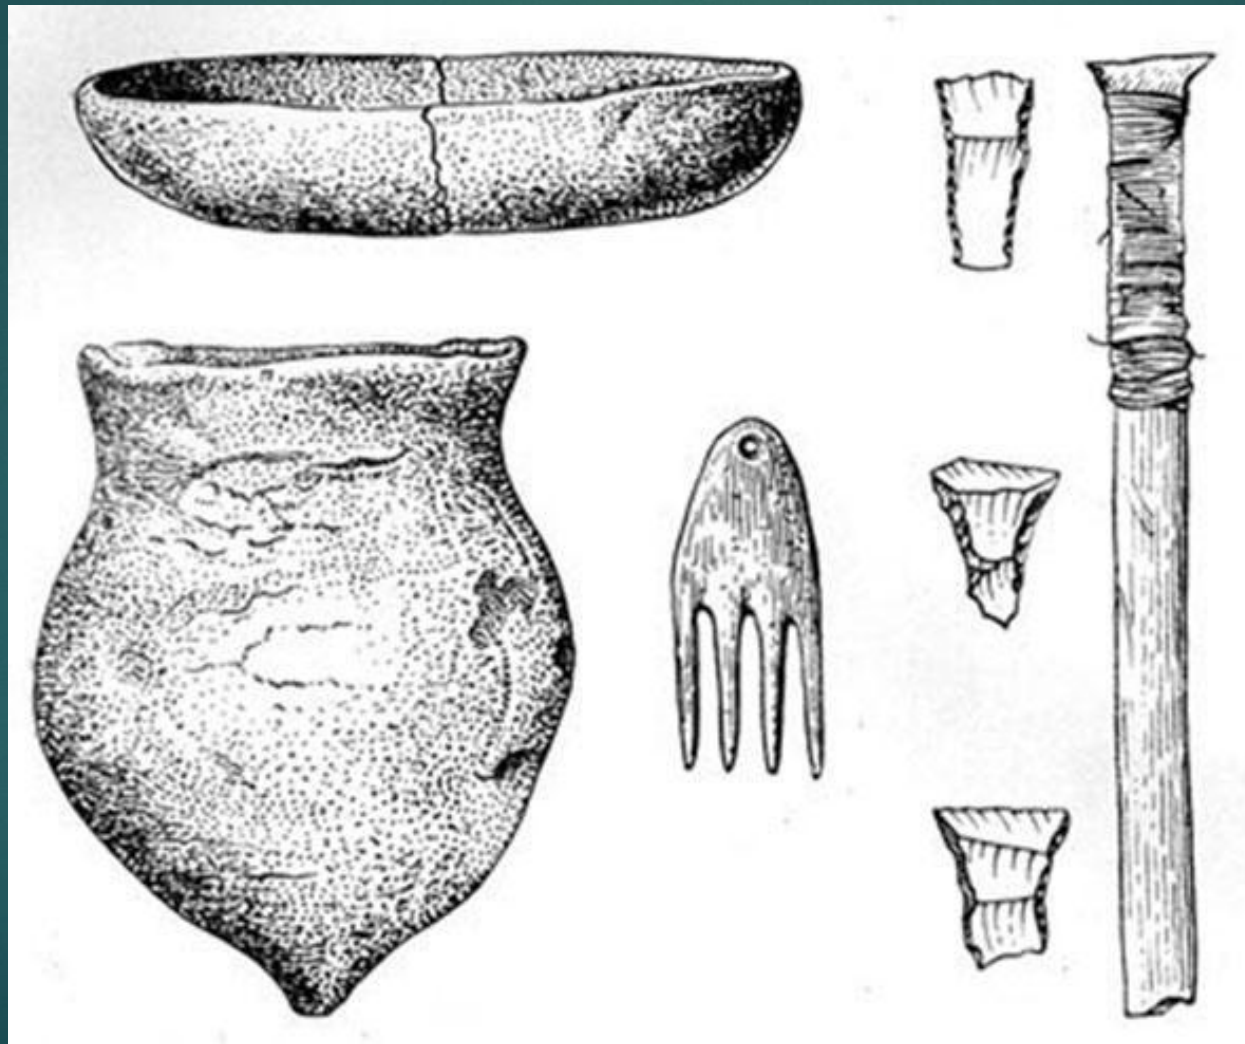

## 20. Стоянка Ошурково периода мезолита (Забайкалье)

# 21. Костяные и деревянные орудия периода мезолита каменного века

## 22. Культура эртеболле периода позднего мезолита каменного века