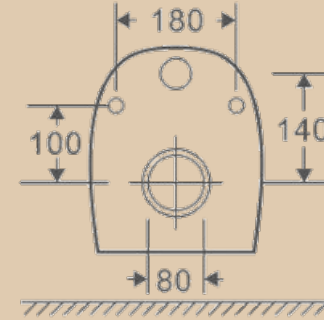

| Nube | Limpio |

Унитаз подвесной Nube с сиденьем полипропилен