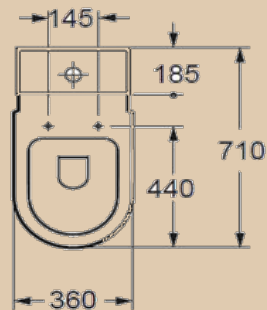

| Isla |

Компакт Isla 3/6 с сиденьем дюрропласт, микролифт

Isla – линейка сантехники, в которую входят компакт и биде. Данную серию отличает эргономичность формы. Продуманная до мелочей геометрия позволяет осуществить монтаж вплотную к стене. В комплекте к компакт ультратонкое сиденье из дюрропласта с системой бесшумного плавного закрывания.