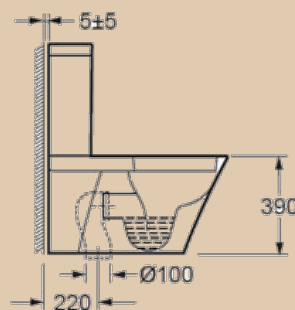

| Isla |

Компакт Isla 3/6 с сиденьем дюрропласт, микролифт

Isla – линейка сантехники, в которую входят компакт и биде. Данную серию отличает эргономичность формы. Продуманная до мелочей геометрия позволяет осуществить монтаж вплотную к стене. В комплекте к компакт ультратонкое сиденье из дюрропласта с системой бесшумного плавного закрывания.