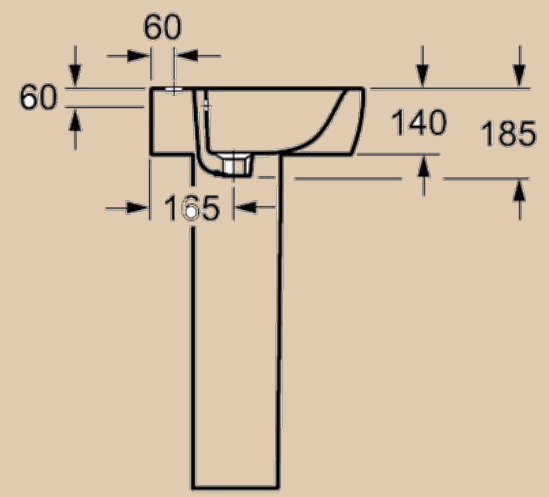

| Oriental |

Умывальник ORIENTAL 56 с 1 отверстием