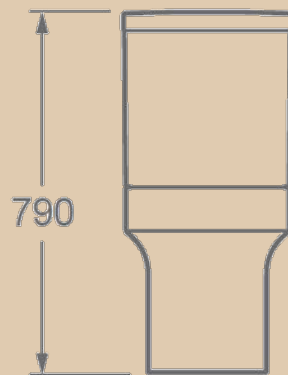

Компакт EL PATIO 3/6 с сиденьем дюропласт, микролифт