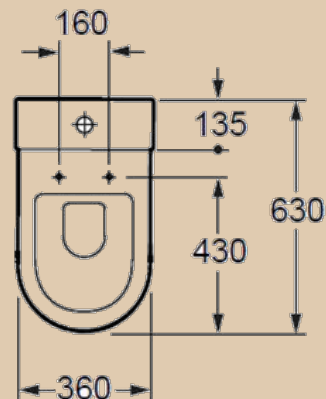

Серия Oriental включает в себя компакт и умывальник. Стильный фарфоровый компакт с идеальной глазуровкой и бесшумным сиденьем из дюропласта с системой «микролифт». Филигранная форма, идеально ровные поверхности и универсальный выпуск изделия расширяют возможности выбора дизайна.

Компакт ORIENTAL NEW с сиденьем дюропласт, микролифт