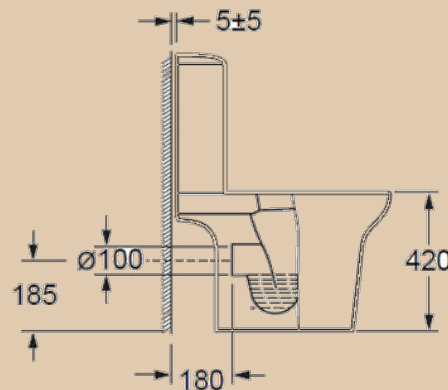

Компакт BRISA 3/6 с сиденьем дюропласт, микролифт