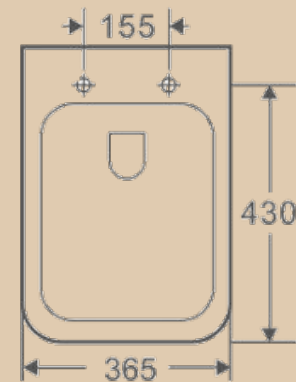

Унитаз подвесной Olas безободковый с сиденьем дюропласт, микр/л, л/съем, скр. монт

Унитаз подвесной Tormeta безободковый с сиденьем дюропласт, микр/л, л/съем, скр. монт

| Costa |

Унитаз подвесной Costa с сиденьем дюропласт, микролифт