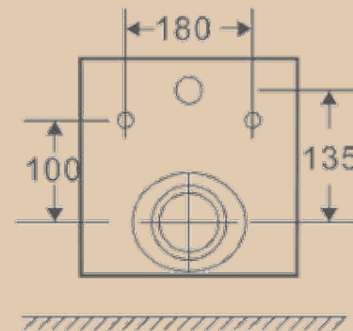

Унитаз подвесной Olas безободковый с сиденьем дюропласт, микр/л, л/съем, скр. монт

Унитаз подвесной Tormeta безободковый с сиденьем дюропласт, микр/л, л/съем, скр. монт

| Costa |

Унитаз подвесной Costa с сиденьем дюропласт, микролифт