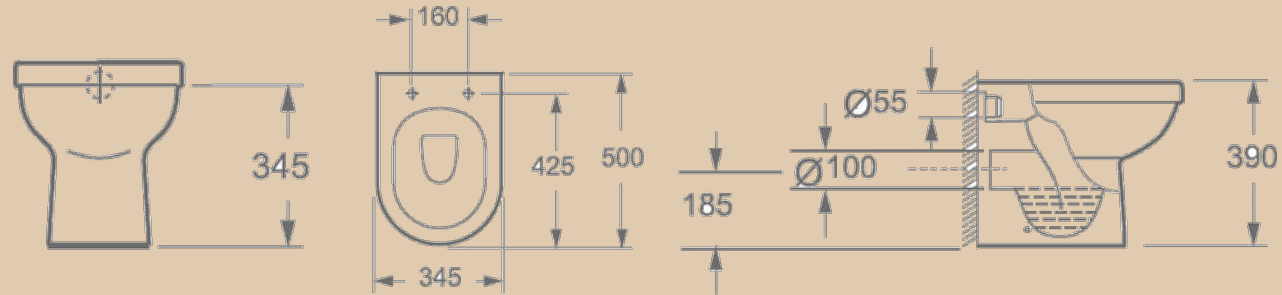

*Унитаз Rio пристенный продается с
инсталляционной системой Alca Plast*