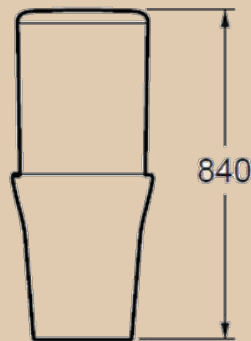

Компакт BRISA 3/6 с сиденьем дюропласт, микролифт