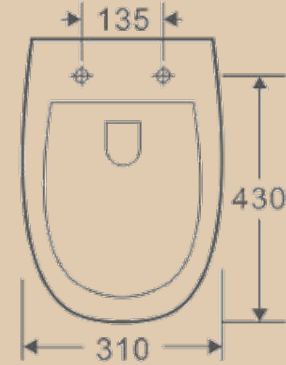

| Nube | Limpio |

Унитаз подвесной Nube с сиденьем полипропилен