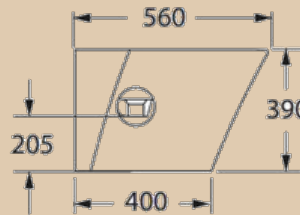

Биде

Помимо безупречной эстетики, изделия имеют все функции современной и надежной сантехники: прочность, устойчивость к внешним воздействиям, максимальную гигиеничность и экономичность.