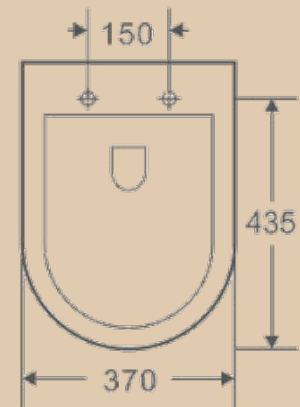

Унитаз подвесной Elegance с сиденьем дюропласт, микролифт

| Brisa |

Унитаз подвесной BRISA с сиденьем дюропласт, микролифт

Биде подвесное BRISA

| Precioso | Encanto |

Унитаз подвесной Precioso безободковый с сиденьем дюропласт, микр/л, л/съем, скр. монт