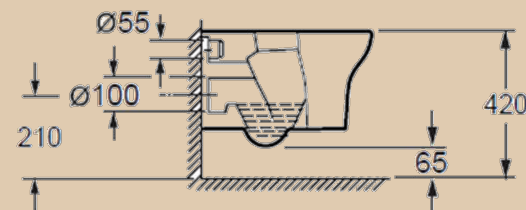

| Brisa |

Унитаз подвесной BRISA с сиденьем дюропласт, микролифт

Биде подвесное BRISA