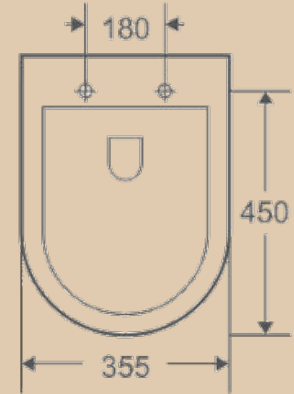

Унитаз подвесной Elegance с сиденьем дюропласт, микролифт

| Brisa |

Унитаз подвесной BRISA с сиденьем дюропласт, микролифт

Биде подвесное BRISA

| Precioso | Encanto |

Унитаз подвесной Precioso безободковый с сиденьем дюропласт, микр/л, л/съем, скр. монт