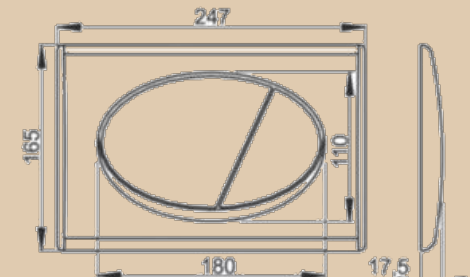

Биде Empire

|Rio|

*Унитаз Rio пристенный продается с
инсталляционной системой Alca Plast*

Унитаз Rio пристенный с сиденьем дюропласт,
микролифт

Бачок 3/6 д/пристен.
Унитаз для замуров. в стену

Кнопка управления
систем инстал. Alca Plast