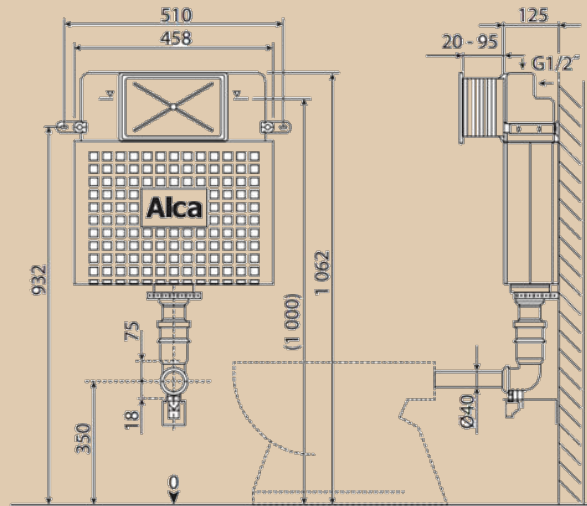

Биде Empire

|Rio|

*Унитаз Rio пристенный продается с
инсталляционной системой Alca Plast*

Унитаз Rio пристенный с сиденьем дюропласт,
микролифт

Бачок 3/6 д/пристен.
Унитаз для замуров. в стену

Кнопка управления
систем инстал. Alca Plast