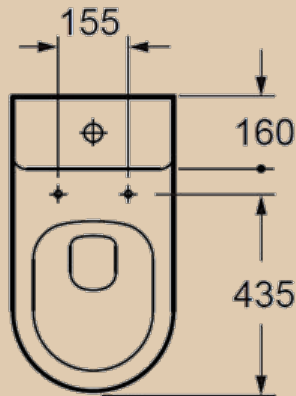

В серию Esperanza – входят компакт и умывальник в одной стилистике. Практичные и простые по форме изделия. Компакт имеет универсальный выпуск, что значительно облегчает выбор, при покупке. Сиденье из дюропласта, благодаря системе микролифт, не только прочное, но и бесшумное. Монолитная форма чаши способствует быстрой и легкой уборке. Смывная арматура Geberit с двумя режимами спуска обеспечит

экономный расход воды.

Компакт ESPERANZA 3/6 с сиденьем дюропласт, микролифт