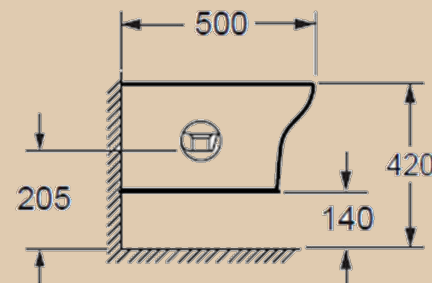

Унитаз подвесной BRISA с сиденьем дюропласт, микролифт