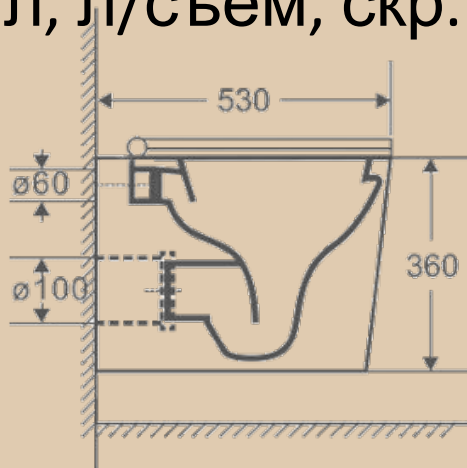

Унитаз подвесной Olas безободковый с сиденьем дюропласт, микр/л, л/съем, скр. монт

Унитаз подвесной Tormeta безободковый с сиденьем дюропласт, микр/л, л/съем, скр. монт

| Costa |

Унитаз подвесной Costa с сиденьем дюропласт, микролифт