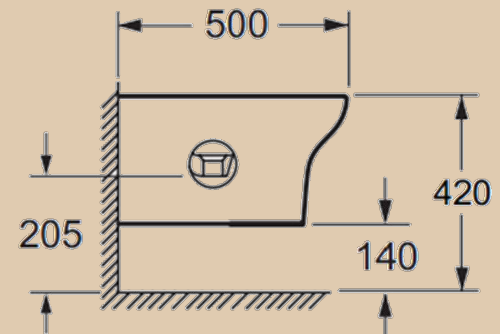

Унитаз подвесной Olas безободковый с сиденьем дюропласт, микр/л, л/съем, скр. монт

Унитаз подвесной Tormeta безободковый с сиденьем дюропласт, микр/л, л/съем, скр. монт

| Costa |

Унитаз подвесной Costa с сиденьем дюропласт, микролифт