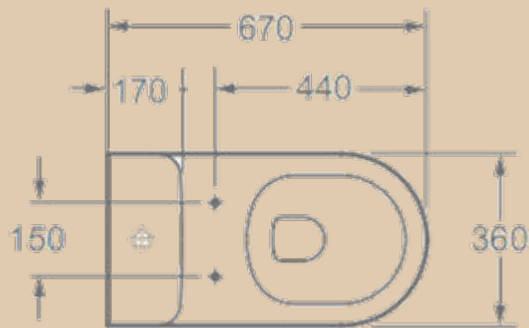

В серию Esperanza – входят компакт и умывальник в одной стилистике. Практичные и простые по форме изделия. Компакт имеет универсальный выпуск, что значительно облегчает выбор, при покупке. Сиденье из дюропласта, благодаря системе микролифт, не только прочное, но и бесшумное. Монолитная форма чаши способствует быстрой и легкой уборке. Смывная арматура Geberit с двумя режимами спуска обеспечит

экономный расход воды.

Компакт ESPERANZA Comfort 3/6 с сиденьем дюропласт, микролифт