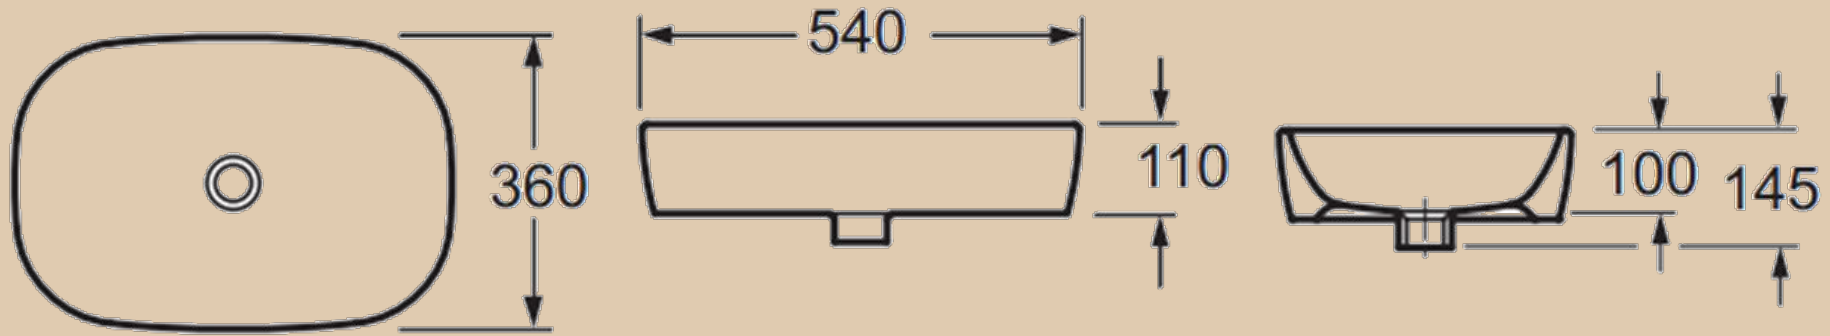

Биде подвесное
Costa

| Eclipse |

Умывальник на столешницу ECLIPSE
54

| Round |

Умывальник на столешницу ROUND

40