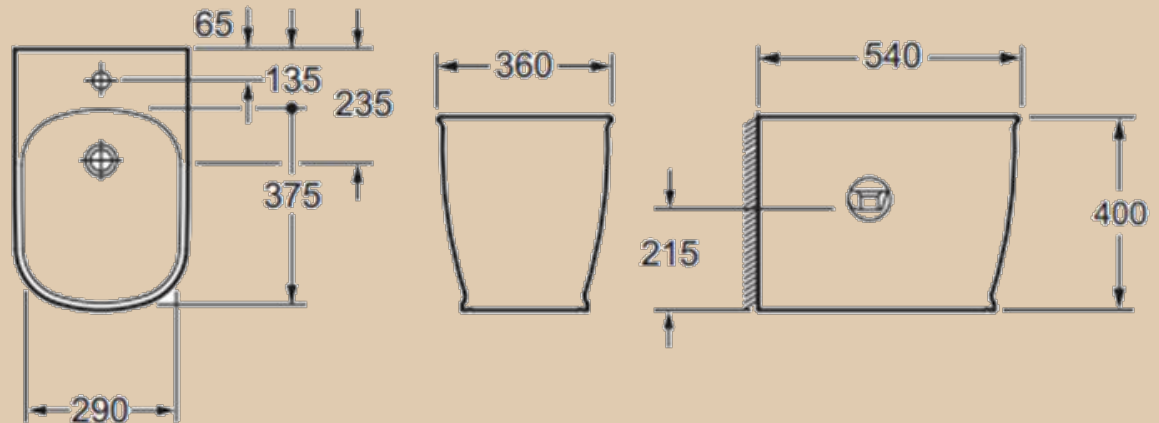

Прочное сиденье из дюропласта с системой «микролифт»

делает использование компакта/унитаза

удобным

и бесшумным.

Компакт Empire 3/6 с сиденьем дюропласт,

| Empire |

Унитаз подвесной Empire с сиденьем дюропласт, микролифт