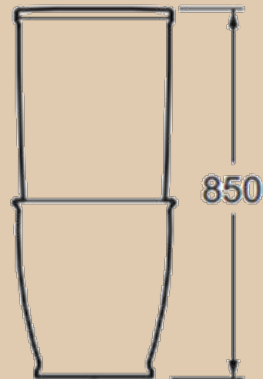

Компакт Empire 3/6 с сиденьем дюропласт,