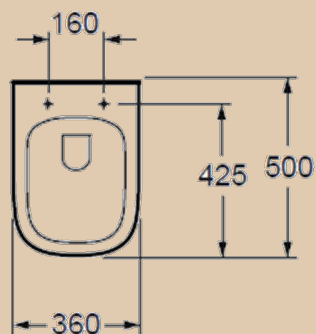

| Brisa |

Унитаз подвесной BRISA с сиденьем дюропласт, микролифт

Биде подвесное BRISA