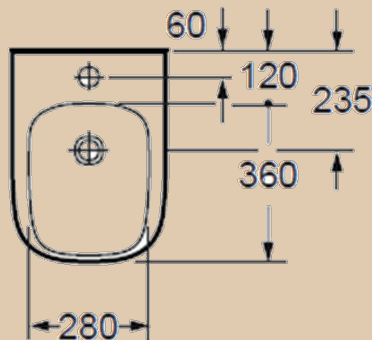

Унитаз подвесной BRISA с сиденьем дюропласт, микролифт