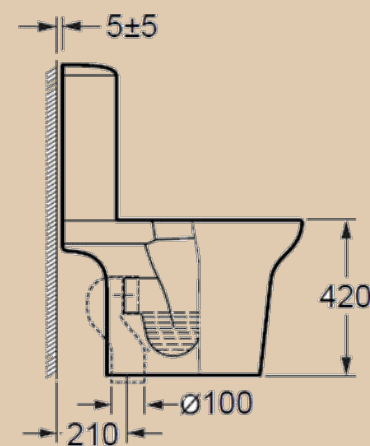

Costa – это идеальное сочетание современного, эргономичного дизайна и практичности. Безукоризненная стойкость к влаге, пятнам и запахам гарантируют многолетнюю сохранность внешнего вида и комфортную эксплуатацию изделий. Легко поддерживать идеальную чистоту, благодаря монолитной форме чаши и ультратонкому легкоъемному сиденью из прочного дюропласта. Система «микролифт» обеспечивает бесшумное движение сиденья, а арматура Geberit в компактах является залогом экономии воды в вашем доме. Все изделия выполнены в одной стилистической форме и являются гармоничным дополнением друг друга.

Компакт Costa 3/6 с сиденьем дюропласт, микролифт