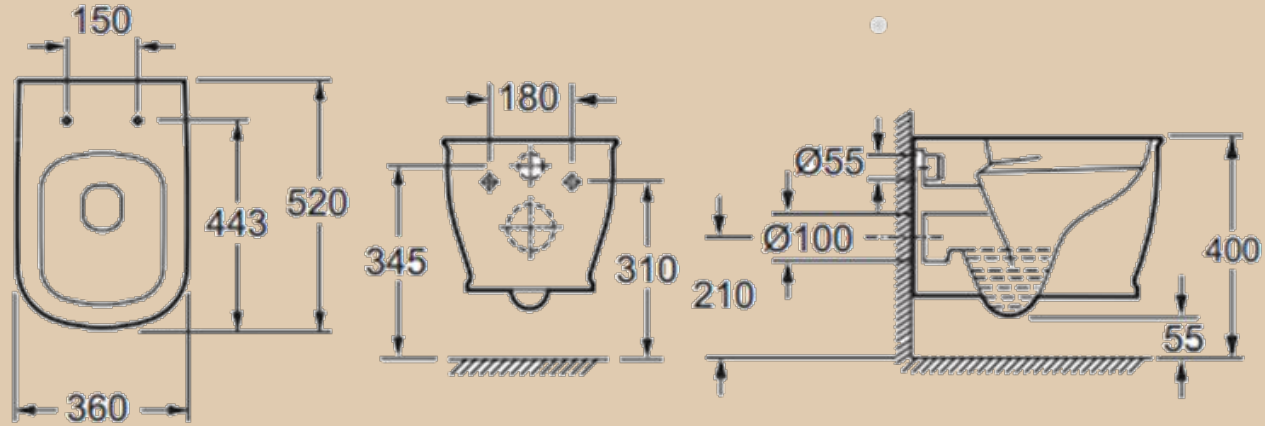

Прочное сиденье из дюропласта с системой «микролифт»

делает использование компакта/унитаза

удобным

и бесшумным.

Компакт Empire 3/6 с сиденьем дюропласт,

| Empire |

Унитаз подвесной Empire с сиденьем дюропласт, микролифт