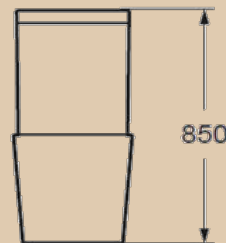

| Isla |

Компакт Isla 3/6 с сиденьем дюрропласт, микролифт

Isla – линейка сантехники, в которую входят компакт и биде. Данную серию отличает эргономичность формы. Продуманная до мелочей геометрия позволяет осуществить монтаж вплотную к стене. В комплекте к компакт ультратонкое сиденье из дюрропласта с системой бесшумного плавного закрывания.