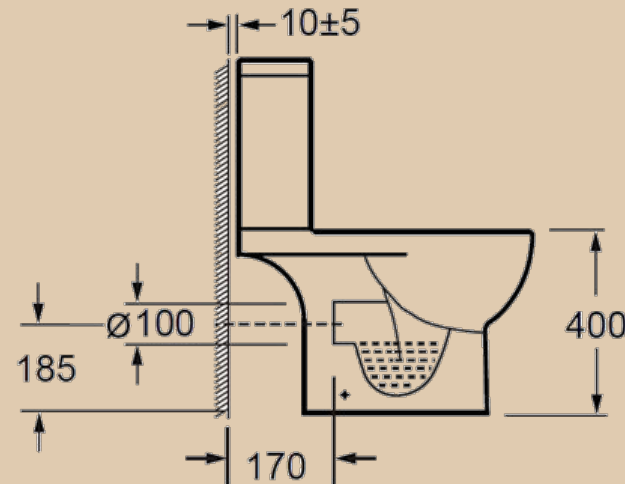

В серию Esperanza – входят компакт и умывальник в одной стилистике. Практичные и простые по форме изделия. Компакт имеет универсальный выпуск, что значительно облегчает выбор, при покупке. Сиденье из дюропласта, благодаря системе микролифт, не только прочное, но и бесшумное. Монолитная форма чаши способствует быстрой и легкой уборке. Смывная арматура Geberit с двумя режимами спуска обеспечит

экономный расход воды.

Компакт ESPERANZA 3/6 с сиденьем дюропласт, микролифт