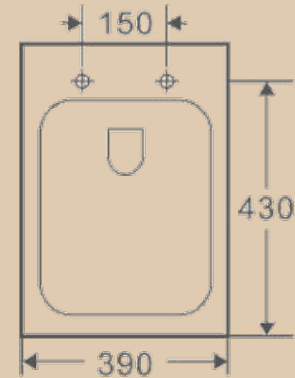

Унитаз подвесной Limpio с сиденьем дюропласт, мкрл/т