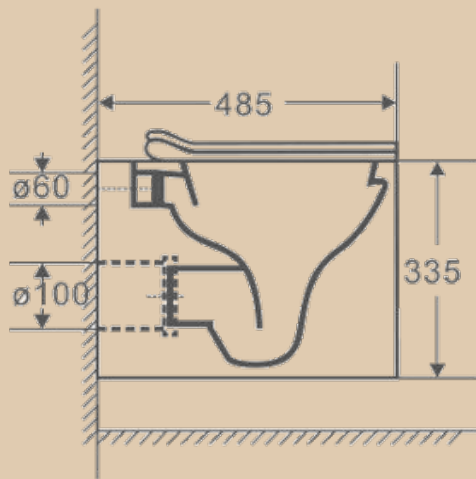

Унитаз подвесной Olas безободковый с сиденьем дюропласт, микр/л, л/съем, скр. монт

Унитаз подвесной Tormeta безободковый с сиденьем дюропласт, микр/л, л/съем, скр. монт

| Costa |

Унитаз подвесной Costa с сиденьем дюропласт, микролифт