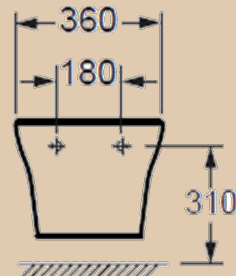

Унитаз подвесной BRISA с сиденьем дюропласт, микролифт