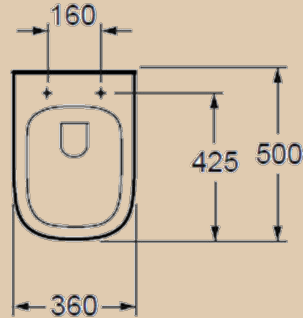

Унитаз подвесной Olas безободковый с сиденьем дюропласт, микр/л, л/съем, скр. монт

Унитаз подвесной Tormeta безободковый с сиденьем дюропласт, микр/л, л/съем, скр. монт

| Costa |

Унитаз подвесной Costa с сиденьем дюропласт, микролифт