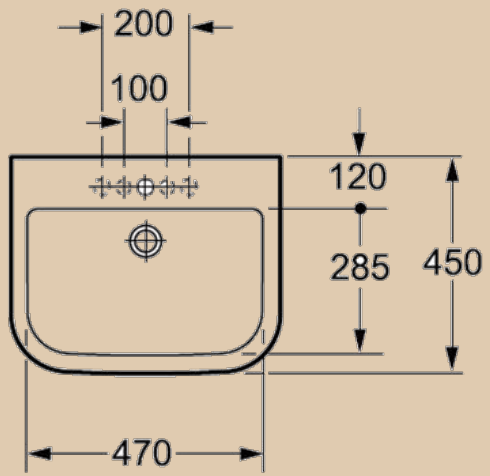

| Oriental |

Умывальник ORIENTAL 56 с 1 отверстием