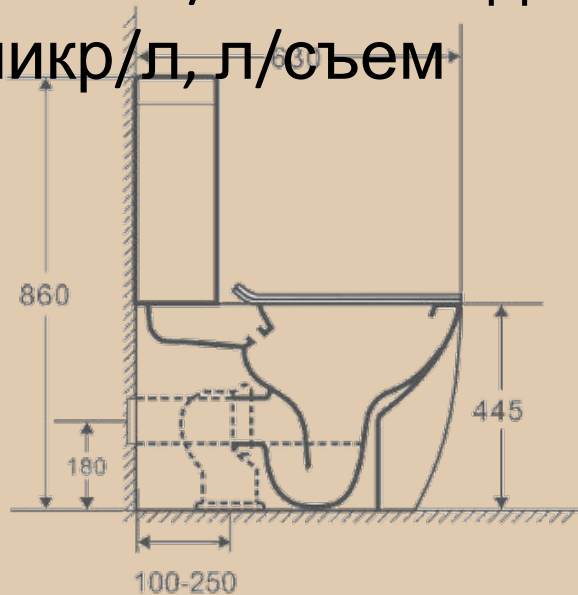

| Rio |

Линейка изделий Rio включает в себя компакт и подвесной унитаз. Rio – это отличное сочетание доступной цены и оптимальных технических опций. Простые в использовании компакты/унитазы которые сохраняют в себе все современные функции – долговечность, устойчивость к внешним воздействиям, экономичность во всех отношениях. Изделия укомплектованы сиденьем из облегченного материала – полипропилена с системой «микролифт», а также водосберегающей смывной