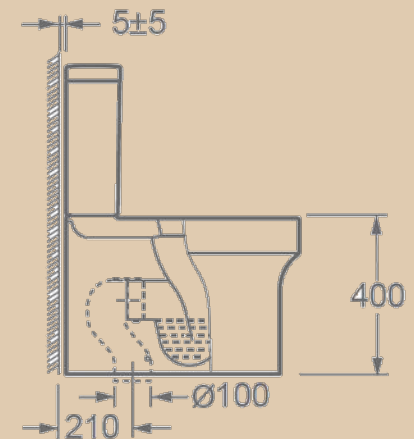

Компакт EL PATIO 3/6 с сиденьем дюропласт, микролифт