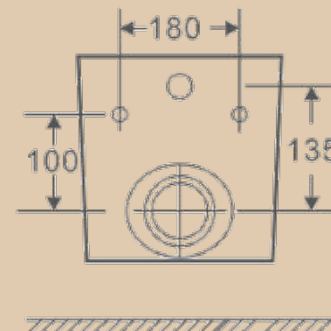

Унитаз подвесной Elegance с сиденьем дюропласт, микролифт

| Brisa |

Унитаз подвесной BRISA с сиденьем дюропласт, микролифт

Биде подвесное BRISA

| Precioso | Encanto |

Унитаз подвесной Precioso безободковый с сиденьем дюропласт, микр/л, л/съем, скр. монт