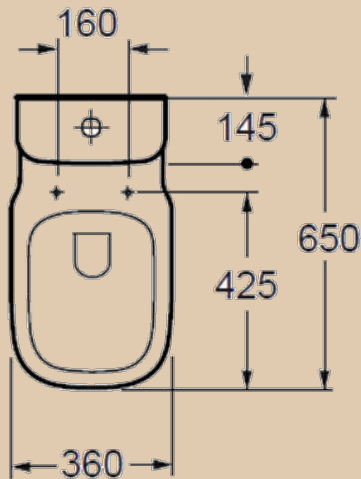

Компакт BRISA 3/6 с сиденьем дюропласт, микролифт