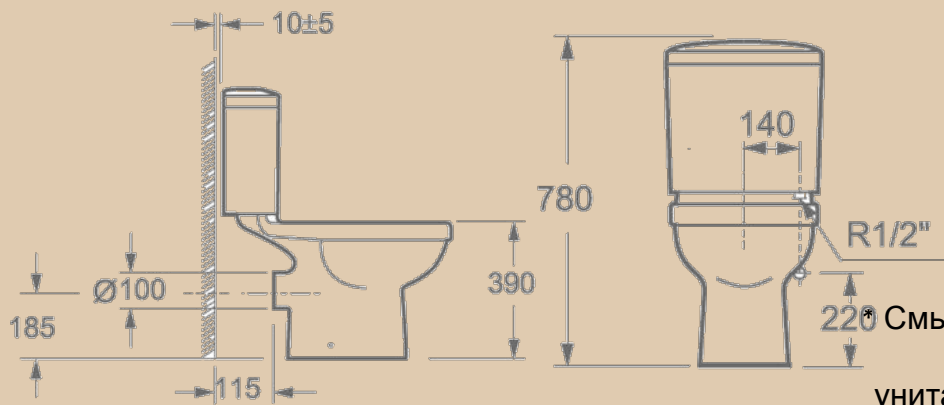

Смывная система Geberit актуальна для компактов Rio, подвесные унитазы продаются с бачком Alcaplast