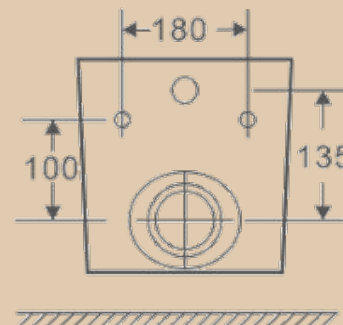

Унитаз подвесной Olas безободковый с сиденьем дюропласт, микр/л, л/съем, скр. монт

Унитаз подвесной Tormeta безободковый с сиденьем дюропласт, микр/л, л/съем, скр. монт

| Costa |

Унитаз подвесной Costa с сиденьем дюропласт, микролифт