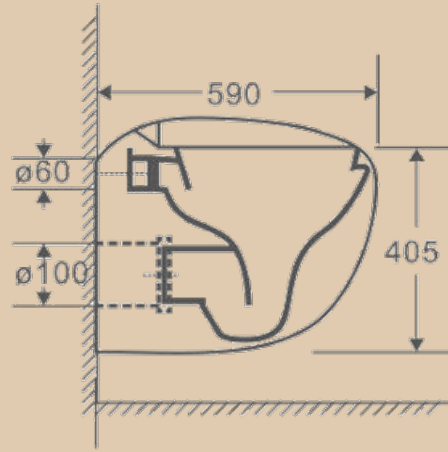

| Nube | Limpio |

Унитаз подвесной Nube с сиденьем полипропилен