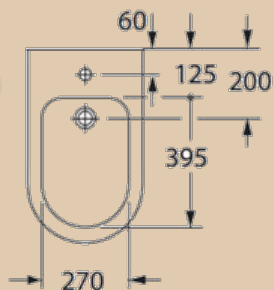

Биде

Помимо безупречной эстетики, изделия имеют все функции современной и надежной сантехники: прочность, устойчивость к внешним воздействиям, максимальную гигиеничность и экономичность.