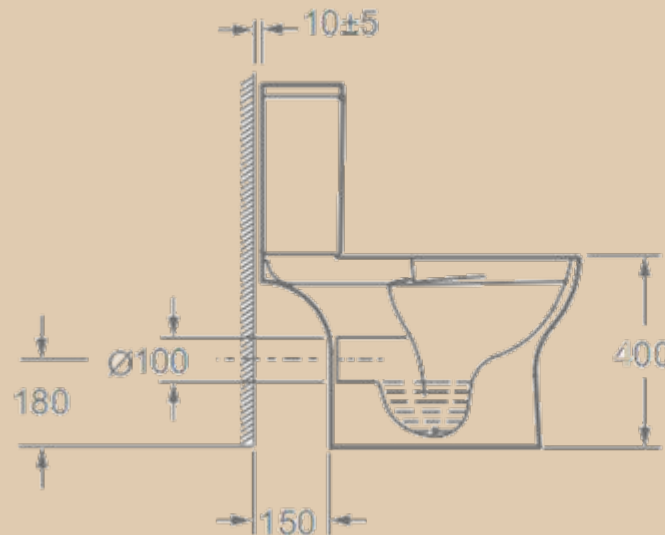

В серию Esperanza – входят компакт и умывальник в одной стилистике. Практичные и простые по форме изделия. Компакт имеет универсальный выпуск, что значительно облегчает выбор, при покупке. Сиденье из дюропласта, благодаря системе микролифт, не только прочное, но и бесшумное. Монолитная форма чаши способствует быстрой и легкой уборке. Смывная арматура Geberit с двумя режимами спуска обеспечит

экономный расход воды.

Компакт ESPERANZA Comfort 3/6 с сиденьем дюропласт, микролифт