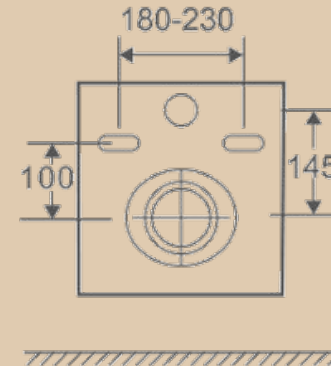

Унитаз подвесной Limpio с сиденьем дюропласт, мкрл/т