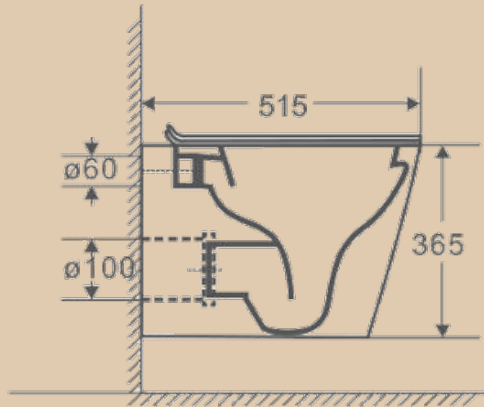

Унитаз подвесной Elegance с сиденьем дюропласт, микролифт

| Brisa |

Унитаз подвесной BRISA с сиденьем дюропласт, микролифт

Биде подвесное BRISA

| Precioso | Encanto |

Унитаз подвесной Precioso безободковый с сиденьем дюропласт, микр/л, л/съем, скр. монт