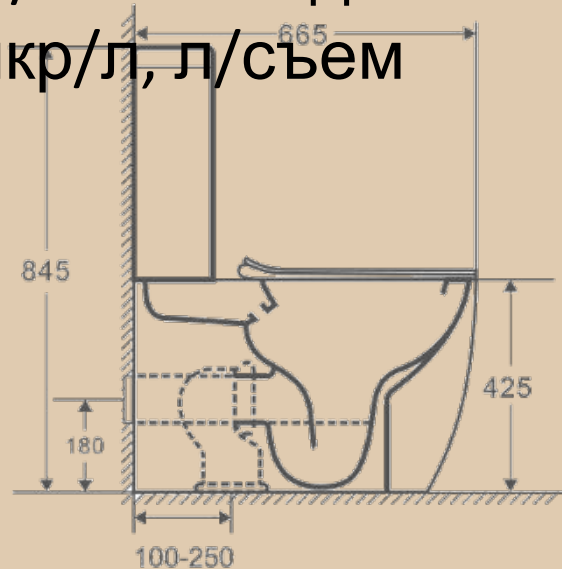

Компакт Luvia 3/6 безободковый с сиденьем дюрропласт, микр/л, л/съем