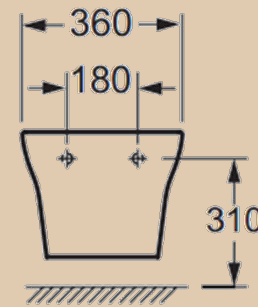

Унитаз подвесной Olas безободковый с сиденьем дюропласт, микр/л, л/съем, скр. монт

Унитаз подвесной Tormeta безободковый с сиденьем дюропласт, микр/л, л/съем, скр. монт

| Costa |

Унитаз подвесной Costa с сиденьем дюропласт, микролифт