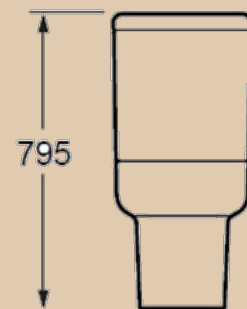

Серия Oriental включает в себя компакт и умывальник. Стильный фарфоровый компакт с идеальной глазуровкой и бесшумным сиденьем из дюропласта с системой «микролифт». Филигранная форма, идеально ровные поверхности и универсальный выпуск изделия расширяют возможности выбора дизайна.

Компакт ORIENTAL NEW с сиденьем дюропласт, микролифт