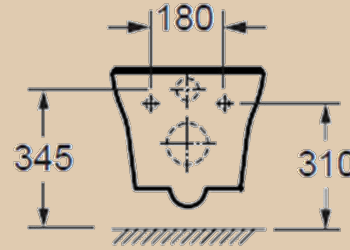

| Costa |

Унитаз подвесной Costa с сиденьем дюропласт, микролифт

Биде подвесное
Costa