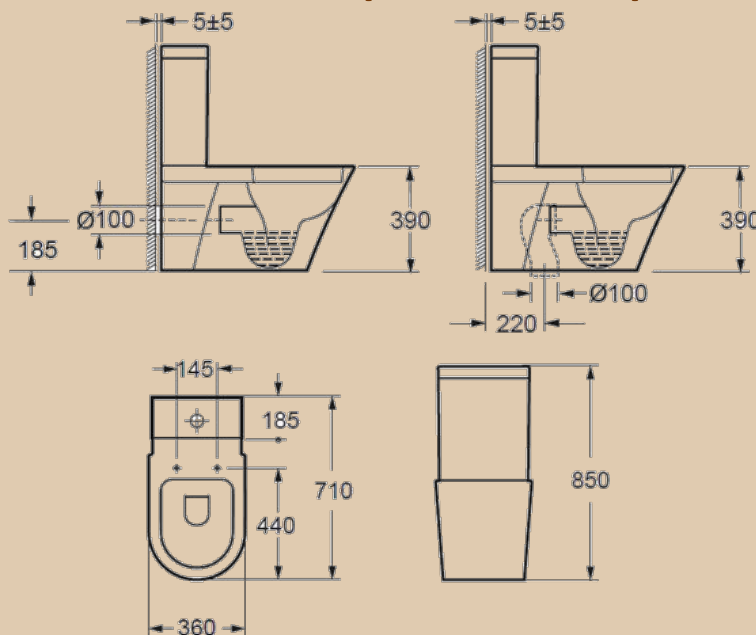

Компакт ORIENTAL NEW с сиденьем дюропласт, микролифт

| Oriental |

Умывальник ORIENTAL 56 с 1 отверстием

| Viento |

Компакт VIENTO NEW 3/6 с сиденьем дюрропласт, микролифт

Биде VIENTO

Viento – линейка сантехники, в которую входят компакт и биде. Данную серию отличает эргономичность формы. Продуманная до мелочей геометрия позволяет осуществлять монтаж туалета без проблем. Элементы, изготовленные из керамики, имеют все функции современной и надежной сантехники: прочность, устойчивость к внешним воздействиям, максимальная гигиеничность и экономичность.