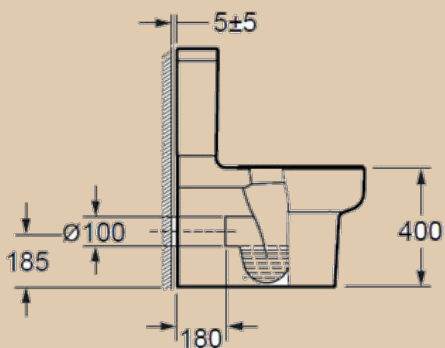

Серия Oriental включает в себя компакт и умывальник. Стильный фарфоровый компакт с идеальной глазуровкой и бесшумным сиденьем из дюропласта с системой «микролифт». Филигранная форма, идеально ровные поверхности и универсальный выпуск изделия расширяют возможности выбора дизайна.

Компакт ORIENTAL NEW с сиденьем дюропласт, микролифт