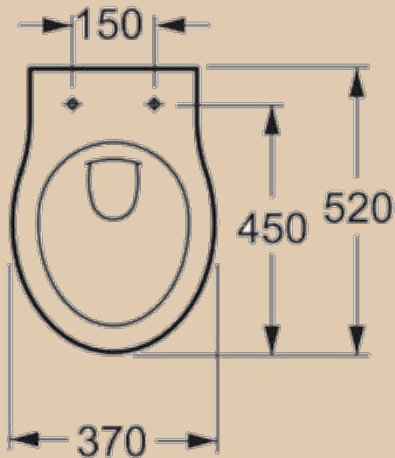

Унитаз подвесной Elegance с сиденьем дюропласт, микролифт