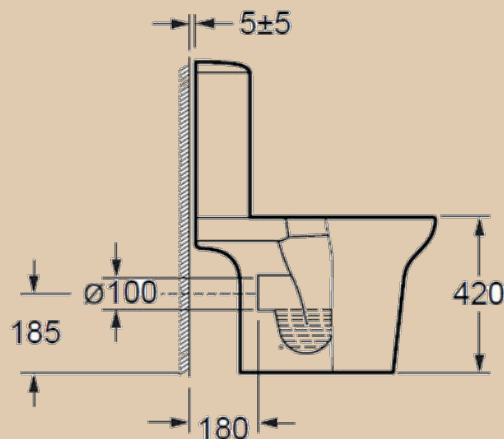

Costa – это идеальное сочетание современного, эргономичного дизайна и практичности. Безукоризненная стойкость к влаге, пятнам и запахам гарантируют многолетнюю сохранность внешнего вида и комфортную эксплуатацию изделий. Легко поддерживать идеальную чистоту, благодаря монолитной форме чаши и ультратонкому легкоъемному сиденью из прочного дюропласта. Система «микролифт» обеспечивает бесшумное движение сиденья, а арматура Geberit в компактах является залогом экономии воды в вашем доме. Все изделия выполнены в одной стилистической форме и являются гармоничным дополнением друг друга.

Компакт Costa 3/6 с сиденьем дюропласт, микролифт