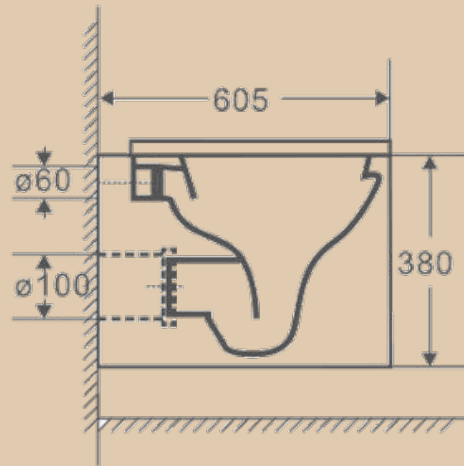

Унитаз подвесной Limpio с сиденьем дюропласт, мкрл/т