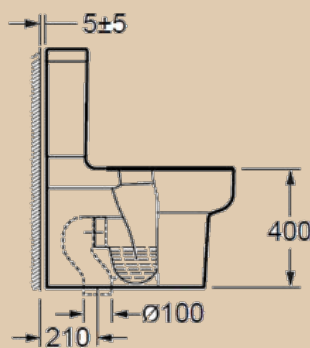

Серия Oriental включает в себя компакт и умывальник. Стильный фарфоровый компакт с идеальной глазуровкой и бесшумным сиденьем из дюропласта с системой «микролифт». Филигранная форма, идеально ровные поверхности и универсальный выпуск изделия расширяют возможности выбора дизайна.

Компакт ORIENTAL NEW с сиденьем дюропласт, микролифт