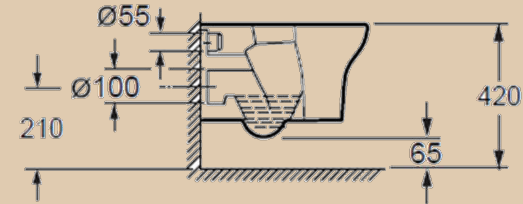

| Costa |

Унитаз подвесной Costa с сиденьем дюропласт, микролифт

Биде подвесное
Costa