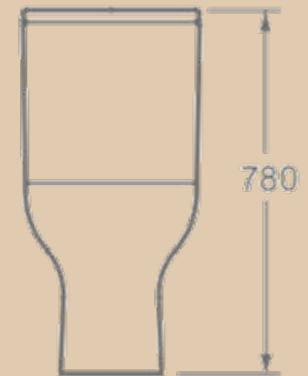

В серию Esperanza – входят компакт и умывальник в одной стилистике. Практичные и простые по форме изделия. Компакт имеет универсальный выпуск, что значительно облегчает выбор, при покупке. Сиденье из дюропласта, благодаря системе микролифт, не только прочное, но и бесшумное. Монолитная форма чаши способствует быстрой и легкой уборке. Смывная арматура Geberit с двумя режимами спуска обеспечит

экономный расход воды.

Компакт ESPERANZA Comfort 3/6 с сиденьем дюропласт, микролифт