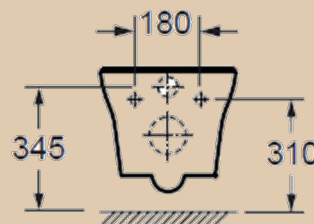

| Brisa |

Унитаз подвесной BRISA с сиденьем дюропласт, микролифт

Биде подвесное BRISA