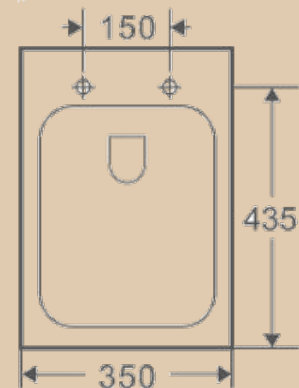

Унитаз подвесной Olas безободковый с сиденьем дюропласт, микр/л, л/съем, скр. монт

Унитаз подвесной Tormeta безободковый с сиденьем дюропласт, микр/л, л/съем, скр. монт

| Costa |

Унитаз подвесной Costa с сиденьем дюропласт, микролифт