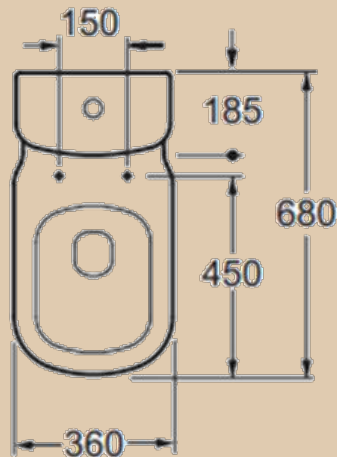

Компакт Empire 3/6 с сиденьем дюропласт,