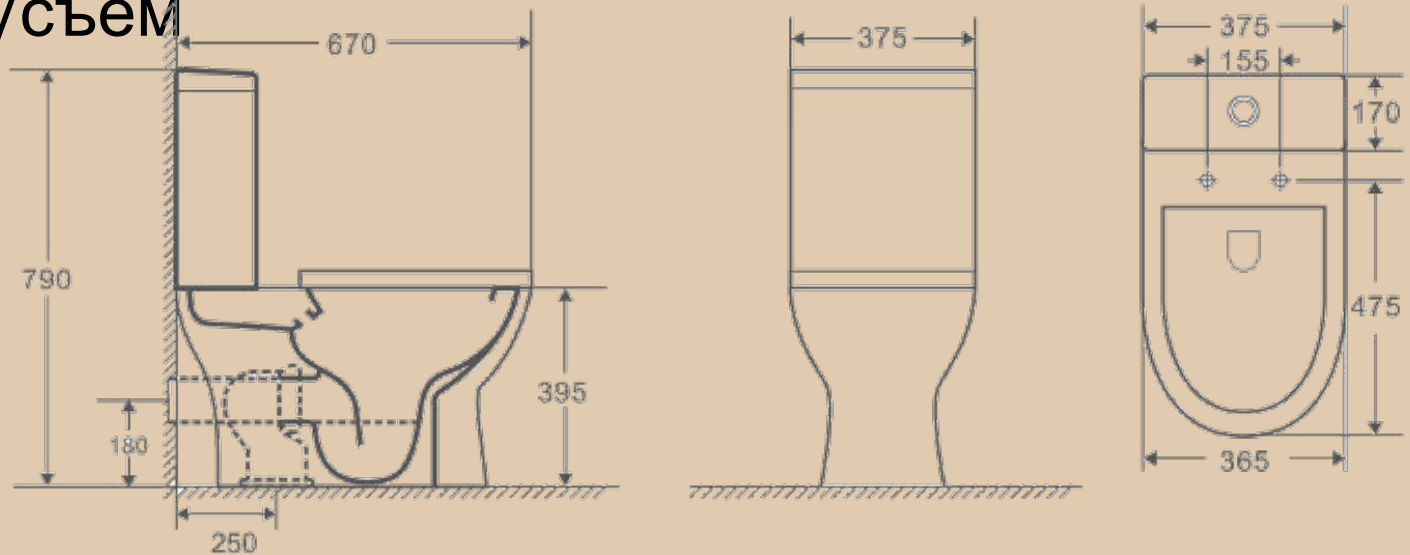

Компакт Estrella 3/6 с сиденьем полипропилен,
мкр/л, л/съем