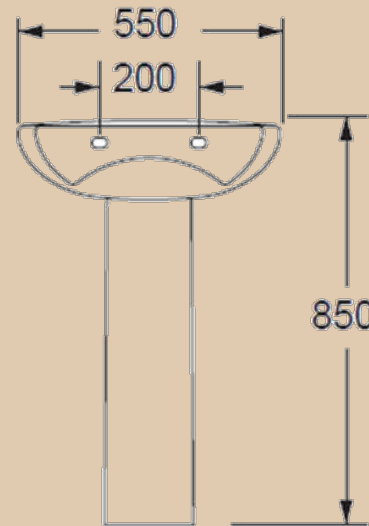

| Esperanza |

Умывальник ESPERANZA 55 с 1 отверстием