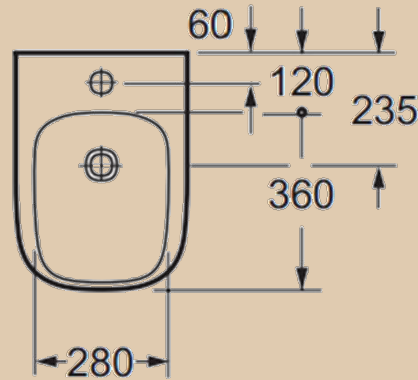

Биде подвесное
Costa

| Eclipse |

Умывальник на столешницу ECLIPSE
54

| Round |

Умывальник на столешницу ROUND

40