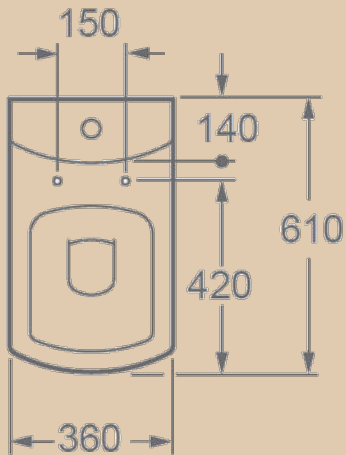

Компакт EL PATIO 3/6 с сиденьем дюропласт, микролифт