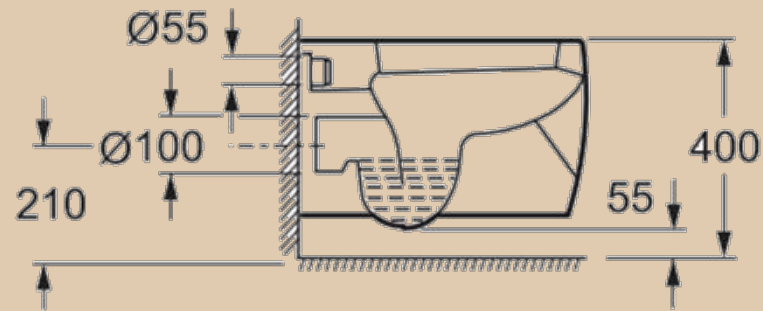

Унитаз подвесной Elegance с сиденьем дюропласт, микролифт