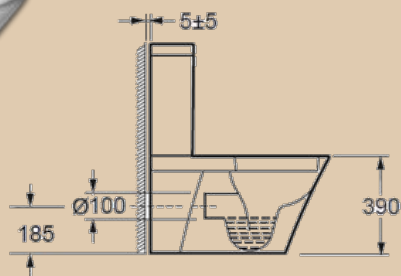

| Isla |

Компакт Isla 3/6 с сиденьем дюрропласт, микролифт

Isla – линейка сантехники, в которую входят компакт и биде. Данную серию отличает эргономичность формы. Продуманная до мелочей геометрия позволяет осуществить монтаж вплотную к стене. В комплекте к компакт ультратонкое сиденье из дюрропласта с системой бесшумного плавного закрывания.