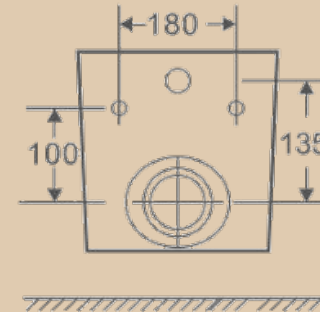

Унитаз подвесной Elegance с сиденьем дюропласт, микролифт

| Brisa |

Унитаз подвесной BRISA с сиденьем дюропласт, микролифт

Биде подвесное BRISA

| Precioso | Encanto |

Унитаз подвесной Precioso безободковый с сиденьем дюропласт, микр/л, л/съем, скр. монт