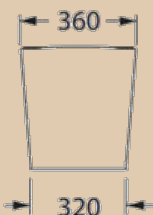

Биде

Помимо безупречной эстетики, изделия имеют все функции современной и надежной сантехники: прочность, устойчивость к внешним воздействиям, максимальную гигиеничность и экономичность.