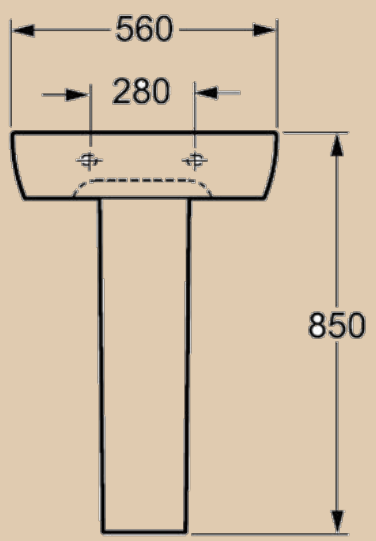

| Oriental |

Умывальник ORIENTAL 56 с 1 отверстием