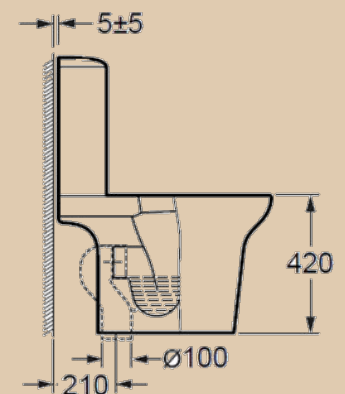

Компакт BRISA 3/6 с сиденьем дюропласт, микролифт