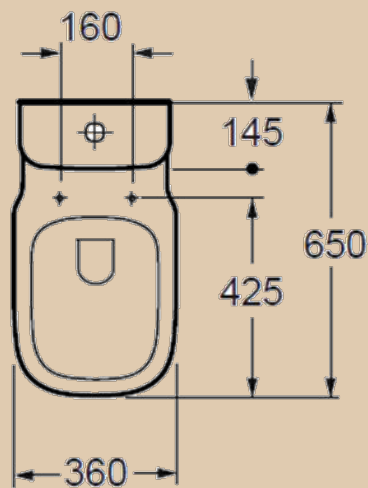

Costa – это идеальное сочетание современного, эргономичного дизайна и практичности. Безукоризненная стойкость к влаге, пятнам и запахам гарантируют многолетнюю сохранность внешнего вида и комфортную эксплуатацию изделий. Легко поддерживать идеальную чистоту, благодаря монолитной форме чаши и ультратонкому легкоъемному сиденью из прочного дюропласта. Система «микролифт» обеспечивает бесшумное движение сиденья, а арматура Geberit в компактах является залогом экономии воды в вашем доме. Все изделия выполнены в одной стилистической форме и являются гармоничным дополнением друг друга.

Компакт Costa 3/6 с сиденьем дюропласт, микролифт