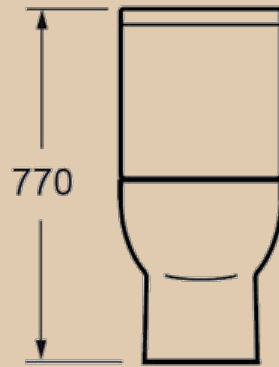

В серию Esperanza – входят компакт и умывальник в одной стилистике. Практичные и простые по форме изделия. Компакт имеет универсальный выпуск, что значительно облегчает выбор, при покупке. Сиденье из дюропласта, благодаря системе микролифт, не только прочное, но и бесшумное. Монолитная форма чаши способствует быстрой и легкой уборке. Смывная арматура Geberit с двумя режимами спуска обеспечит

экономный расход воды.

Компакт ESPERANZA 3/6 с сиденьем дюропласт, микролифт