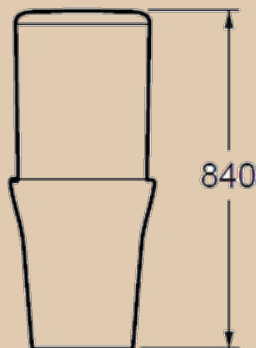

Costa – это идеальное сочетание современного, эргономичного дизайна и практичности. Безукоризненная стойкость к влаге, пятнам и запахам гарантируют многолетнюю сохранность внешнего вида и комфортную эксплуатацию изделий. Легко поддерживать идеальную чистоту, благодаря монолитной форме чаши и ультратонкому легкоъемному сиденью из прочного дюропласта. Система «микролифт» обеспечивает бесшумное движение сиденья, а арматура Geberit в компактах является залогом экономии воды в вашем доме. Все изделия выполнены в одной стилистической форме и являются гармоничным дополнением друг друга.

Компакт Costa 3/6 с сиденьем дюропласт, микролифт