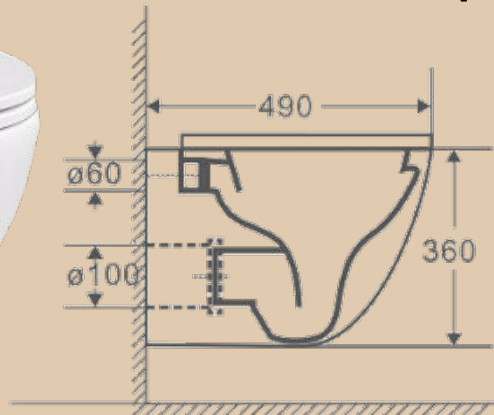

Унитаз подвесной Elegance с сиденьем дюропласт, микролифт

| Brisa |

Унитаз подвесной BRISA с сиденьем дюропласт, микролифт

Биде подвесное BRISA

| Precioso | Encanto |

Унитаз подвесной Precioso безободковый с сиденьем дюропласт, микр/л, л/съем, скр. монт