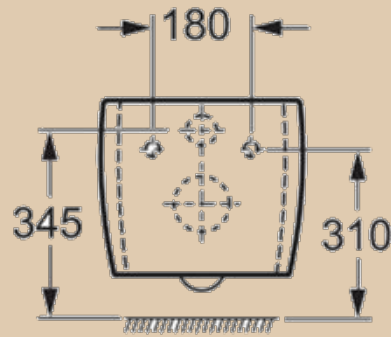

Унитаз подвесной Elegance с сиденьем дюропласт, микролифт