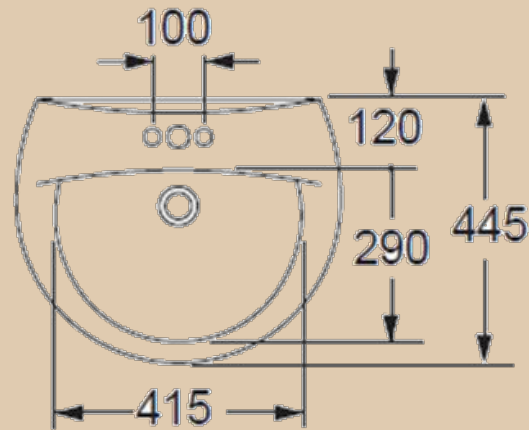

| Esperanza |

Умывальник ESPERANZA 55 с 1 отверстием