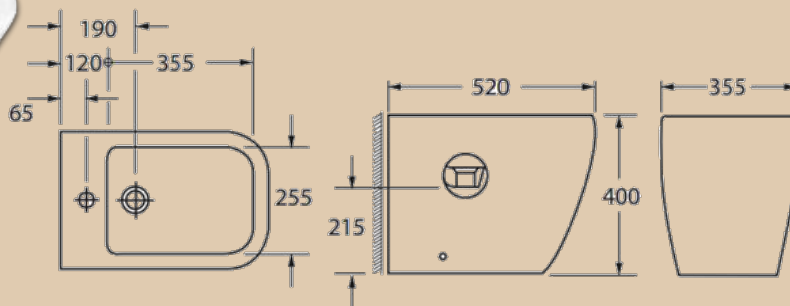

Компакт ORIENTAL NEW с сиденьем дюропласт, микролифт

| Oriental |

Умывальник ORIENTAL 56 с 1 отверстием

| Viento |

Компакт VIENTO NEW 3/6 с сиденьем дюрропласт, микролифт

Биде VIENTO

Viento – линейка сантехники, в которую входят компакт и биде. Данную серию отличает эргономичность формы. Продуманная до мелочей геометрия позволяет осуществлять монтаж туалета без проблем. Элементы, изготовленные из керамики, имеют все функции современной и надежной сантехники: прочность, устойчивость к внешним воздействиям, максимальная гигиеничность и экономичность.