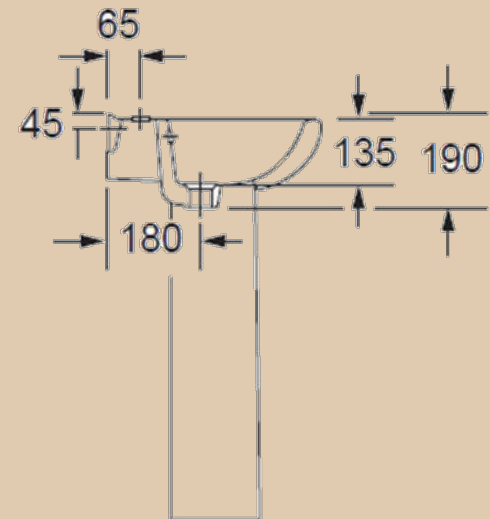

| Esperanza |

Умывальник ESPERANZA 55 с 1 отверстием