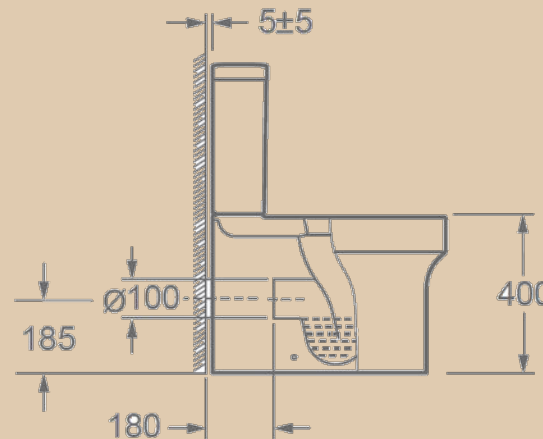

Компакт EL PATIO 3/6 с сиденьем дюропласт, микролифт