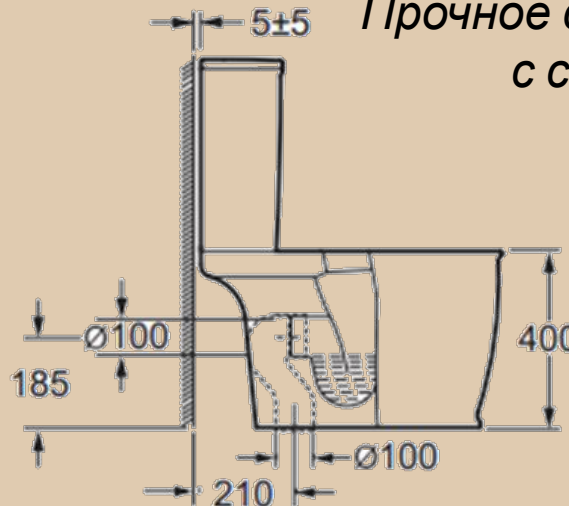

Компакт Empire 3/6 с сиденьем дюропласт,