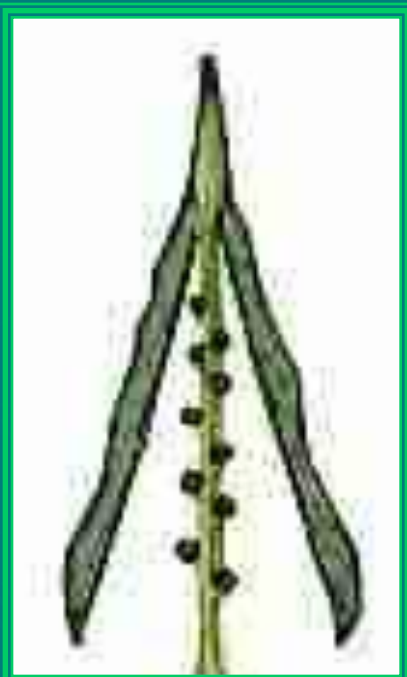

Формула цветка:

$C_4L_4T_{4+2}P_1$

07/30/2022

Мерзликина Галина
Валерьевна

Плод

Виды плодов

Стручок

07/30/2022