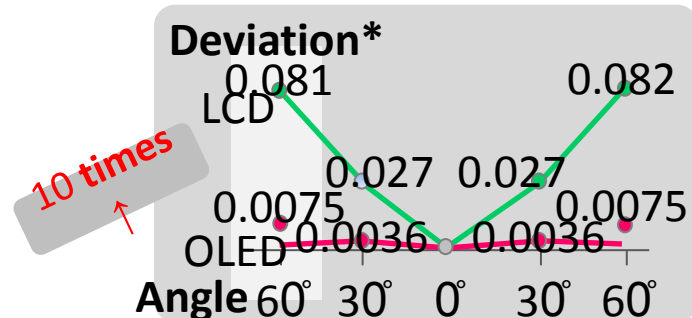

Начальное изображение

0°

Center

6°
0°

4K VA LCD TV

6°
0°

4K OLED TV

Угол цветового обзора

Чем меньше отклонение тем выше точность цвета

Уровень контраста

*The measurement is typical value. LG's internal measurements using its own test method.

Quantum Dot

OLED

Цветовая палитра в зависимости от угла просмотра : Цветовая палитра в зависимости от угла просмотра