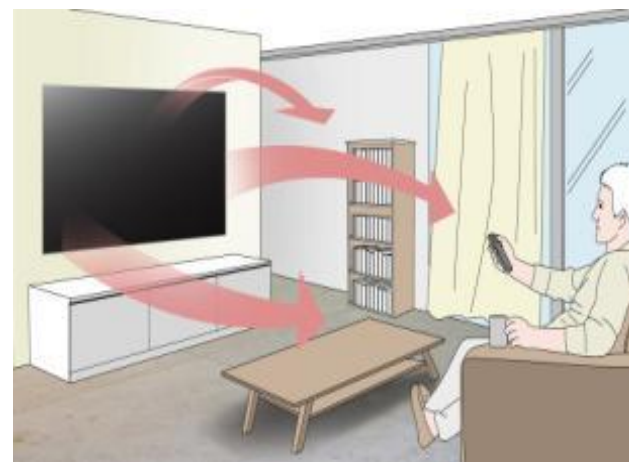

4. Уникальные торговые преимущества (USP)

Magic Sound Tuning

Стандартные телевизоры воспроизводят звук без учёта окружающей среды. В новых телевизорах LG реализован алгоритм внутрикомнатной автоматической адаптации настроек звуковой системы под размер помещения и шумового фона в нём. Активация алгоритма производится только лично пользователем путём выбора пункта меню и последующего нажатия специальной кнопки. Во все остальные моменты микрофон в пульте Magic Remote отключен и не передаёт никакую информацию.

✔ Алгоритм звуковой адаптации

1. 1 Выберите пункт “Magic Sound Tuning” в настройках телевизора, нажмите кнопку активации микрофона на пульте Magic Remote
2. 2 Подождите, пока встроенный в пульт микрофон произведет замеры распространения звука в вашем помещении

1. 3 Передача записанной информации в телевизор
2. 4 Адаптация настроек звуковой системы телевизора под звуковое окружение и размер комнаты

※ Используется : Только LG OLED TV 4k 2017 и LG SUPER UHD TV 4k