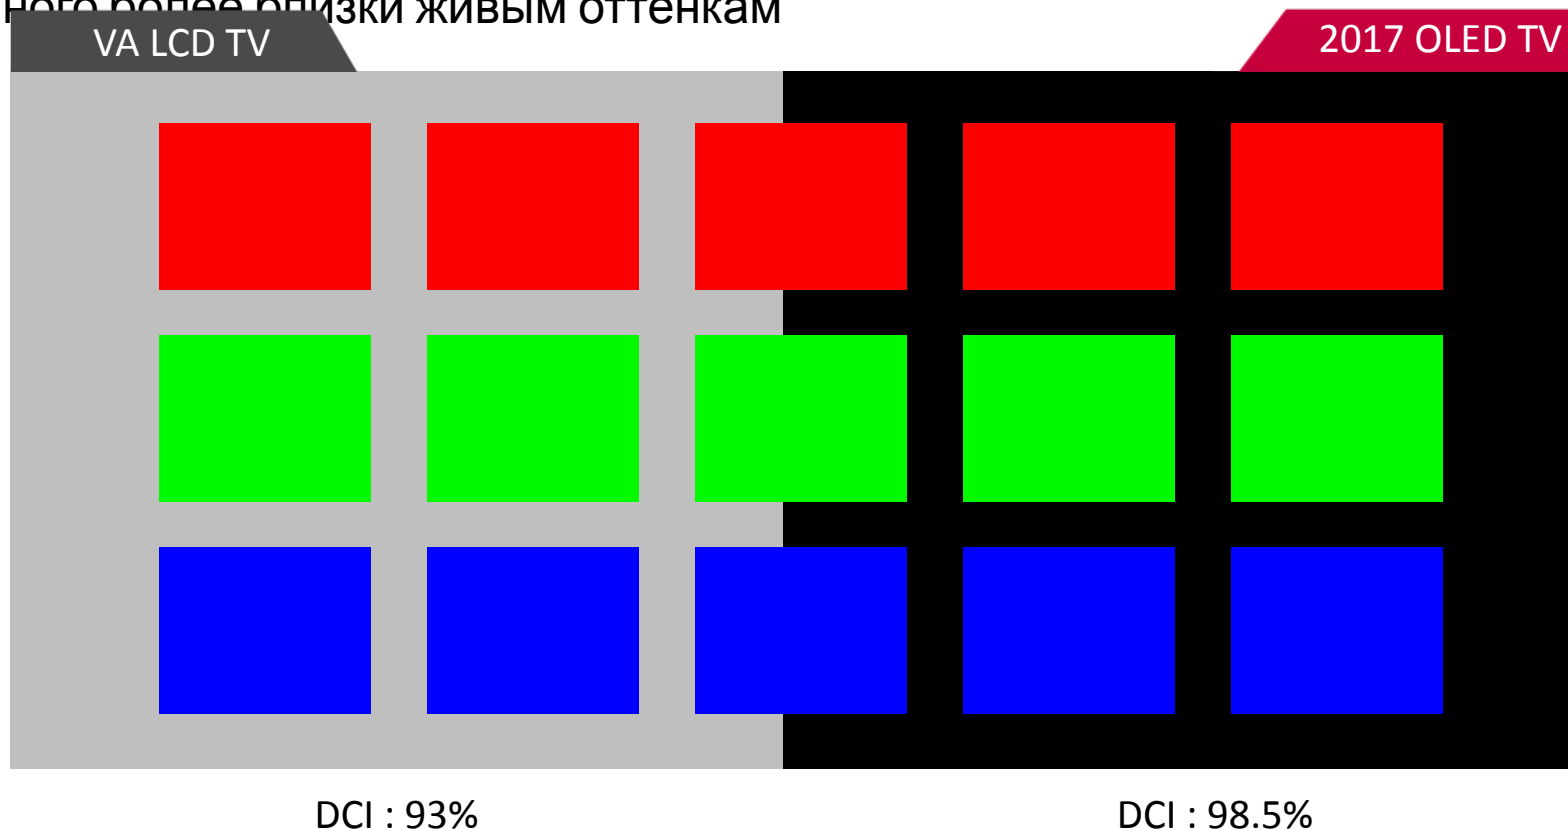

4. Уникальные торговые преимущества

(USP)

Естественные

цвета

У телевизоров LG OLED TV увеличен коэффициент отображаемых цветов, которые позволяет обеспечить отображение более ярких цветов, которые намного более близки живым оттенкам

естественные
Цвета

«Великолепие красок на глубоком черном»

*The measurement is typical value. LG's internal measurements using its own test methodology.

※ Используется : Только LG OLED TV 4k 2017