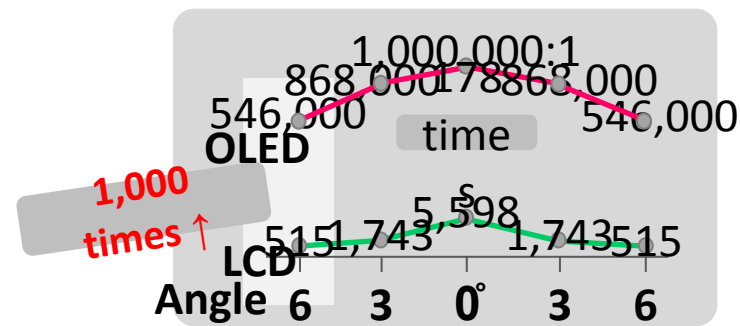

Начальное изображение

0°

Center

6°
0°

4K VA LCD TV

6°
0°

4K OLED TV

Угол цветового обзора

Чем меньше отклонение тем выше точность цвета

Уровень контраста

*The measurement is typical value. LG's internal measurements using its own test method.

Quantum Dot

OLED

Цветовая палитра в зависимости от угла просмотра : Цветовая палитра в зависимости от угла просмотра