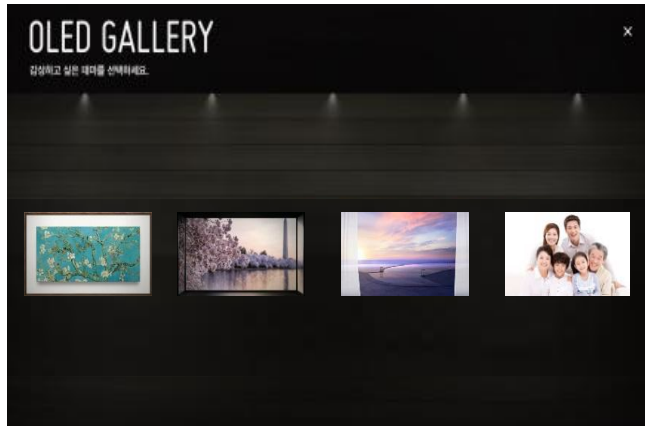

OLED Gallery

OLED Gallery – это уникальная функция LG OLED TV 2017, которая позволяет пользователю выбрать несколько вариантов SCREEN Saver экрана, для того чтобы создать расслабленную атмосферу и расслабиться.

Art Frame

Вид из окна

в ДОЖДЛИВЫЙ

OLED GALLERY

※ The Image above may different

Вид из окна

Солнечный

день