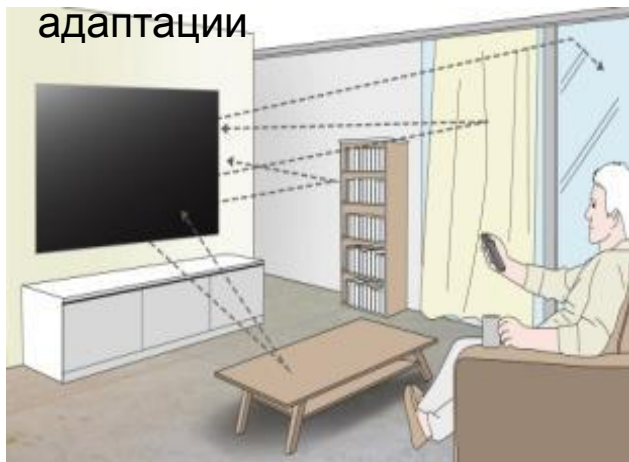

4. Уникальные торговые преимущества (USP)

Magic Sound Tuning

Стандартные телевизоры воспроизводят звук без учёта окружающей среды. В новых телевизорах LG реализован алгоритм внутрикомнатной автоматической адаптации настроек звуковой системы под размер помещения и шумового фона в нём. Активация алгоритма производится только лично пользователем путём выбора пункта меню и последующего нажатия специальной кнопки. Во все остальные моменты микрофон в пульте Magic Remote отключен и не передаёт никакую информацию.

✔ Алгоритм звуковой адаптации

1. 1 Выберите пункт “Magic Sound Tuning” в настройках телевизора, нажмите кнопку активации микрофона на пульте Magic Remote
2. 2 Подождите, пока встроенный в пульт микрофон произведет замеры распространения звука в вашем помещении

1. 3 Передача записанной информации в телевизор
2. 4 Адаптация настроек звуковой системы телевизора под звуковое окружение и размер комнаты

※ Используется : Только LG OLED TV 4k 2017 и LG SUPER UHD TV 4k