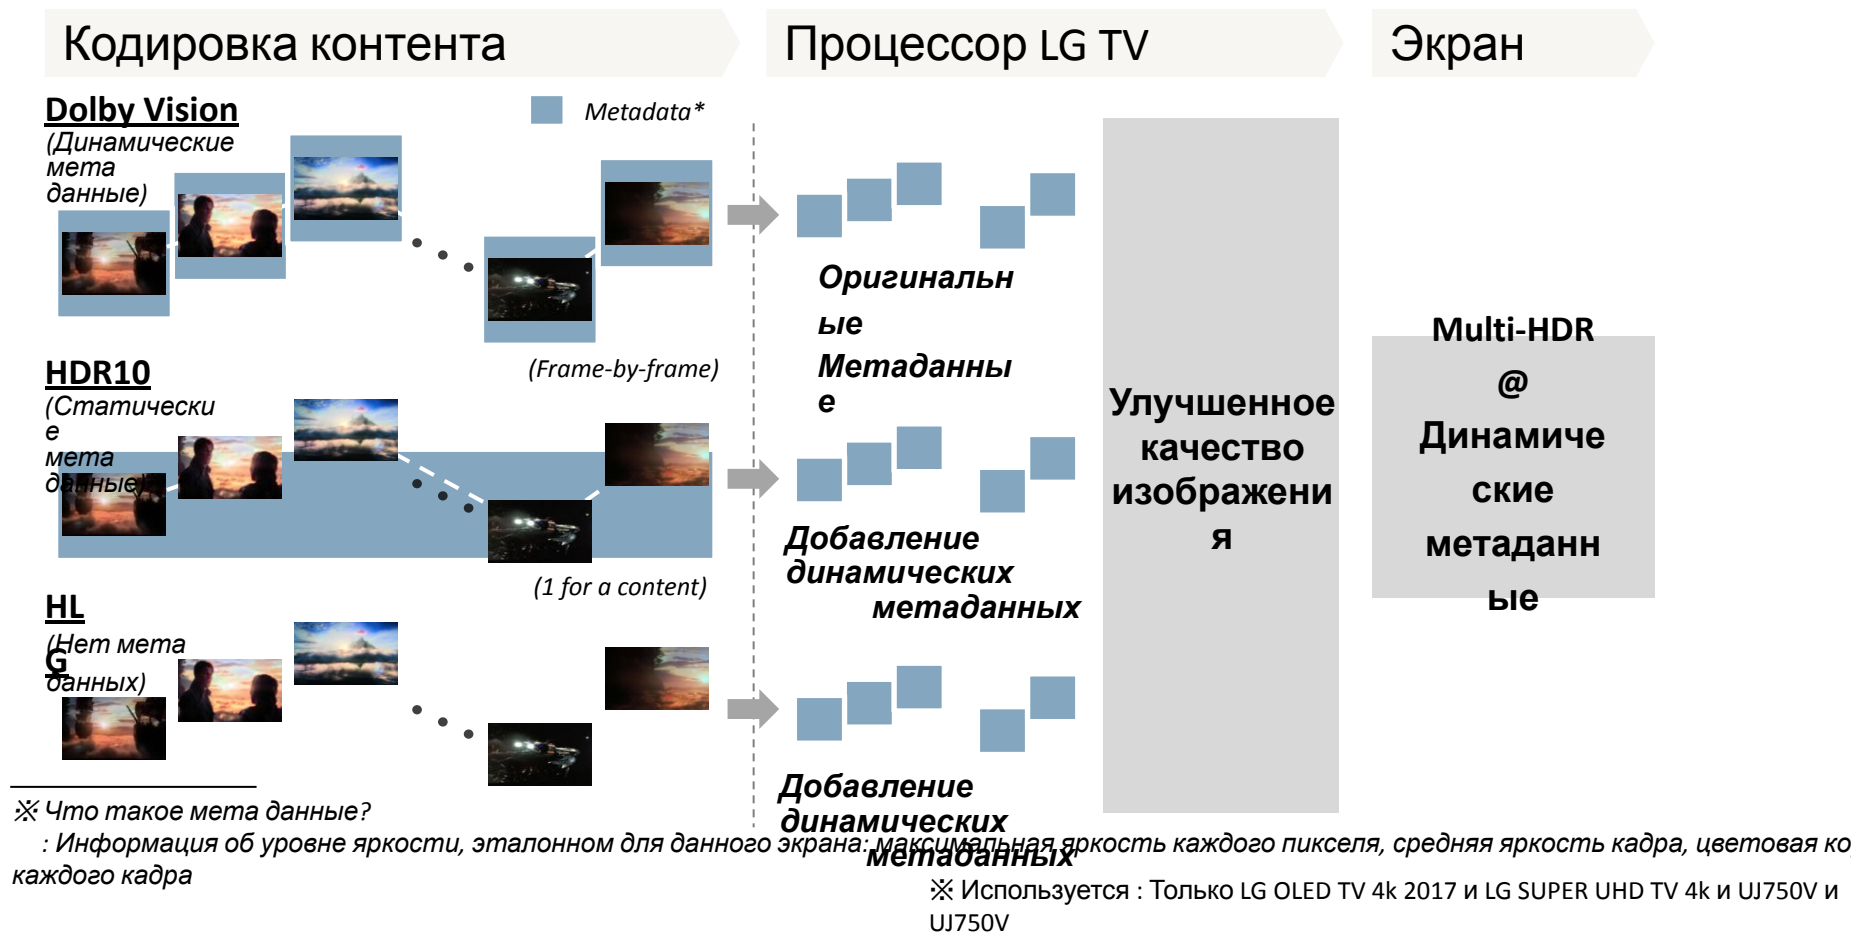

4. Уникальные торговые преимущества (USP)

Активный HDR with Dolby Vision

LG OLED TV могут воспроизводить любой тип HDR: Dolby Vision, HDR 10 и HLG, позволяя пользователям наслаждаться наилучшим качеством контента. Так же LG OLED TV для улучшения качества изображения могут использовать данные об окружении телевизора, передаваемые датчиками телевизора