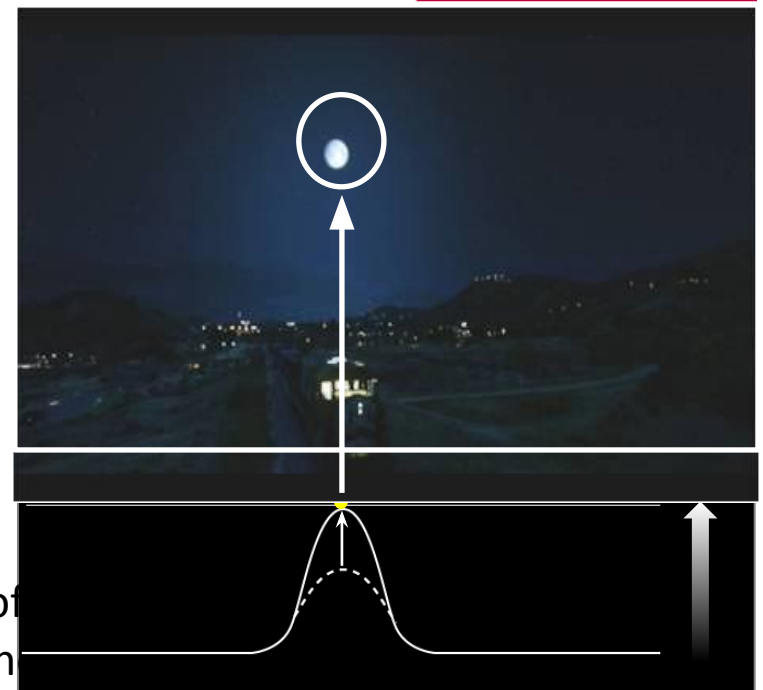

ЖК -

2017 OLED TV

Level of
Brightn

4. Уникальные торговые преимущества

(USP)

Увеличенный уровень

контраста

Максимальная яркость LG OLED TV 2017 была увеличена на 25%. Телевизоры управляют своей максимальной яркостью изображения в зависимости от среднего уровня яркости изображения (APL). Эта технология позволяет повысить разницу между яркостью самой яркой и яркостью самой темной точки.