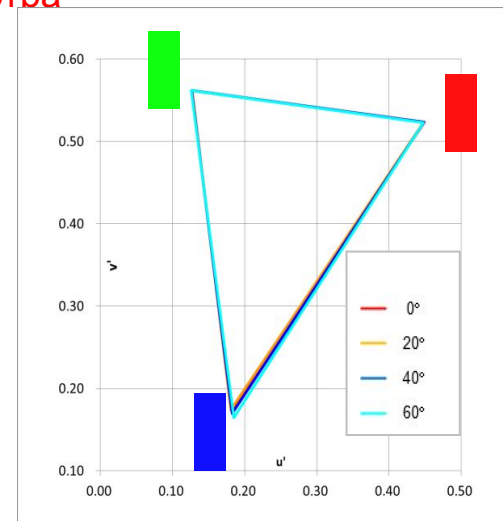

Чем меньше отклонение тем выше точность цвета

Уровень контраста

*The measurement is typical value. LG's internal measurements using its own test method.

Quantum Dot

OLED

Цветовая палитра в зависимости от угла просмотра : Цветовая палитра в зависимости от угла просмотра

Angle (±)	Разница в цветовой гамме ¹⁾
0°	0%
20°	10%
40°	33%
60°	58%

Angle (±)	Разница в цветовой гамме
0°	0%
20°	0%
40°	0%
60°	0%

1) Color gamut size difference = |Color gamut size@Front – Color gamut size@60°|