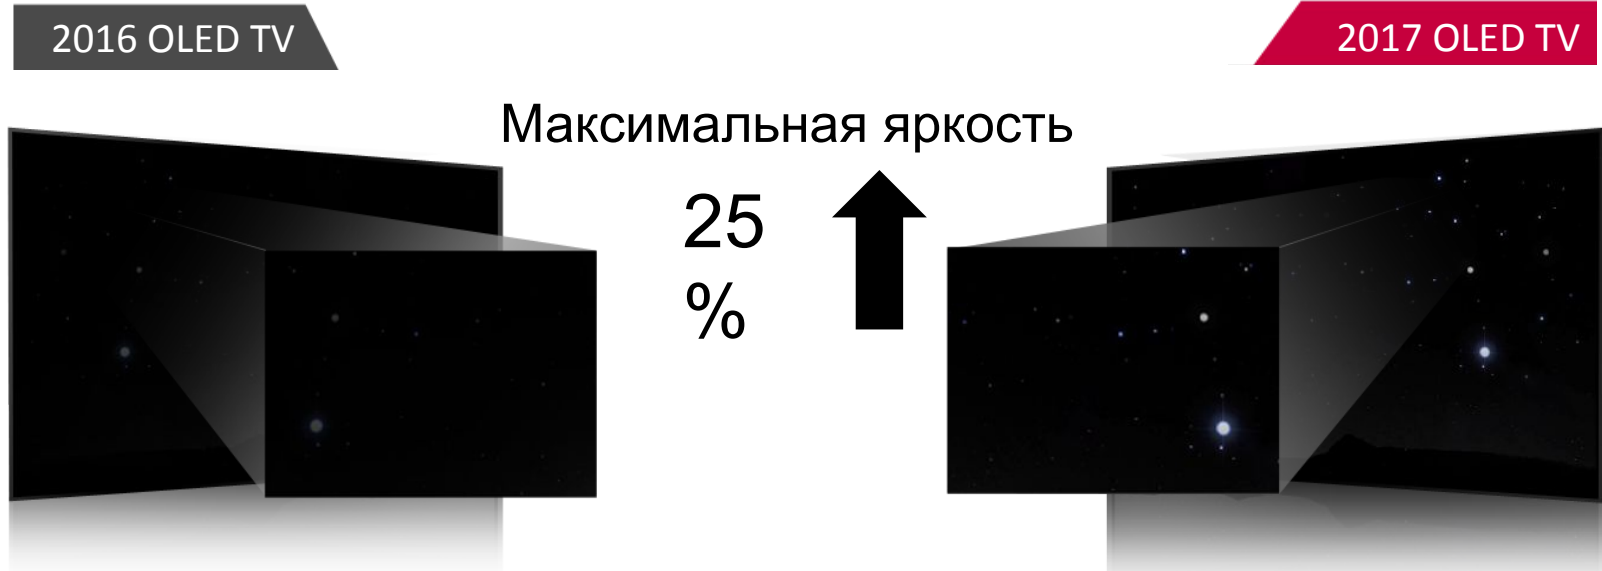

Максимальная

яркость

Максимальная яркость LG OLED TV 2017 увеличена на 25%.

Почему для телевизора важно большое количество различных уровней

Для передачи более точного и детализированного изображения

*Контрастность = Яркость самой яркой / Яркость самой темной