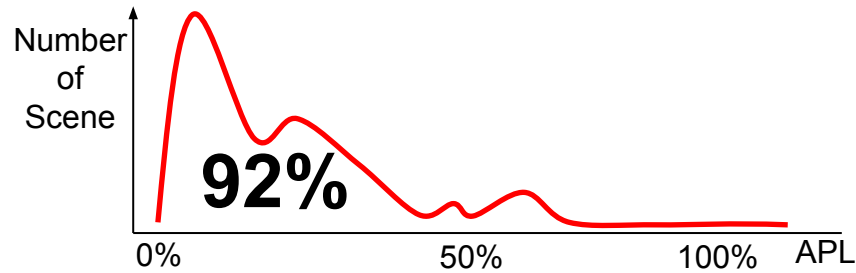

е Яркость изображения для ежедневного просмотра

Когда мы смотрим фильм, то 92% кадров фильма имеют яркость ниже 50% APL.

2016 OLED TV

2017 OLED TV

* APL : Средний уровень яркости изображения
※ Используется : Только LG OLED TV 4k 2017