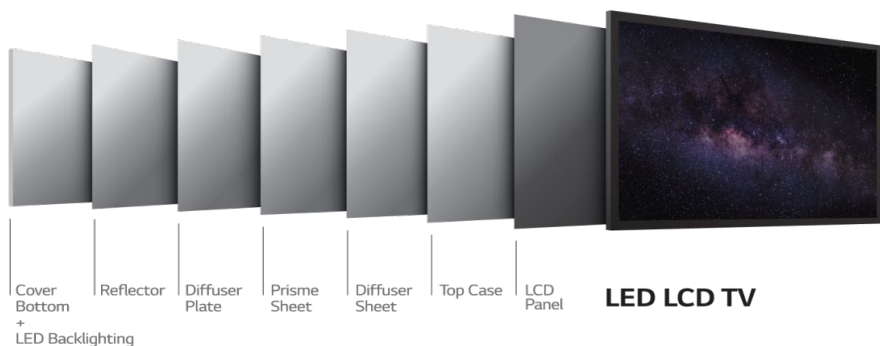

5. Убрать все фильтры.

6. Оставить только заднюю подсветку и ЖК панель.

7. Собрать переднюю и заднюю части

8. Включить.

Приложения

е

‘Самоподсвечивающиеся пиксели’ суть LG OLED TV

Глубокий черный