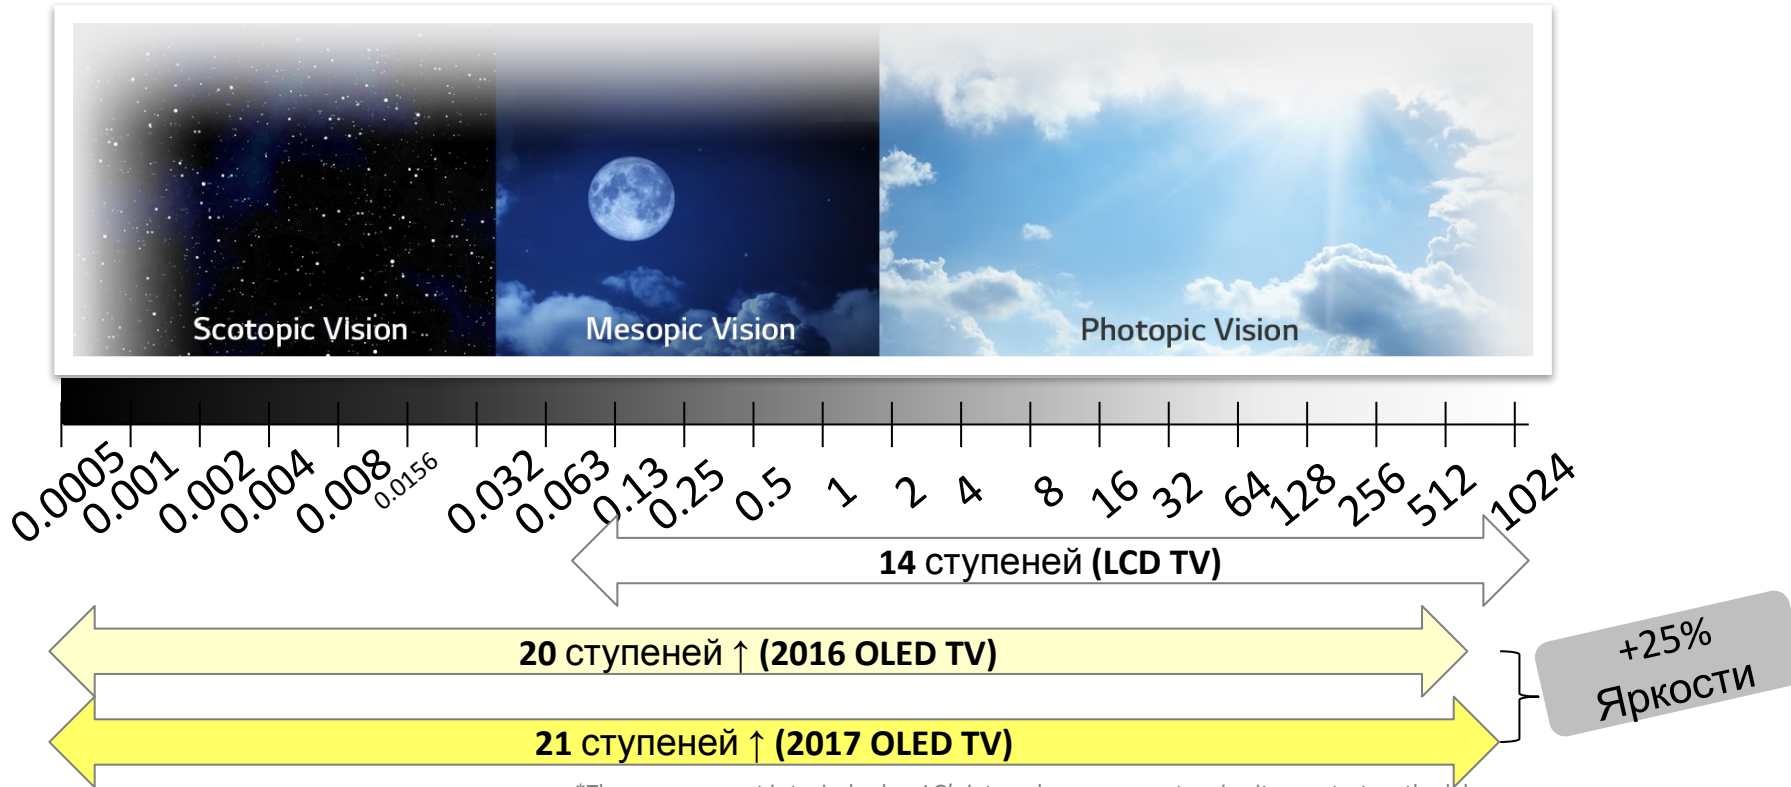

ЖК -

2017 OLED TV

Level of
Brightn

4. Уникальные торговые преимущества

(USP)

Увеличенный уровень

контраста

Максимальная яркость LG OLED TV 2017 была увеличена на 25%. Телевизоры управляют своей максимальной яркостью изображения в зависимости от среднего уровня яркости изображения (APL). Эта технология позволяет повысить разницу между яркостью самой яркой и яркостью самой темной точки.

*The measurement is typical value. LG's internal measurements using its own test methodology.

※ Используется : Только LG OLED TV 4k 2017

Максимальная

яркость

Максимальная яркость LG OLED TV 2017 увеличена на 25%.