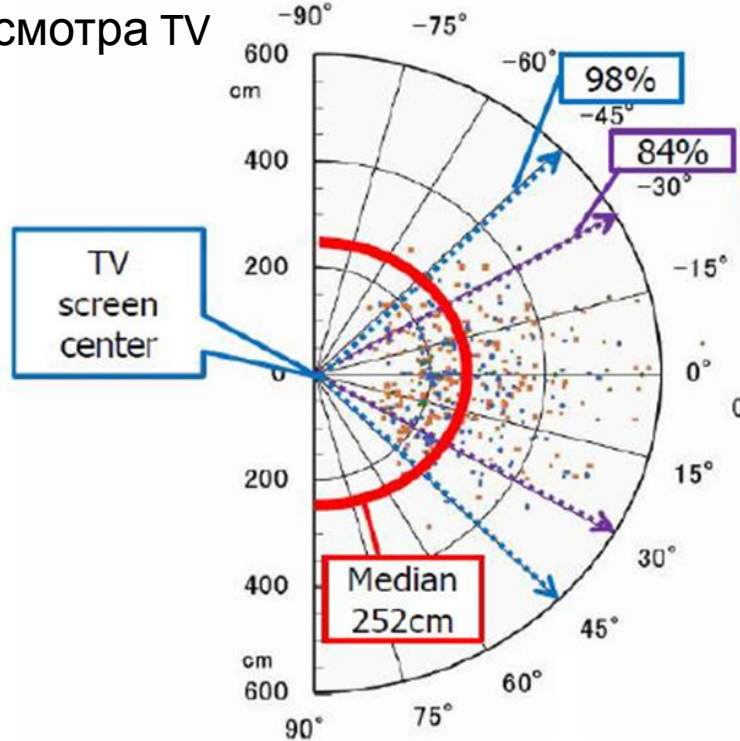

Почему 60 градусов? (угол

обзора)

В соответствии с докладом Японского Эргономического общества о ситуациях, в которых происходит просмотр TV, многие смотрят телевизор при угле обзора, достигающем 60 градусов. Таким образом, возможность просмотра под широким углом обзора в 60 градусов является одним из наиболее важных факторов

просмотра TV

Угол(±)	# of viewers	%
0°	36	9%
15°	196	50%
20°	275	70%
25°	294	75%
30°	330	84%
35°	353	90%
40°	373	95%
45°	385	98%
60°	393	100%

*Accumulated numbers