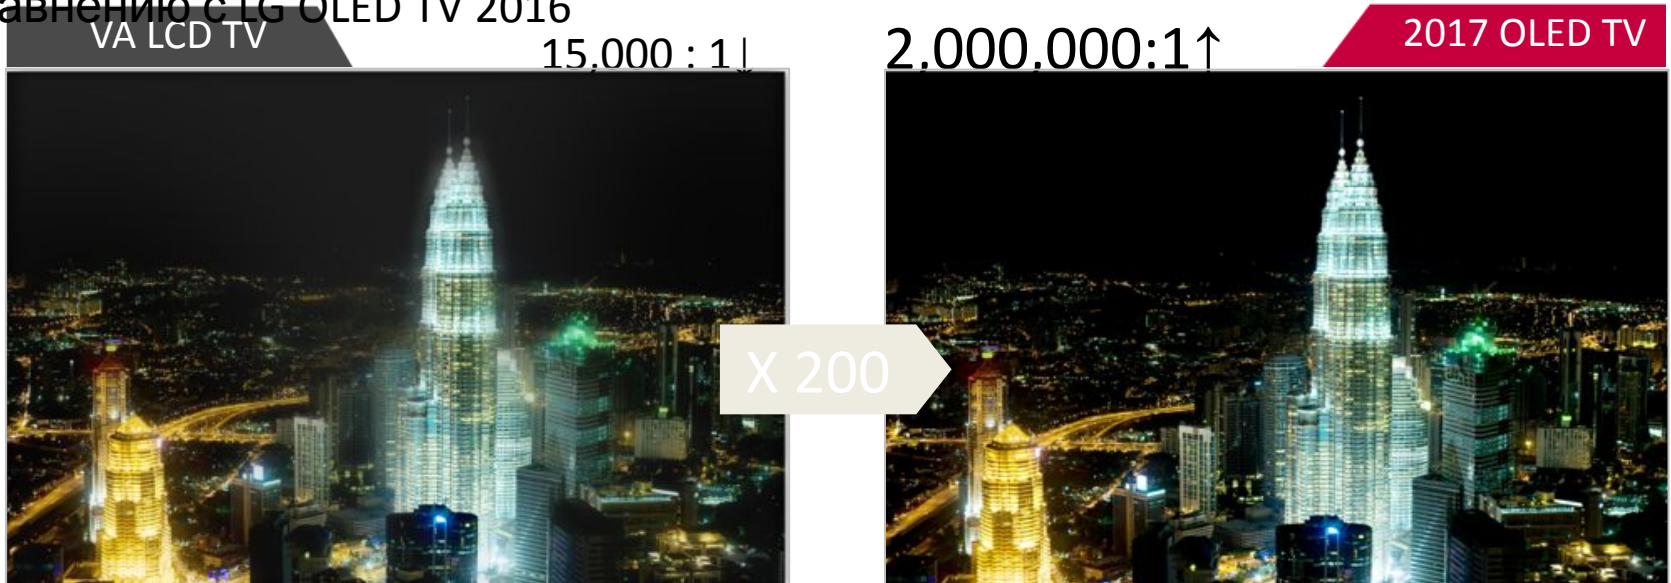

4. Уникальные торговые преимущества

Глубокий
Черный

(USP

Бесконечный

контраст

Благодаря использованию самоподсвечивающихся пикселей, OLED телевизоры позволяют зрителю наслаждаться ярким и четким изображением без каких-либо засветов экрана. Максимальная яркость LG OLED TV 2017 увеличена на 25% по сравнению с LG OLED TV 2016

Яркость темных
участков

$$C \frac{\text{Яркость самой яркой точки}^{0,1 \text{ нит}}}{\text{Яркость самой темной точки}} = \frac{150}{0,1} = 15000$$

Яркость темных
участков

$$C \frac{\text{Яркость самой яркой точки}^{0,0005 \text{ нит} \downarrow}}{\text{Яркость самой темной точки}} = \frac{100}{0,0005} = 2\,000\,000$$

*The measurement is typical value. LG's internal measurements using its own test methodology.