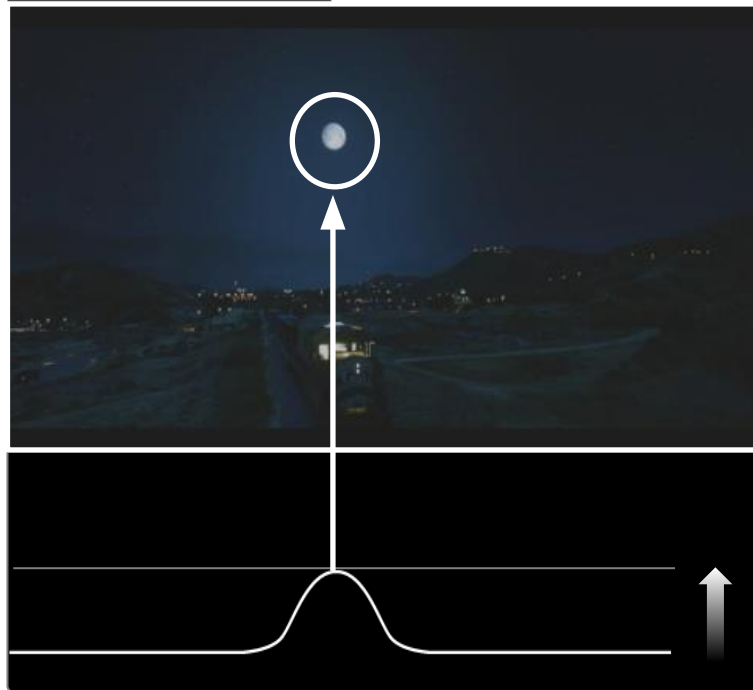

ЖК -

2017 OLED TV

Level of
Brightn

4. Уникальные торговые преимущества

(USP)

Увеличенный уровень

контраста

Максимальная яркость LG OLED TV 2017 была увеличена на 25%. Телевизоры управляют своей максимальной яркостью изображения в зависимости от среднего уровня яркости изображения (APL). Эта технология позволяет повысить разницу между яркостью самой яркой и яркостью самой темной точки.