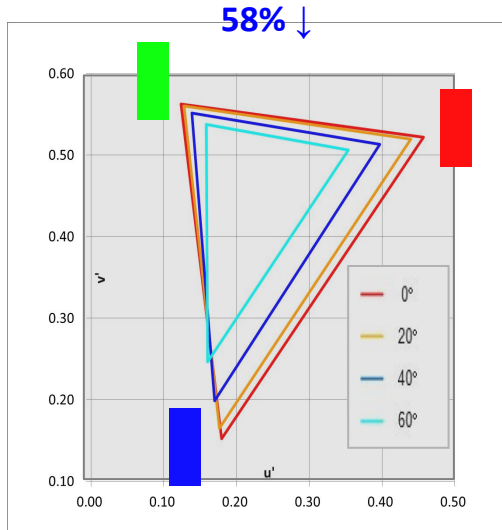

Начальное изображение

0°

Center

6°
0°

4K VA LCD TV

6°
0°

4K OLED TV

Угол цветового обзора

Чем меньше отклонение тем выше точность цвета

Уровень контраста

*The measurement is typical value. LG's internal measurements using its own test method.

Quantum Dot

OLED

Цветовая палитра в зависимости от угла просмотра : Цветовая палитра в зависимости от угла просмотра

Angle (±)	Разница в цветовой гамме ¹⁾
0°	0%
20°	10%
40°	33%
60°	58%

Angle (±)	Разница в цветовой гамме
0°	0%
20°	0%
40°	0%
60°	0%

1) Color gamut size difference = |Color gamut size@Front – Color gamut size@60°|