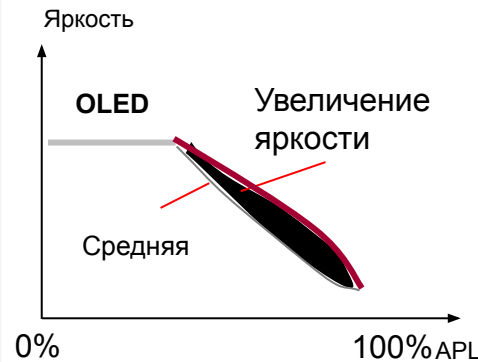

HDR Effect

Функция LG HDR Эффект – позволяет улучшать качество SDR изображения до максимально приближенного к HDR. Алгоритм прорабатывает яркость изображения, контрастность и цвета, обеспечивая максимальную реалистичность изображения

2016 HDR Effect

2017 HDR Effect

Шаги	2016	2017	Результат
Улучшение тона	Основного изображения  + Фоновое изображение 		Точное изображение (Четкость)
Усиление контраста	Цветокоррекция	Настраиваемая цветокоррекция	Реалистичное изображение

е Яркость изображения для ежедневного просмотра

Когда мы смотрим фильм, то 92% кадров фильма имеют яркость ниже 50% APL.

2016 OLED TV

2017 OLED TV

* APL : Средний уровень яркости изображения
※ Используется : Только LG OLED TV 4k 2017

ЖК -

2017 OLED TV

Level of
Brightn

4. Уникальные торговые преимущества

(USP)

Увеличенный уровень

контраста

Максимальная яркость LG OLED TV 2017 была увеличена на 25%. Телевизоры управляют своей максимальной яркостью изображения в зависимости от среднего уровня яркости изображения (APL). Эта технология позволяет повысить разницу между яркостью самой яркой и яркостью самой темной точки.