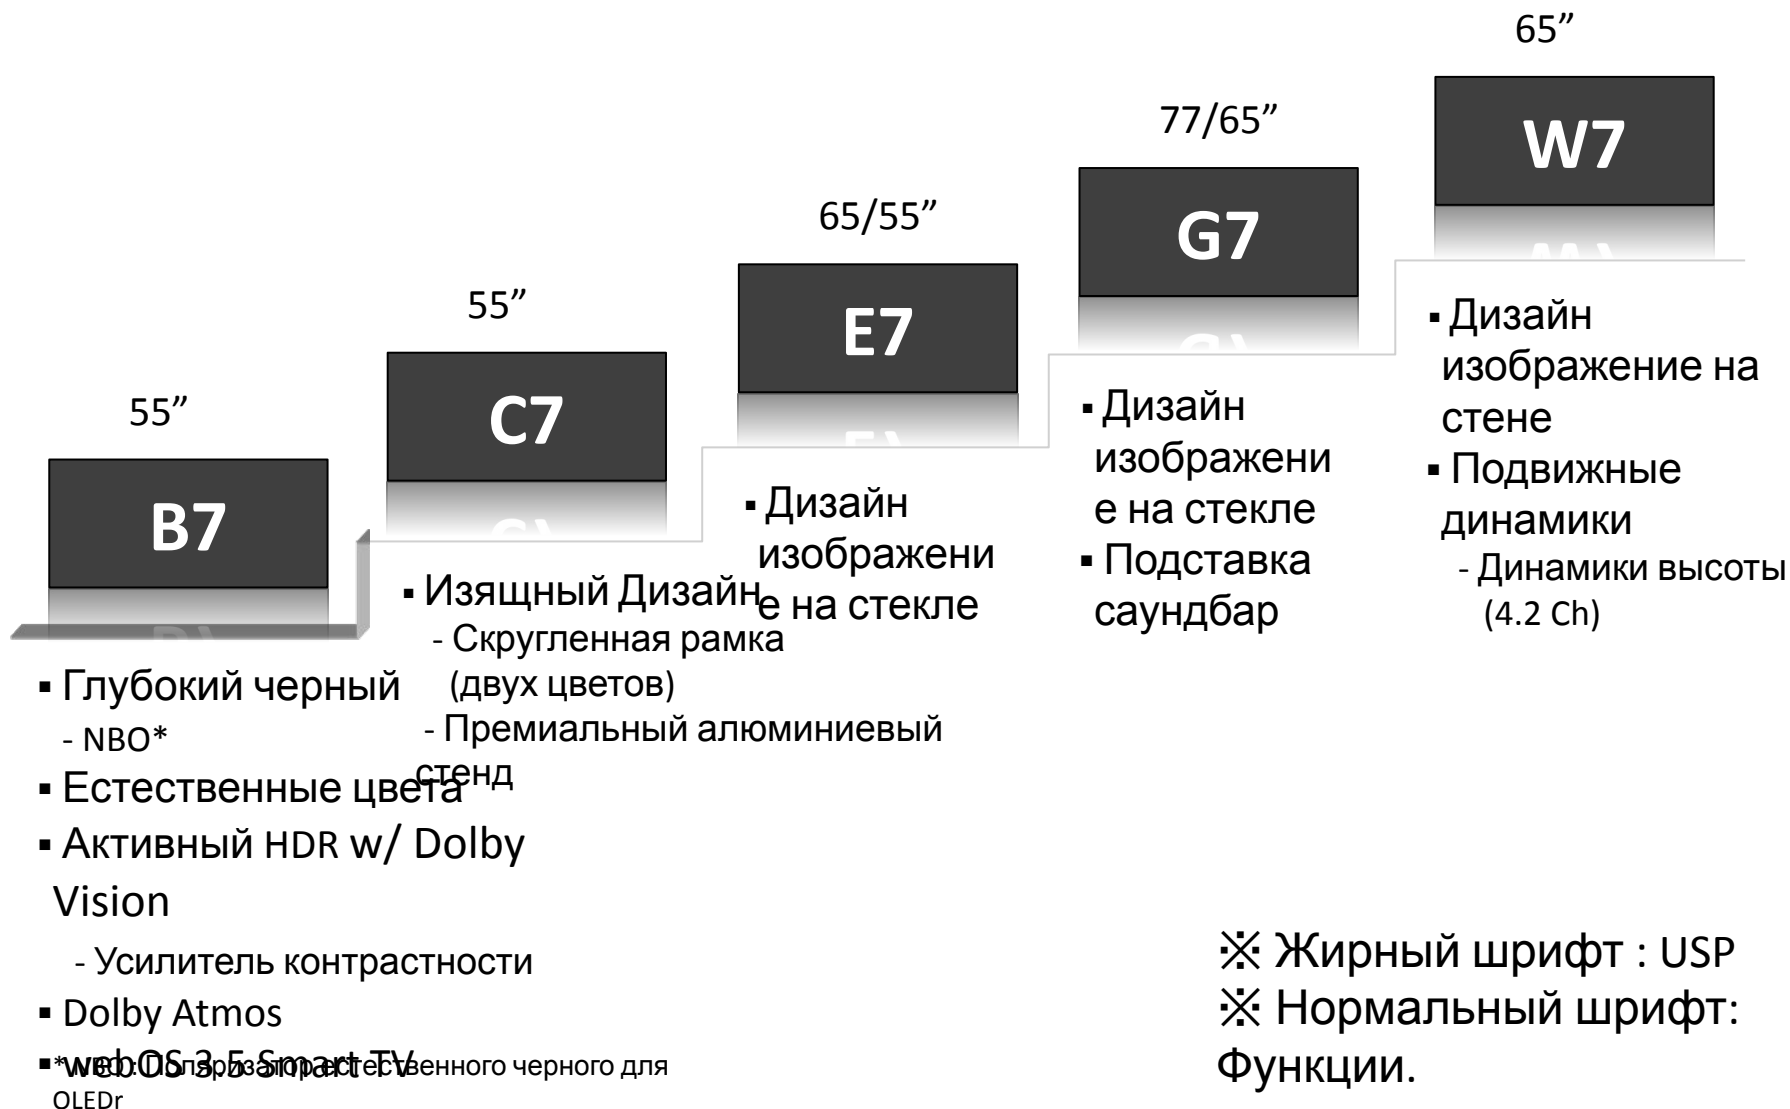

Quantum Dot
реклама
от Samsung
Electronics

	LG 65G6P		SSE - 78KS9800
Максимальный уровень рассеивания света	8.3	>	8.1
Минимальный уровень рассеивания света	9.4	>	7.6

2. OLED PRM

Line-up Structure

3.

LG OLED TV