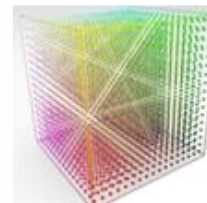

2016 OLED TV

2017 OLED TV

$9 \times 9 \times 9 = 729$
точек

X 6↑

$17 \times 17 \times 17 = 4,913$
точек

Простая матрица соответствия
цветов

※ Используется : Только LG OLED TV 4k 2017 и LG SUPER UHD TV 4k

4. Уникальные торговые преимущества (USP)

естественные
Цвета

Более миллиарда отображаемых цветов и

ОТТЕНКОВ

LG OLED TV отображает в 64 раза больше цветов и оттенков, чем ЖК-телевизор.

Поэтому изображение на OLED телевизоре смотрится более ярким и насыщенным.