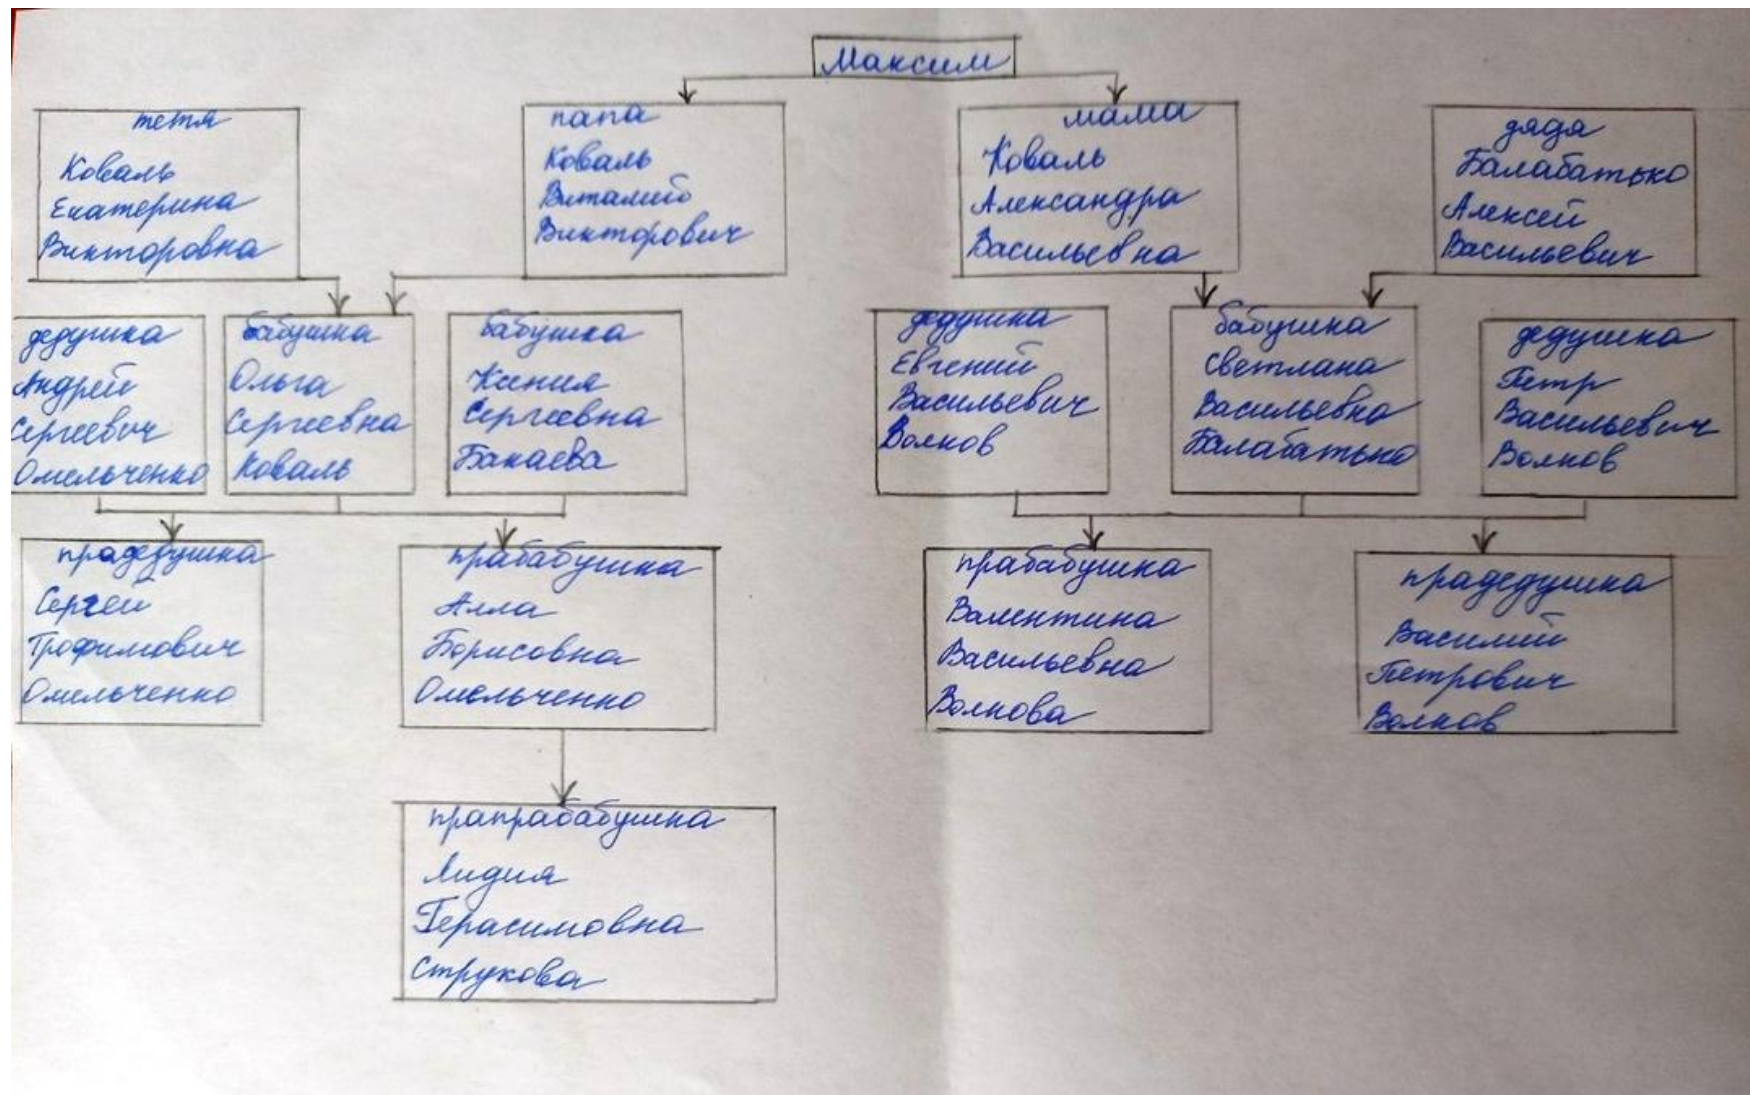

Мое семейное древо