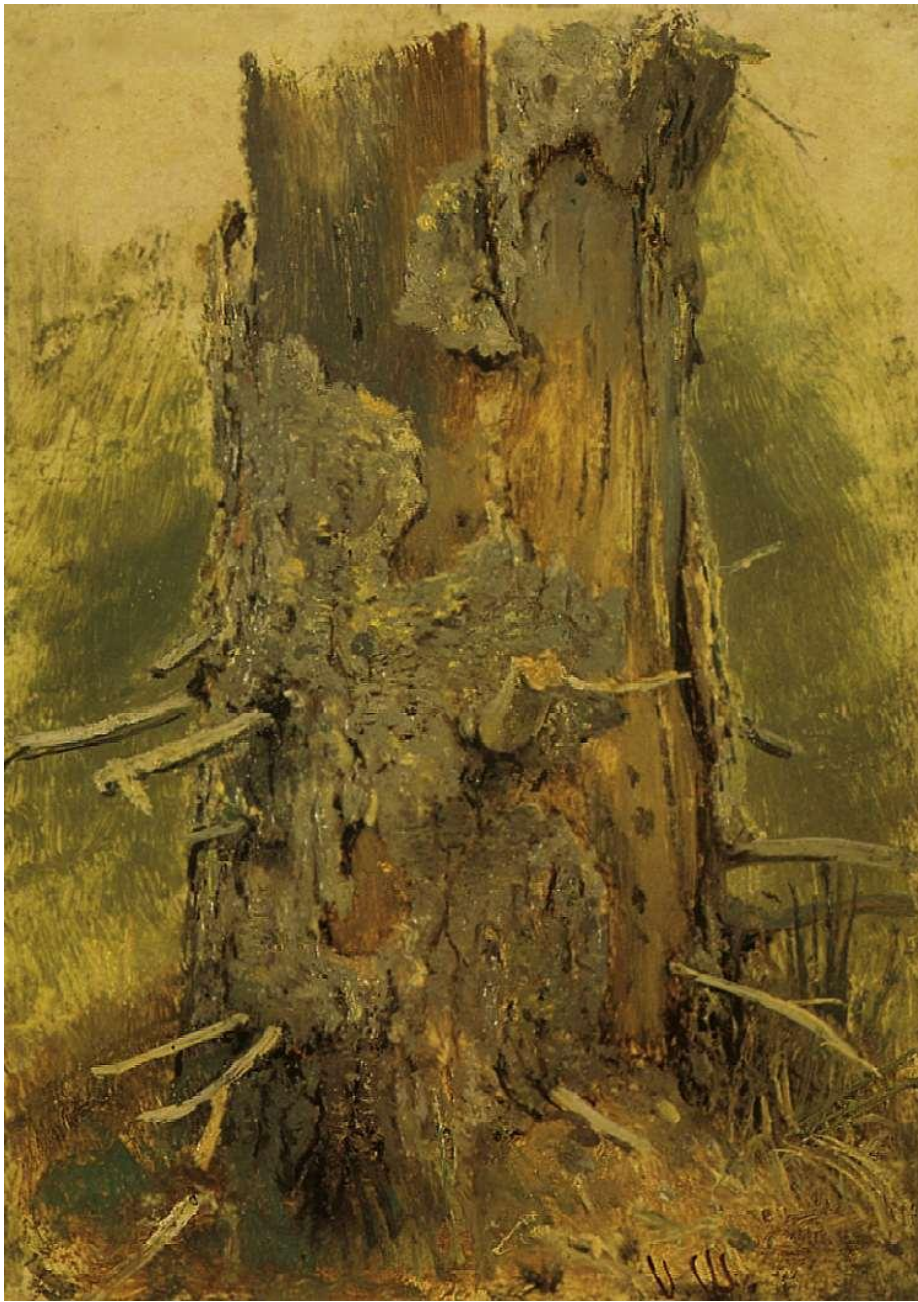

«Пруд в старом парке» Этюд для одноименной картины 1898 г

**«Еловый лес»
1889-1890 г**

«Гнилое дерево, покрытое МХОМ» 1890 г

**«Кора на сухом
стволе.»**

Этюд

1889-1890 г

И.И.Шишкин «Зима в лесу. Иней» 1877 г