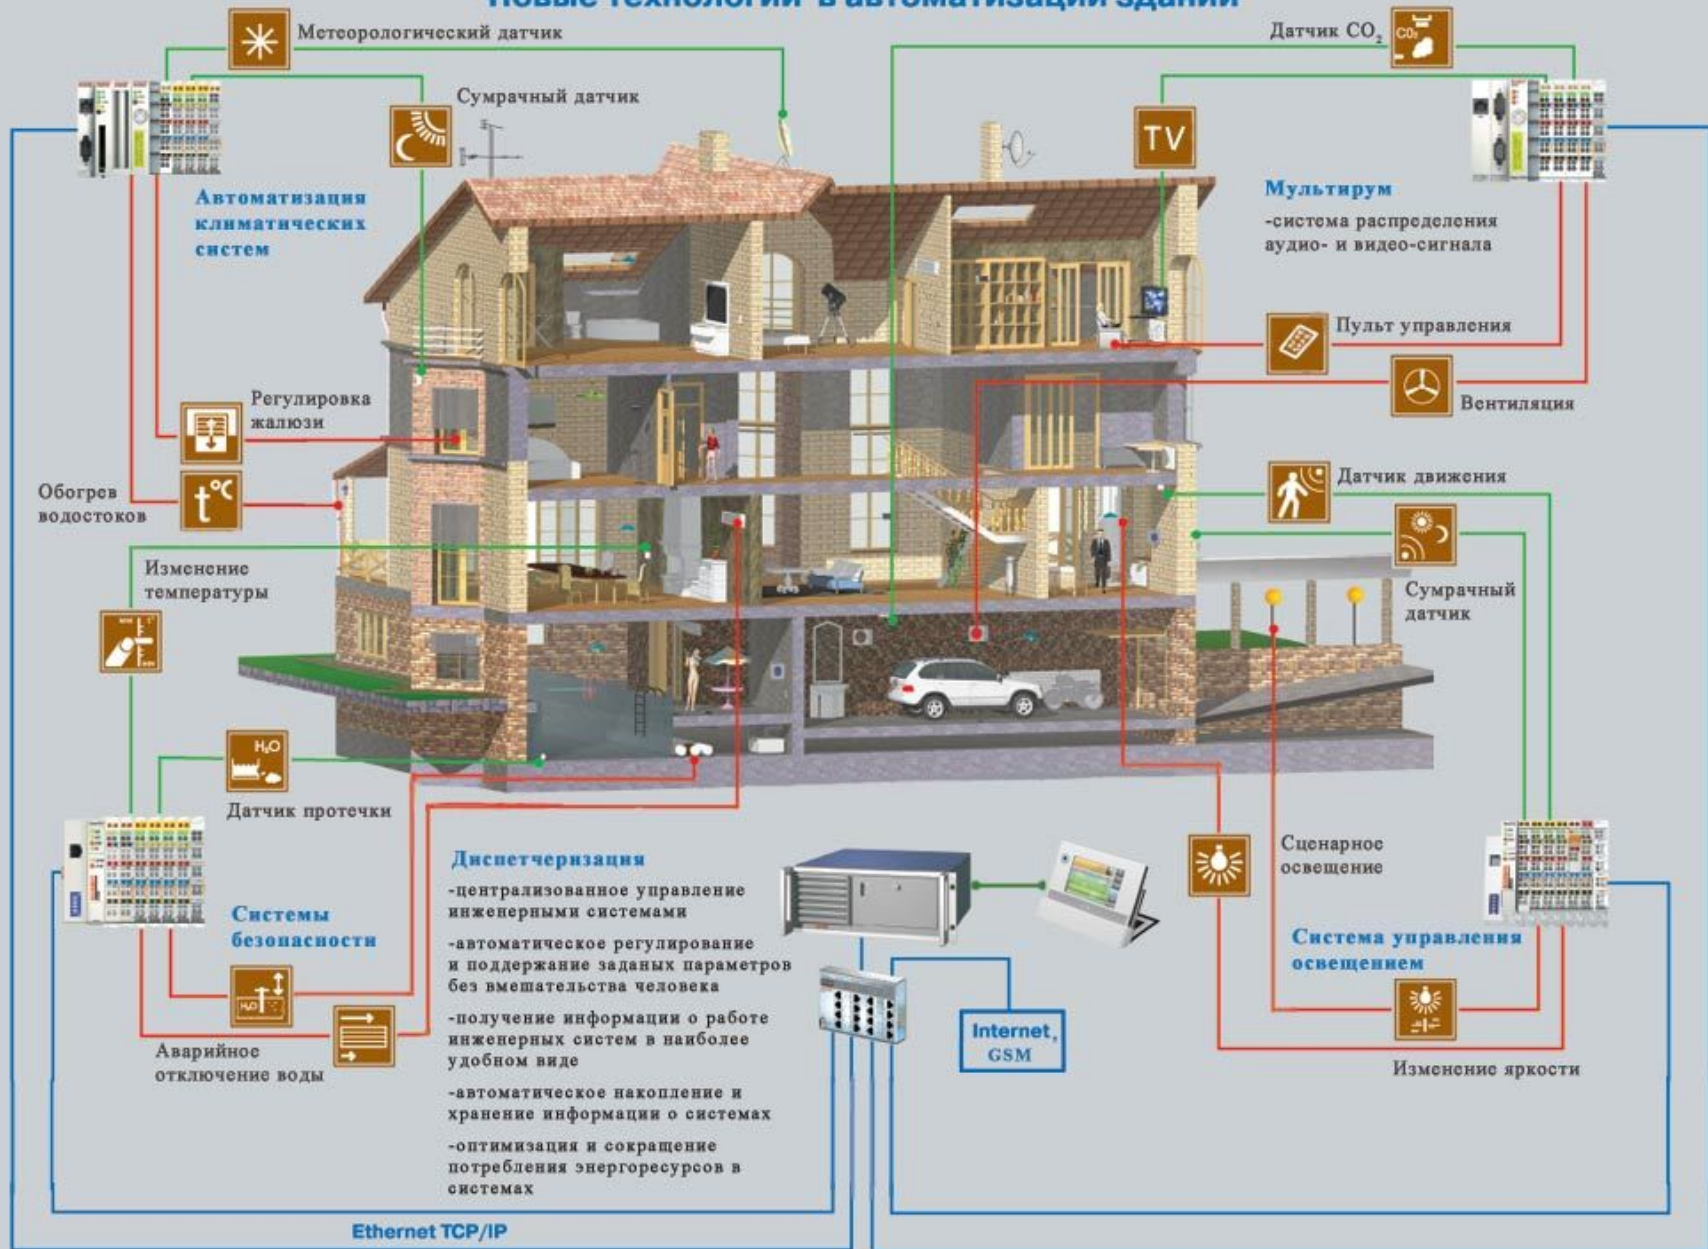

«УМНЫЙ ДОМ»

Все оборудование, которое входит в понятие "Интеллектуальное Здание" или "Умный дом", отличается от обычных выключателей, розеток, ламп, как старый телевизор с ручкой переключения каналов отличается от современного, оснащенного пультом дистанционного управления.

Какую схему расчета затрат на использование Интеллектуального Здания не применяй – **система окупится**. Окупится сторицей, потому, что ущерб от кражи, пожара, утечки газа или нападения на Ваш дом гораздо больше, чем Вы вложите в оснащение дома системой Интеллектуального здания.

Новые технологии в автоматизации зданий

- Прежде всего, стоит осознать, что **интеллектуальный дом – это живая централизованная система контроля и управления** подсистемами, установленными по всему дому. Технология, позволяющая программировать режимы эксплуатации. В целом элементы системы можно разделить на несколько групп:

- Элементы охраны;
- Элементы пожарной безопасности;
- Устройства для контроля водоснабжения и газа;
- Элементы домашней автоматике.

Инженерные системы умного дома :

Отопление

- Управление системами отопления различных типов
- Экономизация затрат на отопление