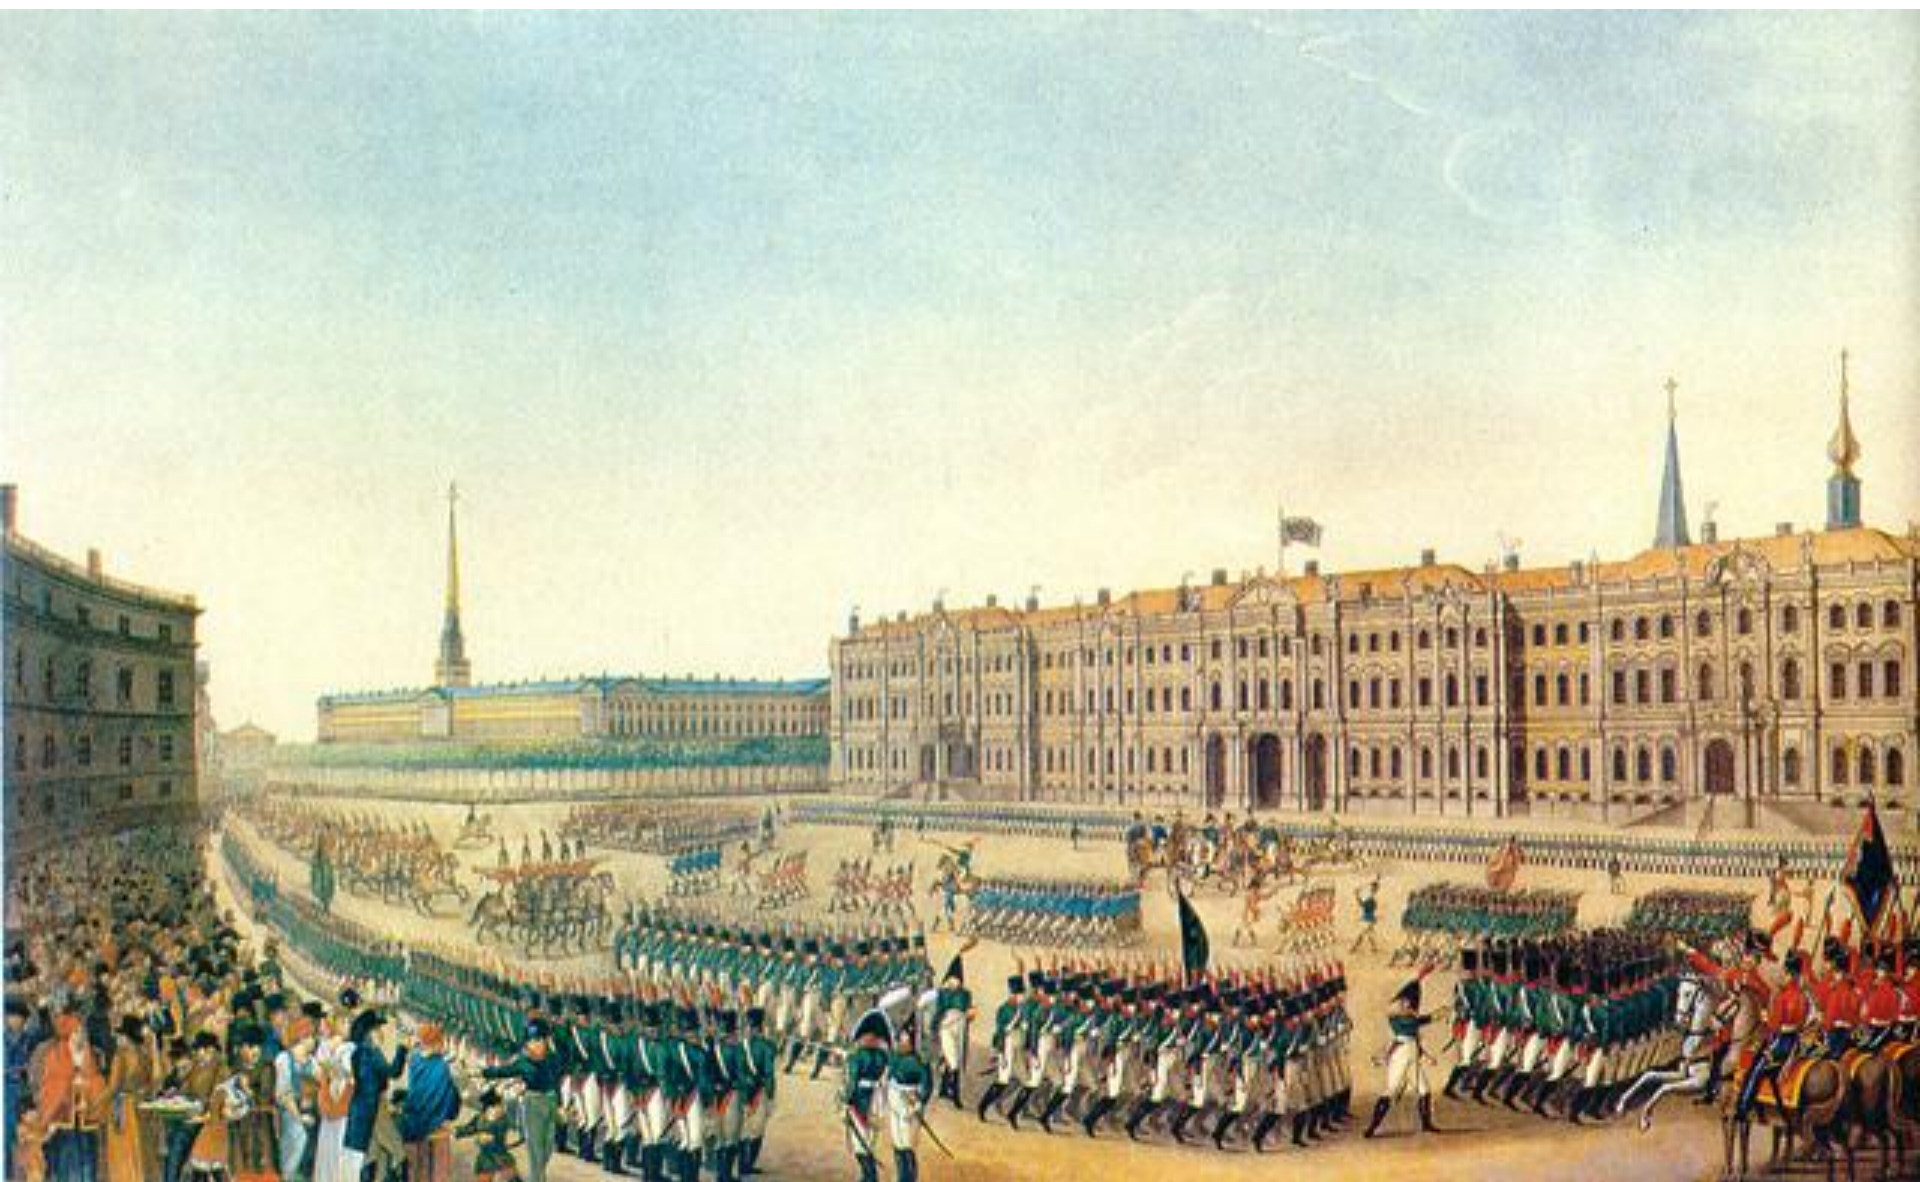

A painting of a landscape. In the foreground, a river flows from the bottom left towards the right. The middle ground features a dense forest of tall, thin trees, possibly pines or firs, with some green and some yellowish-brown foliage. To the left, a small, simple wooden house with a dark roof is visible. In the background, more trees and a faint structure are visible under a pale, hazy sky. The overall style is soft and painterly.

Очень близок к городскому пейзажу. Главное внимание художник обращает на изображение памятников архитектуры

Морской пейзаж

Изображает своеобразную морскую красоту.

Художник-маринист

Исторический пейзаж

Изображение исторических событий. Он оживляет в памяти давно минувшее и дает ему определенную эмоциональную оценку.