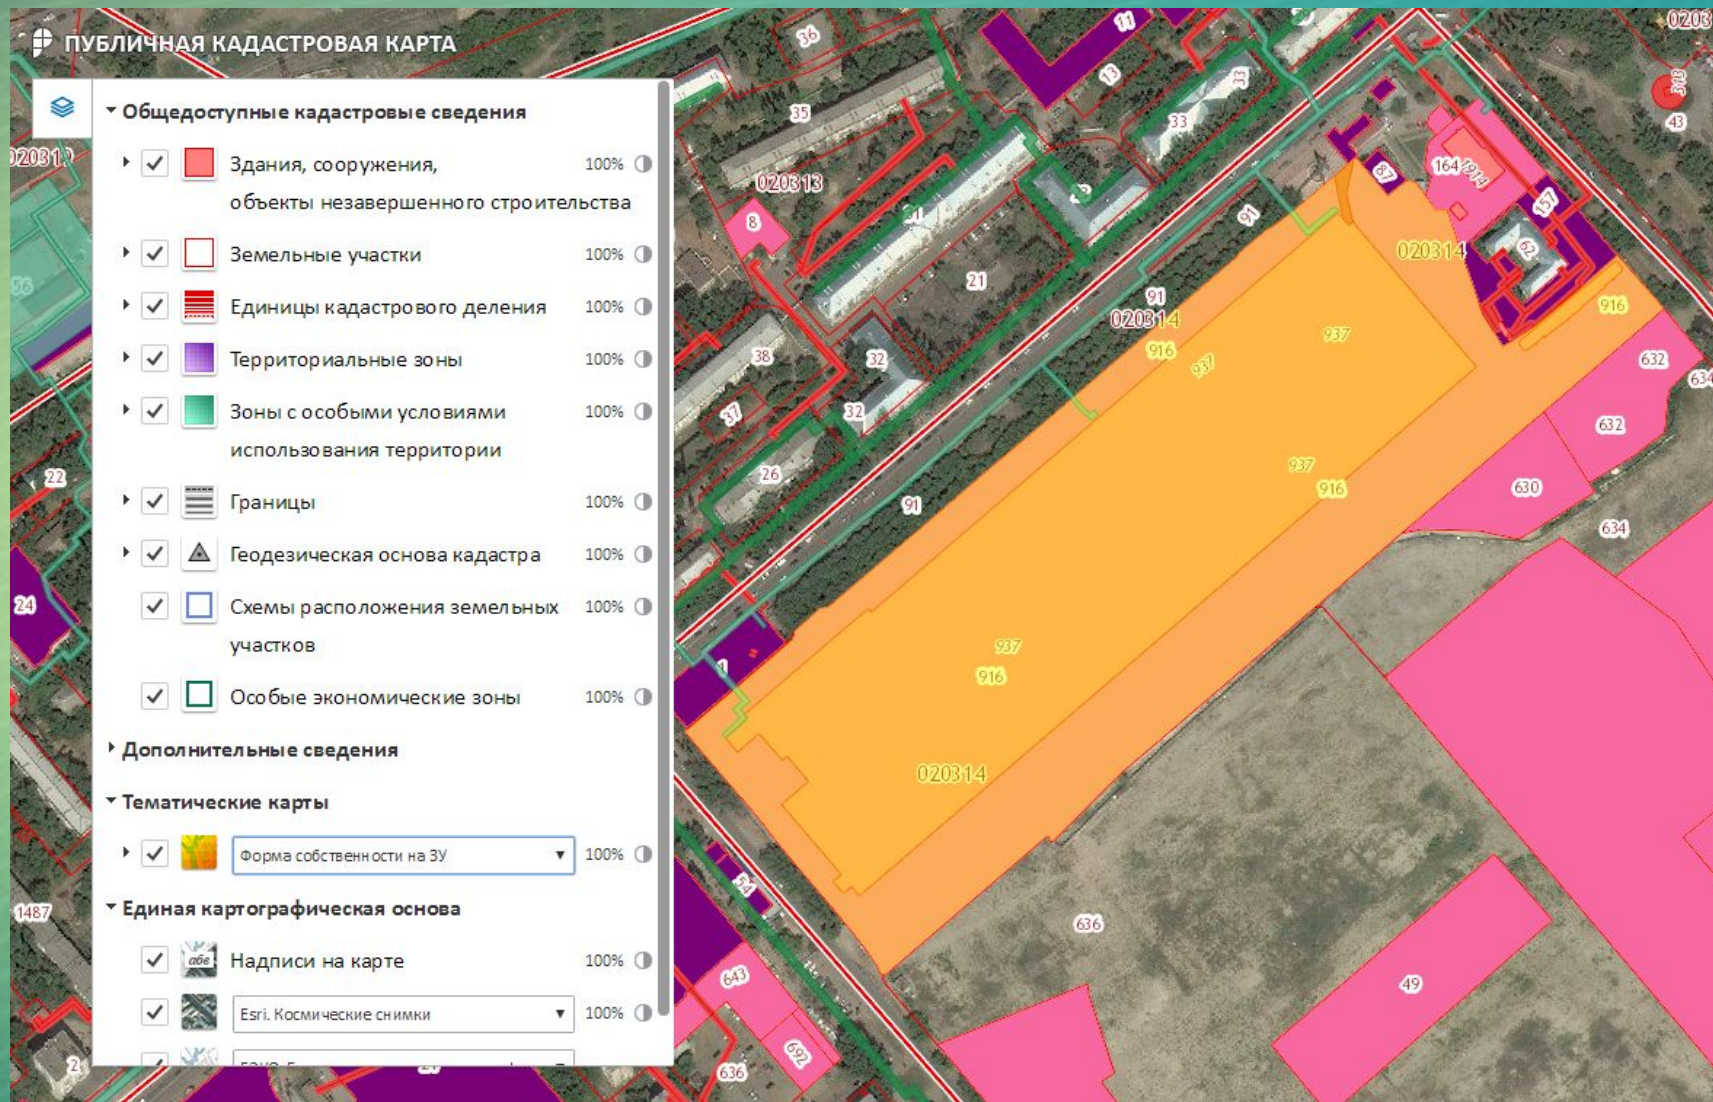

Тематические карты: форма собственности на ЗУ