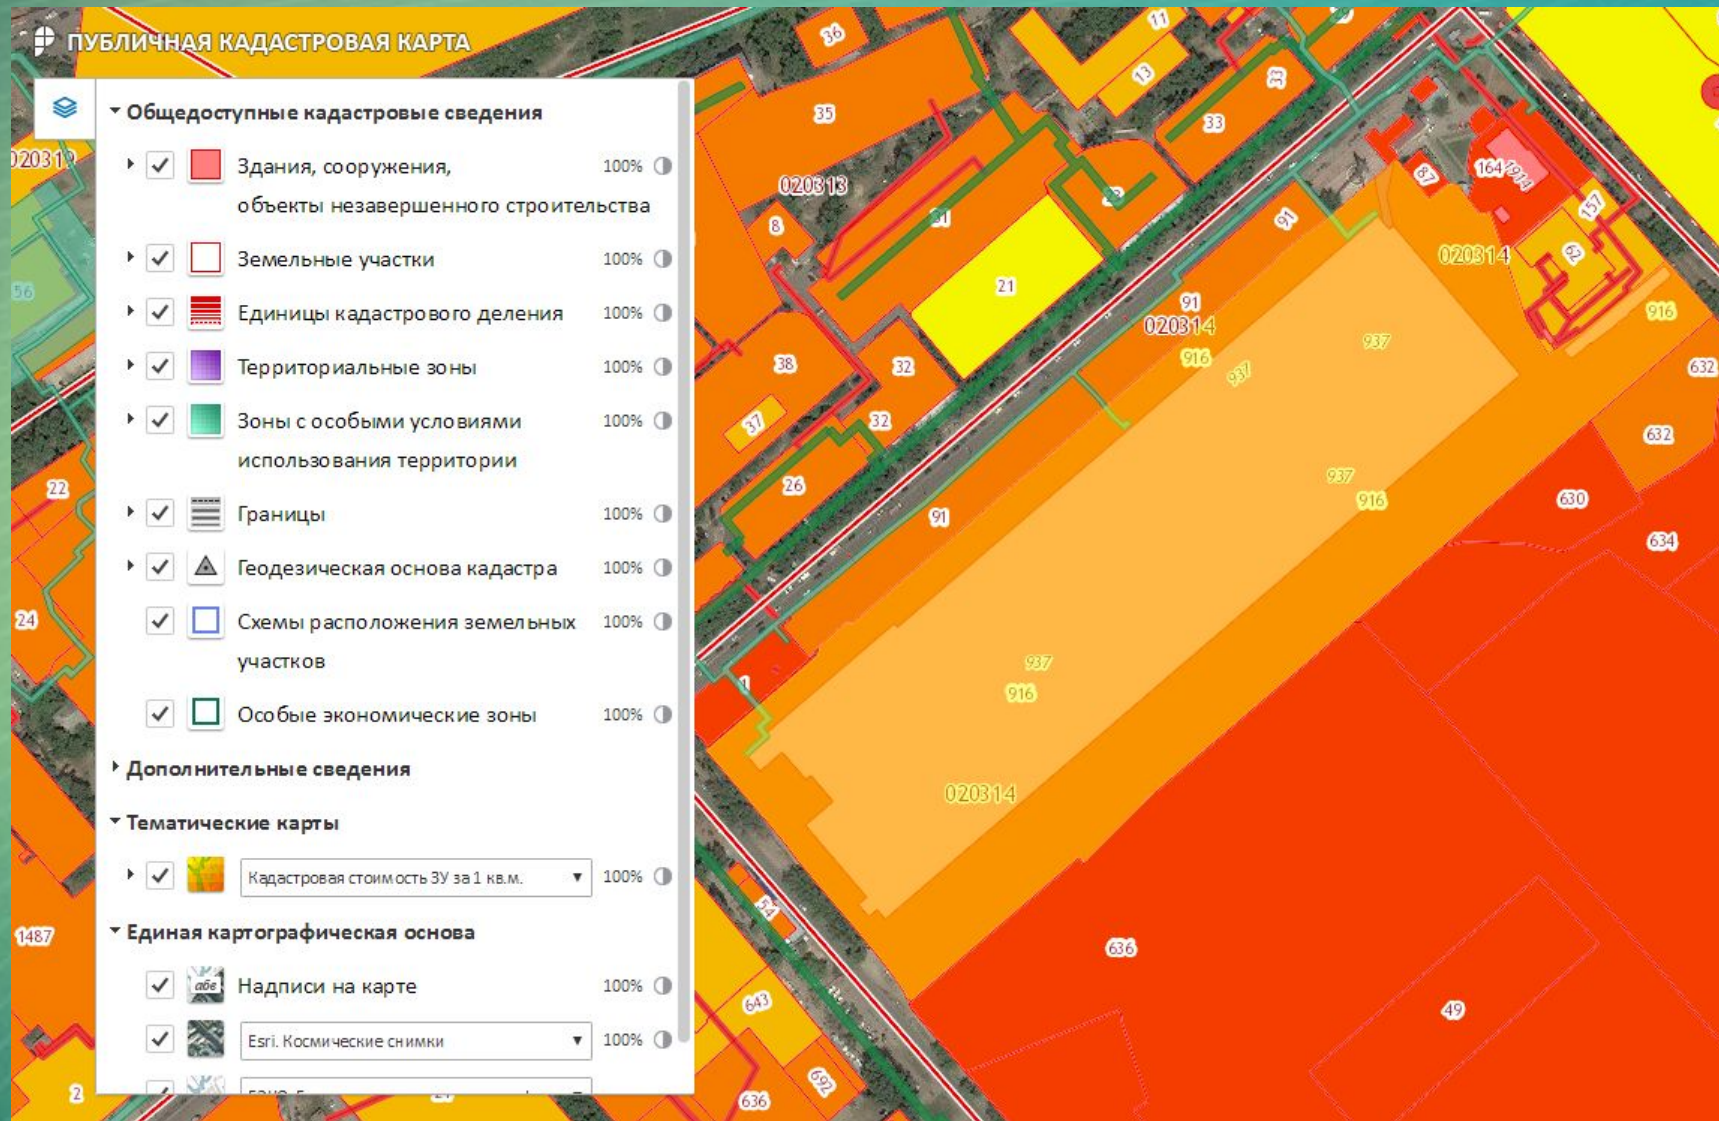

Тематические карты: кадастровая стоимость за 1 кв. м.