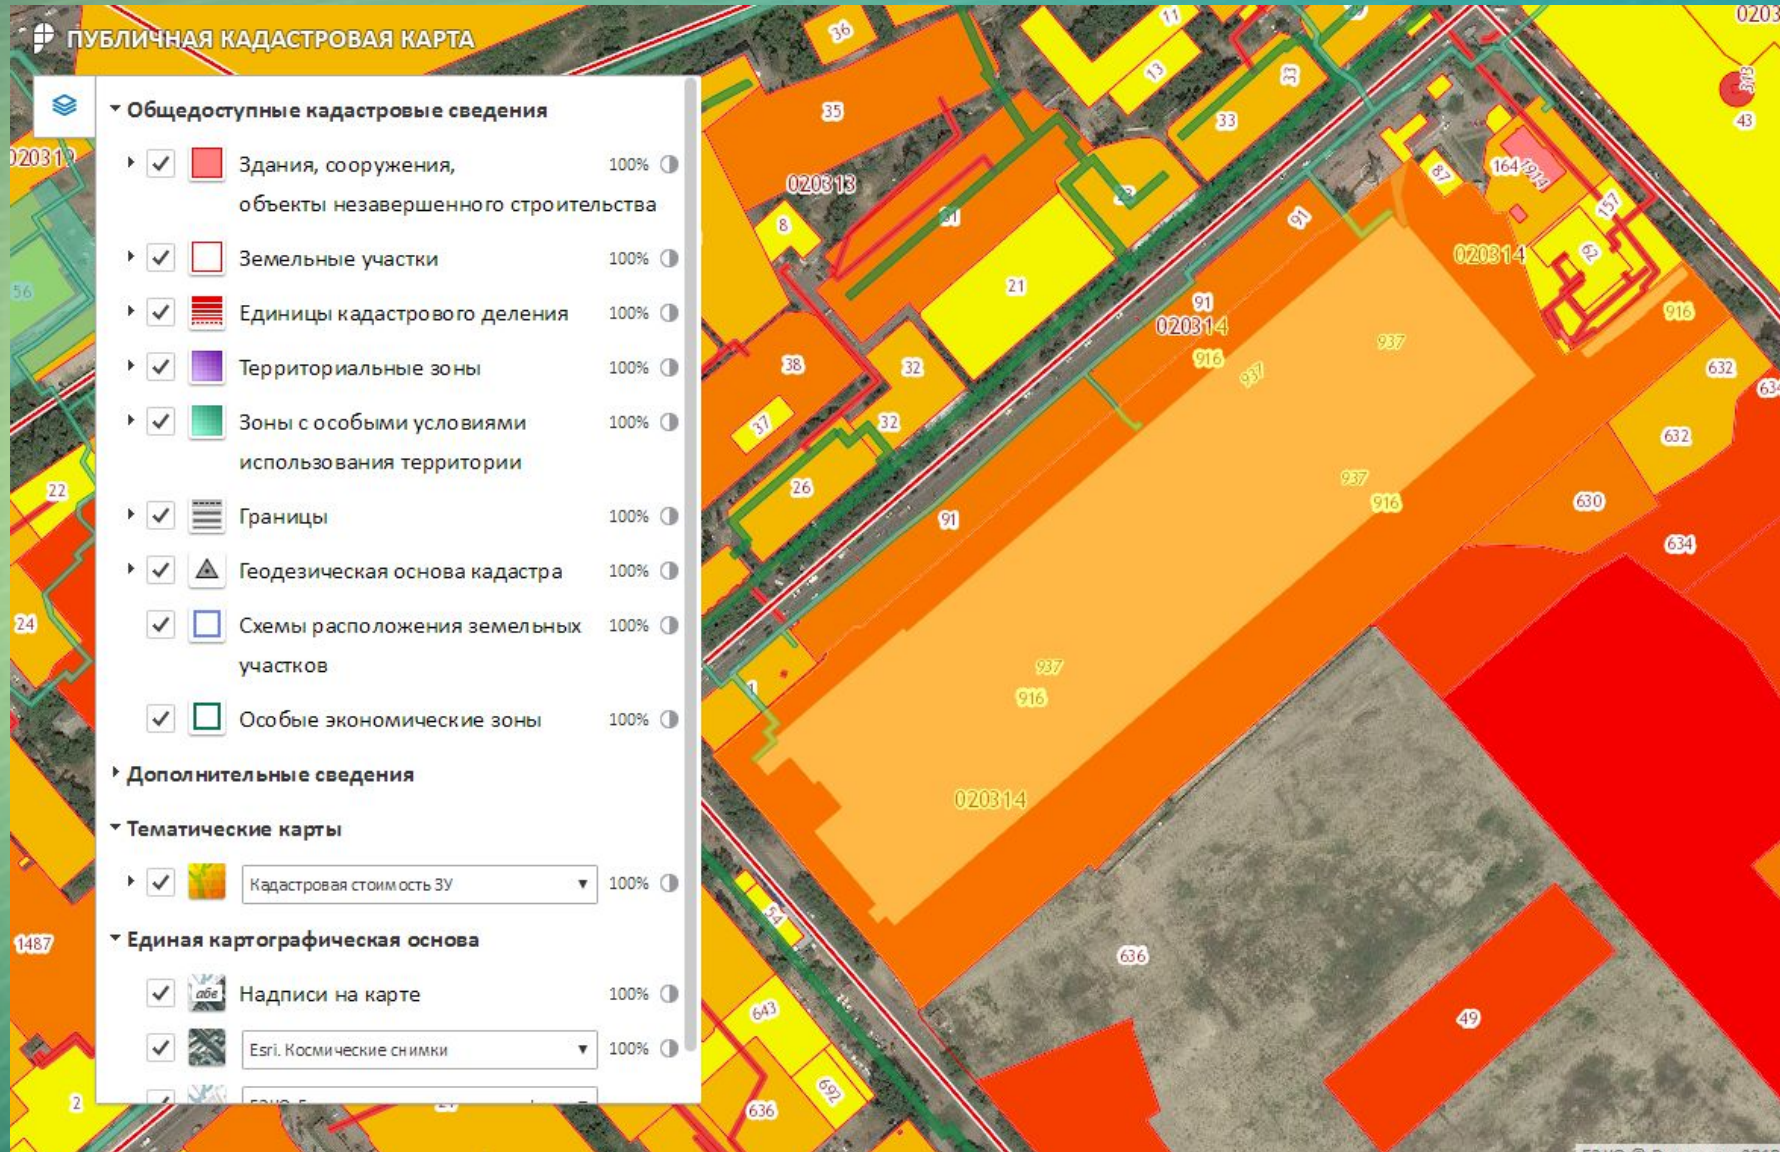

Тематические карты: кадастровая стоимость ЗУ