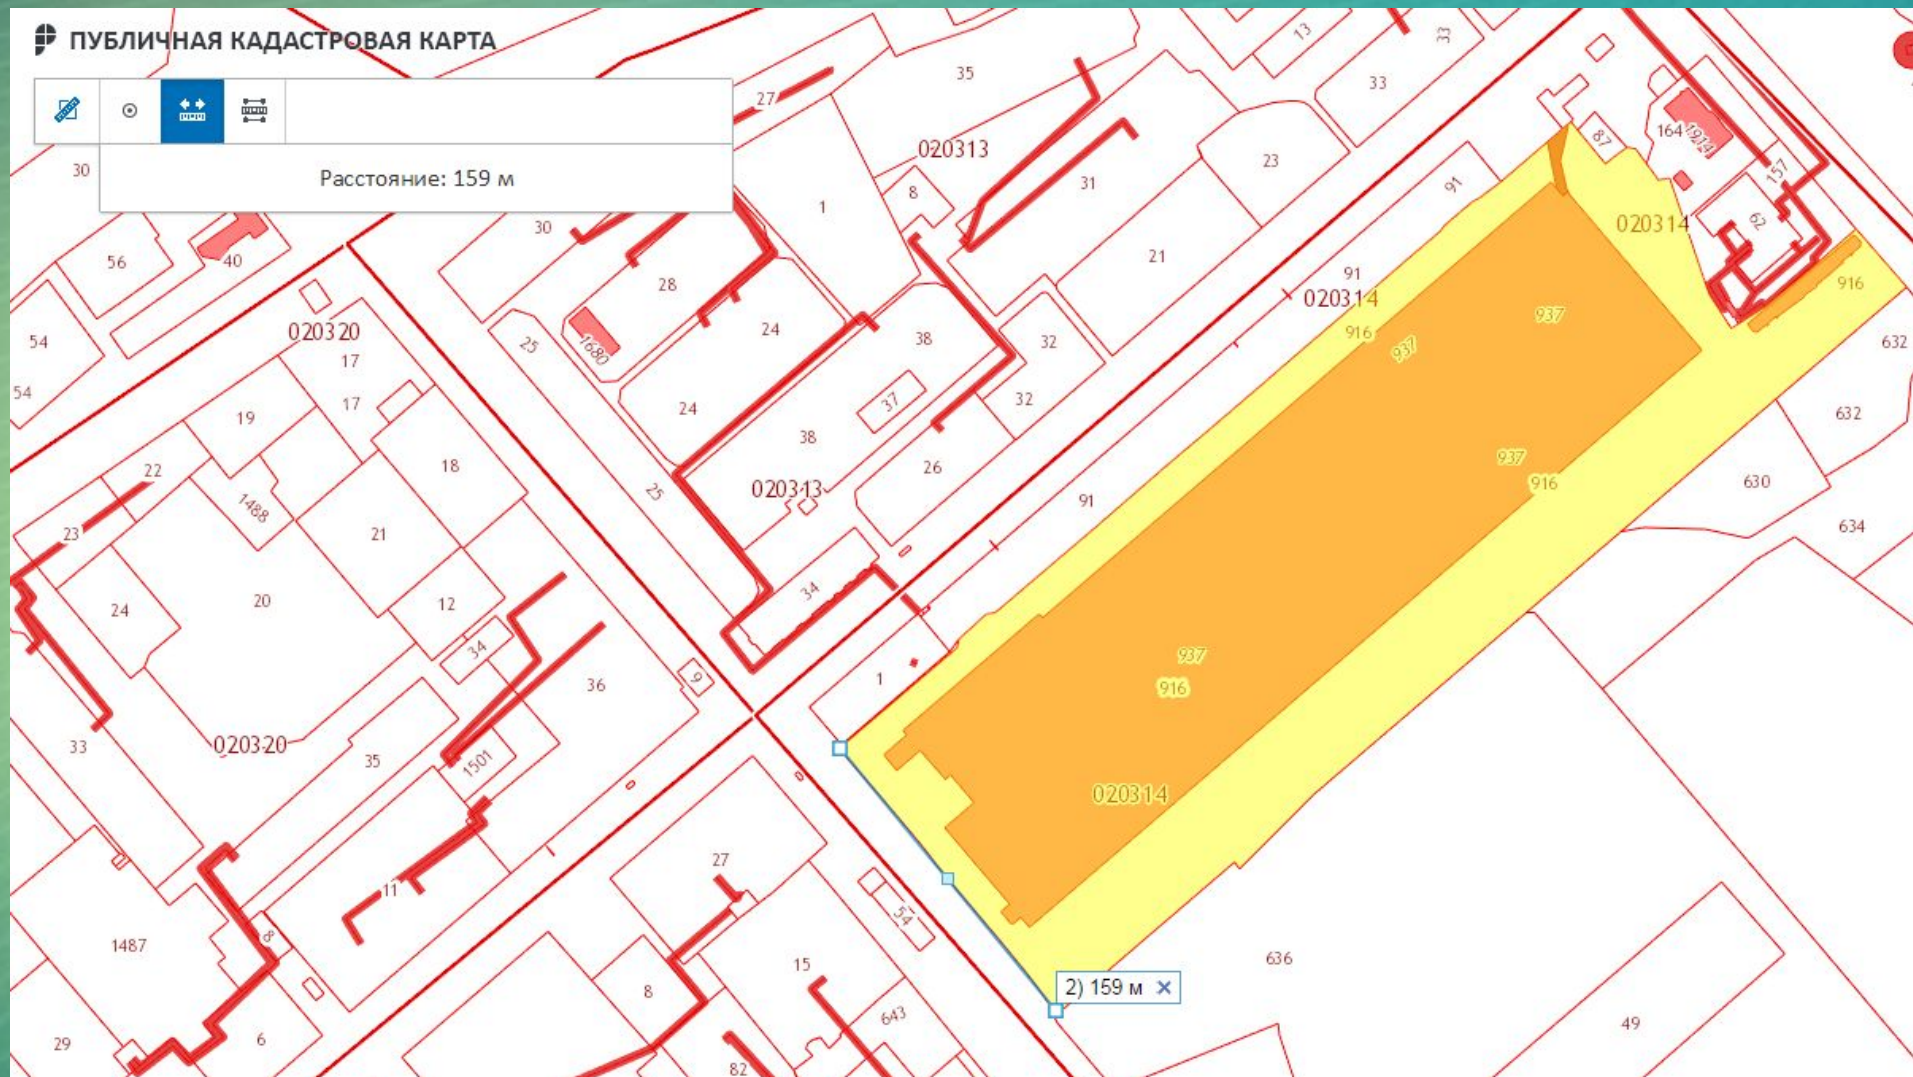

Тематические карты: срок давности выгрузки из ГКН

Космический снимок

Измерение длины

Измерение ширины

Территориальная зона – ОД-2. Основные и условно разрешенные виды использования

Общежития	У
Среднеэтажная жилая застройка: многоквартирные дома до 3-х надземных этажей включительно, в т.ч. со встроенными и (или) встроенно-пристроенными нежилыми помещениями	У
Среднеэтажная жилая застройка: многоквартирные дома от 4-х до 8 надземных этажей, в т.ч. со встроенными и (или) встроенно-пристроенными нежилыми помещениями	У
Многоэтажная жилая застройка: многоквартирные дома (от 9 надземных этажей и выше), в т.ч. со встроенными и (или) встроенно-пристроенными нежилыми помещениями	У
Трансформаторные подстанции (ТП)	О
Электрические подстанции, РУ, РП, ПС	У
Тяговые подстанции городского электрического транспорта	О
Водопроводные станции (водозаборные и очистные водопроводные сооружения, ФНС) и подстанции (насосные станции с резервуарами чистой воды), водозаборные скважины	О
Повысительные водопроводные насосные станции, водонапорные башни	У
Локальные очистные сооружения, КНС	У