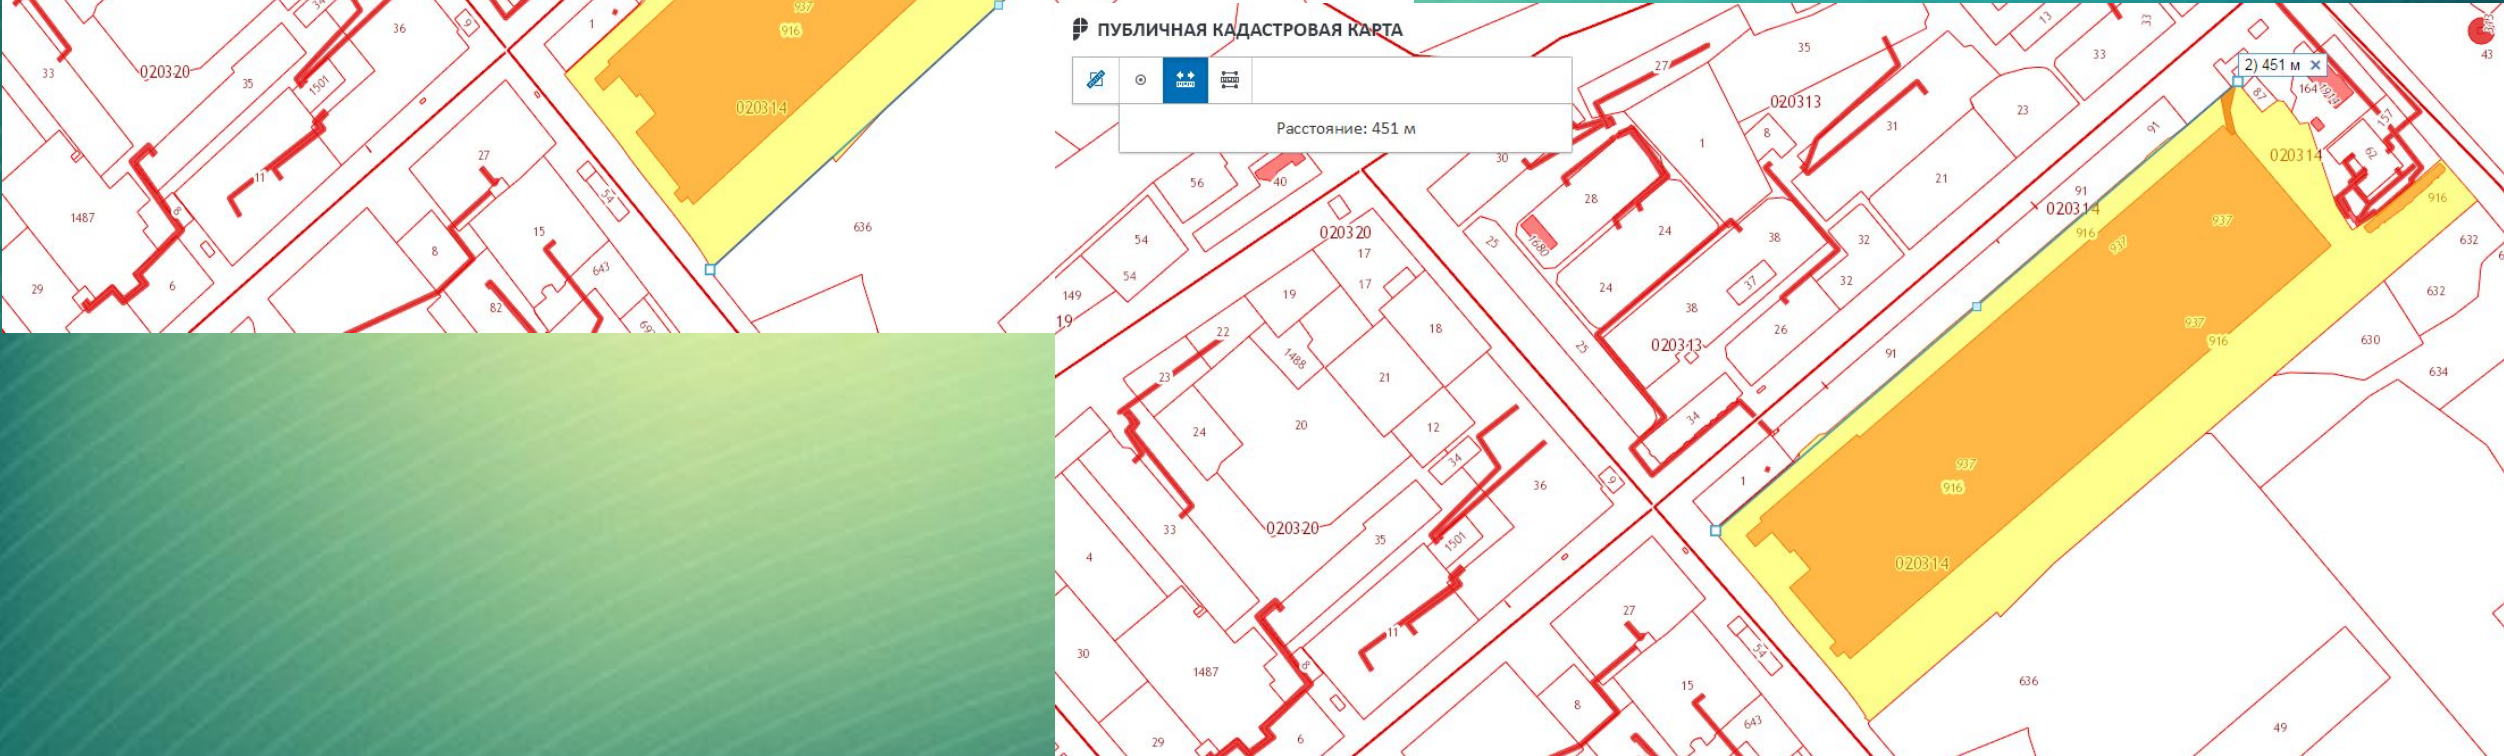

Тематические карты: срок давности выгрузки из ГКН

Космический снимок

Измерение длины

Измерение ширины

Территориальная зона – ОД-2. Основные и условно разрешенные виды использования

Общежития	У
Среднеэтажная жилая застройка: многоквартирные дома до 3-х надземных этажей включительно, в т.ч. со встроенными и (или) встроенно-пристроенными нежилыми помещениями	У
Среднеэтажная жилая застройка: многоквартирные дома от 4-х до 8 надземных этажей, в т.ч. со встроенными и (или) встроенно-пристроенными нежилыми помещениями	У
Многоэтажная жилая застройка: многоквартирные дома (от 9 надземных этажей и выше), в т.ч. со встроенными и (или) встроенно-пристроенными нежилыми помещениями	У
Трансформаторные подстанции (ТП)	О
Электрические подстанции, РУ, РП, ПС	У
Тяговые подстанции городского электрического транспорта	О
Водопроводные станции (водозаборные и очистные водопроводные сооружения, ФНС) и подстанции (насосные станции с резервуарами чистой воды), водозаборные скважины	О
Повысительные водопроводные насосные станции, водонапорные башни	У
Локальные очистные сооружения, КНС	У