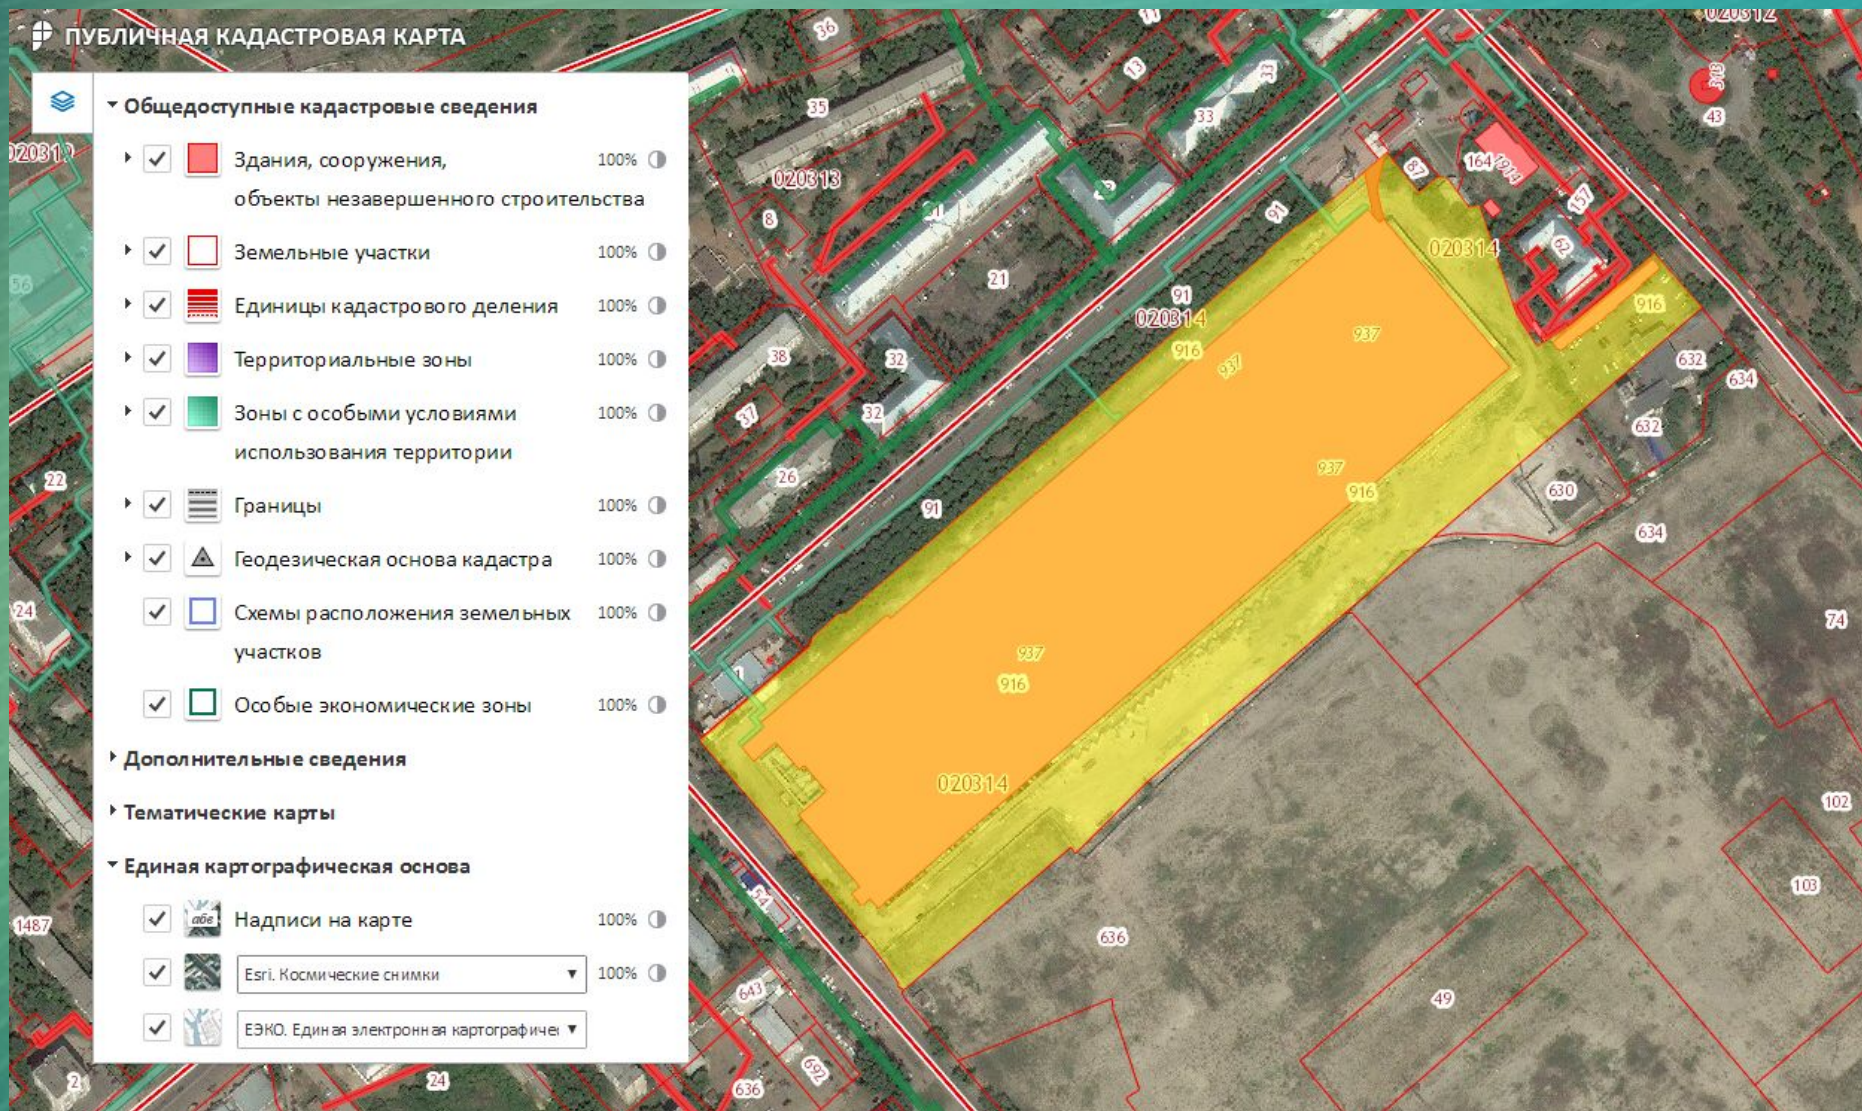

Тематические карты: срок давности выгрузки из ГКН

Космический снимок

Измерение длины

Измерение ширины

Территориальная зона – ОД-2. Основные и условно разрешенные виды использования

Общежития	У
Среднеэтажная жилая застройка: многоквартирные дома до 3-х надземных этажей включительно, в т.ч. со встроенными и (или) встроенно-пристроенными нежилыми помещениями	У
Среднеэтажная жилая застройка: многоквартирные дома от 4-х до 8 надземных этажей, в т.ч. со встроенными и (или) встроенно-пристроенными нежилыми помещениями	У
Многоэтажная жилая застройка: многоквартирные дома (от 9 надземных этажей и выше), в т.ч. со встроенными и (или) встроенно-пристроенными нежилыми помещениями	У
Трансформаторные подстанции (ТП)	О
Электрические подстанции, РУ, РП, ПС	У
Тяговые подстанции городского электрического транспорта	О
Водопроводные станции (водозаборные и очистные водопроводные сооружения, ФНС) и подстанции (насосные станции с резервуарами чистой воды), водозаборные скважины	О
Повысительные водопроводные насосные станции, водонапорные башни	У
Локальные очистные сооружения, КНС	У