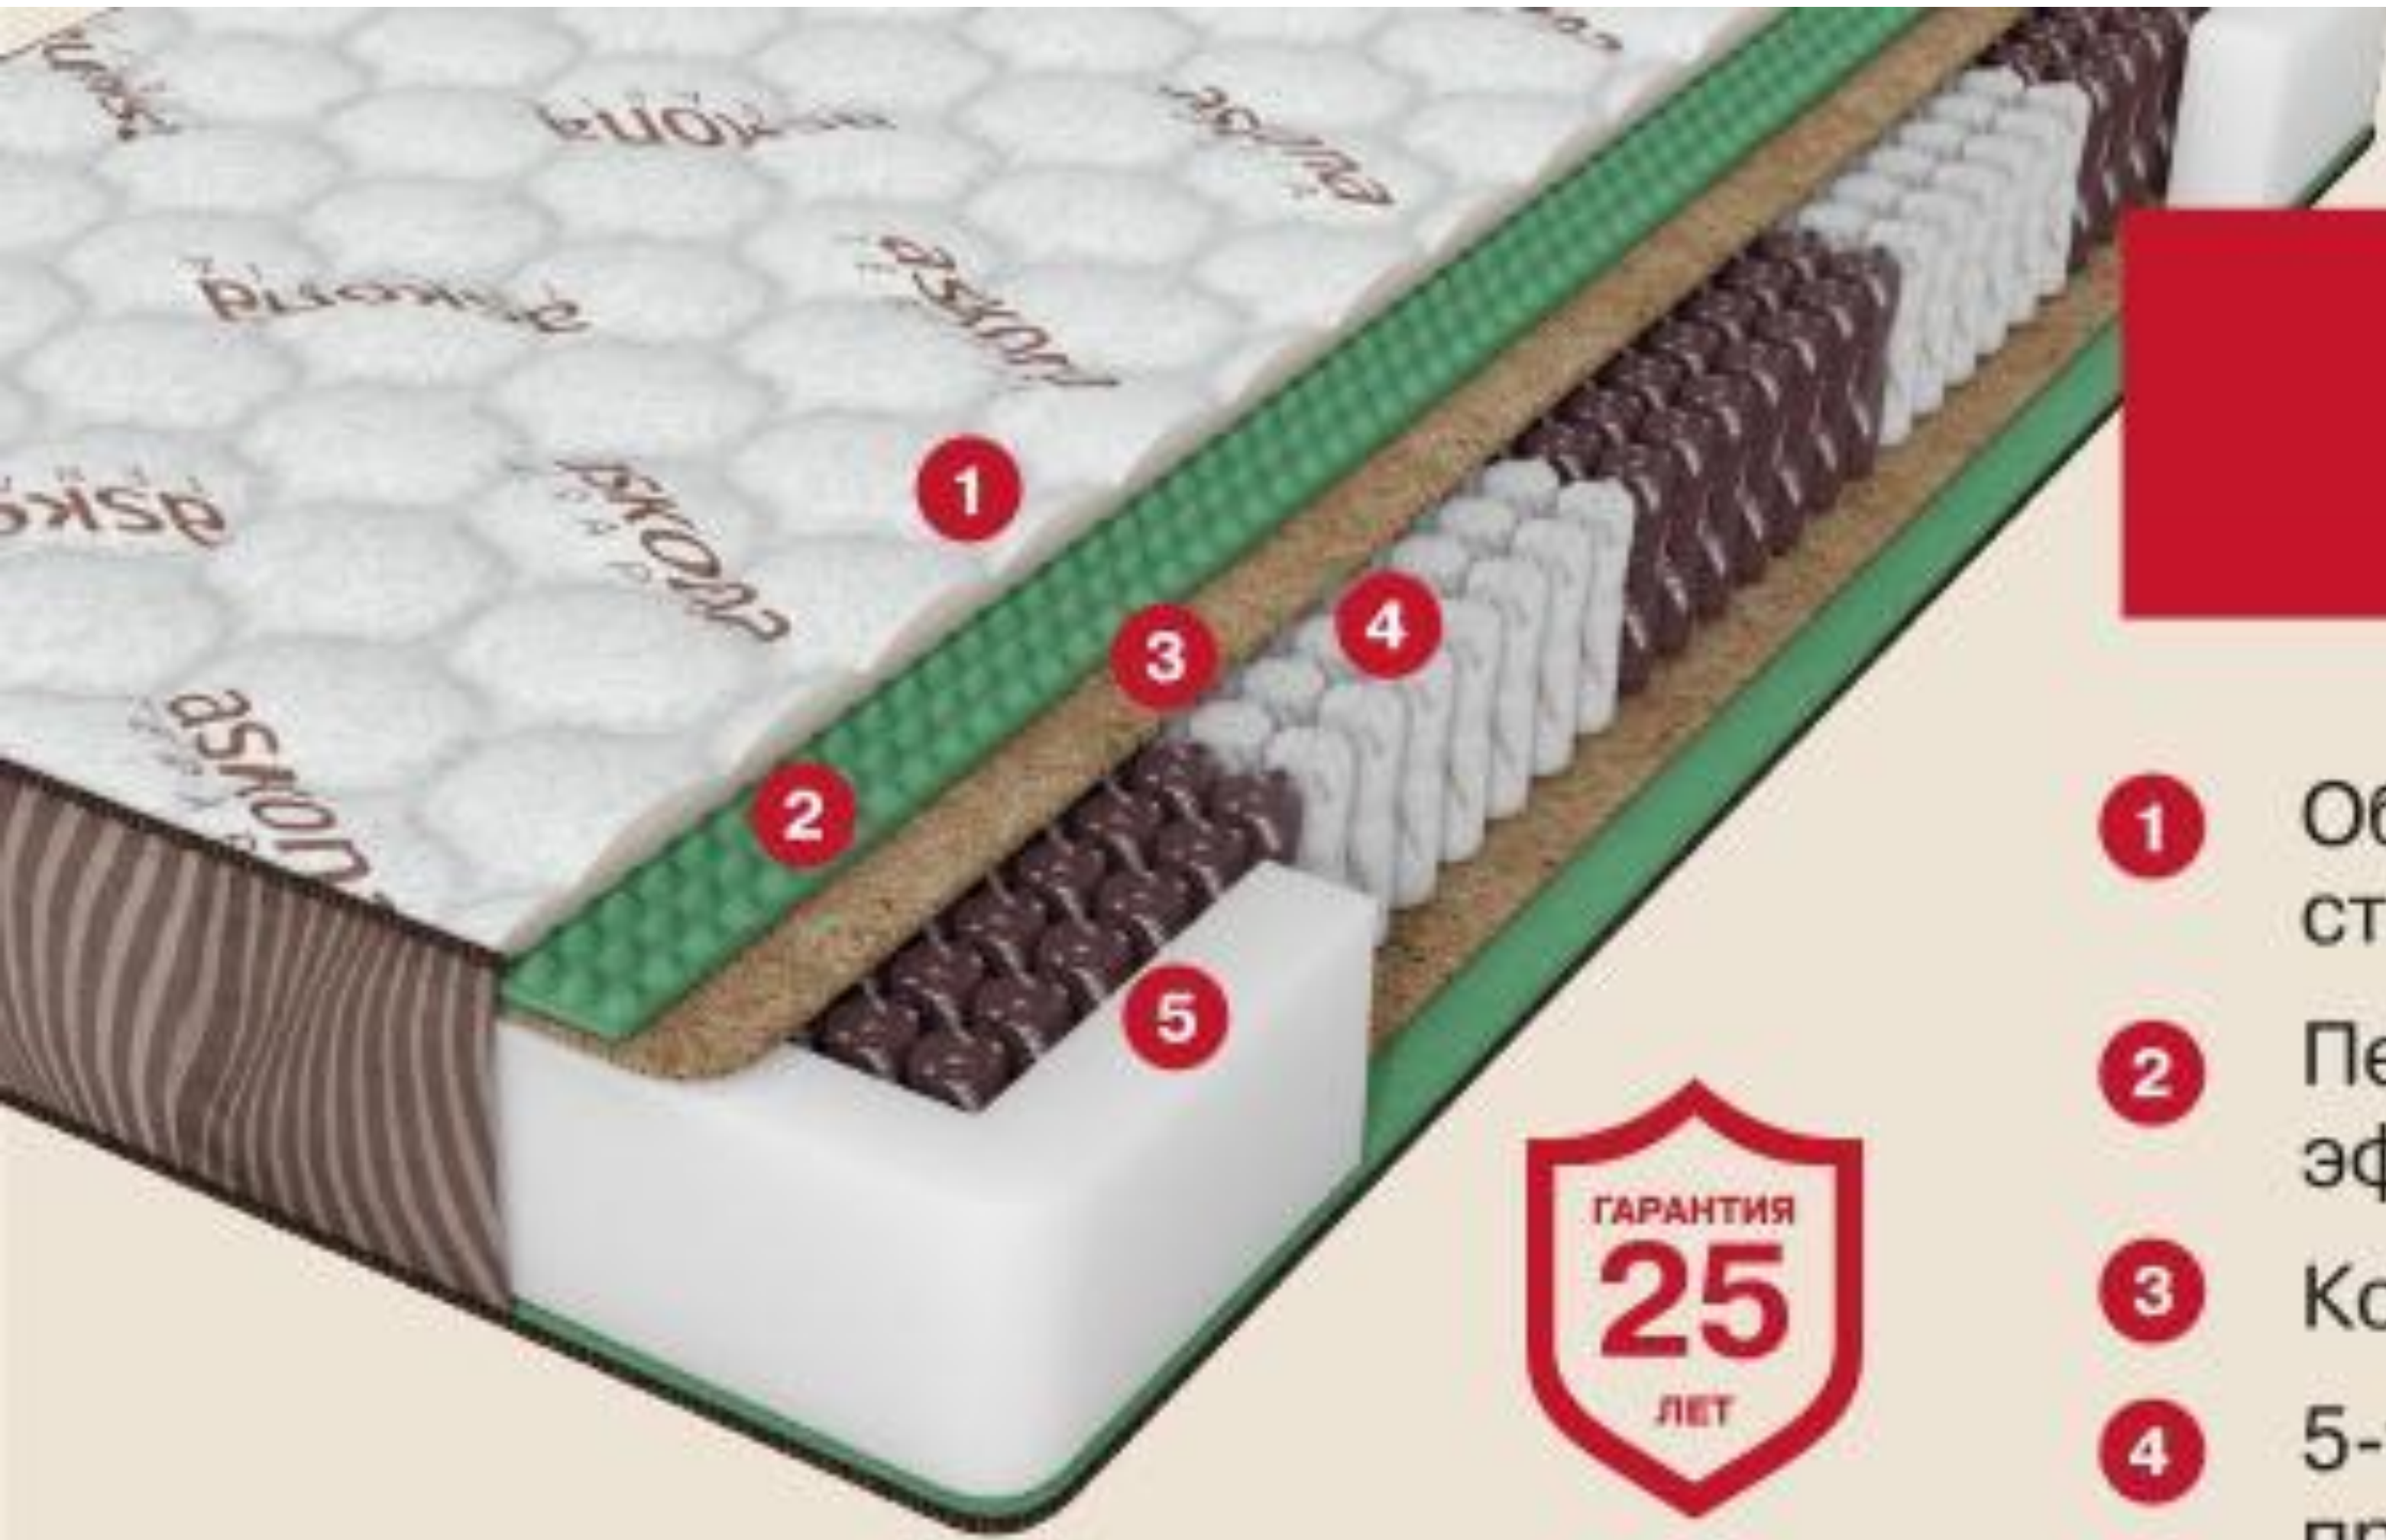

Cardio

- **1** Объемный бельгийский трикотаж, стеганный на высокоэластичной пене
- **2** Пена Orto Foam с микромассажным эффектом 2,5 см
- **3** Кокосовая плита 0,5 см
- **4** 5-ти зональный блок независимых пружин «Песочные часы Extra» 550 пружин на спальное место
- **5** Усиление по периметру матраса

140 максимальная нагрузка на 1 спальное место, кг

h, см **24**

МЯГКИЙ

ЖЕСТКИЙ