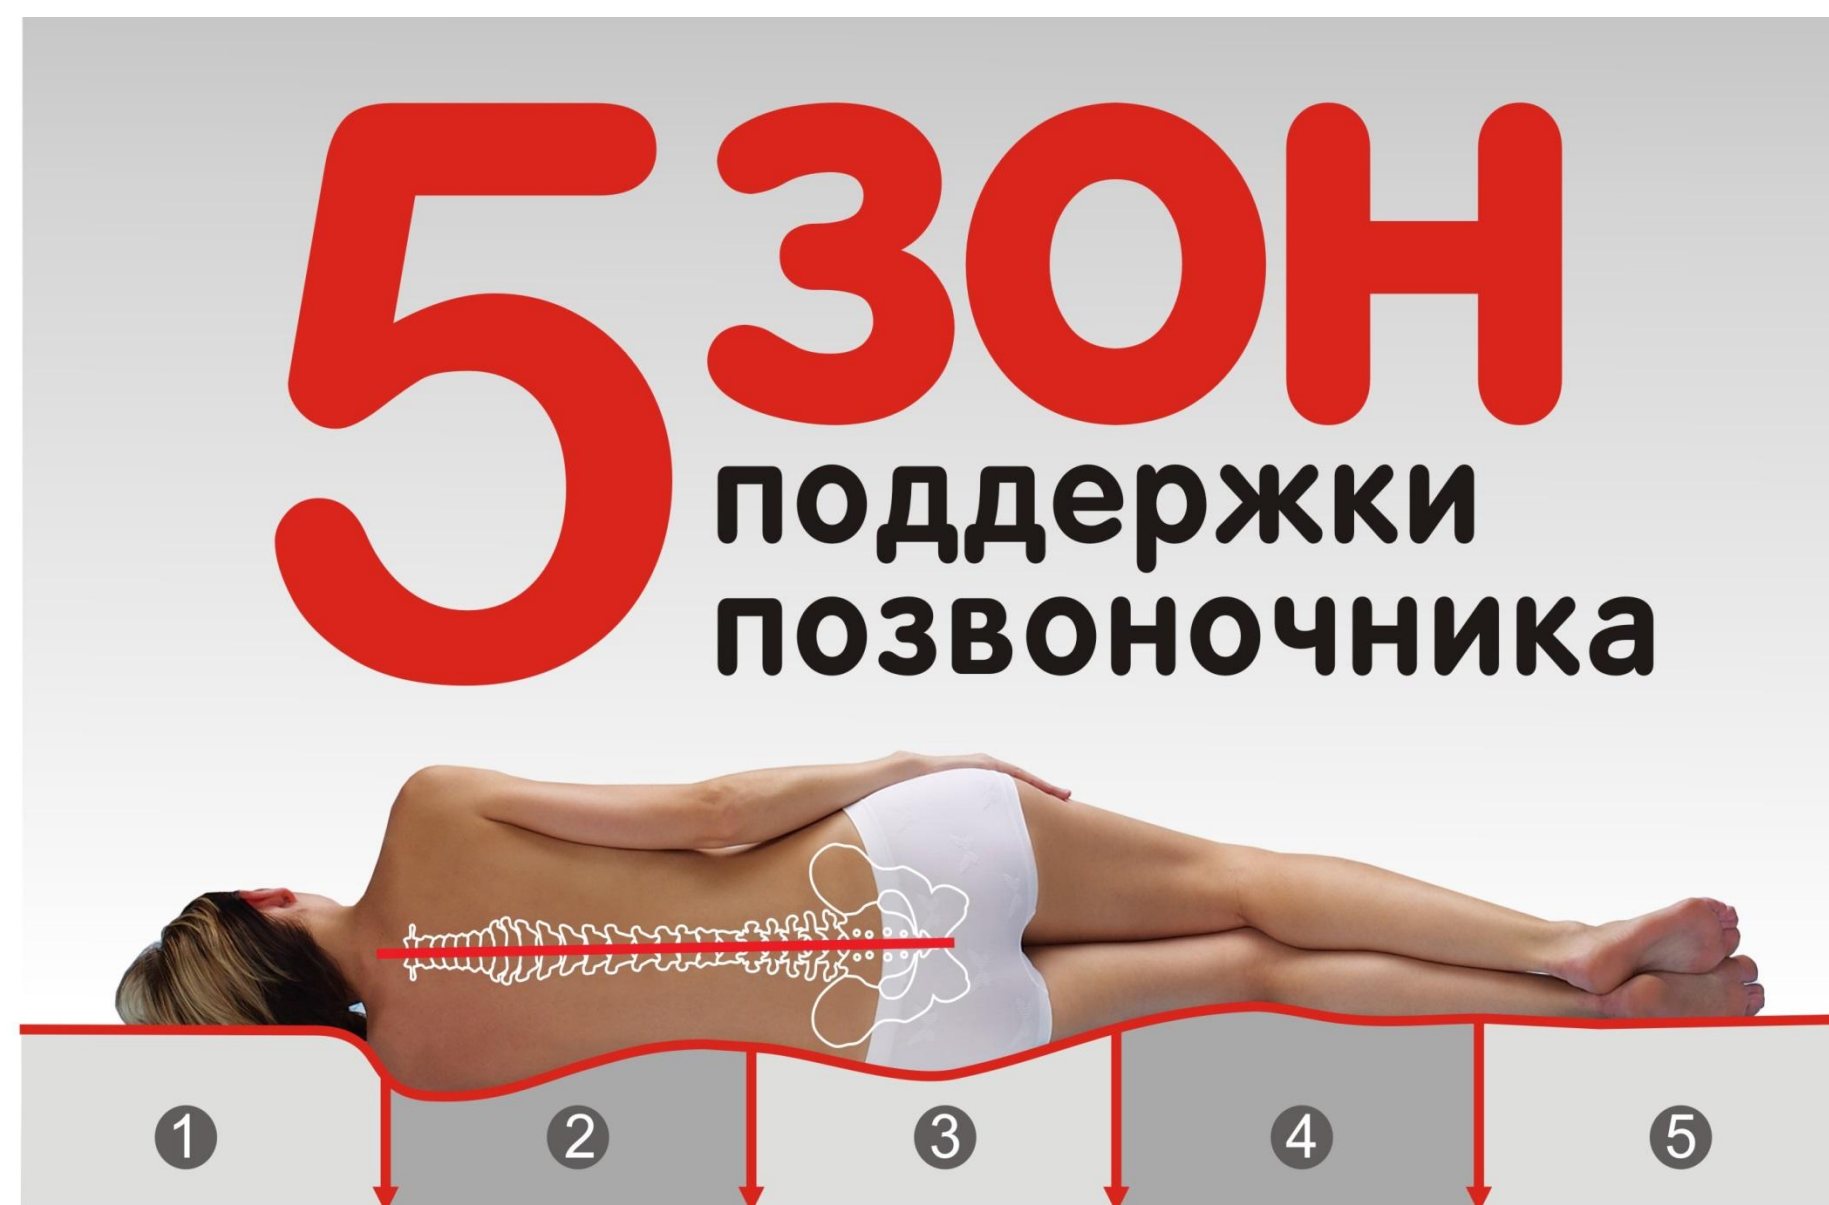

МАТРАСЫ ДЛЯ ЗДОРОВЬЯ И ПРОФИЛАКТИКИ ЗАБОЛЕВАНИИ

askona 
THERAPIA

**ЕДИНСТВЕННЫЕ МАТРАСЫ с УНИКАЛЬНЫМ
5-ти ЗОНАЛЬНЫМ ПРУЖИНЫМ БЛОКОМ
HOUR GLASS EXTRA «Песочные часы»**

- ❖ Высота пружинного блока = 15 см
- ❖ Пружина с увеличенным количеством витков
- ❖ Имеет приталенный «футляр», что исключает соприкосновение и трение пружин в блоке
- ❖ Пружинный блок с усиленными зонами поддержки спины