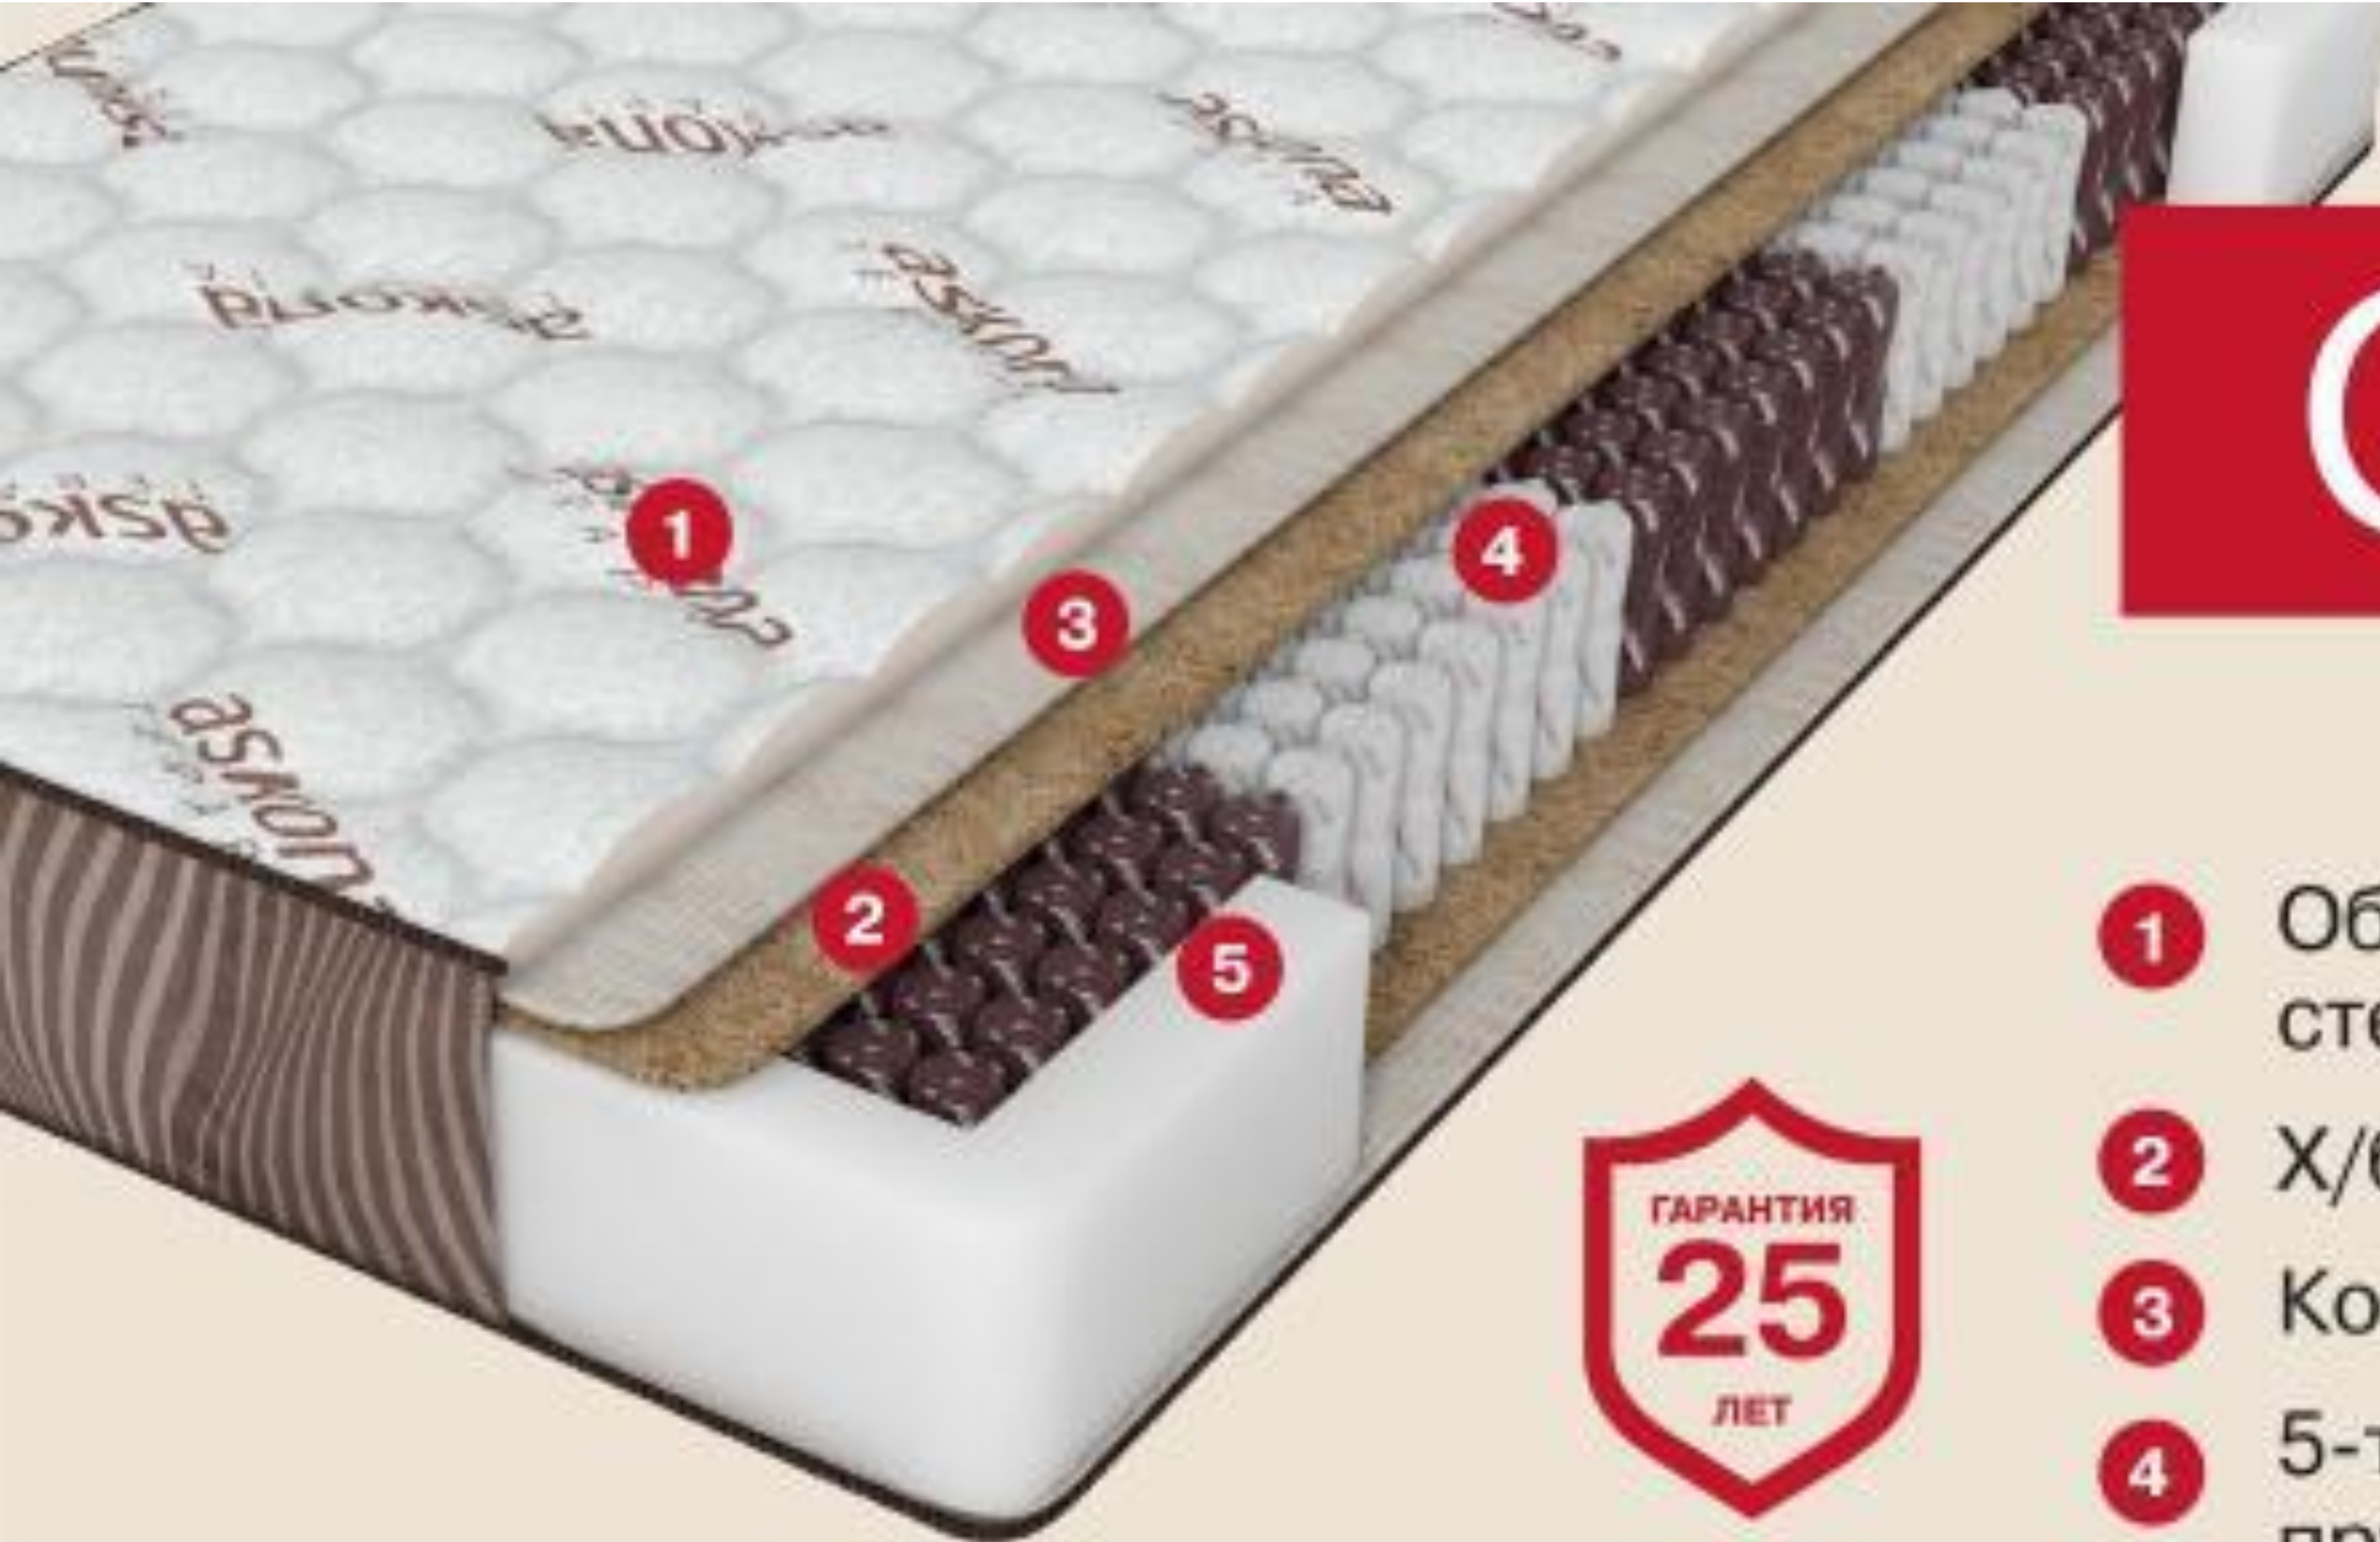

Quadra

- **1** Объемный бельгийский трикотаж, стеганный на высокоэластичной пене
- **2** Х/б ватин 2 см
- **3** Кокосовая плита 1 см
- **4** 5-ти зональный блок независимых пружин «Песочные часы Extra» 550 пружин на спальное место
- **5** Усиление по периметру матраса

140 максимальная нагрузка на 1 спальное место, кг

h, см **22**

МЯГКИЙ

ЖЕСТКИЙ