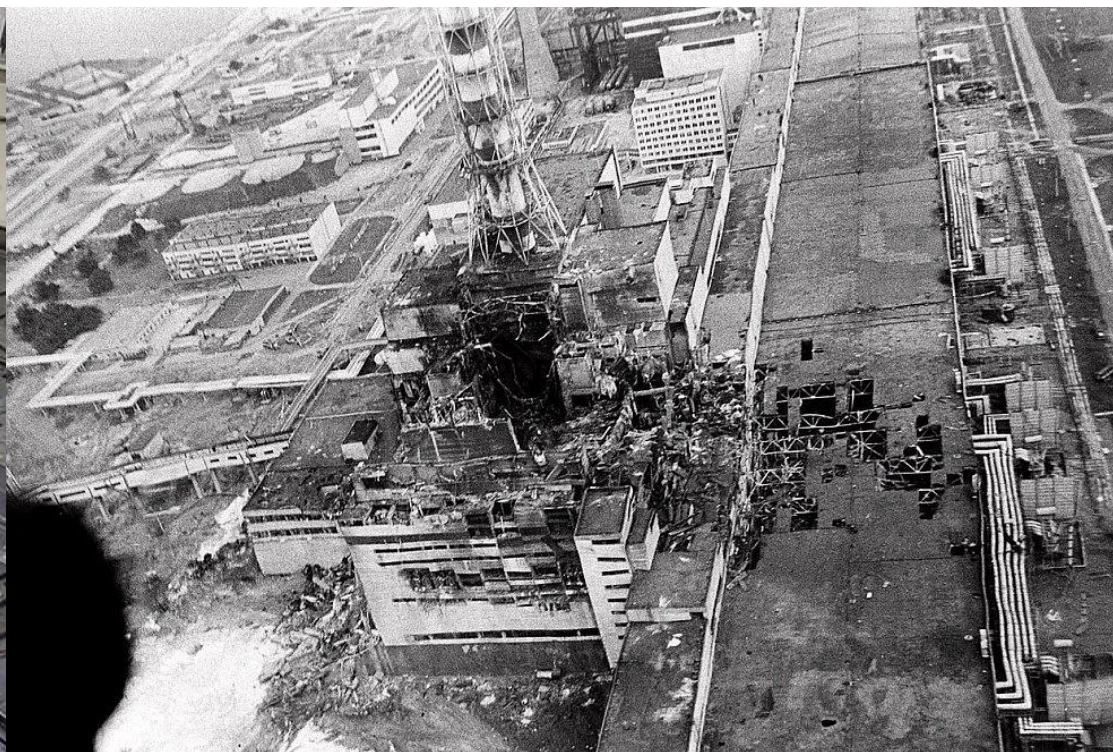

# **Авария на Чернобыльской АЭС**

Евсевьев  
Святослав

- 26 апреля 1986 года в 1:23 произошло разрушение реактора четвёртого энергоблока Чернобыльской атомной электростанции;

# Самая крупная катастрофа в истории мирного атома

- Радиоактивному загрязнению подверглось более 200 тыс. кв. км, из них 70% – на территории Украины, Белоруссии и России.
- 50 погибших в первый год после аварии;
- 4000 погибших (включая прогнозируемые смерти) от отдалённых последствий облучения;
- Впоследствии загрязнение было отмечено в арктических областях СССР, Норвегии, Финляндии и Швеции;
- Отселены 116 тыс. человек в радиусе 30 км вокруг АЭС;