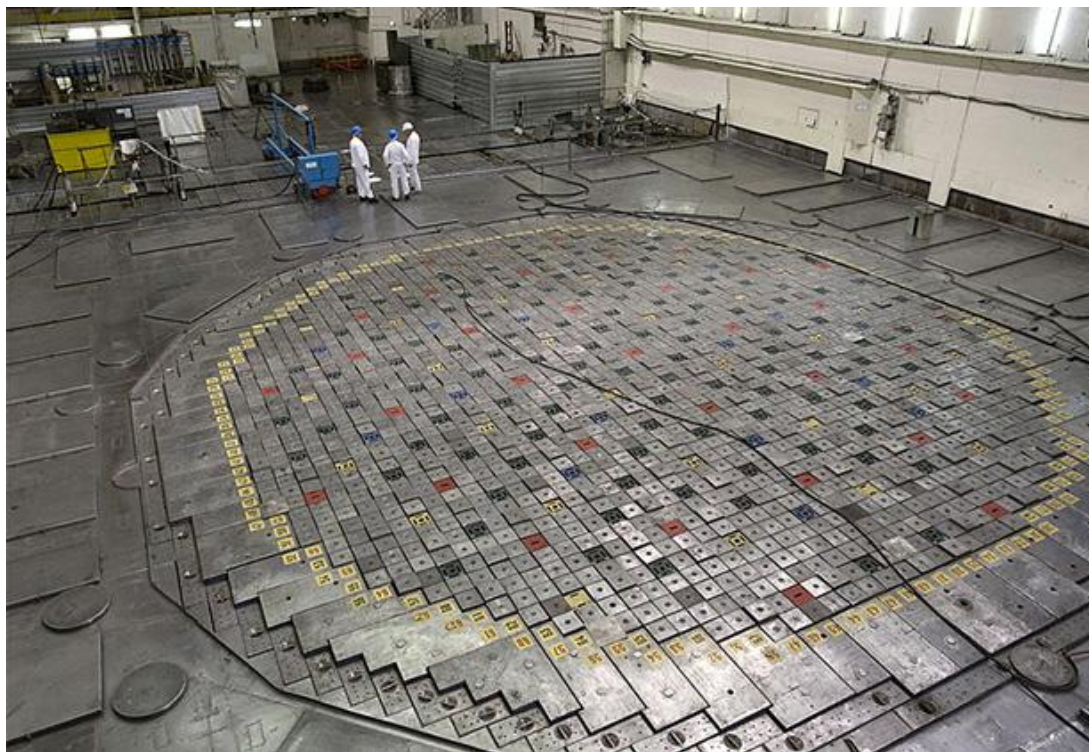

# **Авария на Чернобыльской АЭС**

Евсевьев  
Святослав

- 26 апреля 1986 года в 1:23 произошло разрушение реактора четвёртого энергоблока Чернобыльской атомной электростанции;

# Самая крупная катастрофа в истории мирного атома

- Радиоактивному загрязнению подверглось более 200 тыс. кв. км, из них 70% – на территории Украины, Белоруссии и России.
- 50 погибших в первый год после аварии;
- 4000 погибших (включая прогнозируемые смерти) от отдалённых последствий облучения;
- Впоследствии загрязнение было отмечено в арктических областях СССР, Норвегии, Финляндии и Швеции;
- Отселены 116 тыс. человек в радиусе 30 км вокруг АЭС;

# Причины аварии