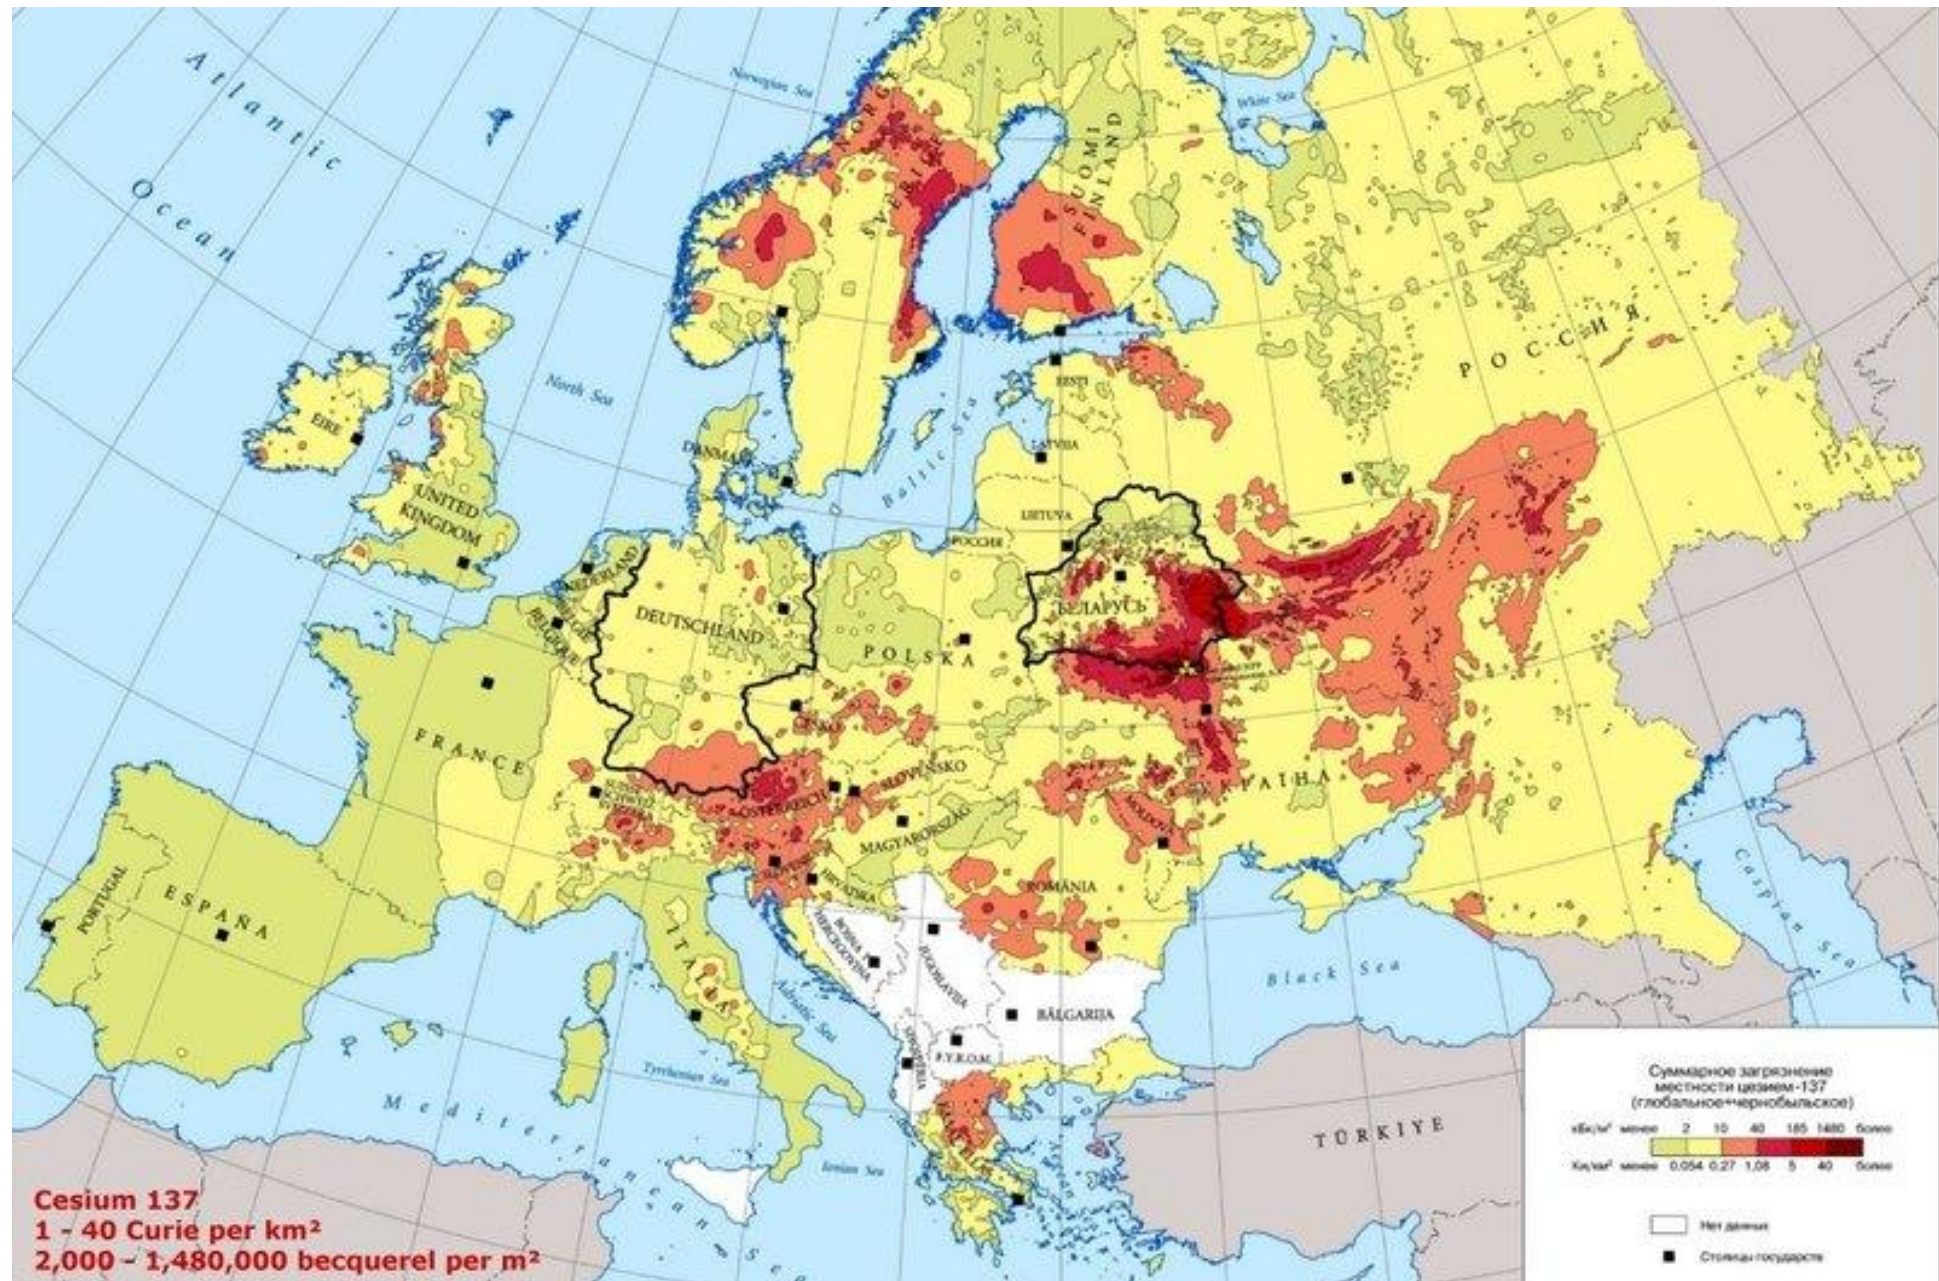

# **Авария на Чернобыльской АЭС**

Евсевьев  
Святослав

- 26 апреля 1986 года в 1:23 произошло разрушение реактора четвёртого энергоблока Чернобыльской атомной электростанции;

# Самая крупная катастрофа в истории мирного атома

- Радиоактивному загрязнению подверглось более 200 тыс. кв. км, из них 70% – на территории Украины, Белоруссии и России.
- 50 погибших в первый год после аварии;
- 4000 погибших (включая прогнозируемые смерти) от отдалённых последствий облучения;
- Впоследствии загрязнение было отмечено в арктических областях СССР, Норвегии, Финляндии и Швеции;
- Отселены 116 тыс. человек в радиусе 30 км вокруг АЭС;

# Причины аварии