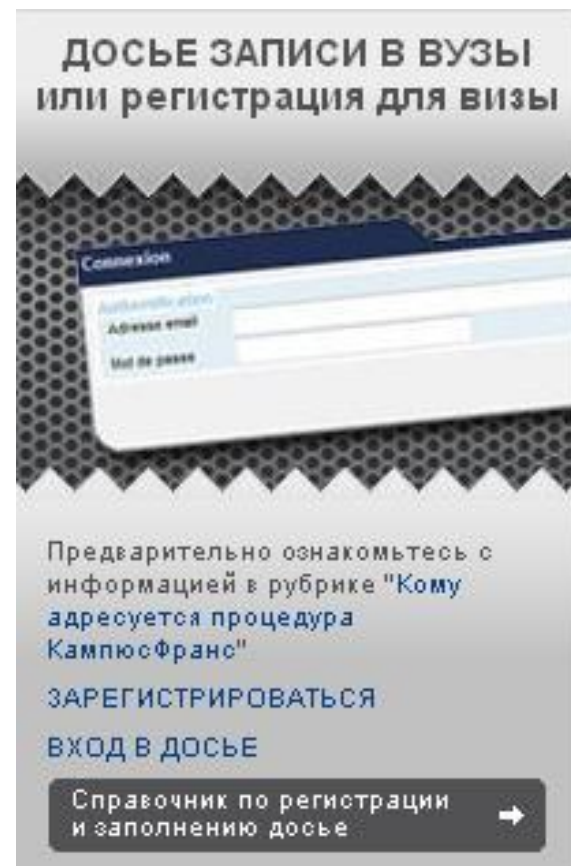

Заполнение досье кандидата на сайте www.russie.campusfrance.org

Разделы:

1. Informations personnelles
2. Formulaire CampusFrance
3. Mes démarches

Документы:

- ❖ Перевод дипломов или академических справок с нотариальным или вузовским заверением
- ❖ Справка и выписка об оценках из Колледжа
- ❖ Подтверждение знания французского языка (TCF, DELF, DALF)
- ❖ Мотивационное письмо
- ❖ Резюме
- ❖ Подтверждение опыта работы (если есть)