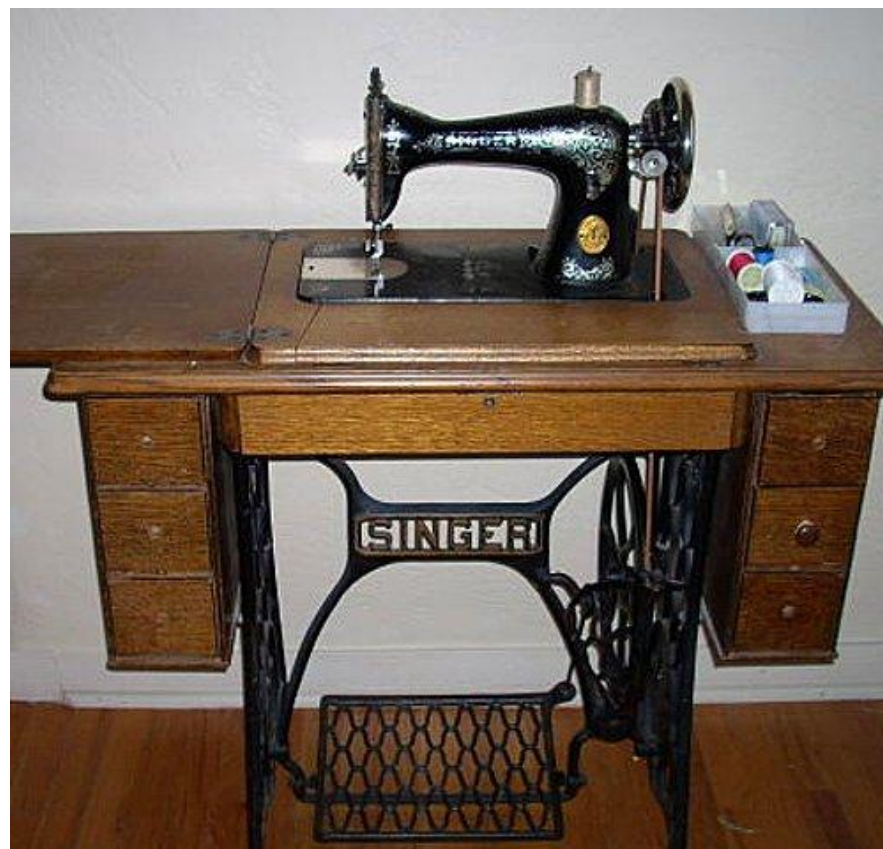

ИСТОРИЯ ШВЕЙНОЙ МАШИНКИ

Презентацию
выполнили ученицы
5 «б» класса 258
школы Горелова
Мария и Голубева
Юлия

С ЧЕГО ВСЁ НАЧИНАЛОСЬ

THE SINGER MACHINE, AUGUST 12, 1851.
Earliest model filed in Patent Office. Reproduced from the *SCIENTIFIC AMERICAN* of November 1, 1851.

ПЕРВЫЙ ПРОЕКТ

Швейная машина
Карла Вейзенталя

Швейная машина
Тома Сента

Швейная машина
Элиса Хоу

ПОЯВЛЕНИЕ ПЕРВОЙ ШВЕЙНОЙ ФАБРИКИ

ВЕЛИКИЙ ЗИНГЕР

ШВЕЙНАЯ МАШИНКА SINGER

СОВРЕМЕННАЯ ШВЕЙНАЯ МАШИНКА «BROTHER»