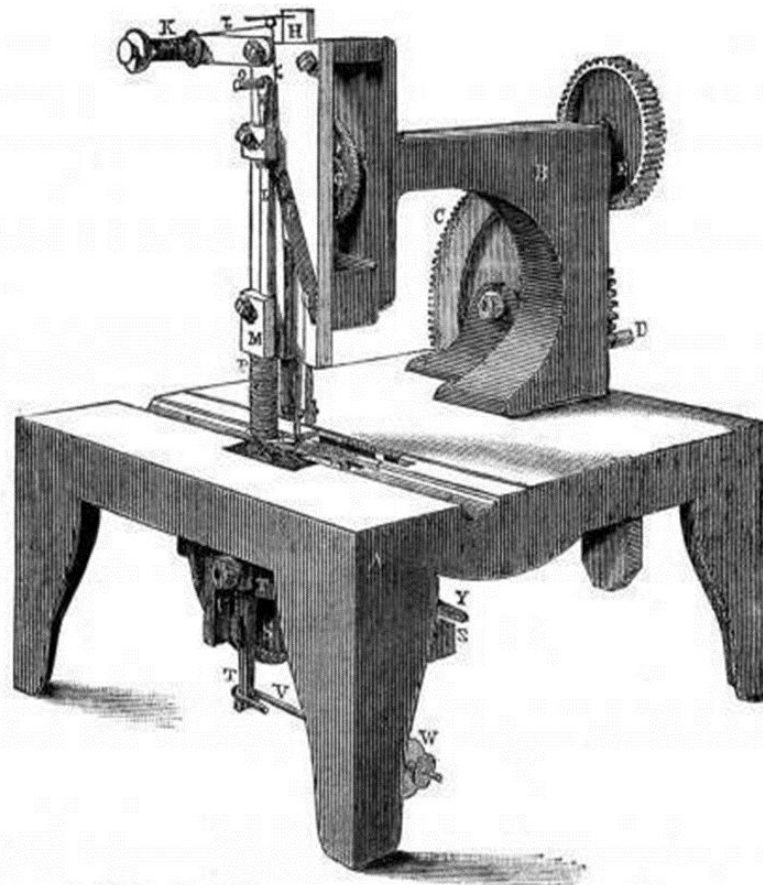

ИСТОРИЯ ШВЕЙНОЙ МАШИНКИ

Презентацию
выполнили ученицы
5 «б» класса 258
школы Горелова
Мария и Голубева
Юлия

С ЧЕГО ВСЁ НАЧИНАЛОСЬ

THE SINGER MACHINE, AUGUST 12, 1851.
Earliest model filed in Patent Office. Reproduced from the *SCIENTIFIC AMERICAN* of November 1, 1851.

ПЕРВЫЙ ПРОЕКТ

Швейная машина
Карла Вейзенталя

Швейная машина
Тома Сента

Швейная машина
Элиса Хоу

ПОЯВЛЕНИЕ ПЕРВОЙ ШВЕЙНОЙ ФАБРИКИ

ВЕЛИКИЙ ЗИНГЕР

ШВЕЙНАЯ МАШИНКА SINGER

СОВРЕМЕННАЯ ШВЕЙНАЯ МАШИНКА «BROTHER»