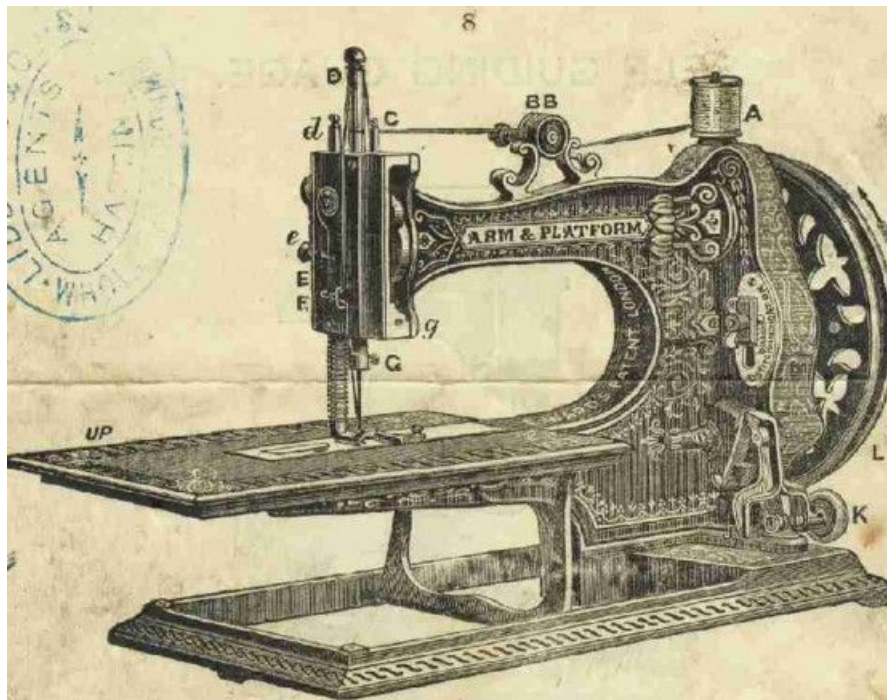

ИСТОРИЯ ШВЕЙНОЙ МАШИНКИ

Презентацию
выполнили ученицы
5 «б» класса 258
школы Горелова
Мария и Голубева
Юлия

С ЧЕГО ВСЁ НАЧИНАЛОСЬ

THE SINGER MACHINE, AUGUST 12, 1851.
Earliest model filed in Patent Office. Reproduced from the *SCIENTIFIC AMERICAN* of November 1, 1851.

ПЕРВЫЙ ПРОЕКТ

Швейная машина
Карла Вейзенталя

Швейная машина
Тома Сента

Швейная машина
Элиса Хоу

ПОЯВЛЕНИЕ ПЕРВОЙ ШВЕЙНОЙ ФАБРИКИ

ВЕЛИКИЙ ЗИНГЕР

ШВЕЙНАЯ МАШИНКА SINGER

СОВРЕМЕННАЯ ШВЕЙНАЯ МАШИНКА «BROTHER»