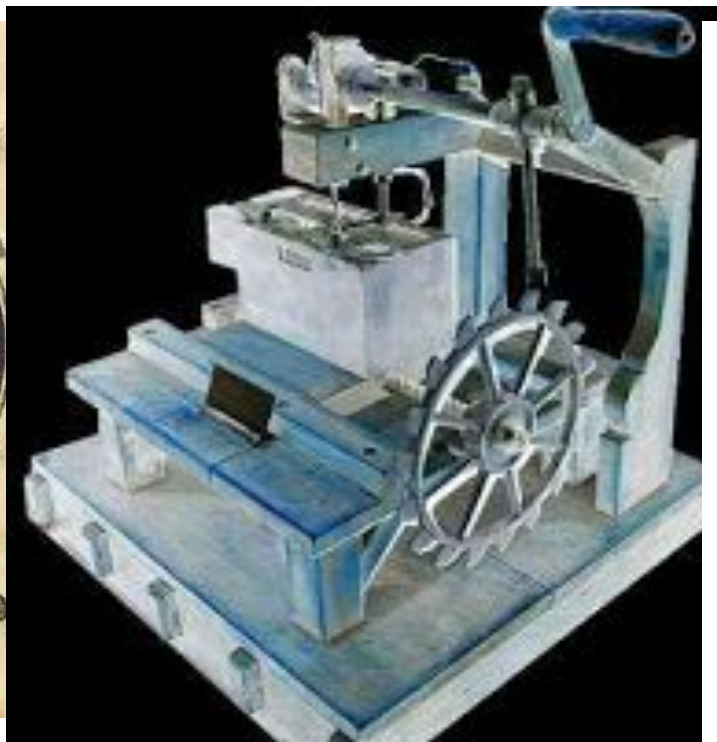

ИСТОРИЯ ШВЕЙНОЙ МАШИНКИ

Презентацию
выполнили ученицы
5 «б» класса 258
школы Горелова
Мария и Голубева
Юлия

С ЧЕГО ВСЁ НАЧИНАЛОСЬ

THE SINGER MACHINE, AUGUST 12, 1851.
Earliest model filed in Patent Office. Reproduced from the *SCIENTIFIC AMERICAN* of November 1, 1851.

ПЕРВЫЙ ПРОЕКТ

Швейная машина
Карла Вейзенталя

Швейная машина
Тома Сента

Швейная машина
Элиса Хоу

ПОЯВЛЕНИЕ ПЕРВОЙ ШВЕЙНОЙ ФАБРИКИ

ВЕЛИКИЙ ЗИНГЕР

ШВЕЙНАЯ МАШИНКА SINGER

СОВРЕМЕННАЯ ШВЕЙНАЯ МАШИНКА «BROTHER»