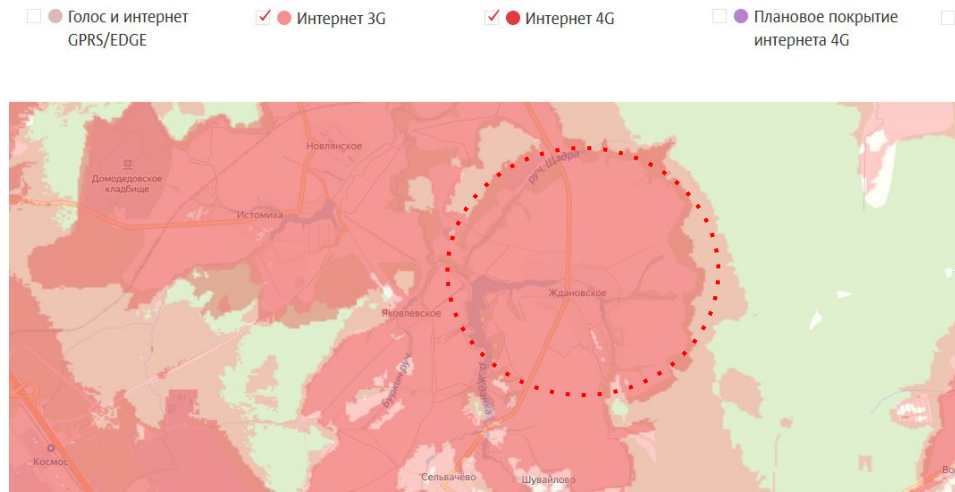

Карта покрытия сети МТС

Перейди на сайт МТС по ссылке:

<https://moskva.mts.ru/business/podderzhka/nasha-set>

- Выбери свой регион;
- В фильтрах типов сетей выбери «Интернет 3G» и «Интернет 4G»;
- Путем перемещения карты мышкой, ищем населенный пункт с лучшим покрытием в области и отправляем агента

Наша сеть

Выгодное комбо