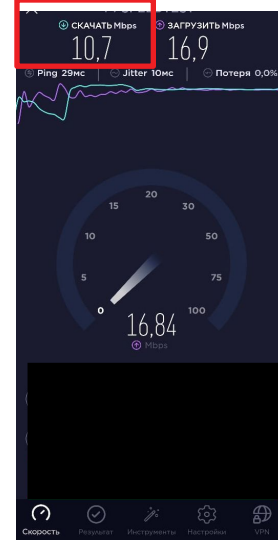

Проверь сигнал:

- Установи на свой телефон приложение для теста скорости
- Перед замером отключи в телефоне Wi-Fi и интернет у 2ой сим (если есть)
- Сделай не менее 2-х замеров по скорости: один в формате 3G, второй в 4G
- Для этого выбери: Настройки – Параметры сим-карты – нужную сим – предпочтительный тип сети.

Для корректной работы 4G роутера желательны показатели:

скачать >3,5 Мбит/с, загрузить 1,5 Мбит/с, Пинг менее 100мс, Джиттер до 20мс, потери 0%

! Покрытие 3G/4G в вашем регионе вы можете проверить на сайте mts.ru во вкладке поддержка.

Выгодное комбо

Скорость 10 Мбит/с. позволяет:

- Скачивать фильмы, музыку
- Смотреть фильмы, видео-ролики онлайн
- Проверить почту, общаться в мессенджерах
- Подключить до 10-ти пользователей (!важно: качество и скорость интернета зависит от количества подключенных устройств)
- Общаться в Skype и многое другое.