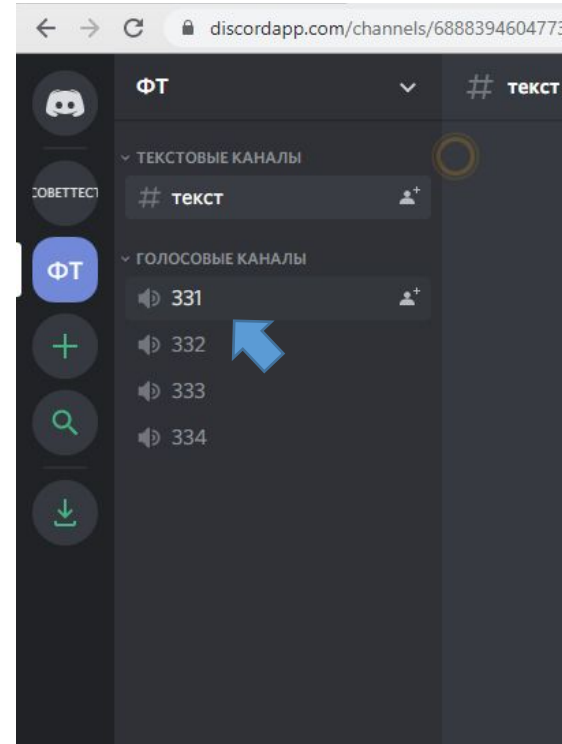

*Первичный вход

- Первичный вход в учебную комнату осуществляется по ссылке, которая будет предоставлена преподавателем (Старосты получают ее по электронной почте)

Join the Факультетска...

discord.gg

00:44

2. Заходим на занятие

1. Находим сервер с названием кафедры, на которой должно быть занятие (в соответствии с вашим расписанием)
2. Выбираем канал, в названии которого указана ваша группа(ы)

1.

2.

Поздравляю, вы находитесь на занятии