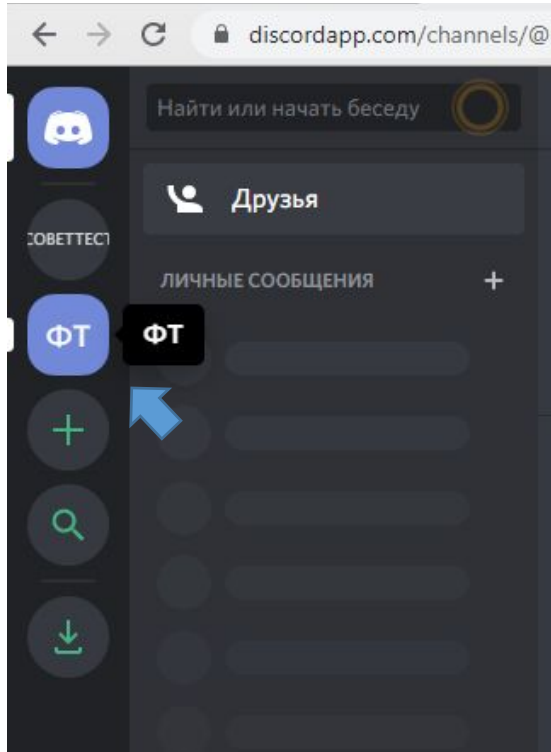

*Первичный вход

- Первичный вход в учебную комнату осуществляется по ссылке, которая будет предоставлена преподавателем (Старосты получают ее по электронной почте)

Join the Факультетска...

discord.gg

00:44

2. Заходим на занятие

1. Находим сервер с названием кафедры, на которой должно быть занятие (в соответствии с вашим расписанием)
2. Выбираем канал, в названии которого указана ваша группа(ы)

1.

2.

Поздравляю, вы находитесь на занятии