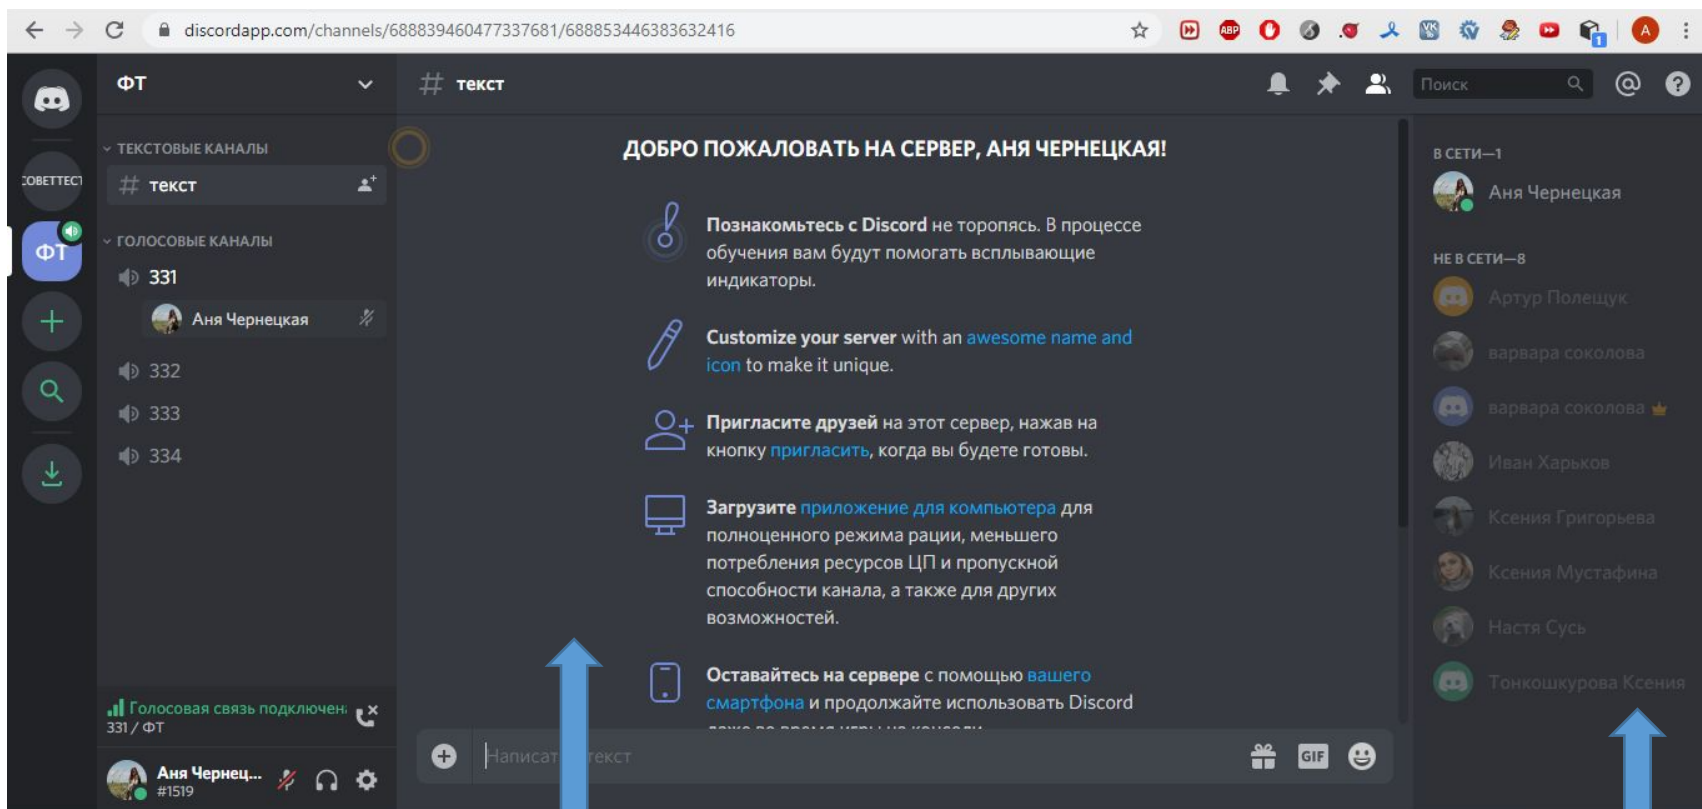

*Первичный вход

- Первичный вход в учебную комнату осуществляется по ссылке, которая будет предоставлена преподавателем (Старосты получают ее по электронной почте)

Join the Факультетска...

discord.gg

00:44

2. Заходим на занятие

1. Находим сервер с названием кафедры, на которой должно быть занятие (в соответствии с вашим расписанием)
2. Выбираем канал, в названии которого указана ваша группа(ы)

1.

2.

Поздравляю, вы находитесь на занятии