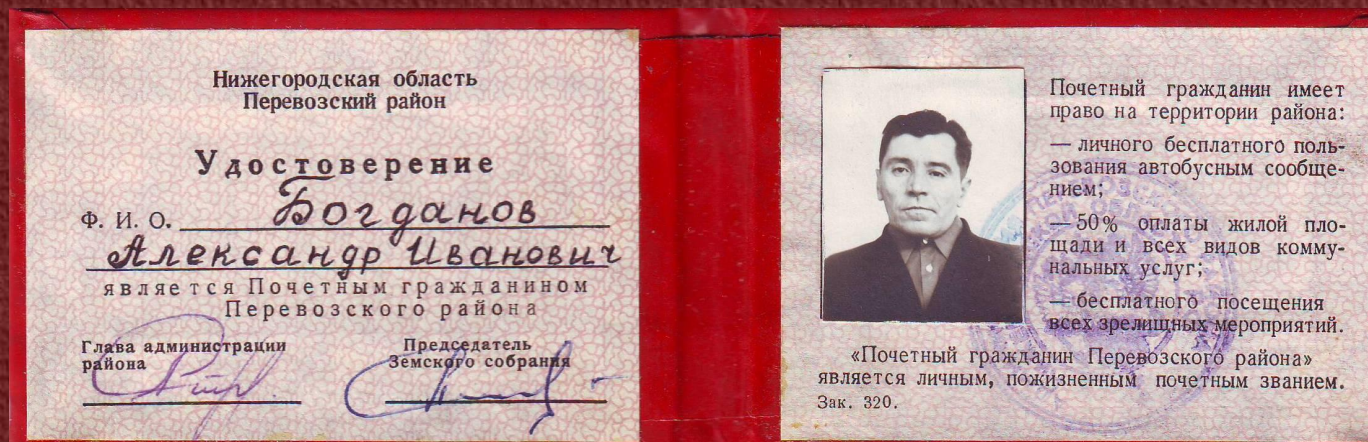

Удостоверение почетного гражданина Перевозского района