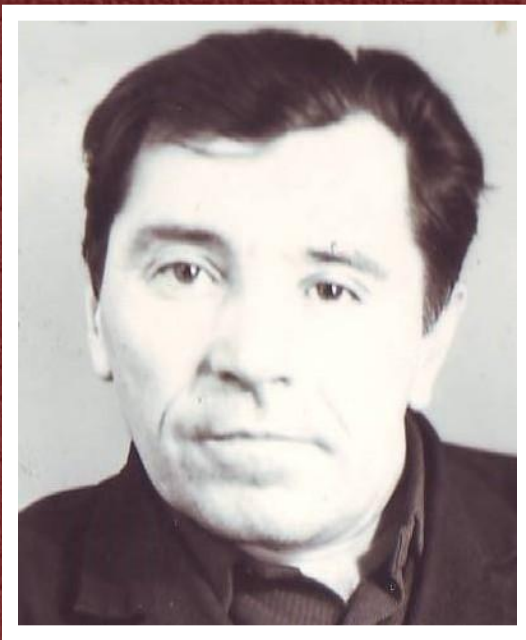

А. И. Богданов
(11.08.1930-02.07.1995)
прадедущка по маминей
женской линии.

Награжден орденом «Знак Почета»,
медалью «За доблестный труд в Великой
Отечественной войне 1941 – 1945 гг.»,
«За доблестный труд. В ознаменование
100-летия со дня рождения В.И. Ленина»,
«За преобразование Нечерноземья
РСФСР»,
«Ветеран труда»,
удостоен почетного звания
«Заслуженный механизатор сельского
хозяйства РСФСР». Является Почетным
гражданином Перевозского района.