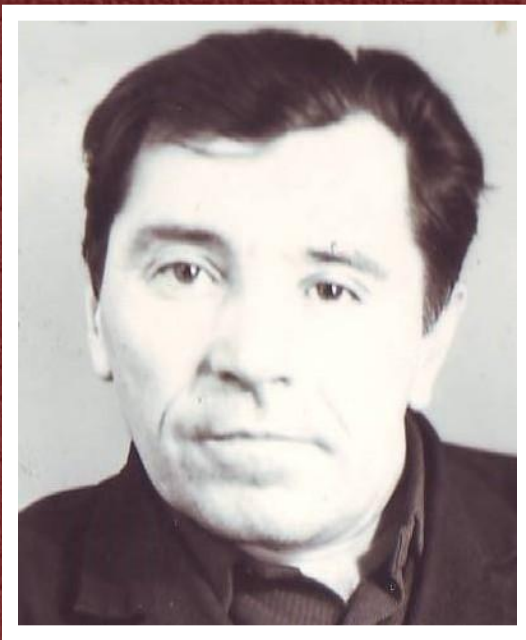

А. И. Богданов
(11.08.1930-02.07.1995)
прадедушка по маминей
женской линии.

Награжден орденом «Знак Почета»,
медалью «За доблестный труд в Великой
Отечественной войне 1941 – 1945 гг.»,
«За доблестный труд. В ознаменование
100-летия со дня рождения В.И. Ленина»,
«За преобразование Нечерноземья
РСФСР»,
«Ветеран труда»,
удостоен почетного звания
«Заслуженный механизатор сельского
хозяйства РСФСР». Является Почетным
гражданином Перевозского района.