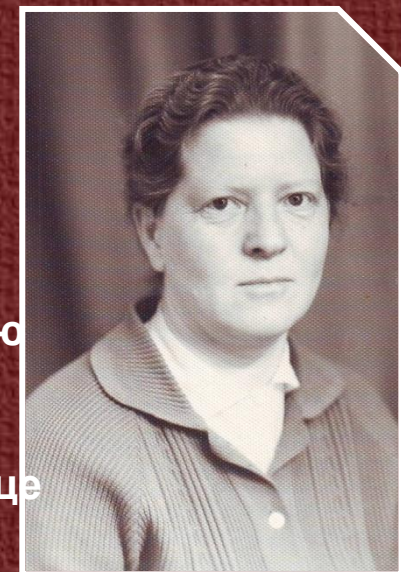

Спиридонова М.В.
Моя прабабушка. Всю жизнь проработала бухгалтером в Перевозской больнице