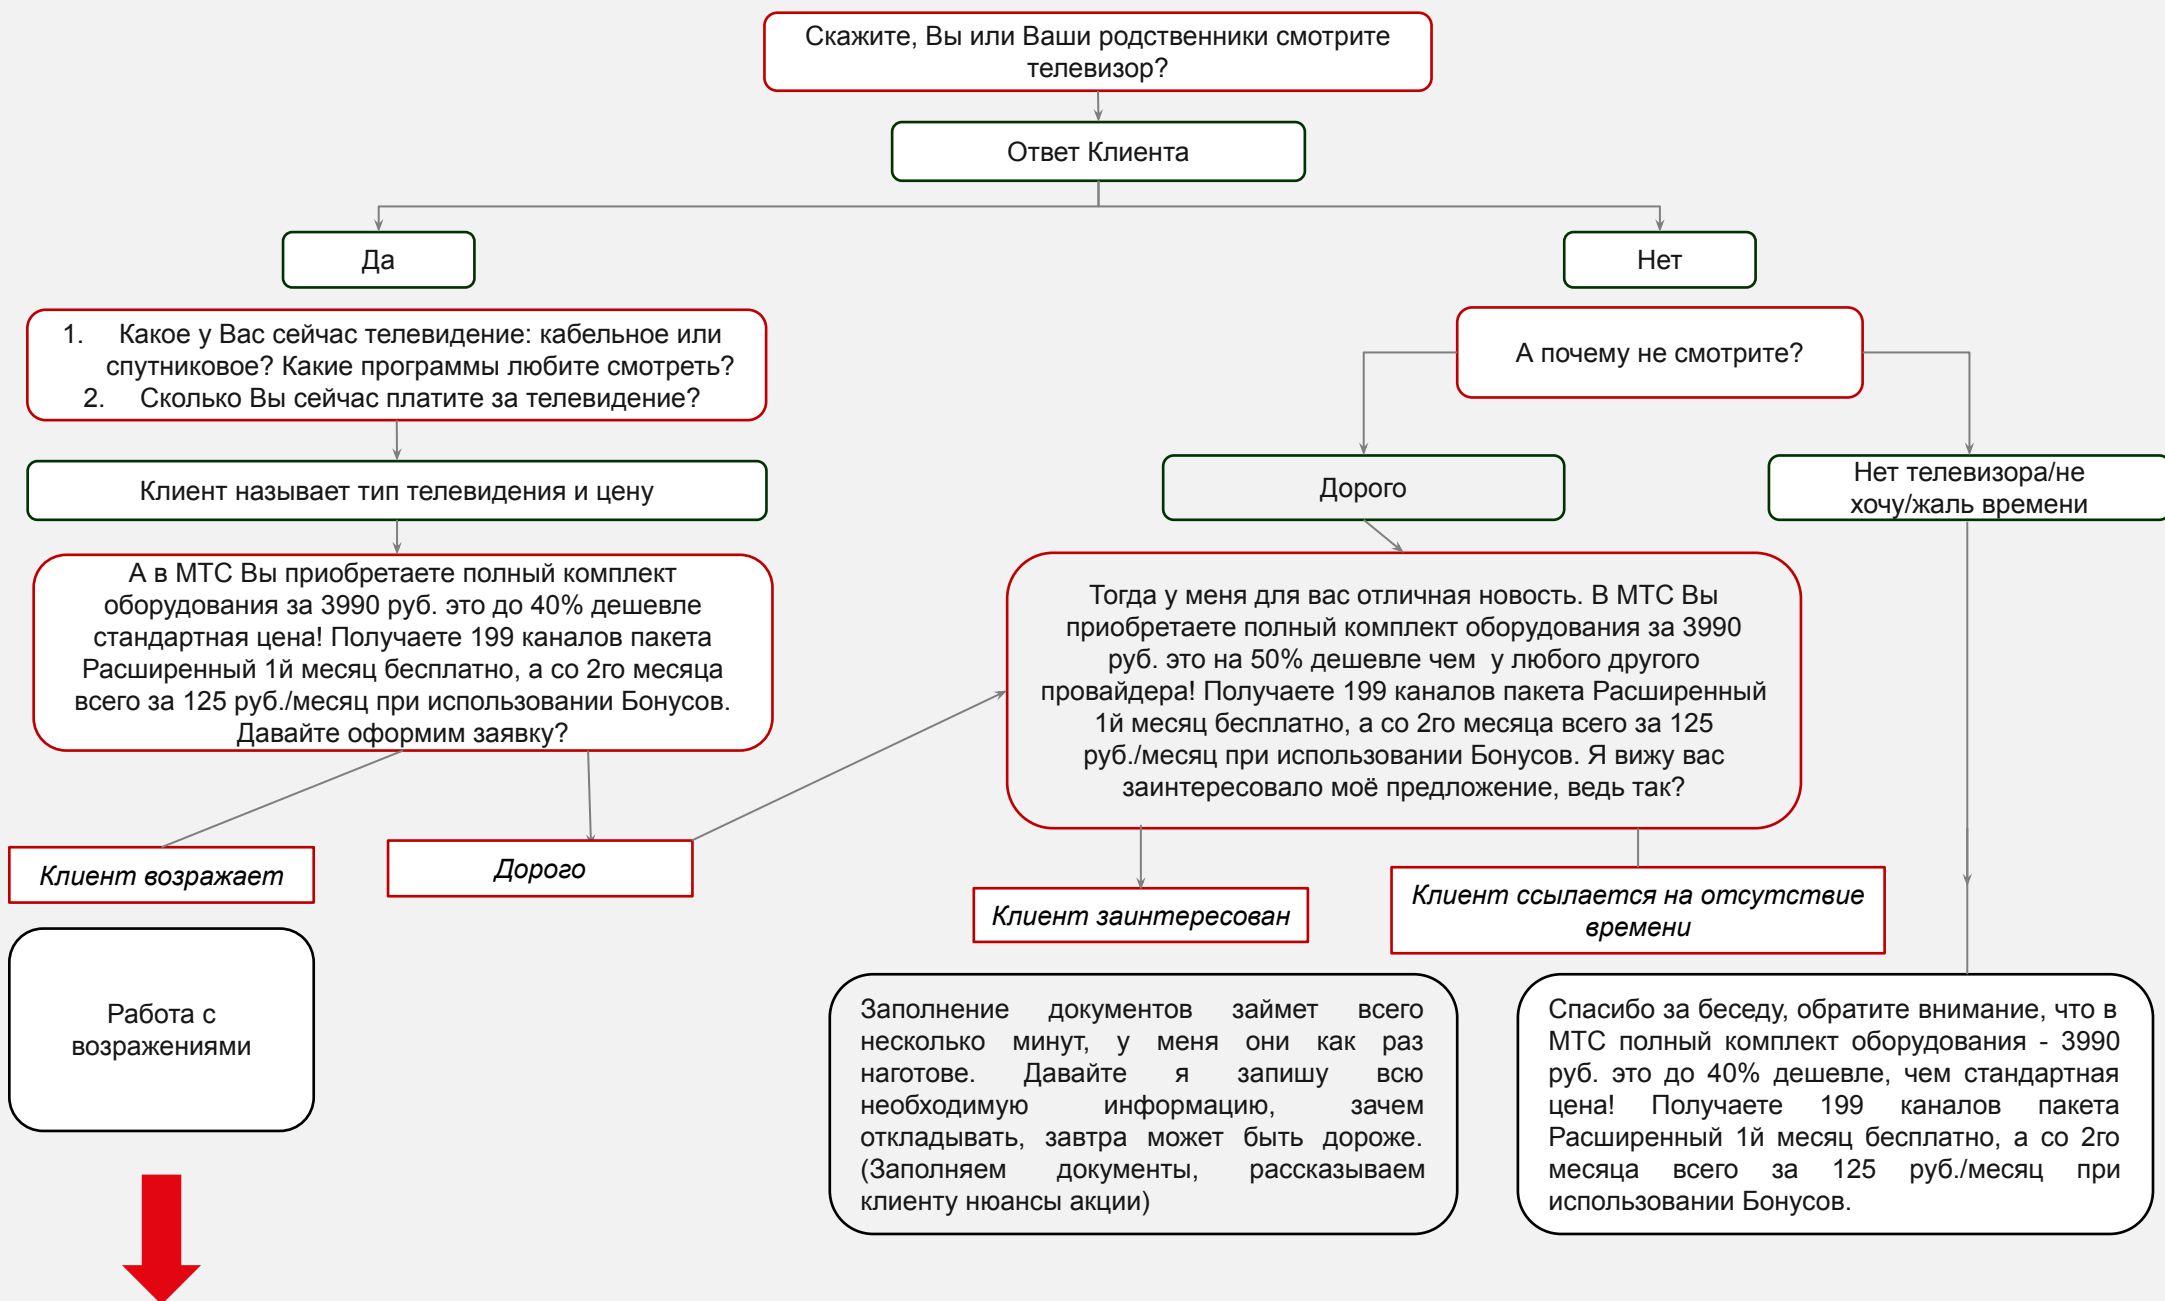

Предложение по акции «Вернём 3990!»