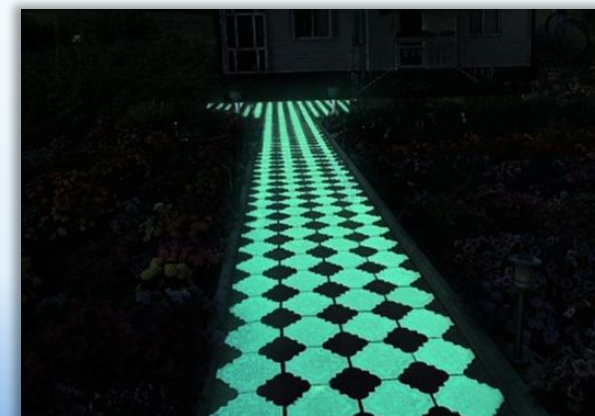

Возможность применения:

1) Слабоосвещенные участки городских территорий;
2) Объекты тяготения со слабовидящим контингентом (поликлиники, больницы, центры социального обслуживания);
3) Территории лесопарков.