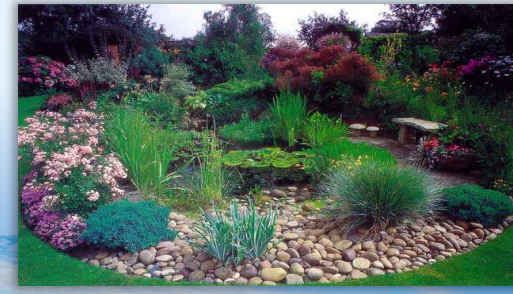

**Примеры обустройства «Рокариумов»
на территории района Даниловский и Поклонная гора**