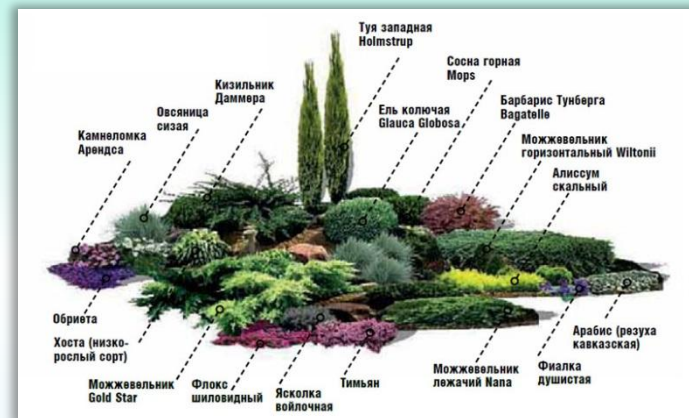

Управа района Старое Крюково

Предложения по обустройству дворовых территорий района Старое Крюково по программе «Мой Район»

Москва, 2019 год.

Рокарий (Декоративная клумба из камней)

Возможно исполнение как на территории района (Пешеходная зона «Аллея вязов» корпуса 906-918, дворы комплексного благоустройства), так в парках и зонах отдыха.

Рокарий придает участку ухоженный и эстетический вид, малозатратен и прост в эксплуатации.

**Примеры обустройства «Рокариумов»
на территории района Даниловский и Поклонная гора**

Управа района Старое Крюково

Песочные дворики на детских площадках

Наиболее используемое покрытие на детских площадках в последние годы – мастерфайбр, искусственная трава. Однако песочницы на данных покрытиях при использовании детьми загрязняют как правило прилегающую территорию с искусственным покрытием.