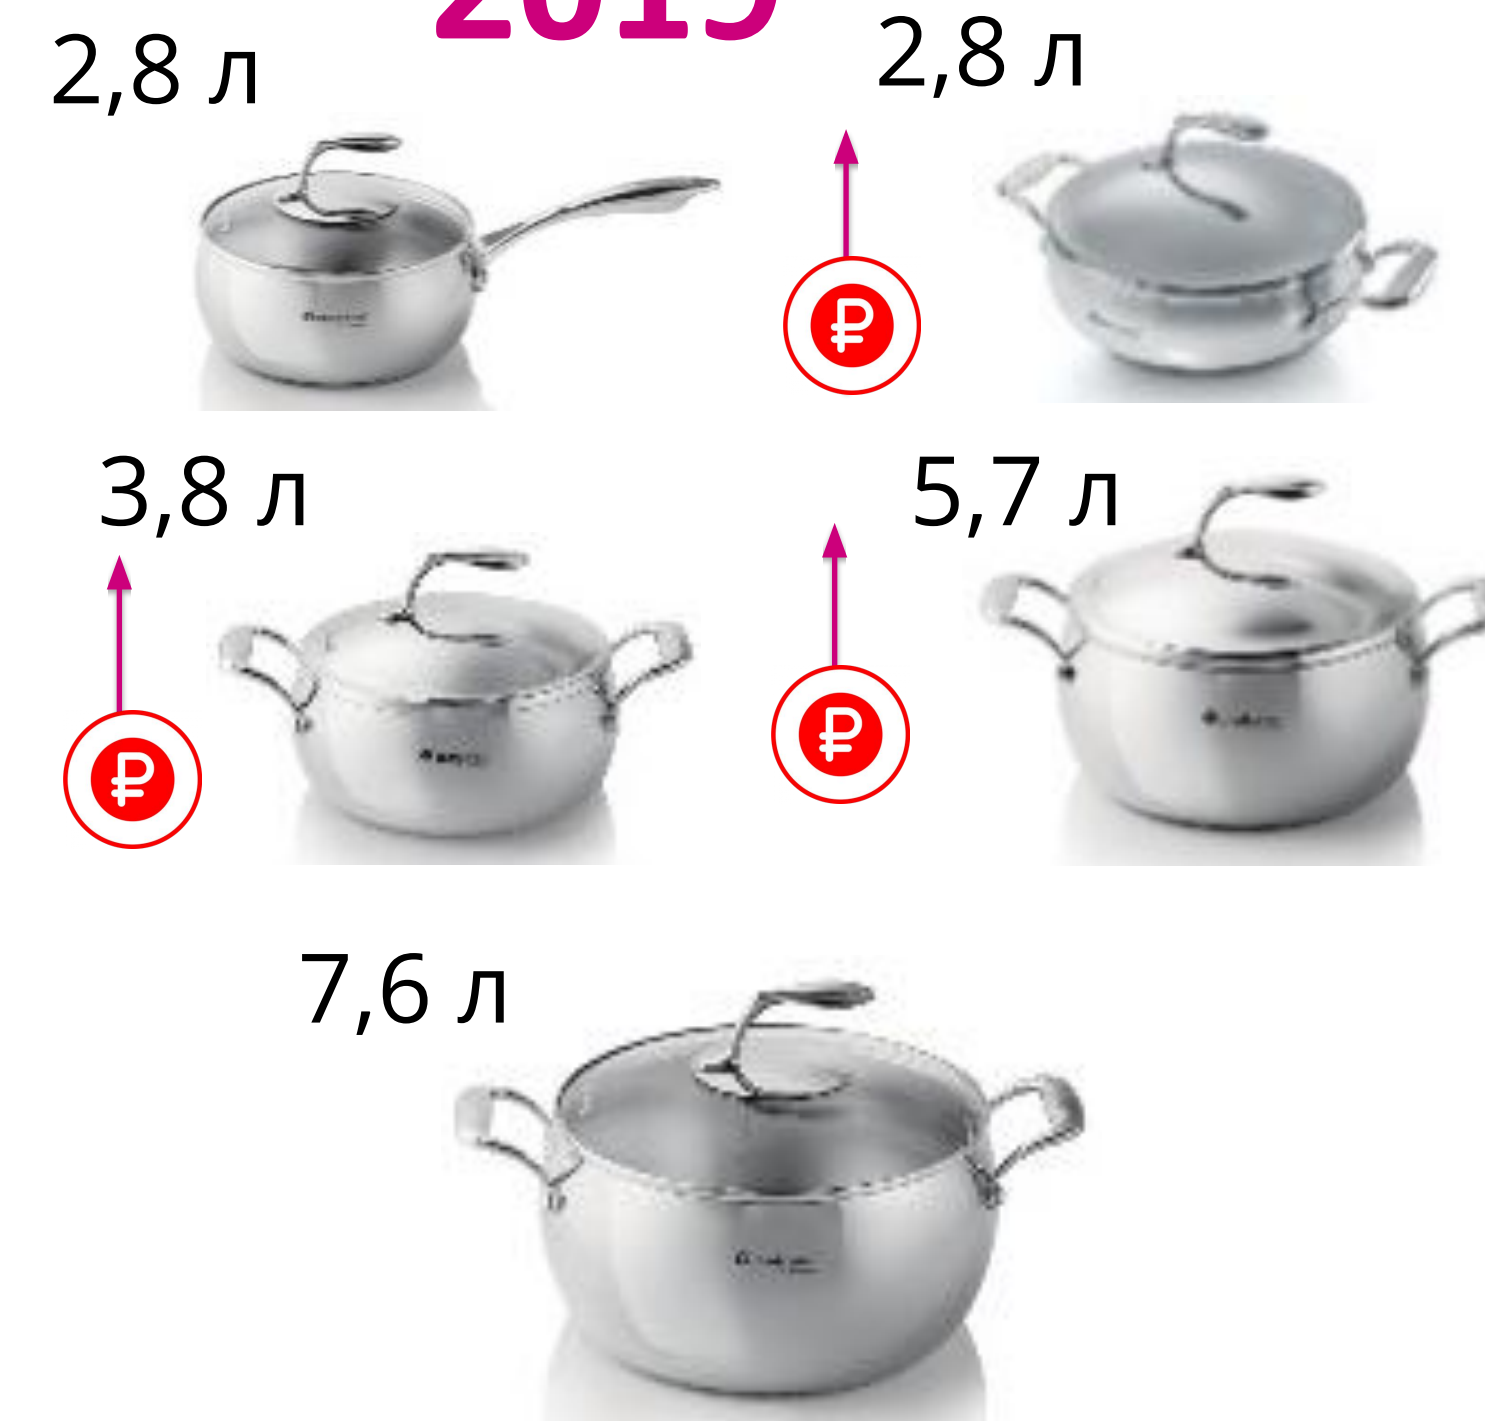

ОКТАБРЬ РЬ

2019