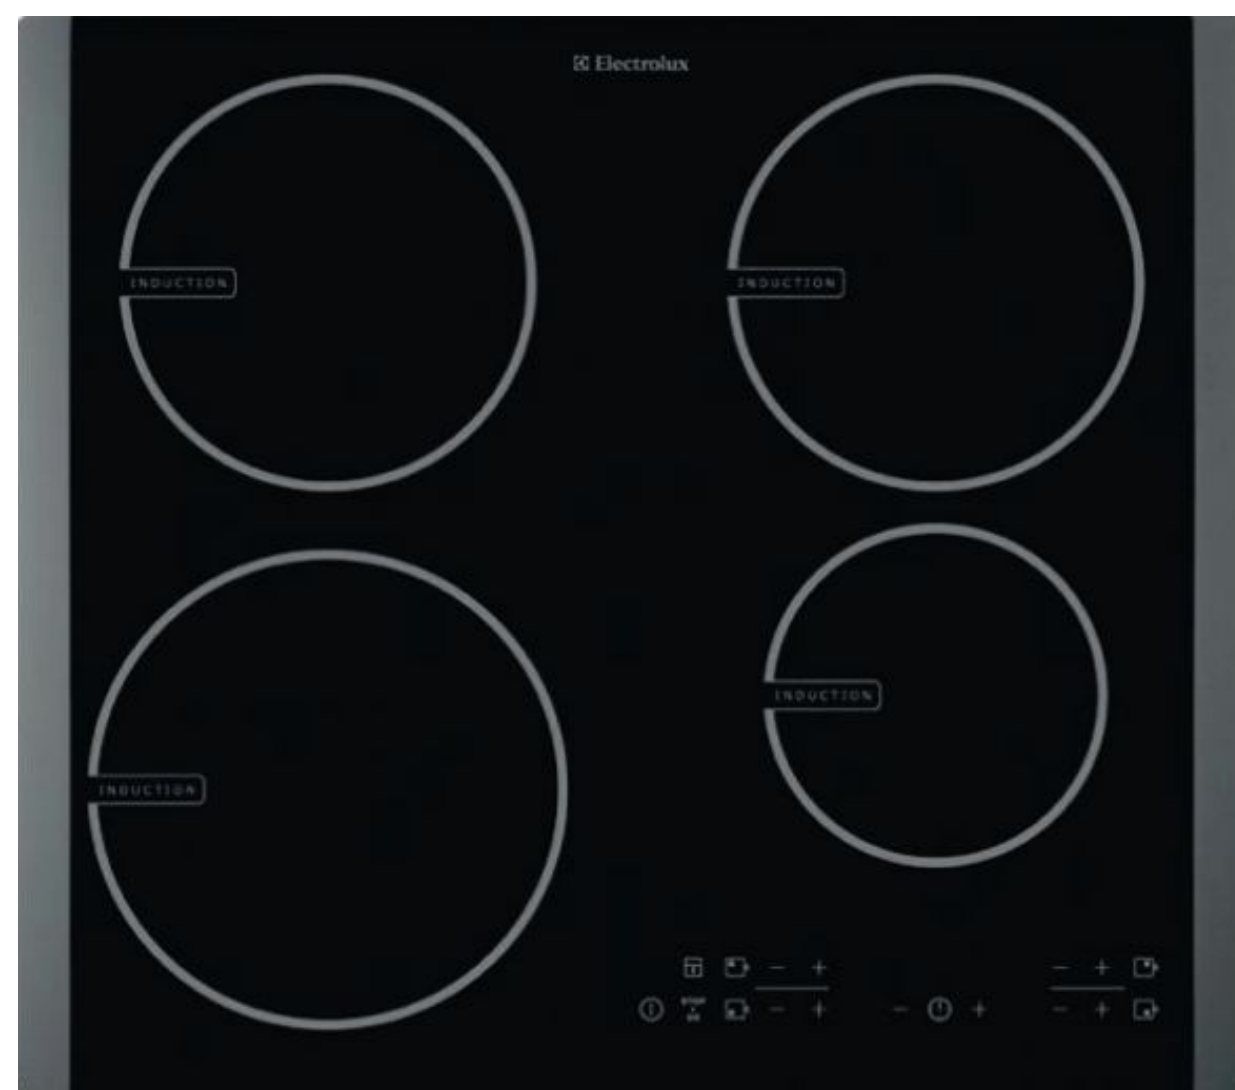

Температурный режим

230°C

Особенности крышки «ОТ ШЕФА™»

- ✓ Куполообразная форма – больше пара, меньше влаги
- ✓ Отверстия для выхода пара – оптимальная температура
- ✓ Крышка из стекла – можно отслеживать готовность не открывая крышку
- ✓ Эффект «Юлы» - создается плотный гидрозатвор