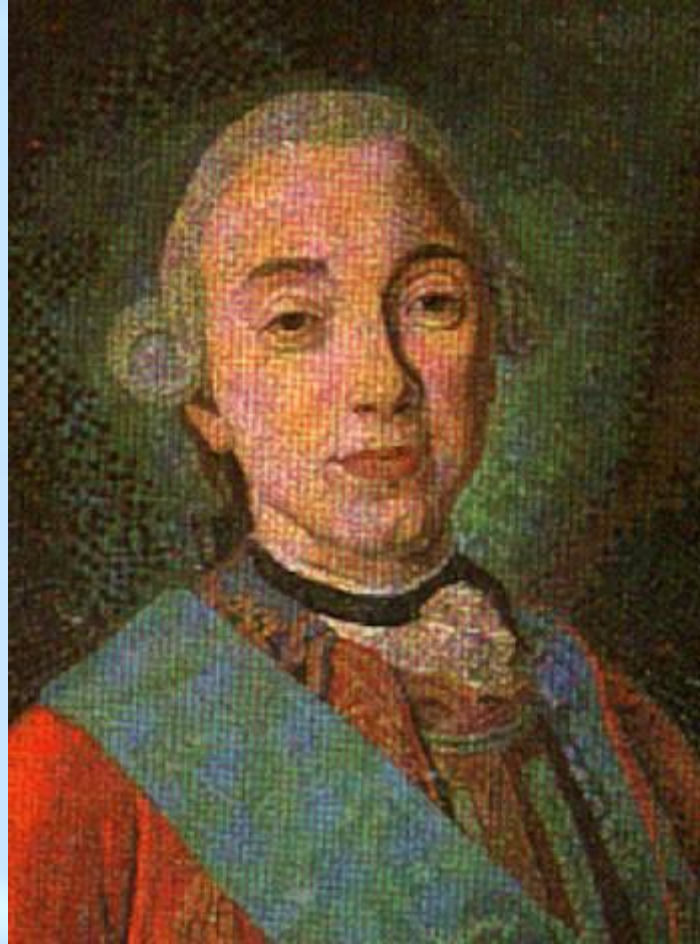

В середине 40-х годов внимание М.В. Ломоносова привлекло древнее искусство составлять из цветных стеклянных сплавов (смальт) картины и портреты.

Мозаика Христос
Пантократор. Южная
галерея собора
Святой Софии,
Константинополь.
Вторая четверть *XII* в.

Мозаика собственноручного набора Ломоносова "Петр I" (1754 год) не уступала живописи.

Ломоносов демонстрирует Екатерине II мозаику собственного изготовления.

Репродукция полотна А.Д. Кившенко. 1895 г.

Прославлять величие Родины

Русский музей, Эрмитаж, Московский исторический музей.

Анна Петровна

Мозаика и её фрагмент. Усть-Рудицы. 1756-1757 г.

Г.Г. Орлов

Мозаика и её фрагмент. Ломоносовская
мастерская. Около 1764 г.

Полтавская баталия
фрагмент мозаики мастерской М.В. Ломоносова
в здании академии наук РФ в Санкт - Петербурге

Екатерина II
Мозаика.
Ломоносовская
мастерская.
Государственный
Русский музей

Императрица
Елизавета
Петровна
Мозаика.
Ломоносовская
мастерская.
Государственный
Русский музей

Великий князь Пётр Фёдорович
Мозаика. Ломоносовская мастерская.
Государственный Русский музей