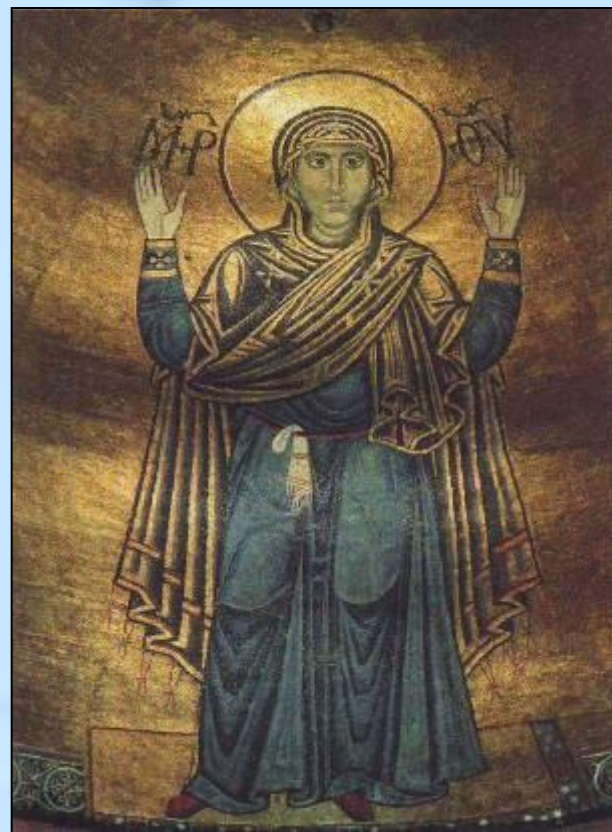

Византийская мозаика

Древнерусская мозаика

Богоматерь
Оранта.
Мозаика в
апсиде
Святой Софии.
Фрагмент. XI в.

**Михаил
Васильевич
Ломоносов**

8 (19) ноября 1711 г.
– 4 апреля 1765 г.

8 (19) ноября 1711 года в
рыбацкой
деревушке на севере
России,
близ города Холмогоры
родился
Михайло Ломоносов.
В 19 лет тайком от отца
отправляется в Москву,
поступает в Славяно –
греко – латинскую
академию
и становится одним из
лучших учеников.

В середине 40-х годов внимание М.В. Ломоносова привлекло древнее искусство составлять из цветных стеклянных сплавов (смальт) картины и портреты.

Мозаика Христос
Пантократор. Южная
галерея собора
Святой Софии,
Константинополь.
Вторая четверть *XII* в.