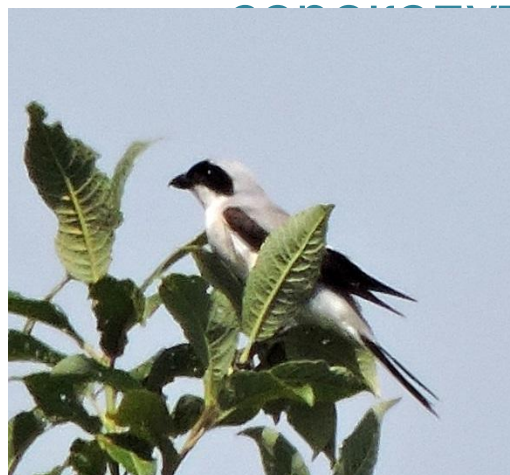

Степной лунь и
белошекая
крачка

В.
Шебаршенко

Д.
Михайлюк

Г.
Зяткина

Чернолобый

Д.
Рүзов

Г.
Зяткина

Большой

Редкие пролетные

Краснозобый вид

Туле

А.
Харьков

Г.
Зяткина

Г.
Зяткина

Л.
Гаранина

БОЛЬШОЙ