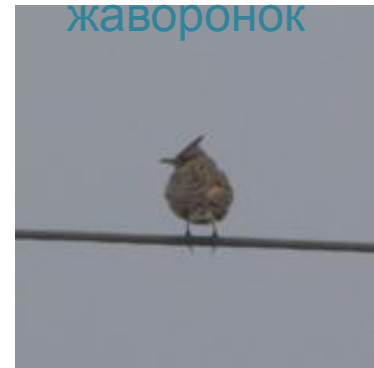

жаворонок

В.

Шебаршенко

Сизая

чайка

Г.

Зяткина

Редкие зимующие

ВИДЫ

Обыкновенная
пустельга

Г.
Зяткина

Черноголовый
хохотун

В.
Гаврилов

Хохлатый
жаворонок

А.
Резванов
Крапивни

Г.
Зяткина