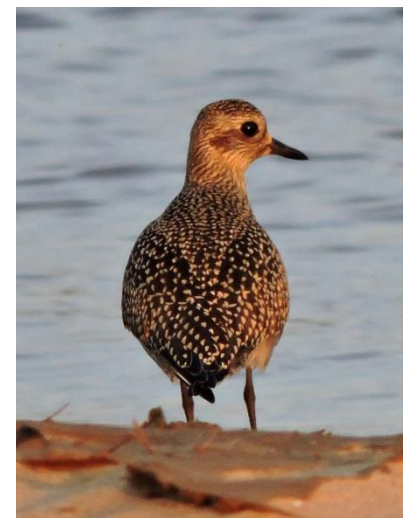

Степной лунь и
белошекая
крачка

В.
Шебаршенко

Д.
Михайлюк

Г.
Зяткина

Чернолобый

Д.
Рүзов

Г.
Зяткина

Большой

Редкие пролетные

Краснозобый вид

Туле

А.
Харьков

Г.
Зяткина

Г.
Зяткина

Л.
Гаранина

БОЛЬШОЙ