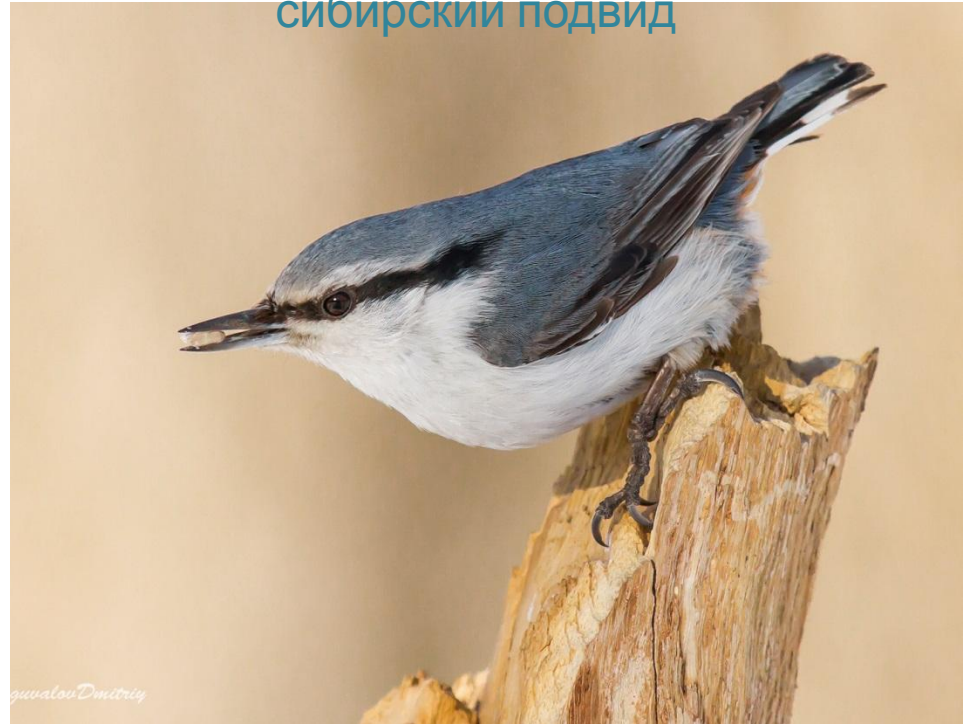

Новый вид
2017 Серый
снегирь

Д. Михайлюк, г.
Жигулевск

БОЛЬШОЙ ГОД

НОВЫЙ ВИД 2018

Сибирская
завирушка

Резванов А. , п.
Урвлеческий
г.о. Самара

Гольцовый
конек

Михайлюк Д., г.
Жигулевк

БОЛЬШОЙ ГОД

Новый подвид 2018

Горихвостка-
чернушка
туркестанский
подвид

Калядина Д., г.
Чапаевск

Обыкновенный
поползень,
сибирский подвид

Кугувалов Д., г.
Самара

Большой

Красная