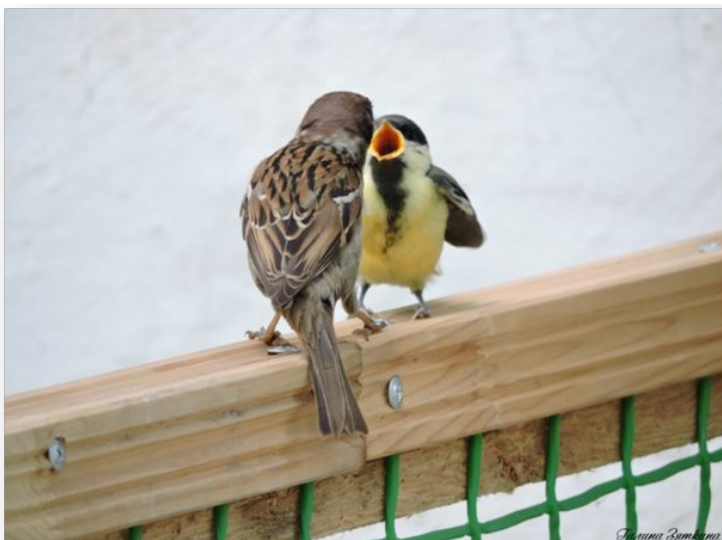

Большой

Уникальный кадр