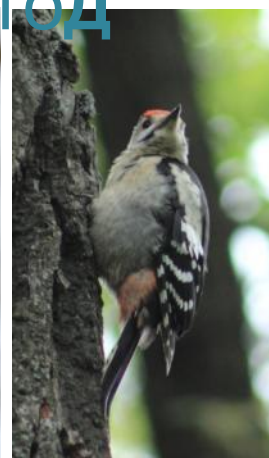

Большой

Новый

2014 год

ВИД

Индийская
камышевка

(А. Харьков, г.
Самара)

(М. Толстых, г.
Самара)

Большой

Рыжая
цапля

(Поликаркина Е., г.
Тольятти)

Михайлюк Д. г.
Жигулевск

Новый
вид

2015
год

Средний дятел

(Тараканова А., г.
Октябрьск;
Сосновченко М.,
Поликаркина Е., г.
Тольятти; Резванов А.,
Стеценко А., г. Самара)

Новый вид
2017 Серый
снегирь

Д. Михайлюк, г.
Жигулевск

БОЛЬШОЙ ГОД

НОВЫЙ ВИД 2018

Сибирская
завирушка

Резванов А. , п.
Урвлеческий
г.о. Самара

Гольцовый
конек

Михайлюк Д., г.
Жигулевк