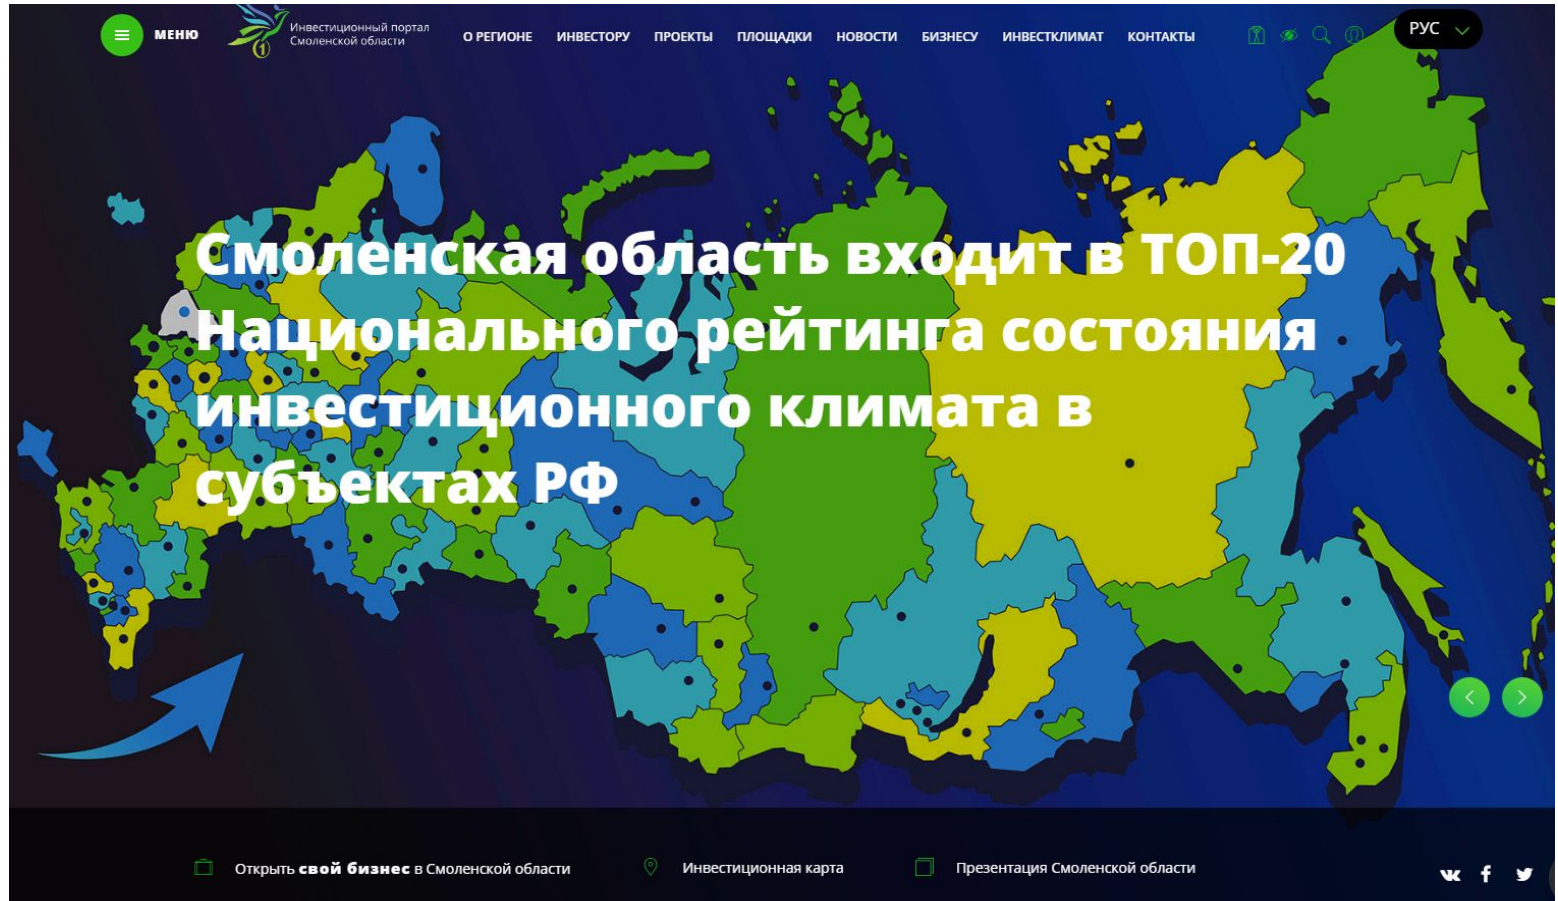

2. Инвестиционный портал Смоленской области

<https://smolinvest.com>