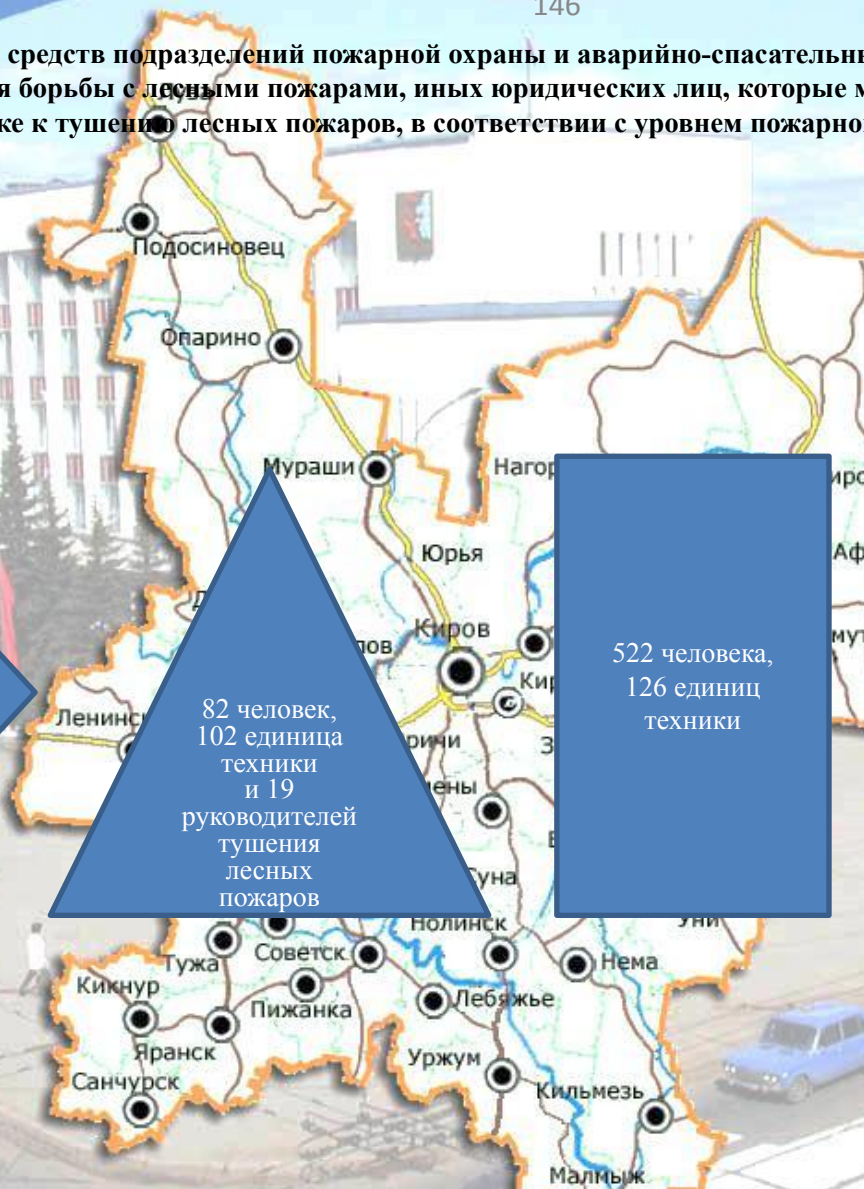

4. Схема привлечения сил и средств подразделений пожарной охраны и аварийно-спасательных формирований, сил и средств, которые могут быть привлечены для борьбы с лесными пожарами, иных юридических лиц, которые могут быть привлечены в установленном порядке к тушению лесных пожаров, в соответствии с уровнем пожарной опасности в лесах

5652 человек,
3173 единицы
техники

82 человек,
102 единица
техники
и 19
руководителей
тушения
лесных
пожаров

522 человека,
126 единиц
техники

I КПО			
II КПО			
III КПО			
IV КПО			
V КПО			
Угроза возникновения ЧС			
Действия режима ЧС	Задействуются все ресурсы пожаротушения		

	Лесопожарные формирования		Пожарные подразделения ГУ МЧС		Силы и средства лиц, осуществляющих и не осуществляющих использование лесов		Все ресурсы пожаротушения находятся в повышенной готовности		Все ресурсы пожаротушения находятся в полной готовности