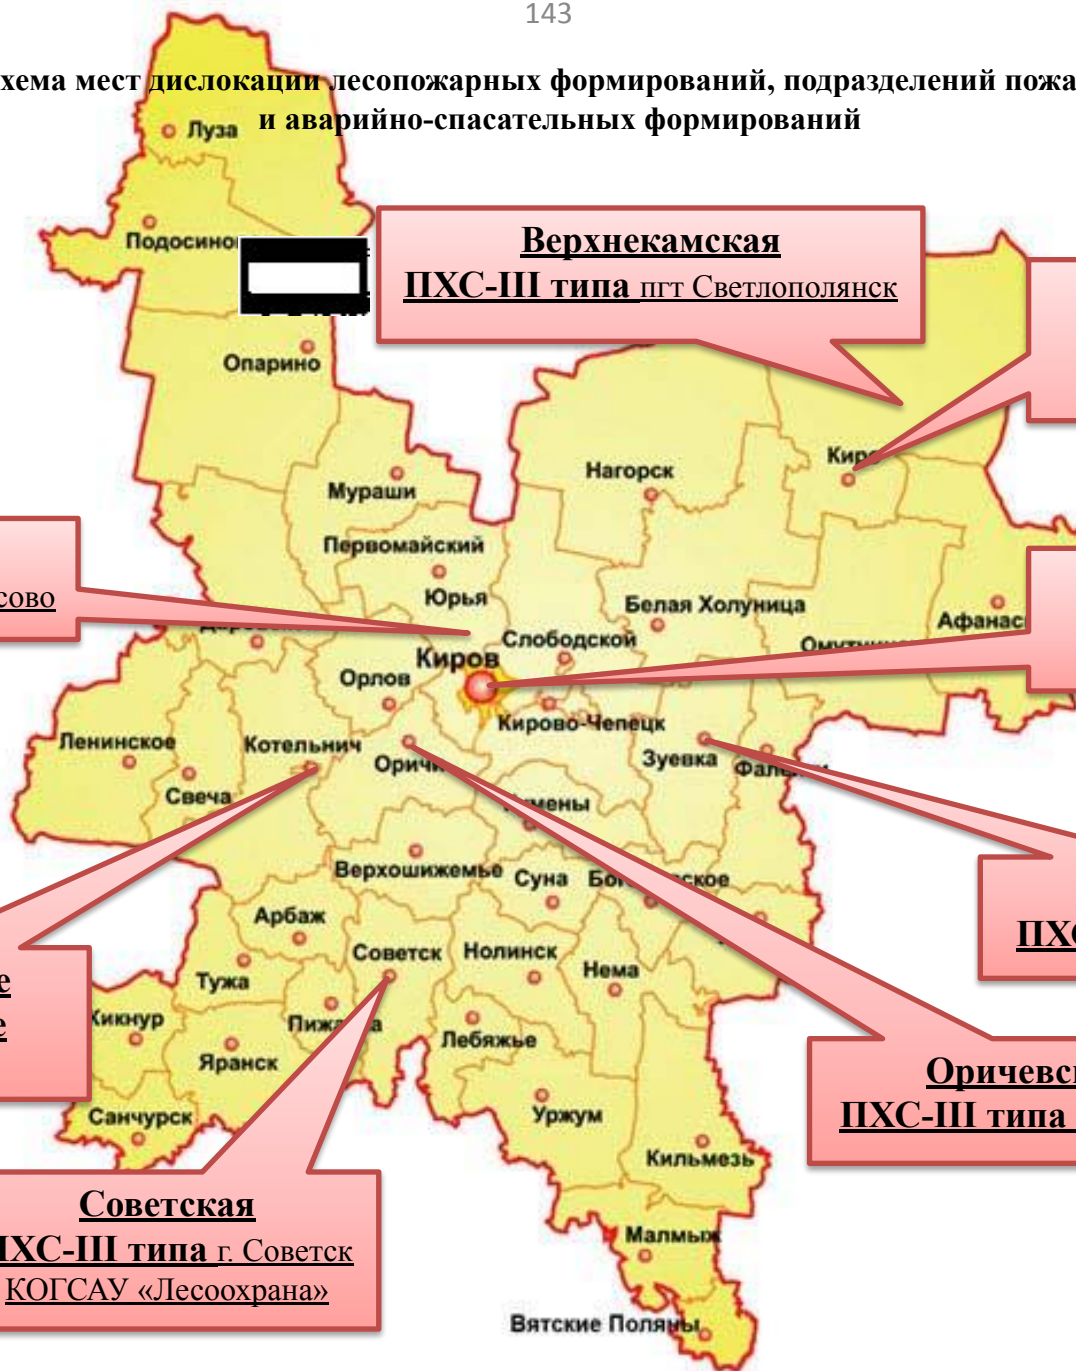

**1. Карта-схема распределения земель субъекта Российской Федерации по зонам охраны лесов от пожаров различными способами (с использованием наземных, авиационных или космических средств), в том числе зона контроля, с указанием маршрутов авиационного патрулирования с границами муниципальных образований, лесничеств и лесопарков**

**Утвержденные маршруты авиатрулирования**

1	маршрут Кировского авиаотделения
2	маршрут Кирсинского авиаотделения
3	маршрут Котельничского авиаотделения

Зоны охраны территории лесов от п...

1,2,3 маршруты авиационного патрулирования территории лесного фонда Кировской обл...

— направления маршрутов патрулирования

— район наземной охраны с наземным обнаружением лесных пожаров

— район наземной охраны с авиатрулированием

— район авиационной охраны лесов

Средства авиатрулирования

Ан-2

Cessna 182

2. Карта-схема мест дислокации лесопожарных формирований, подразделений пожарной охраны и аварийно-спасательных формирований