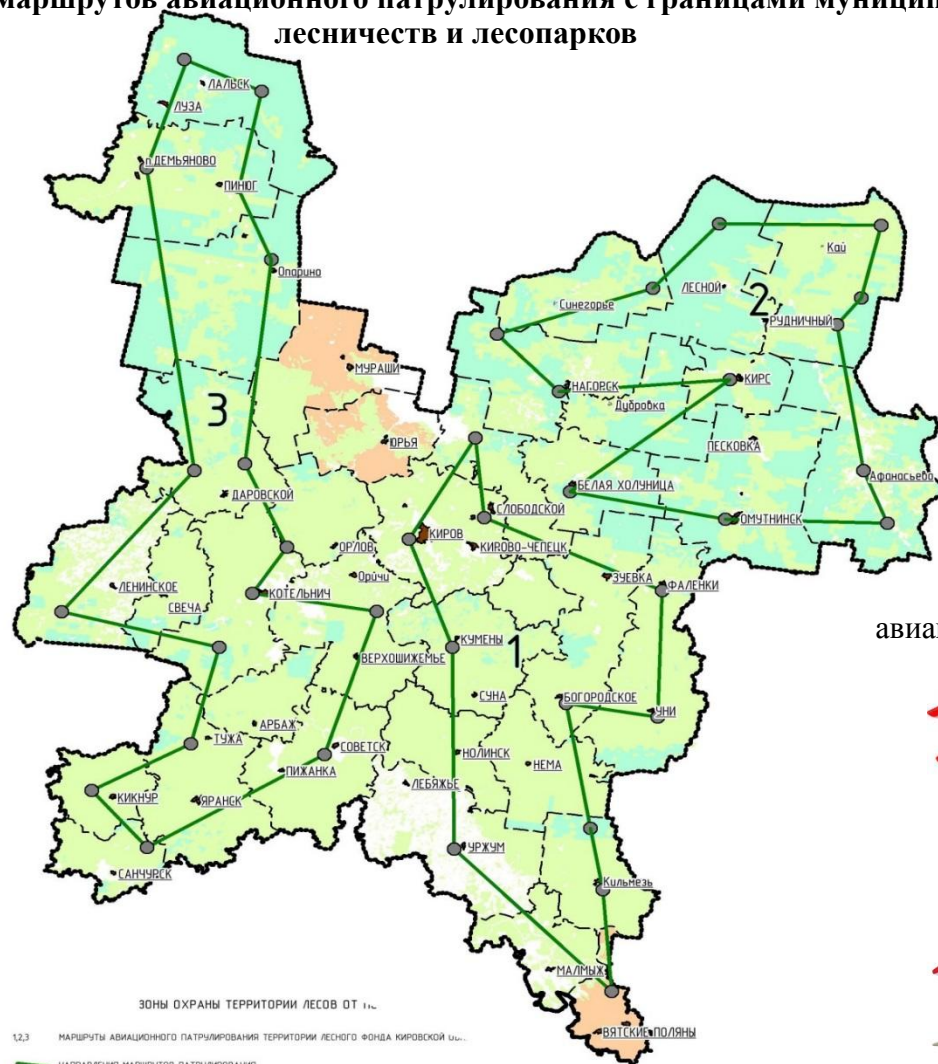

**1. Карта-схема распределения земель субъекта Российской Федерации по зонам охраны лесов от пожаров различными способами (с использованием наземных, авиационных или космических средств), в том числе зона контроля, с указанием маршрутов авиационного патрулирования с границами муниципальных образований, лесничеств и лесопарков**

**Утвержденные маршруты авиатрулирования**

1	маршрут Кировского авиаотделения
2	маршрут Кирсинского авиаотделения
3	маршрут Котельничского авиаотделения

Зоны охраны территории лесов от п...

1,2,3 маршруты авиационного патрулирования территории лесного фонда Кировской обл...