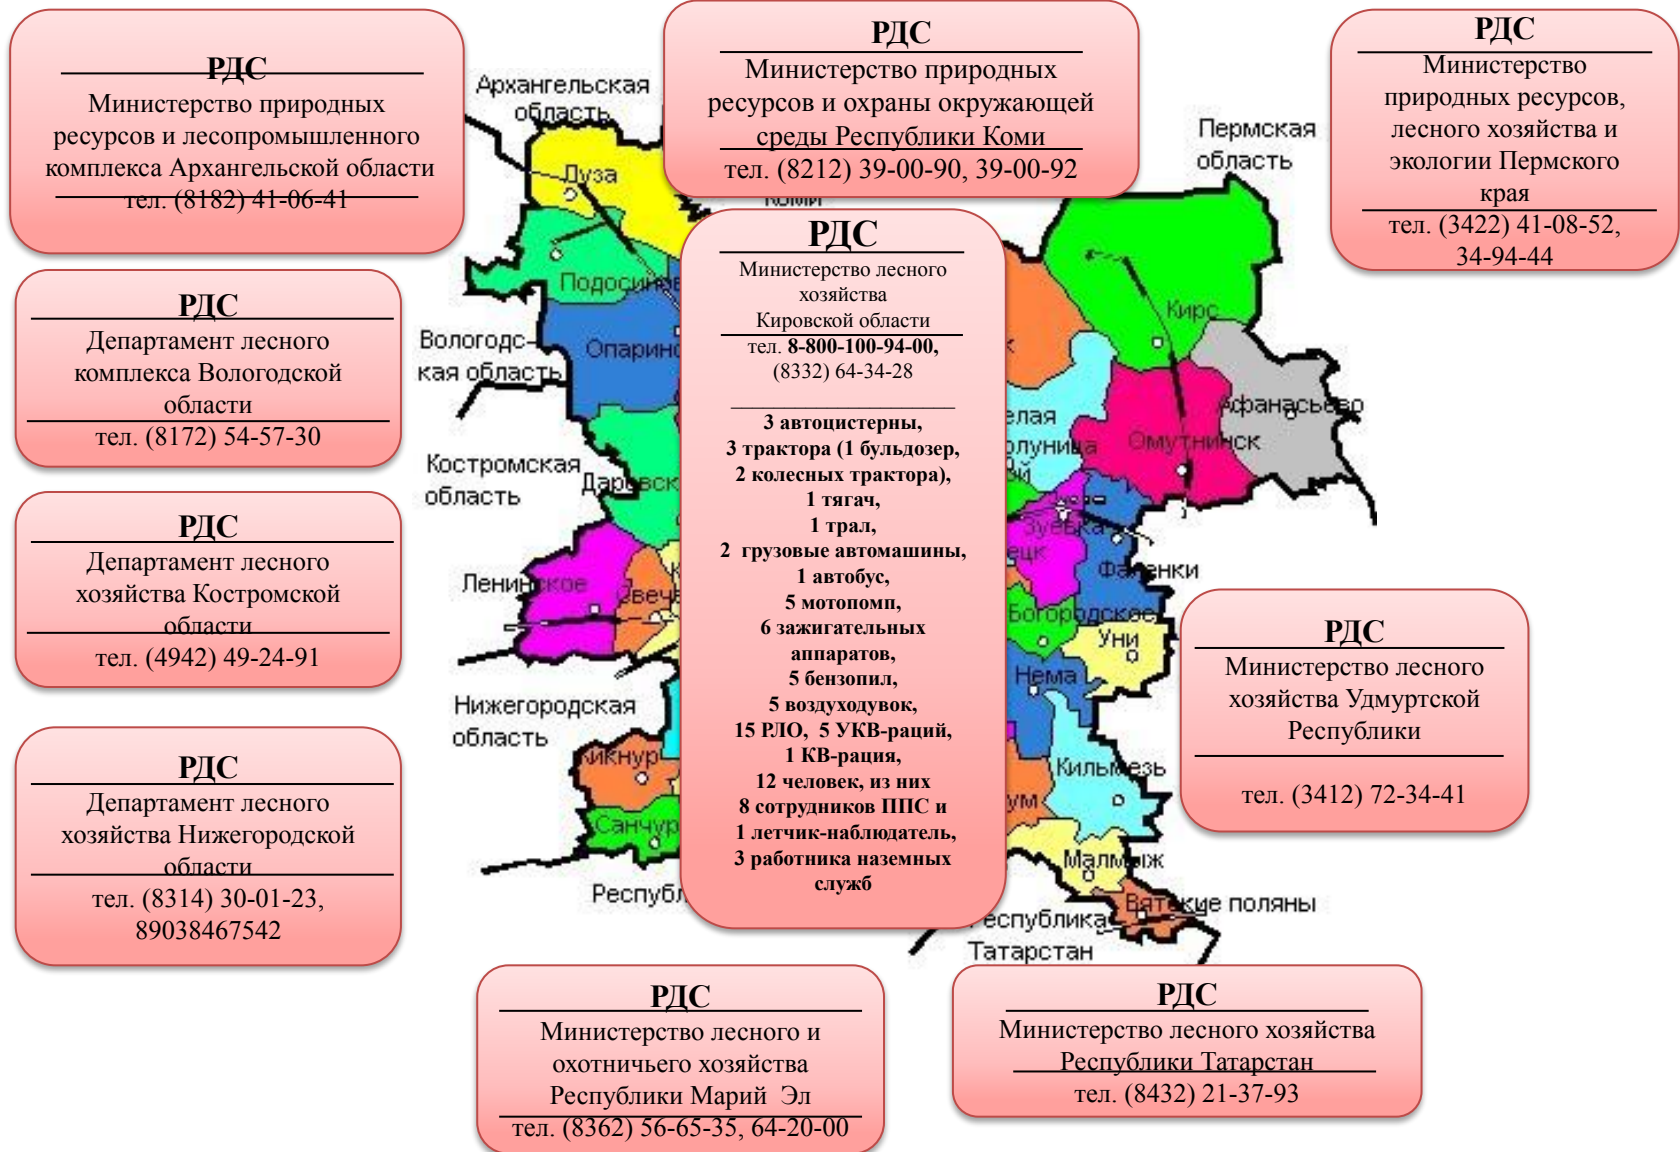

3. Карта-схема межрегионального взаимодействия при тушении лесных пожаров