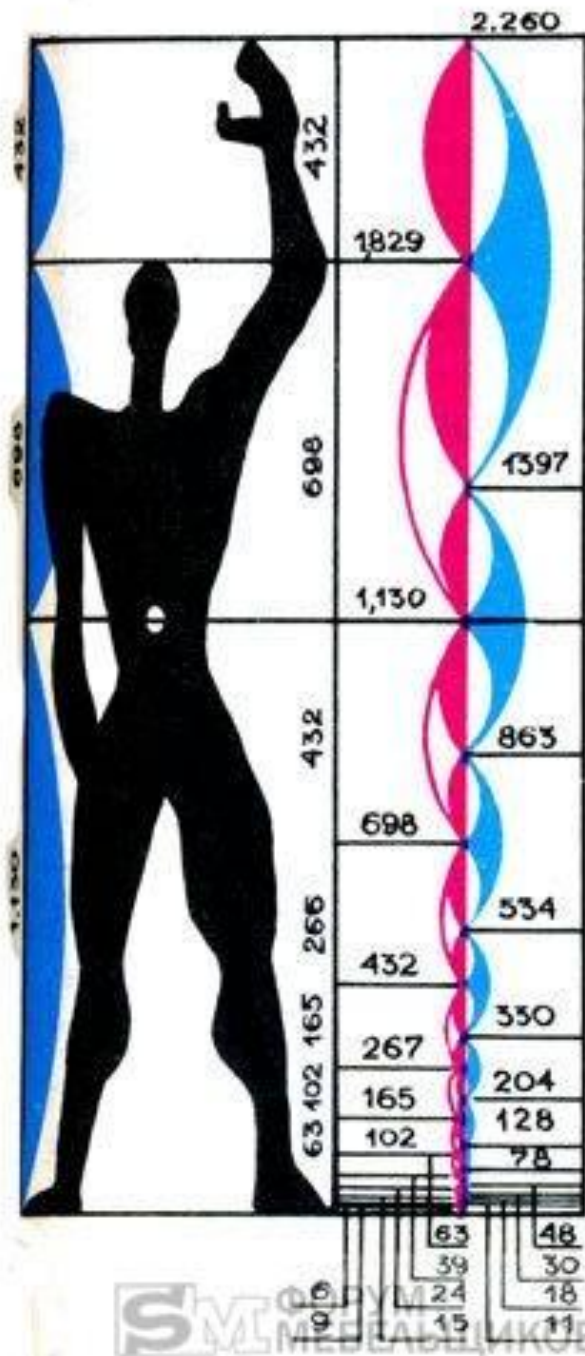

Жилая единица в Марселе Ле Корбюзе 1945-1952