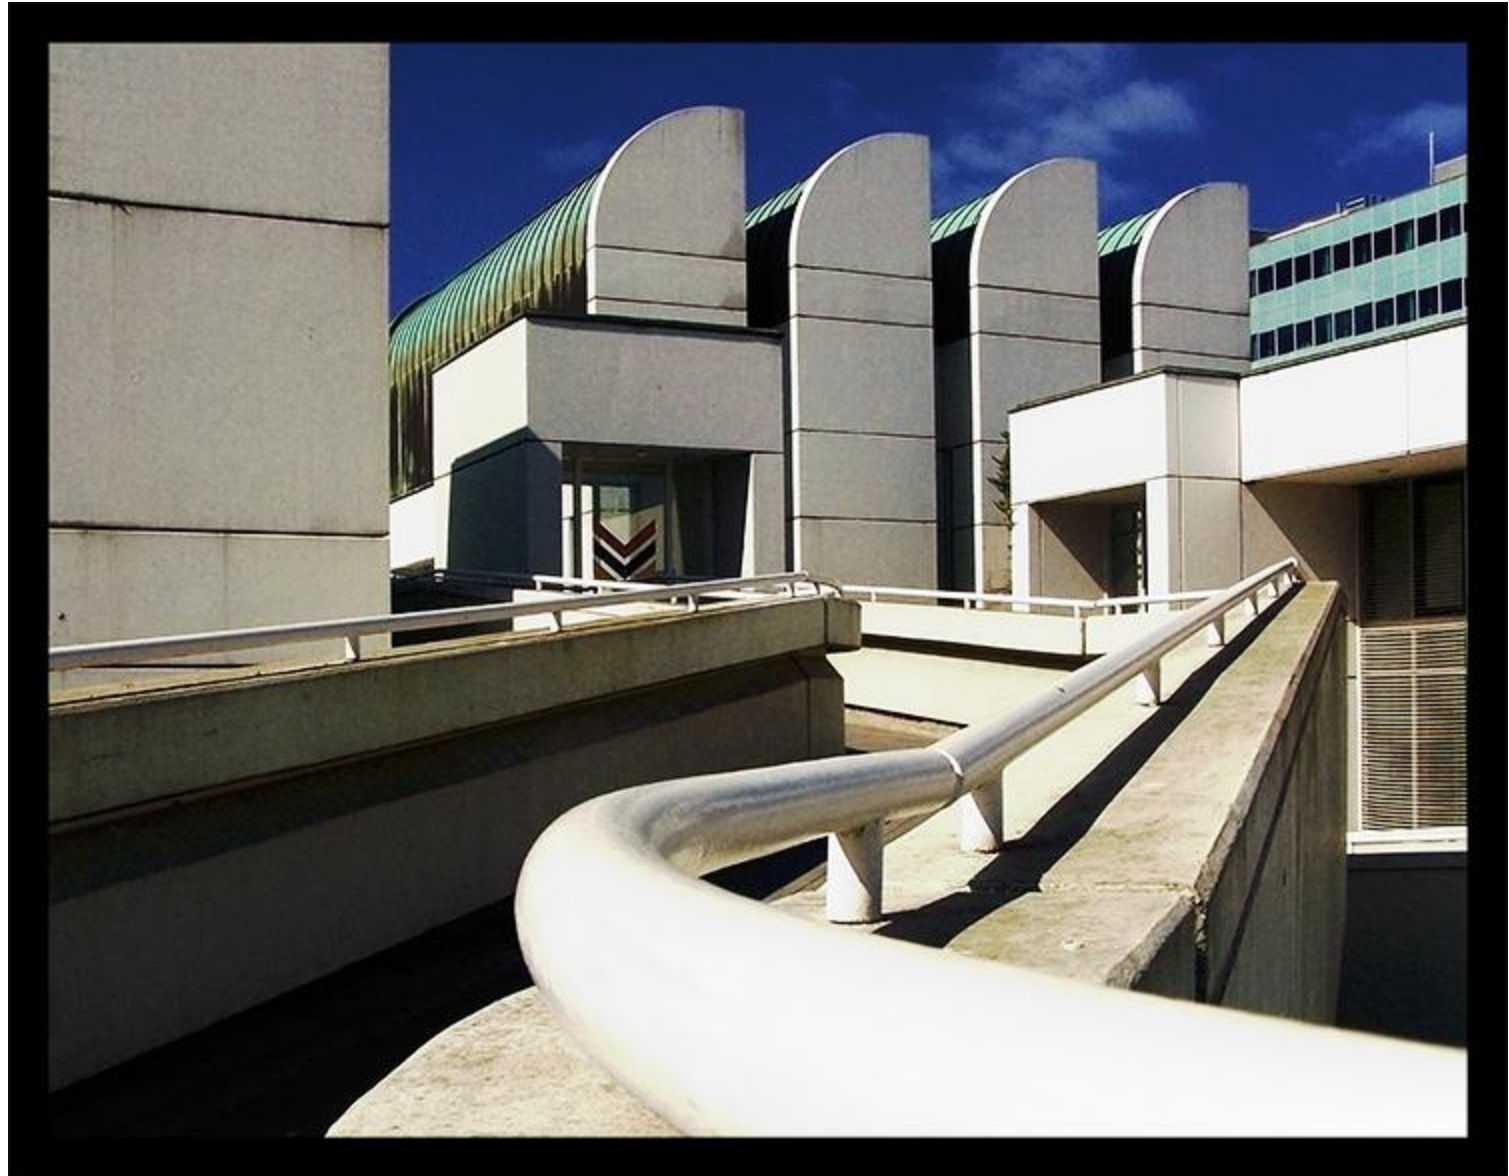

Жилая единица в Марселе Ле Корбюзе 1945-1952

Модулар Корбюзье
1948

байхууз

байхауз

Вальтер Гропиус (его дом)

150MS NO. MA-1228-28

Гропиус

Павильон Германии в Барселоне