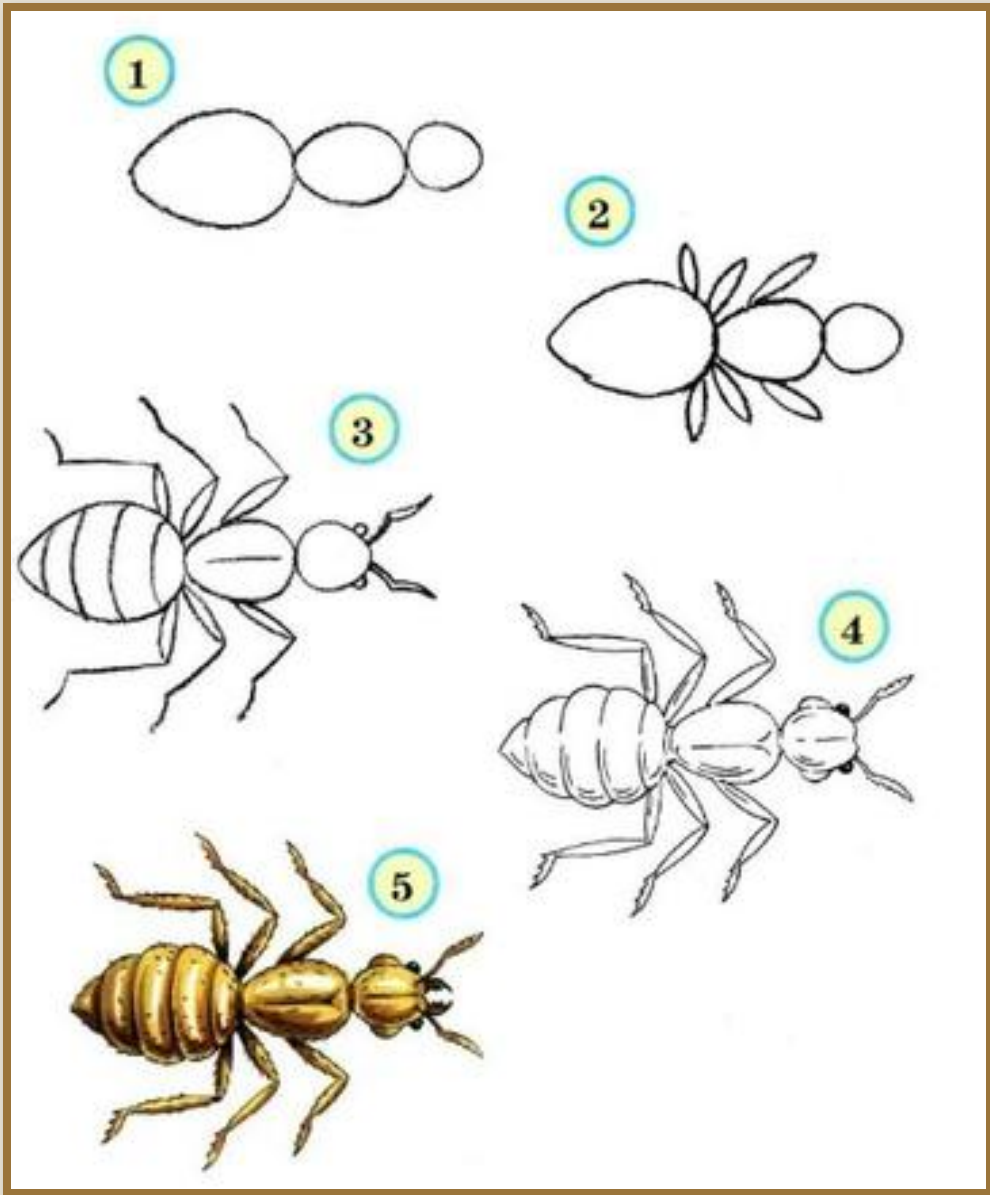

**Рисуем
насекомых
поэтапно**

1

2

3

4

1

2

3

4

Пчела - очень полезное, трудолюбивое насекомое. Она опыляет цветы, производит очень ценные продукты - мёд, прополис, маточное молочко. Люди лечатся ими от разных хворей.

Пчелу можно нарисовать на основе круга и овала. Её крылышки напоминают вытянутые треугольники.

Обитают стрекозы возле водоёмов: болот, озёр, рек. У этого насекомого длинное тело, большая голова с огромными глазами и две пары длинных прозрачных крыльев.

1

2

3

4

1

2

3

1

2

3

1

2

3

4