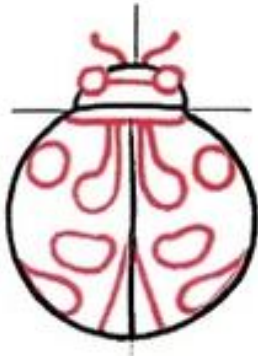

**Рисуем
насекомых
поэтапно**

1

2

3

4

1

2

3

4

Пчела - очень полезное, трудолюбивое насекомое. Она опыляет цветы, производит очень ценные продукты - мёд, прополис, маточное молочко. Люди лечатся ими от разных хворей.

Пчелу можно нарисовать на основе круга и овала. Её крылышки напоминают вытянутые треугольники.

Обитают стрекозы возле водоёмов: болот, озёр, рек. У этого насекомого длинное тело, большая голова с огромными глазами и две пары длинных прозрачных крыльев.

1

2

3

4

1

2

3

1

2

3

1

2

3

4