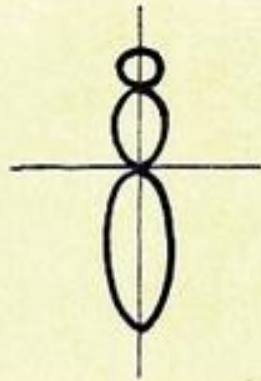

**Рисуем
насекомых
поэтапно**

1

2

3

4

1

2

3

4

Пчела - очень полезное, трудолюбивое насекомое. Она опыляет цветы, производит очень ценные продукты - мёд, прополис, маточное молочко. Люди лечатся ими от разных хворей.

Пчелу можно нарисовать на основе круга и овала. Её крылышки напоминают вытянутые треугольники.

Обитают стрекозы возле водоёмов: болот, озёр, рек. У этого насекомого длинное тело, большая голова с огромными глазами и две пары длинных прозрачных крыльев.

1

2

3

4

1

2

3