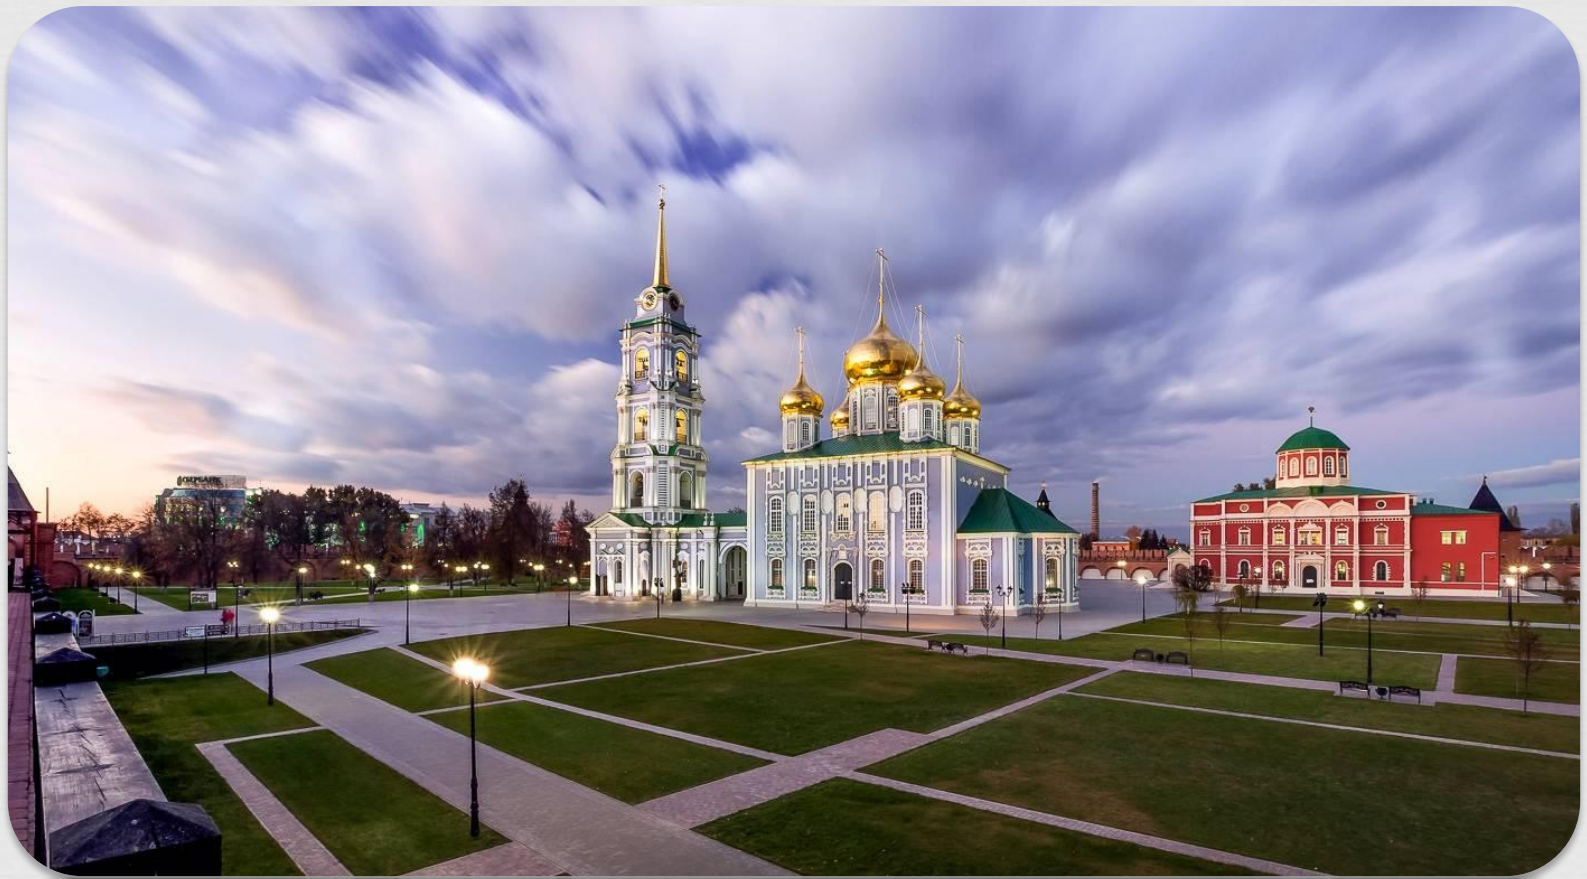

500-ЛЕТИЕ ТУЛЬСКОГО КРЕМЛЯ

История

Спасская
башня

Ивановская
башня

Никитинская
башня

Башня
Ивановских
ворот

Башня На
Погребу

Башня Одоевских
ворот