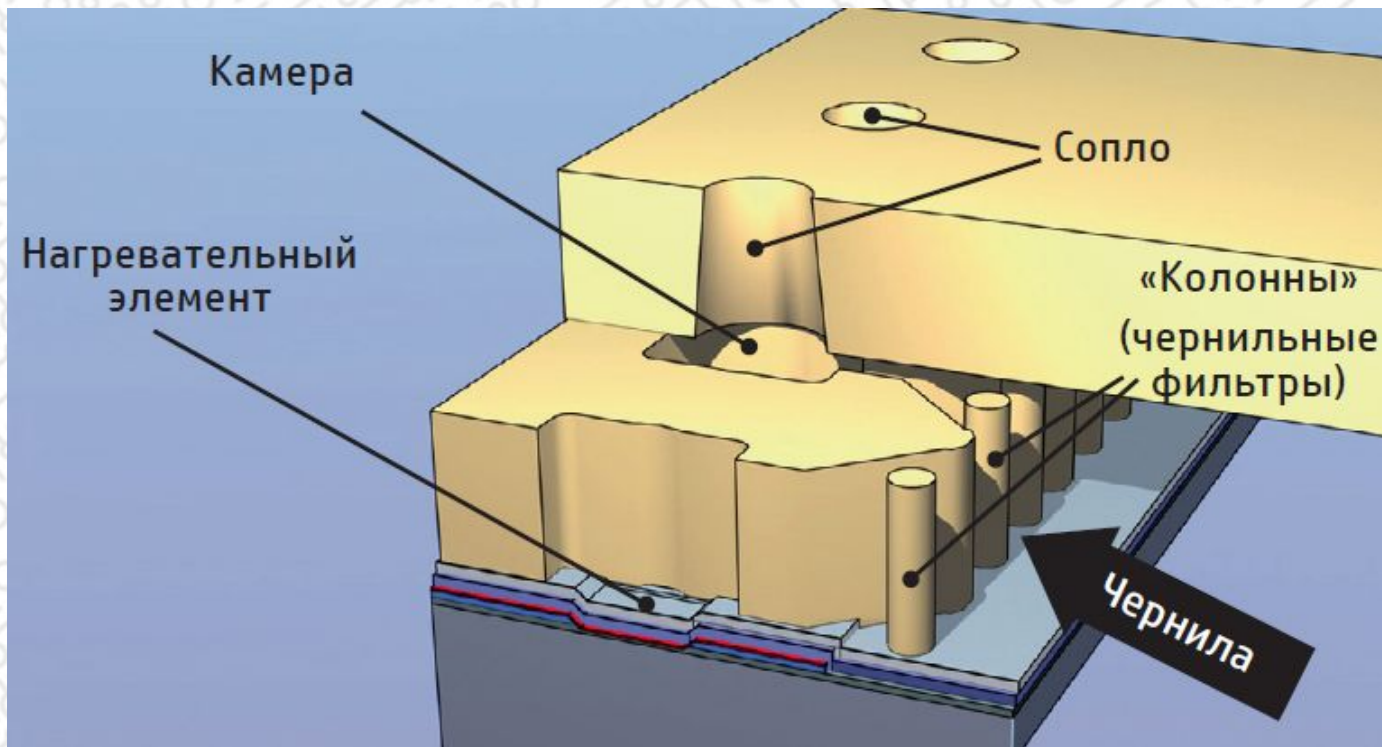

Технологии печати PageWide

Суть PageWide заключается в использовании неподвижной печатающей головки шириной на всю страницу — в процессе печати движутся лишь листы бумаги, проходящие через печатающую головку для нанесения чернил. Это повышает надежность и позволяет принтеру работать бесшумно.

В производстве печатающей головки используется технология Scalable Printing Technology (SPT), которая обеспечивает все преимущества высокоточных процессов.

Печатающая головка была разработана с упором на надежность.

По всей ее длине располагаются микроскопические «колонны» (или чернильные фильтры), которые препятствуют попаданию посторонних частиц в генераторы капель.