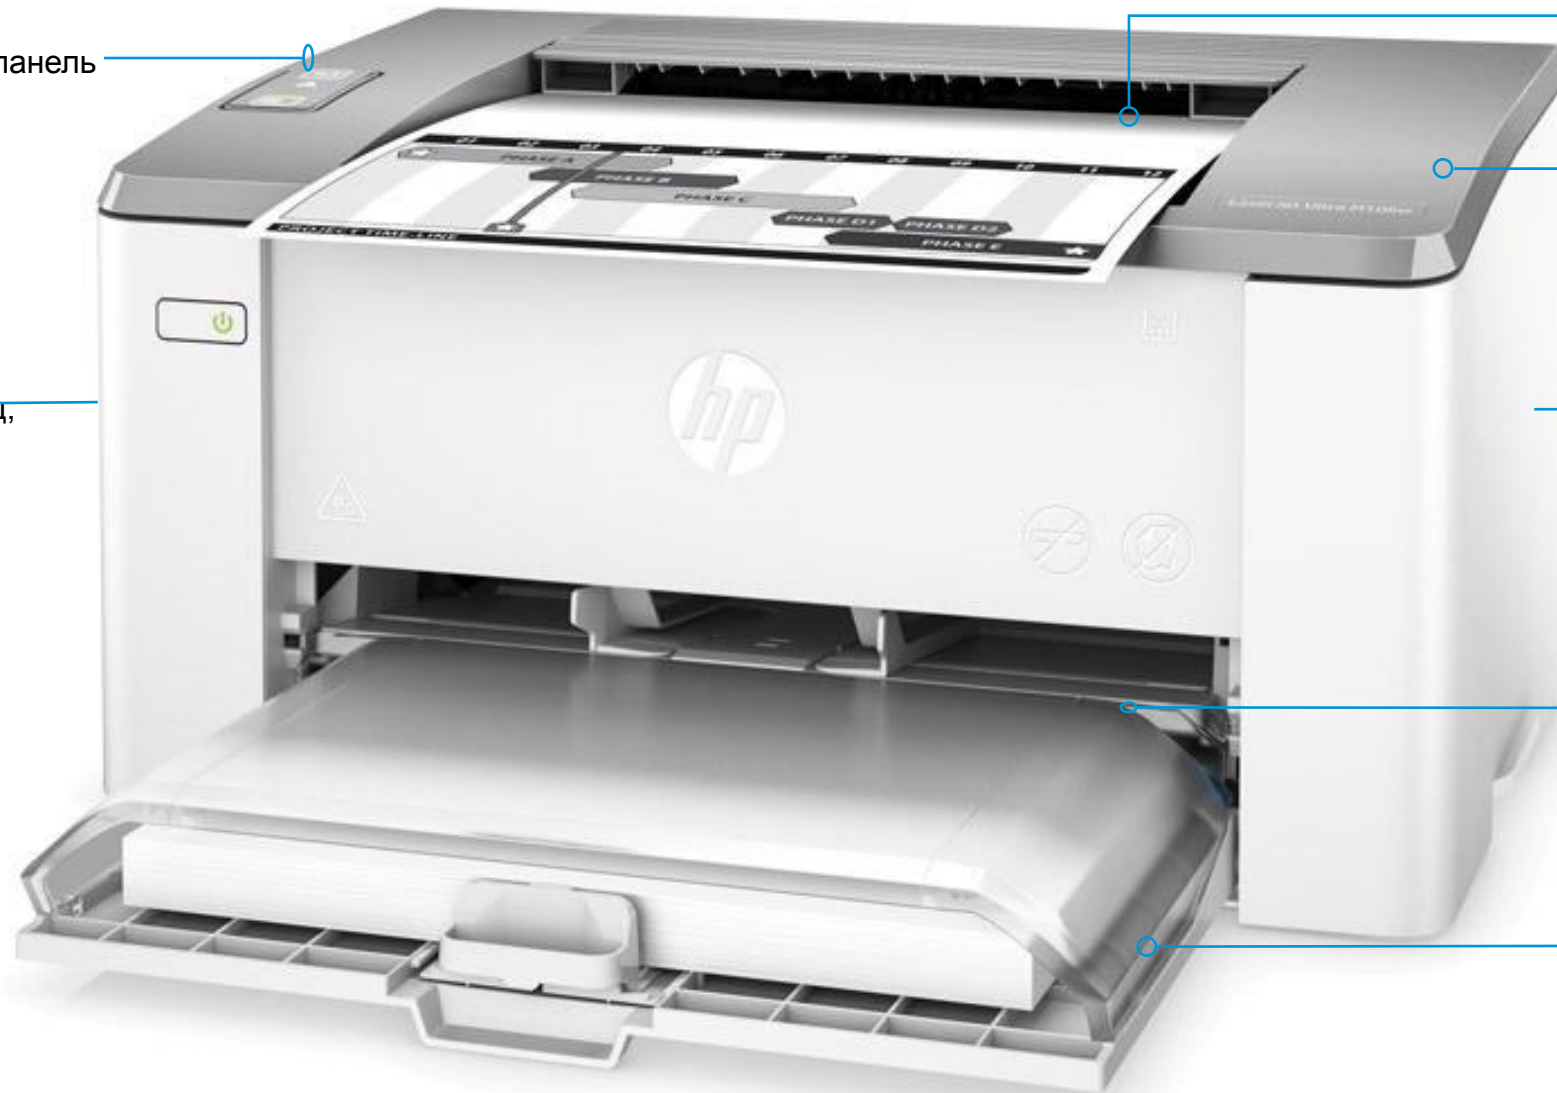

Принтер HP LaserJet Ultra M106w

ALSER.kz

Обзор продукта

Светодиодная панель управления

Порт USB устройства, процессор 600 МГц, порт для дополнительного замка

Выходной лоток на 100 листов

Верхняя крышка для доступа к картриджам