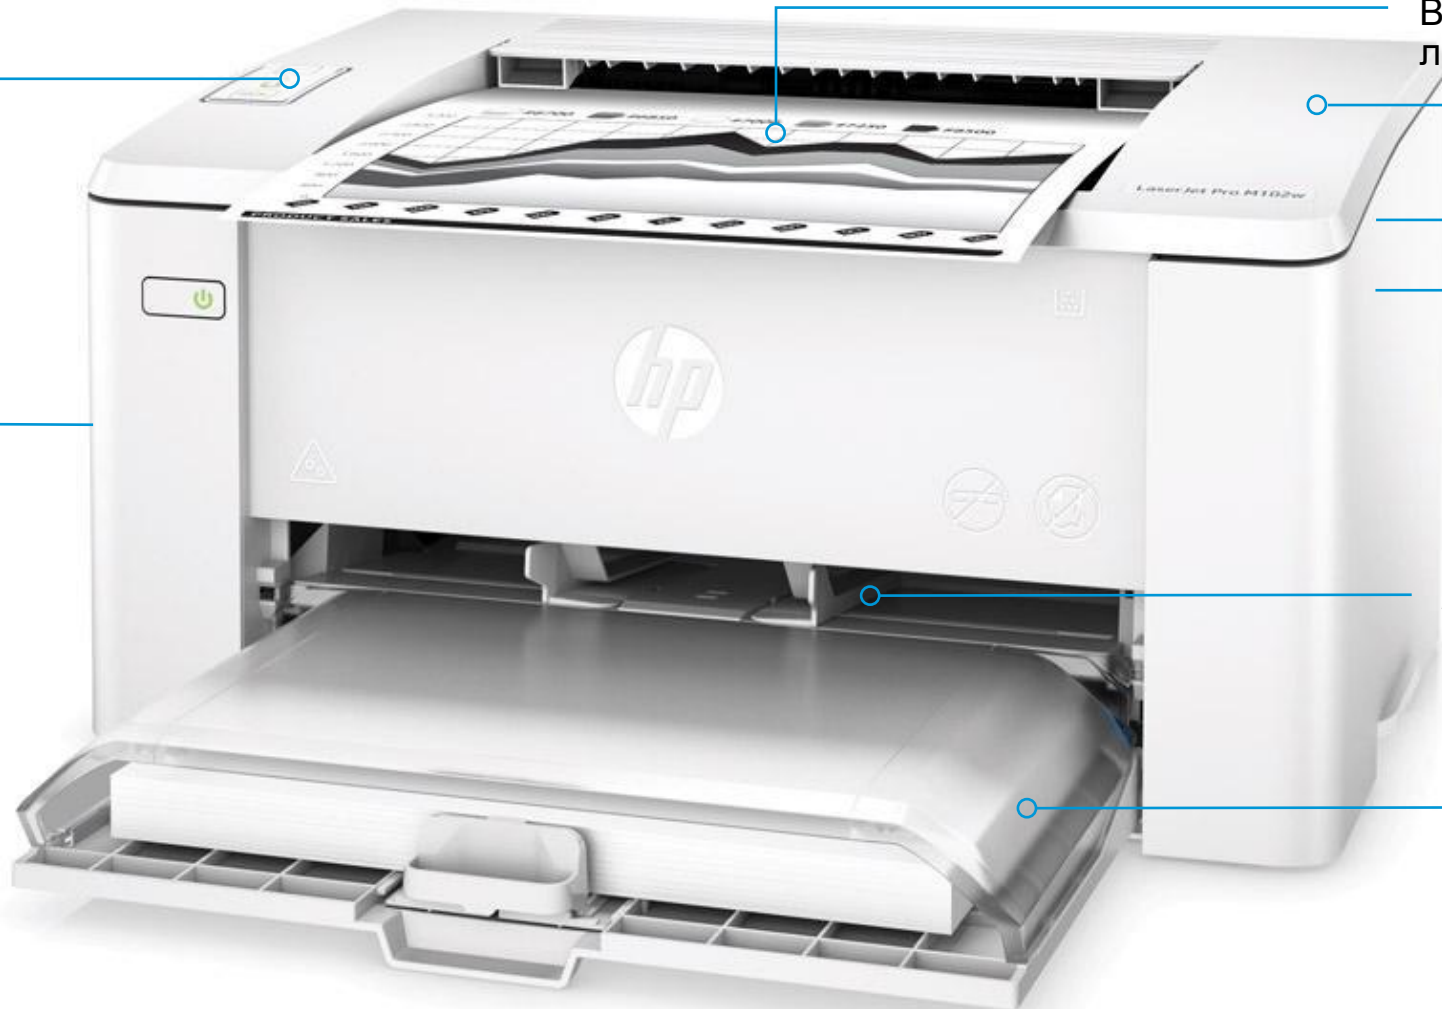

Простота управления. Эффективная печать

Управляйте заданиями печати напрямую с МФУ благодаря сенсорному экрану диагональю 10,9 см4. Управляйте устройствами и их настройками с помощью HP Web Jetadmin, удобного инструмента, который включает в себя все необходимые функции.

HP LaserJet Pro M100 series

Обзор устройства (показана модель M102w)

Светодиодная панель управления

Выходной лоток на 100 листов

Верхняя крышка для доступа к картриджам

Печать Wi-Fi Direct®

Встроенная поддержка беспроводной сети (802.11b/g/n)²

Высокоскоростной порт USB 2.0 для дополнительного замка

Лоток приоритетной подачи на 10 листов

Входной лоток на 150 листов с пылезащитной крышкой

HP LaserJet Pro M100 series

• Обзор устройства (показано МФУ M130fw)