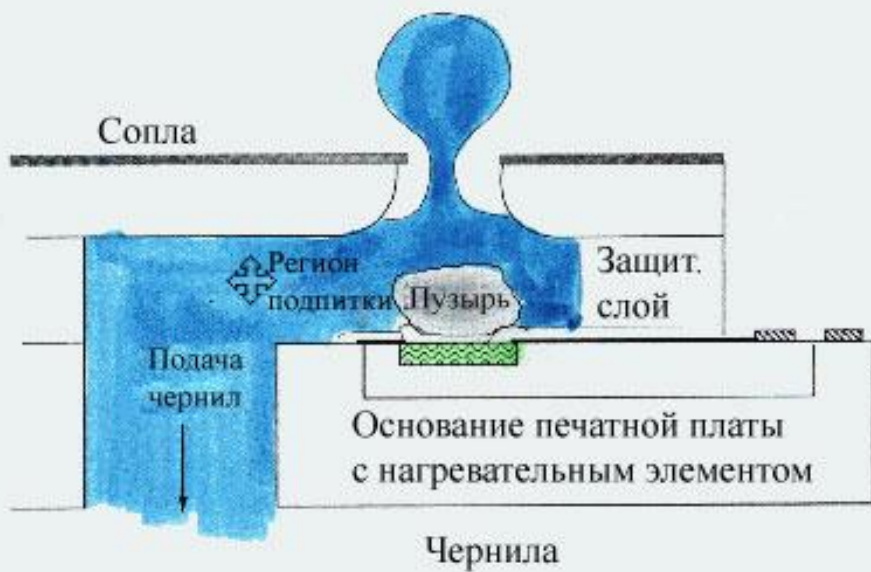

Технологии печати Thermal InkJet

Термический (Thermal Ink Jet)— в дюзке расположен микроскопический нагревательный элемент, который при прохождении электрического тока мгновенно нагревается до температуры в несколько сотен градусов, при нагревании в чернилах образуются газовые пузырьки, которые выталкивают капли жидкости из сопла на носитель.

Hewlett-Packard, Lexmark
Ink Jet

↑
На носитель

Что касается генератора капель Thermal InkJet, то он представляет собой кремниевую пластину с интегрированной электроникой и нагревательными элементами и отвечает за вывод чернил на бумагу.