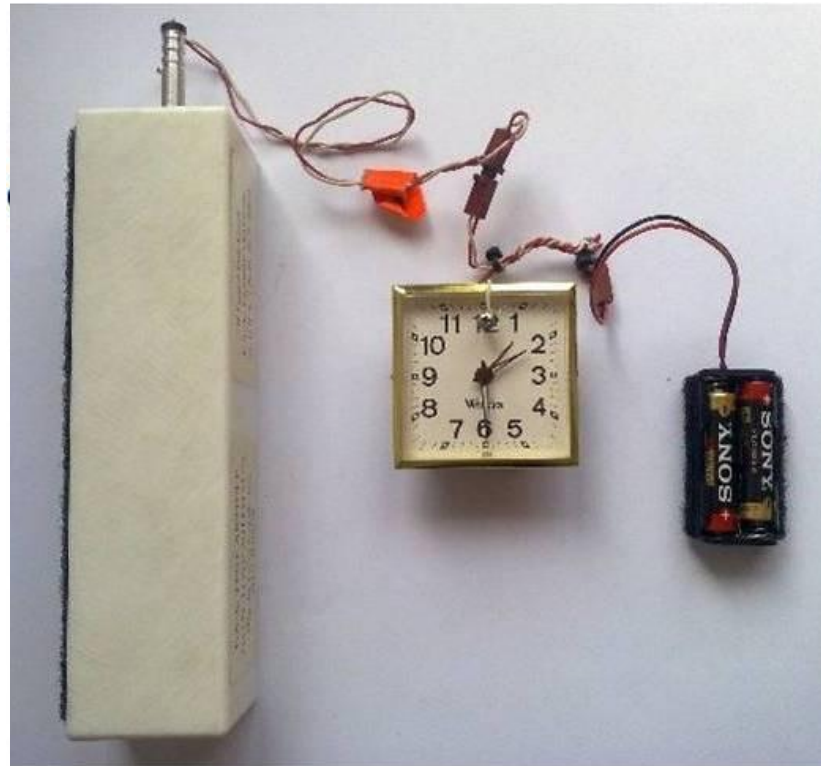

ПОВДРАВЛЯЕМО ВЫ ОБНАРУЖИЛИ ОПАСНЫЙ
ПРЕДМЕТ ВЗРЫВООПАСНОЕ УСТРОЙСТВО

2

ВНИМАНИЕ! ВРЕМЯ ИСТЕКАЕТ