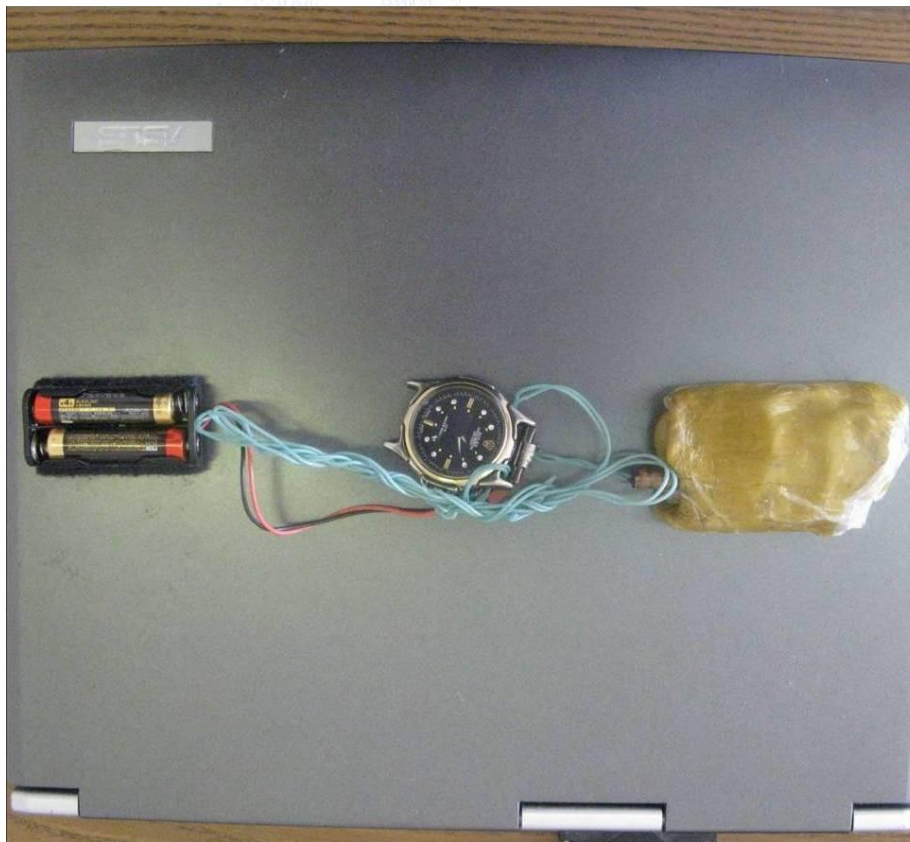

СОДЕРЖАНИЕ БОЗНАЧЕНА ОУИВАМИ ОБЪЕКТИ
ПРЕДМЕТ: ОБЪЕКТИ ПРЕДМЕТОВ В НОУТБУКЕ

6

ВНИМАНИЕ! ВРЕМЯ ИСТЕКАЕТ