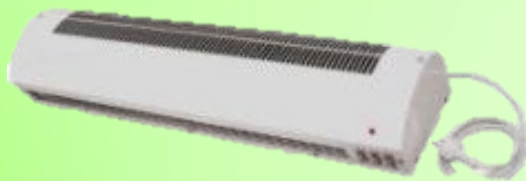

Эксклюзивный поставщик электрических котлов в сети **DIY**

Электрические котлы ЭВПМ

Наименование	Описание
Электрический котел ЭВПМ- 3 кВт (220В.) ≈ 30кв.м	<p>Водонагреватели могут использоваться автономно или совместно с отопительными котлами, работающими на твердом топливе. Электродкотлы ЭВПМ работают при давлении не более 0,15 МПа (15 м. водяного столба), при напряжении трехфазной сети 380В или однофазной сети 220В.</p> <p>Водонагреватели изготавливаются климатического исполнения УХЛ4 по ГОСТ15150-69 и предназначены для эксплуатации в отапливаемых помещениях с невзрывоопасной средой при температуре окружающего воздуха от +1С до +35С и относительной влажности воздуха не более 80% при температуре 25С.</p> <p>Водонагреватели оснащены встраиваемым пультом управления, предназначенным для регулирования температуры теплоносителя. Все электродкотлы серии ЭВПМ оснащены выводами для комнатного терморегулятора и насоса.</p>
Электрический котел ЭВПМ- 4,5 кВт (220В) ≈ 45 кв.м	
Электрический котел ЭВПМ- 6 кВт (220-380В) ≈ 60 кв.м	
Электрический котел ЭВПМ-9 кВт (220-380В) ≈ 90 кв.м	
Электрический котел ЭВПМ-12 кВт (220-380В) ≈ 120 кв.м	
Электрический котел ЭВПМ-15 кВт (220-380В) ≈ 150 кв.м	