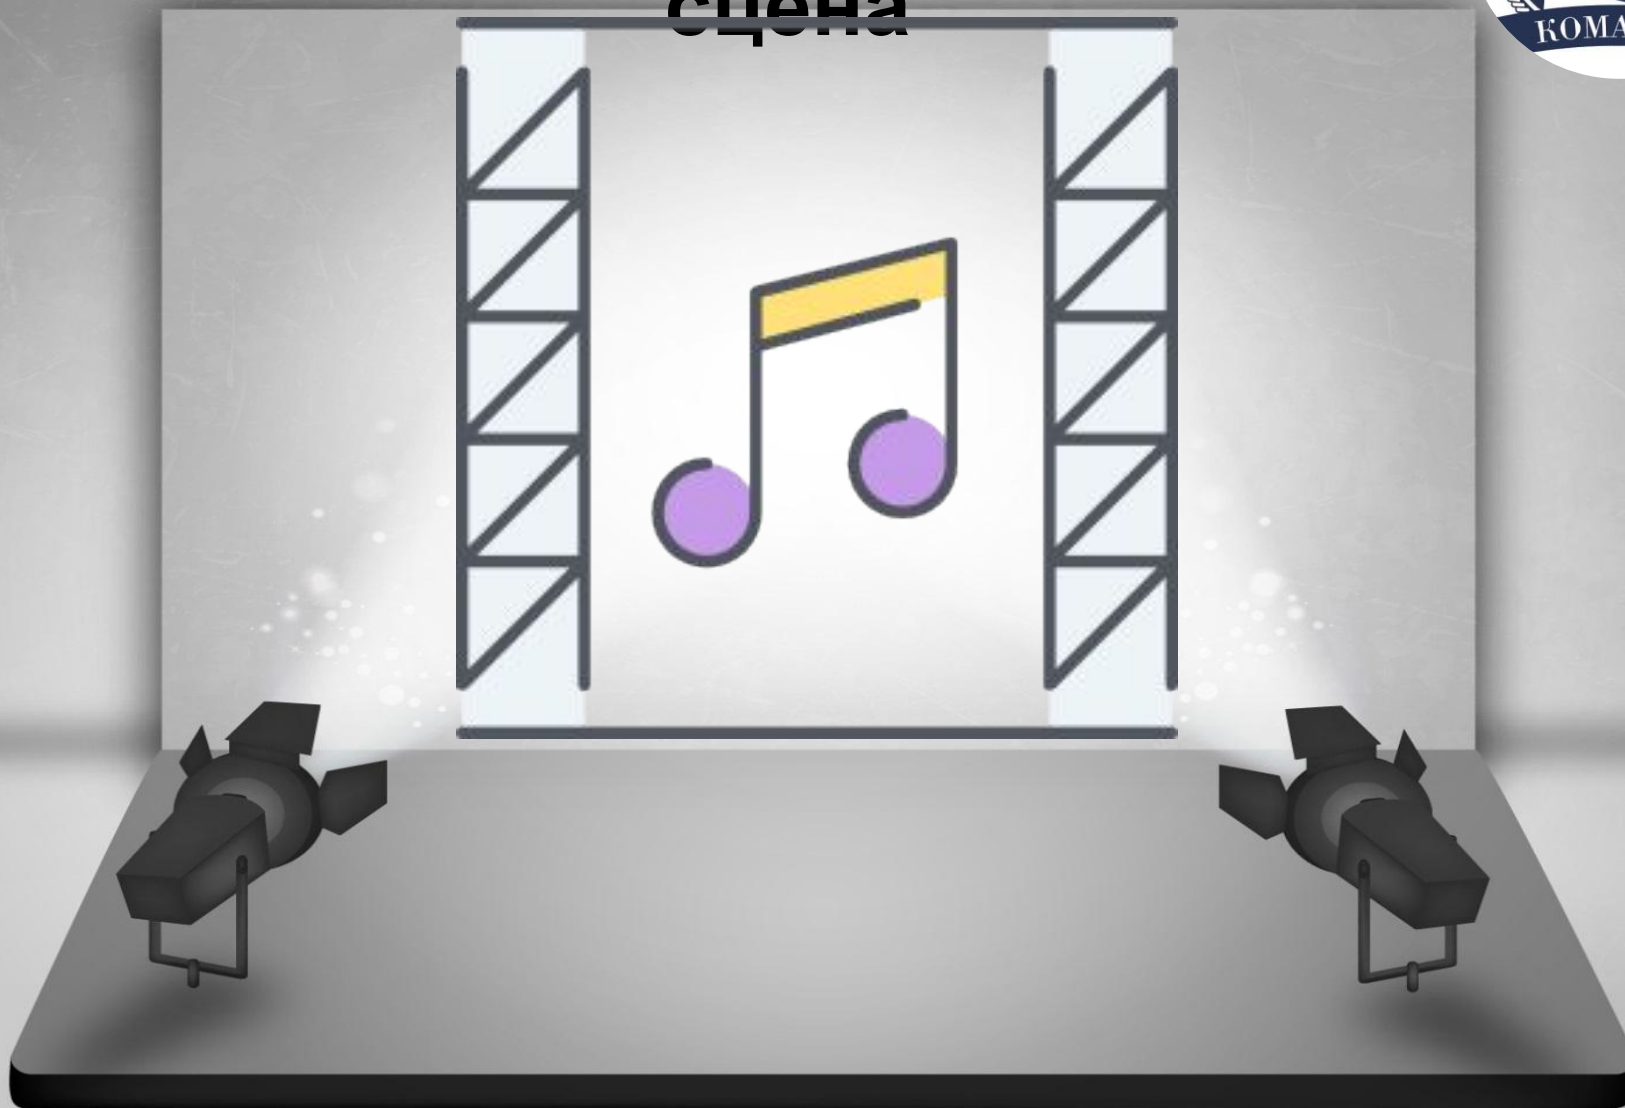

Передвижная музыкальная сцена

ЧТО

ЭТО?

**ПОЛНОЦЕННАЯ СЦЕНА С
ПРОФЕССИОНАЛЬНЫМ ЗВУКОВЫМ И
СВЕТОВЫМ ОБОРУДОВАНИЕМ НА
МОБИЛЬНОЙ ПЛАТФОРМЕ**

ОСНОВА – ПРИЦЕП ДЛЯ ПЕРЕВОЗКИ МОТОТЕХНИКИ
ДВУХОСНАЯ КОНСТРУКЦИЯ
УСТОЙЧИВОСТЬ И БЕЗОПАСНОСТЬ В ЭКСПЛУАТАЦИИ
ПРОЧНОЕ ДНО
ТРИ АВТОНОМНЫЕ ТОРМОЗНЫЕ СИСТЕМЫ
ГРУЗОПОДЪЕМНОСТЬ – 1650 КГ

**СОЕДИНИТЕЛЬНЫЕ
БЛОКИ И МОДУЛИ
ПОЗВОЛЯЮТ В
СЖАТЫЕ СРОКИ,
С МИНИМАЛЬНЫМИ
УСИЛИЯМИ СОЗДАТЬ
НАДЕЖНЫЙ
СЦЕНИЧЕСКИЙ**

КОМПЛЕКС

Сценическое освещение

Акустическая система

Для кого?

- Культурно-массовые мероприятия
- Частые и корпоративные праздники
- Танцевально-музыкальные представления
- Уличные концерты и фестивали
- Спортивные мероприятия
- Показы мод

Рекламные кампании для ресторанов кафе магазинов салонов красоты

Like Cooking!

Makeup
Cosmetics Set

**Участие в
общегородских
мероприятиях**

**Музыкальный
фестиваль
«Ural Music Night»**

A theater stage with red curtains and a screen displaying "The End". The stage floor is dark wood, and the foreground shows rows of red seats.