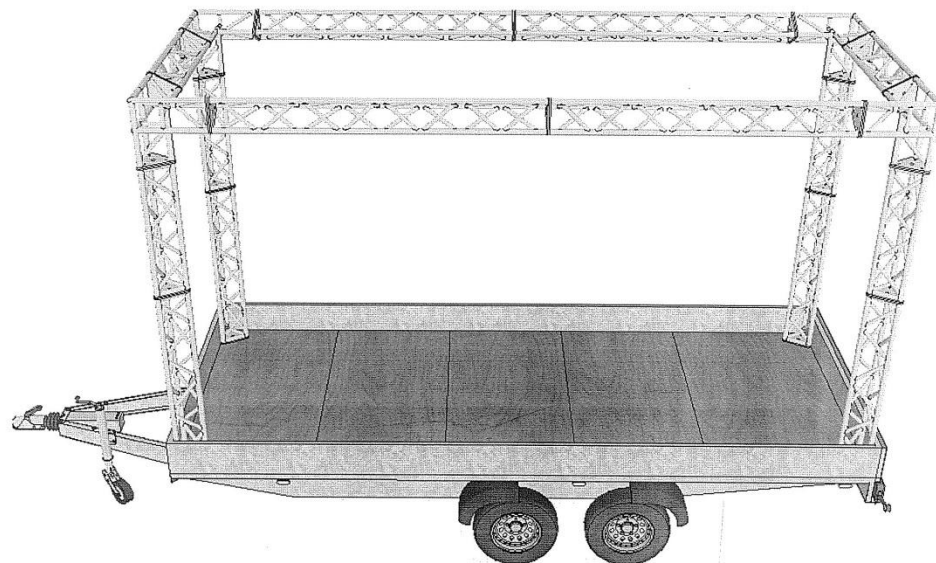

Передвижная музыкальная сцена

ЧТО

ЭТО?

**ПОЛНОЦЕННАЯ СЦЕНА С
ПРОФЕССИОНАЛЬНЫМ ЗВУКОВЫМ И
СВЕТОВЫМ ОБОРУДОВАНИЕМ НА
МОБИЛЬНОЙ ПЛАТФОРМЕ**

ОСНОВА – ПРИЦЕП ДЛЯ ПЕРЕВОЗКИ МОТОТЕХНИКИ
ДВУХОСНАЯ КОНСТРУКЦИЯ
УСТОЙЧИВОСТЬ И БЕЗОПАСНОСТЬ В ЭКСПЛУАТАЦИИ
ПРОЧНОЕ ДНО
ТРИ АВТОНОМНЫЕ ТОРМОЗНЫЕ СИСТЕМЫ
ГРУЗОПОДЪЕМНОСТЬ – 1650 КГ