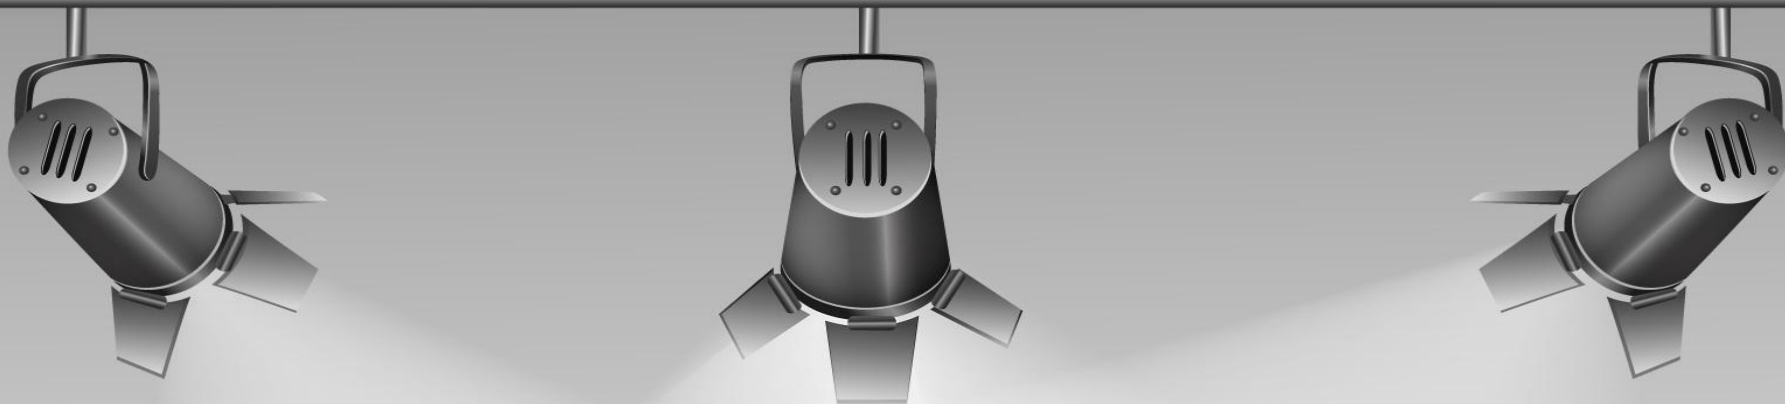

Передвижная музыкальная сцена

ЧТО

ЭТО?

**ПОЛНОЦЕННАЯ СЦЕНА С
ПРОФЕССИОНАЛЬНЫМ ЗВУКОВЫМ И
СВЕТОВЫМ ОБОРУДОВАНИЕМ НА
МОБИЛЬНОЙ ПЛАТФОРМЕ**

ОСНОВА – ПРИЦЕП ДЛЯ ПЕРЕВОЗКИ МОТОТЕХНИКИ
ДВУХОСНАЯ КОНСТРУКЦИЯ
УСТОЙЧИВОСТЬ И БЕЗОПАСНОСТЬ В ЭКСПЛУАТАЦИИ
ПРОЧНОЕ ДНО
ТРИ АВТОНОМНЫЕ ТОРМОЗНЫЕ СИСТЕМЫ
ГРУЗОПОДЪЕМНОСТЬ – 1650 КГ

**СОЕДИНИТЕЛЬНЫЕ
БЛОКИ И МОДУЛИ
ПОЗВОЛЯЮТ В
СЖАТЫЕ СРОКИ,
С МИНИМАЛЬНЫМИ
УСИЛИЯМИ СОЗДАТЬ
НАДЕЖНЫЙ
СЦЕНИЧЕСКИЙ**

КОМПЛЕКС

Сценическое освещение

Акустическая система

Для кого?

- Культурно-массовые мероприятия
- Частые и корпоративные праздники
- Танцевально-музыкальные представления
- Уличные концерты и фестивали
- Спортивные мероприятия
- Показы мод

Рекламные кампании для ресторанов кафе магазинов салонов красоты

Like Cooking!

Makeup
Cosmetics Set

**Участие в
общегородских
мероприятиях**

**Музыкальный
фестиваль
«Ural Music Night»**

A theater stage with red curtains and a screen displaying "The End". The stage floor is dark wood, and the foreground shows rows of red seats.