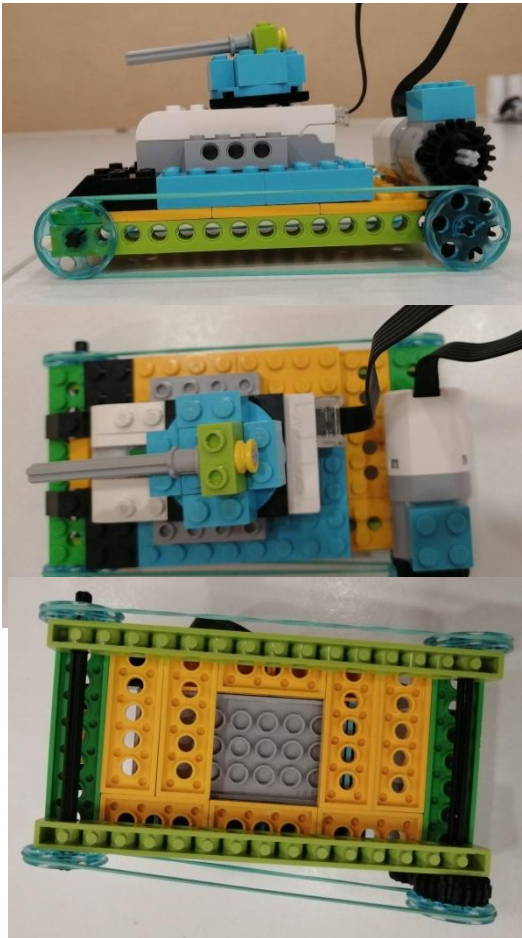

Модель танка