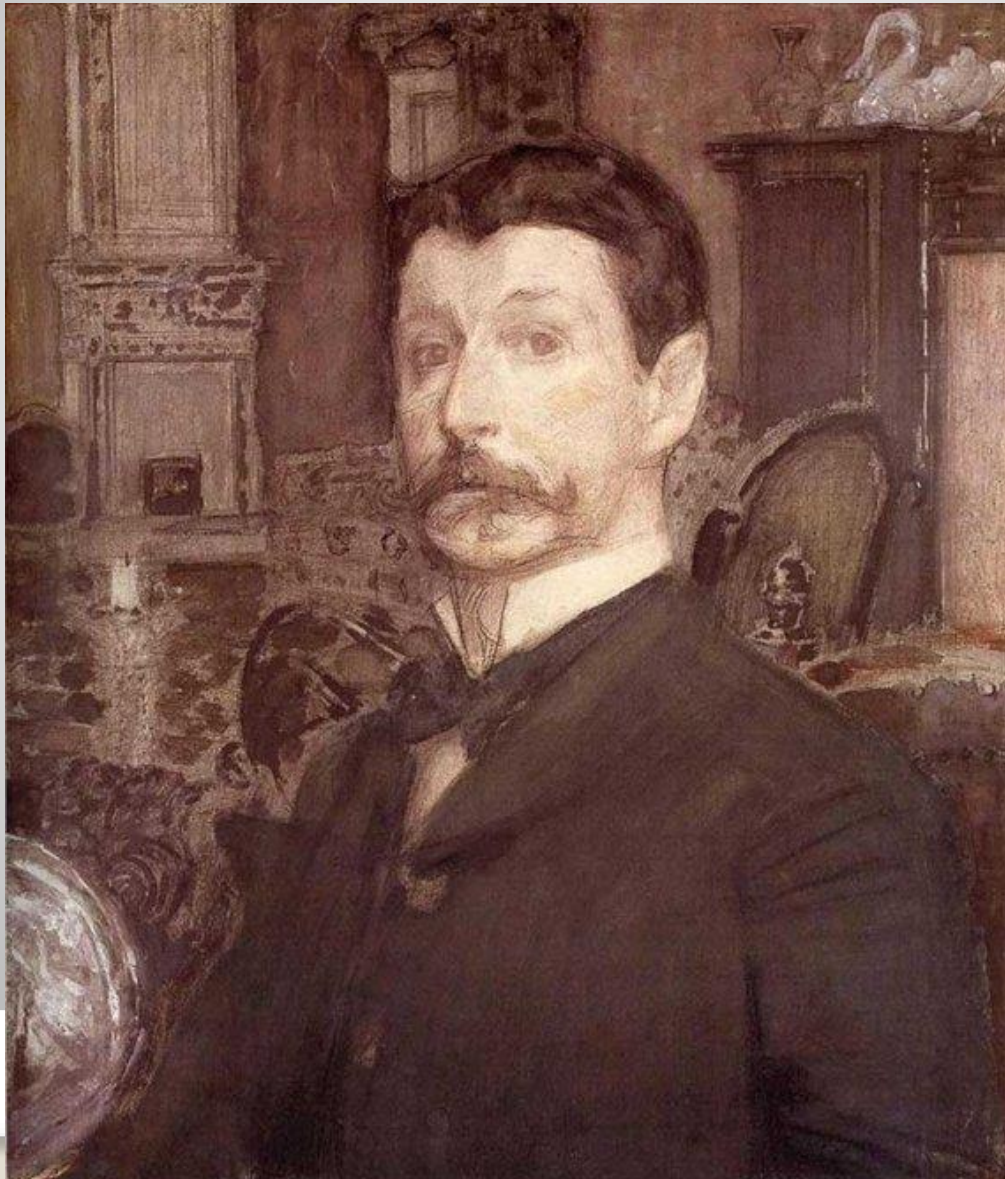

**Выражение
характера человека
в изображении.**

**Женский образ
русских сказок.**

А.С. Пушкин «Сказка о мертвой царевне»

Отрицательные женские образы

Сказка «Гуси-лебеди»

Баба Яга

Сказка «Морозко»

Мачеха

Мачеха

MY-HIT.RU

Старуха

Воротись, дурачина, ты к рыбке;
Поклонись ей, выпроси уж избу“.

Положительные женские образы

Красная девица

Падчерица

А падчерица собой красавица, голубые глаза, что ленок после грозы. Да ещё рукодельница, песенница и затейница. □

русская народная сказка

«Сказка о царе Салтане...»

Царевна - Лебедь

Художник

Михаил Александрович Врубель

Художник М. Врубель

**«Царевна
Лебедь»**

Мимика лица