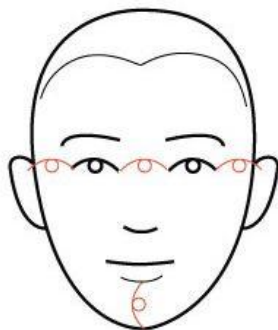

# Михаил Александрович Врубель

**Художник М. Врубель**

**«Царевна  
Лебедь»»**

## Основные схемы и пропорции лица

# Отрицательный образ - злой

Баба-яга

Мачеха

Старуха