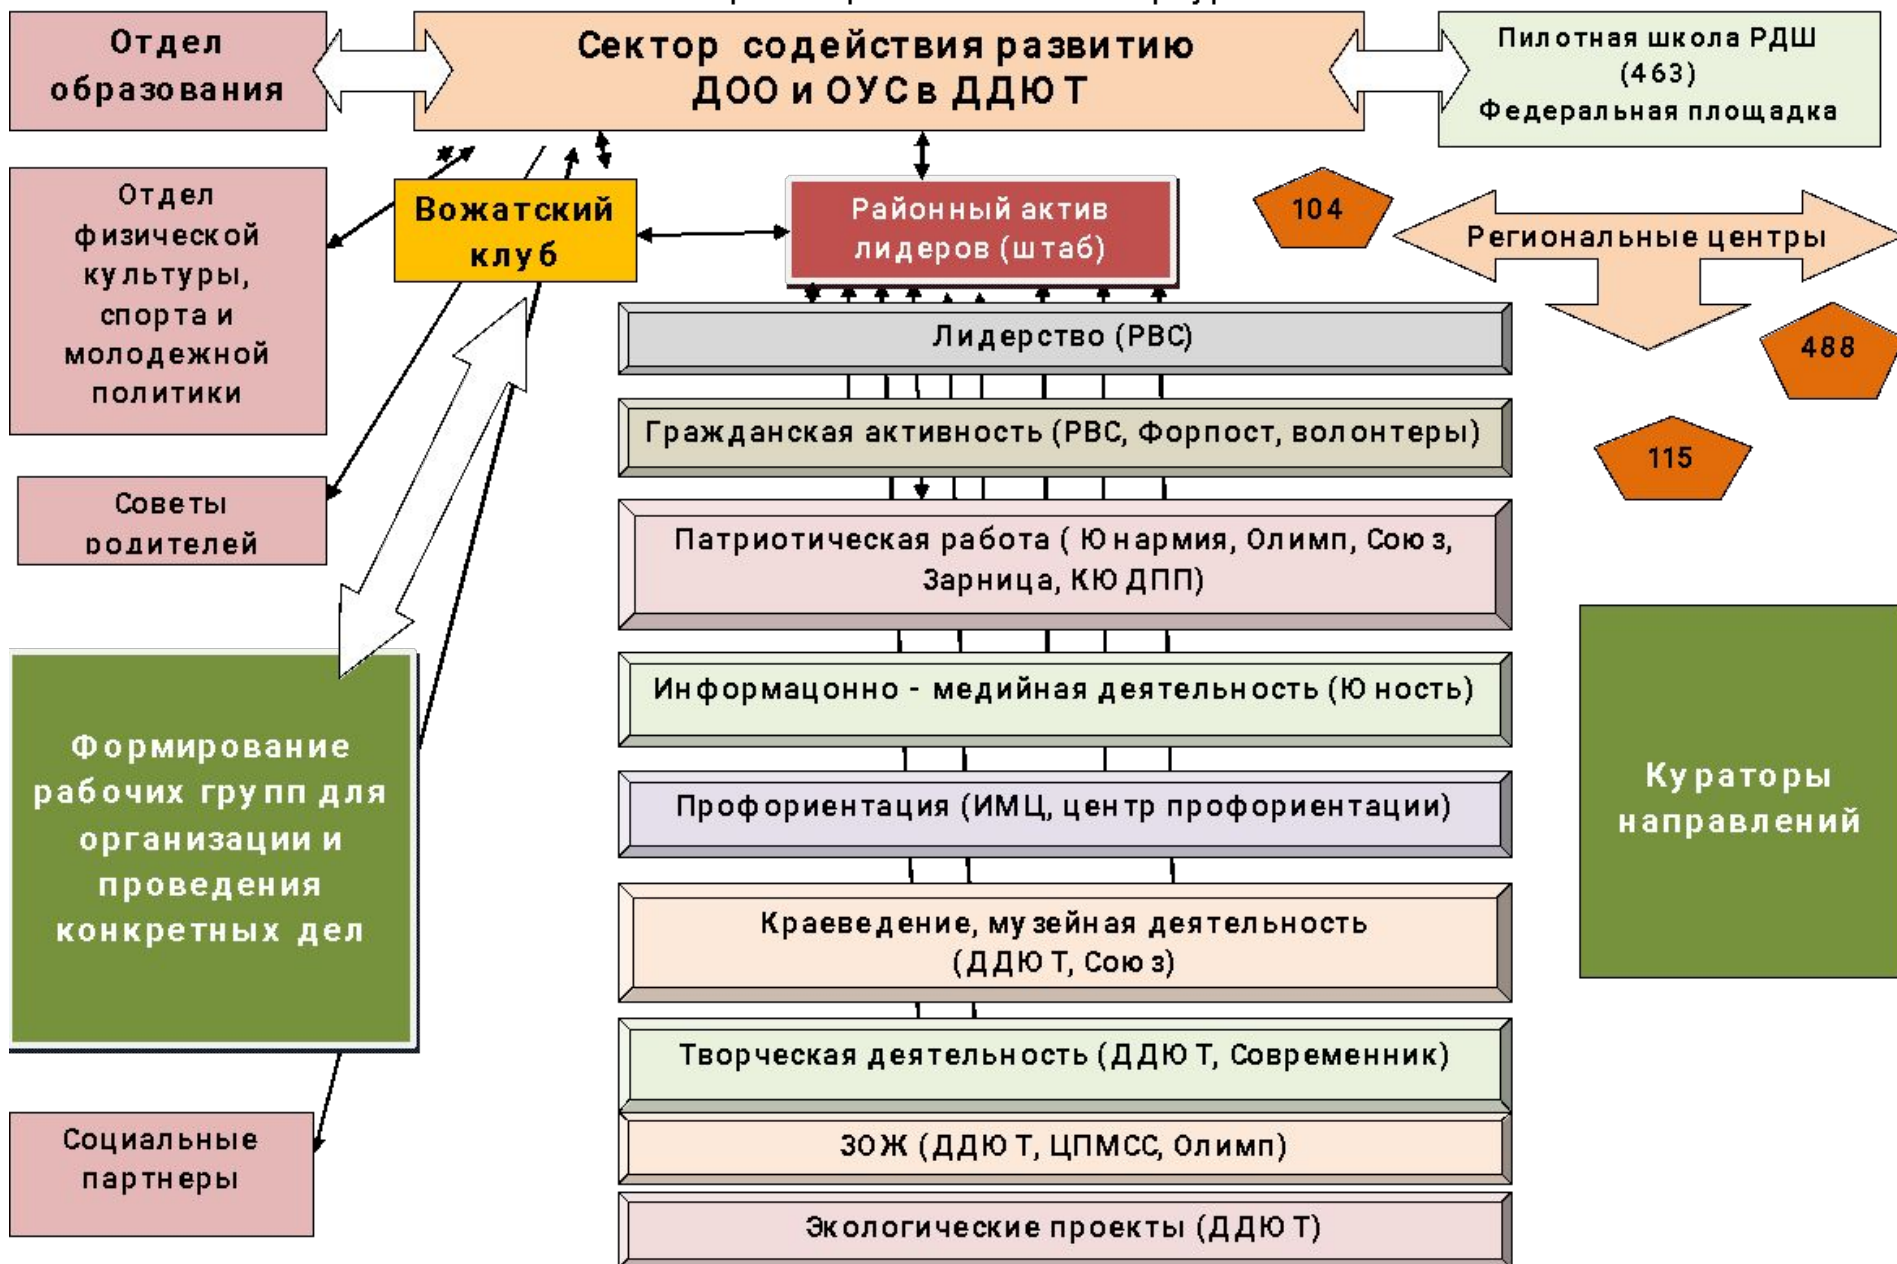

Актуальные проблемы развития системы поддержки и развития Российского движения школьников в Выборгском районе Санкт-Петербурга

Методист ГБОУ ДО ДДЮТ
Выборгского района
Васильева О.Е.

Структура взаимодействия Российского движения школьников
в Выборгском районе Санкт-Петербурга

Динамика развития РДШ в районе

- 2016 год
- 1 Федеральная пилотная школа, 3 региональные площадки

- 2017 год
- 1 Федеральная опорная площадка, 10 первичных отделений РДШ

- 2018 год
- 14 первичных отделений РДШ