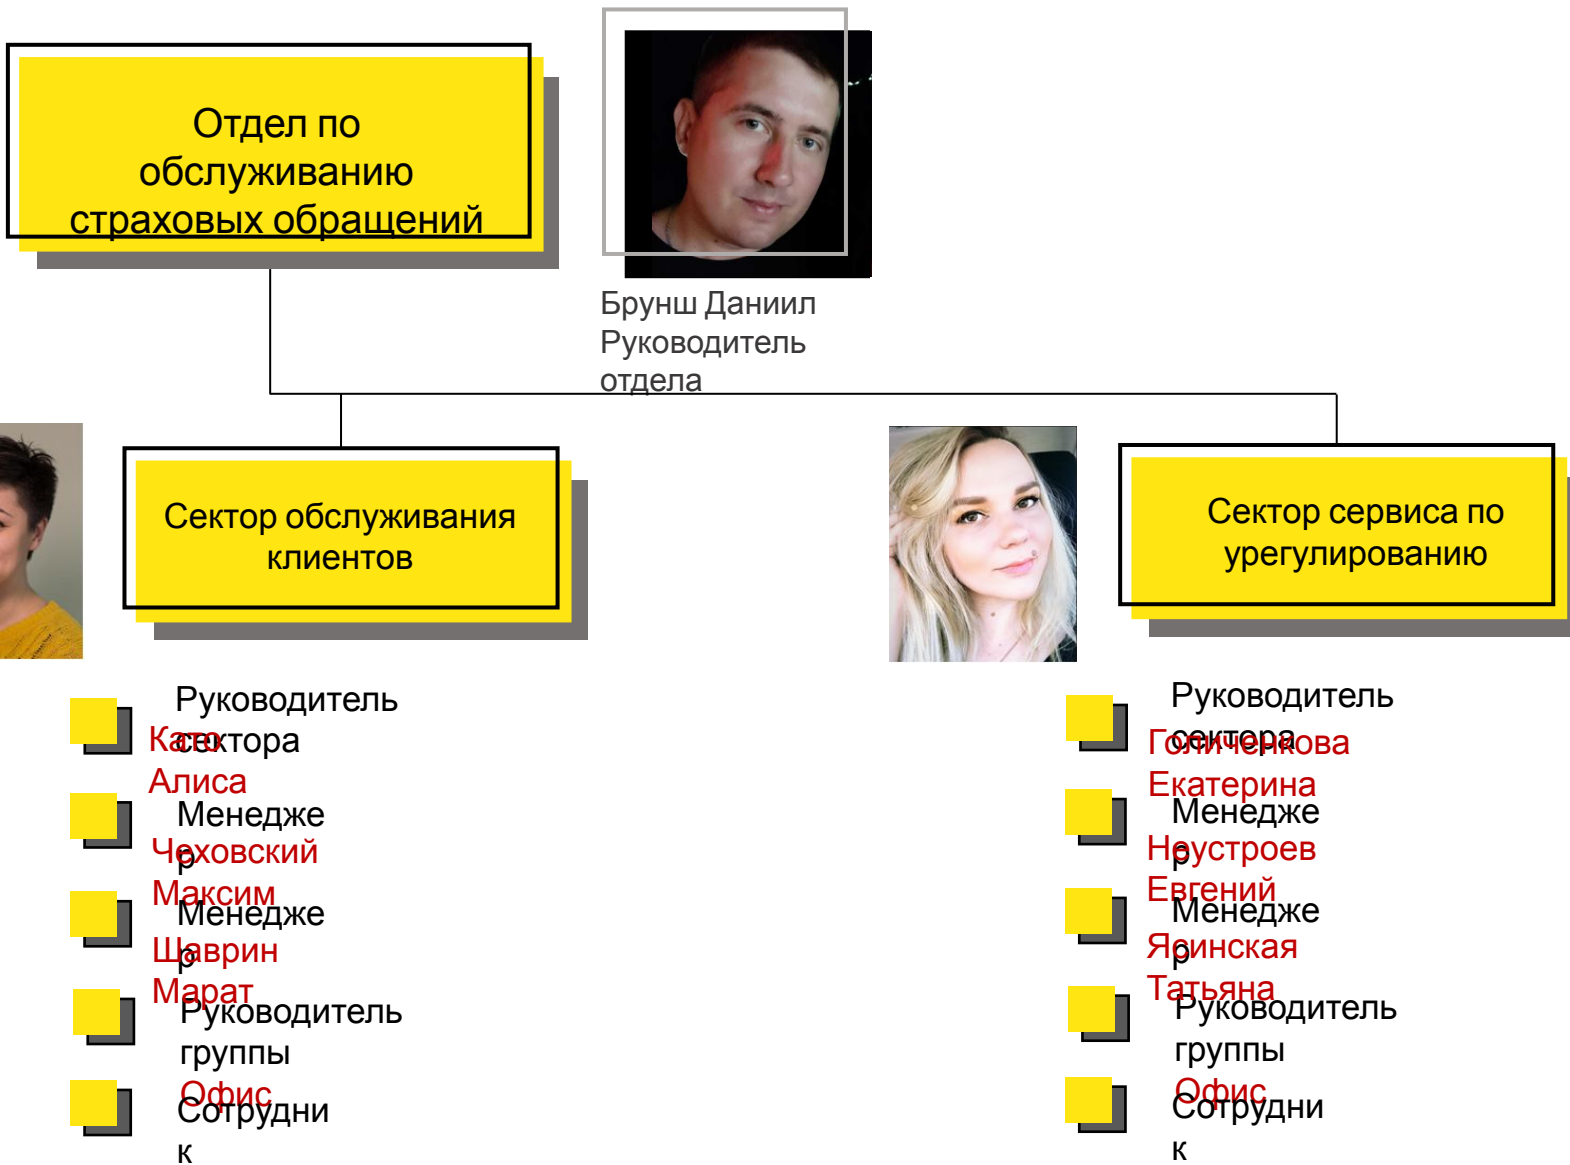

- Руководитель сектора?
- Менеджер Терещенко
- Менеджер Никита
- Менеджер Навид
- Менеджер Тимофей
- ру ?
- Руководитель группы
- Сотрудник/Оператор

- Руководитель сектора Лухманова
- Менеджер Ирина
- р ?
- Менеджер р ?
- Руководитель группы
- Сотрудник

Руководитель
отдела

- Руководитель сектора
Лукьяненко Владимир
- Менеджер
Иванов Евгений
- Менеджер
Попов Максим
- Менеджер
ГПД ?
- Руководитель группы
- Сотрудник/Оператор

- Руководитель сектора
Петрова Мария
- Менеджер
р ?
- Менеджер
р ?
- Руководитель группы
- Сотрудник