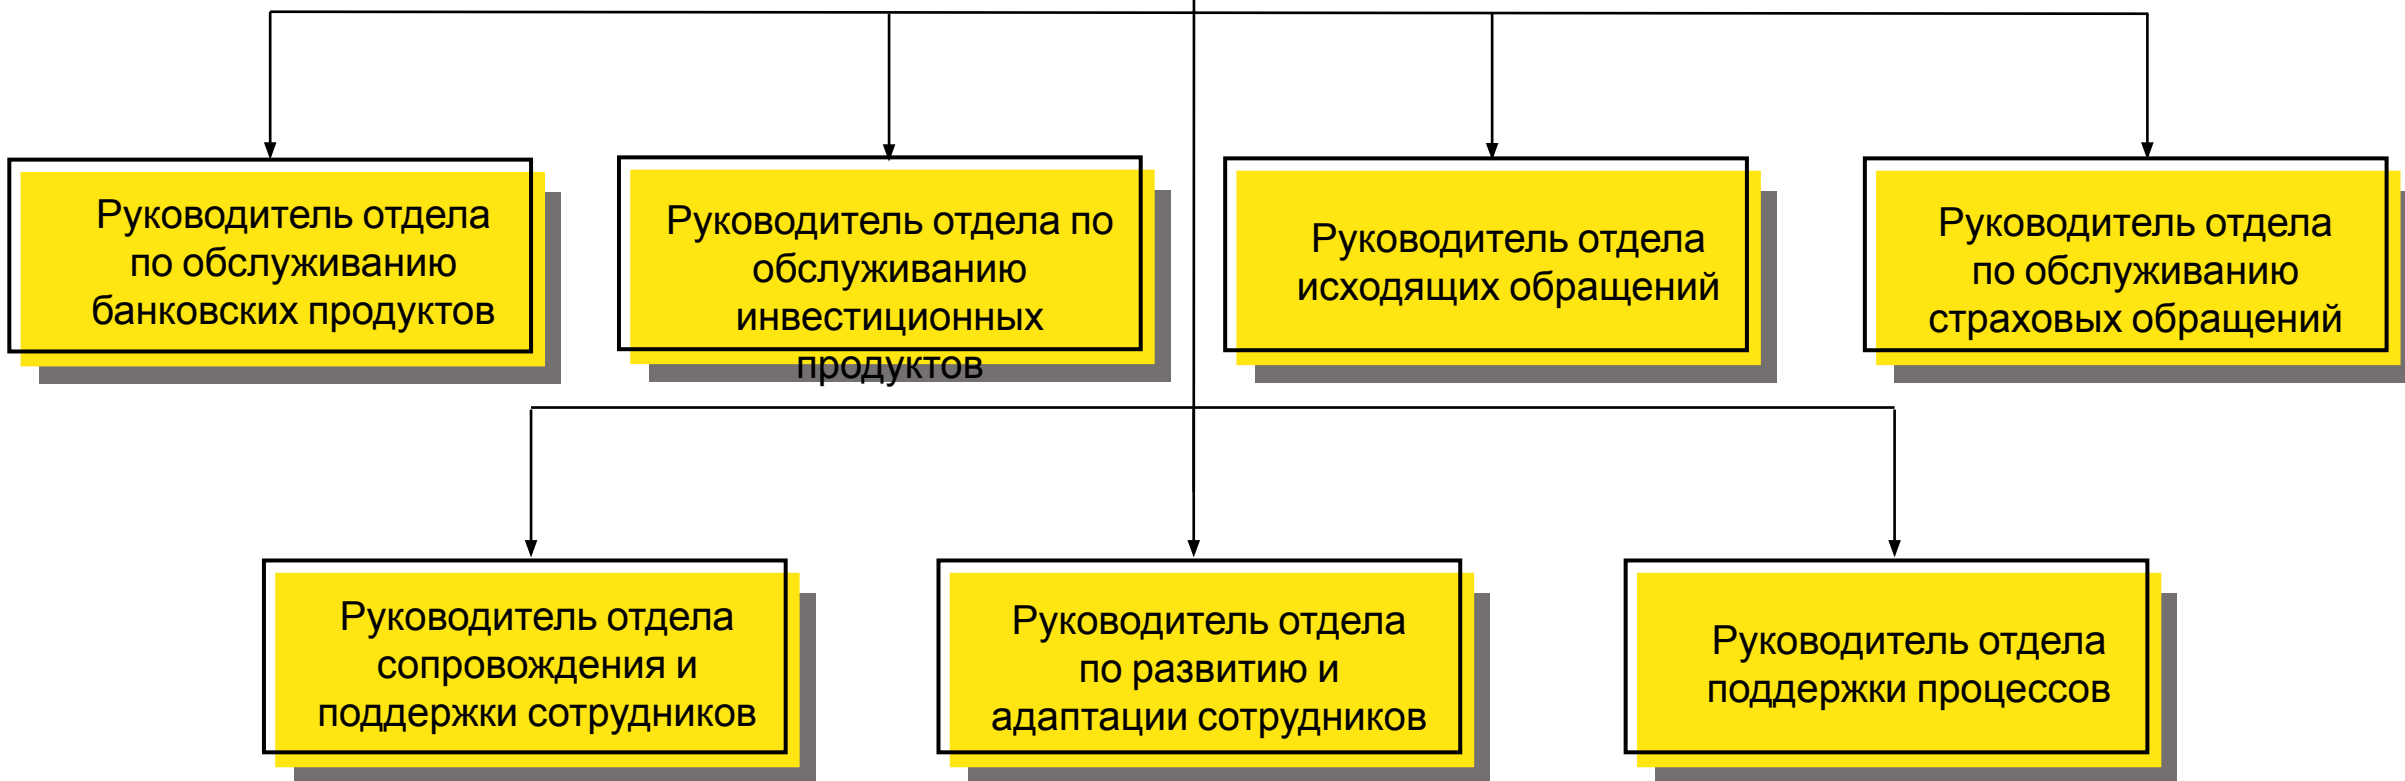

Управление поддержки клиентов