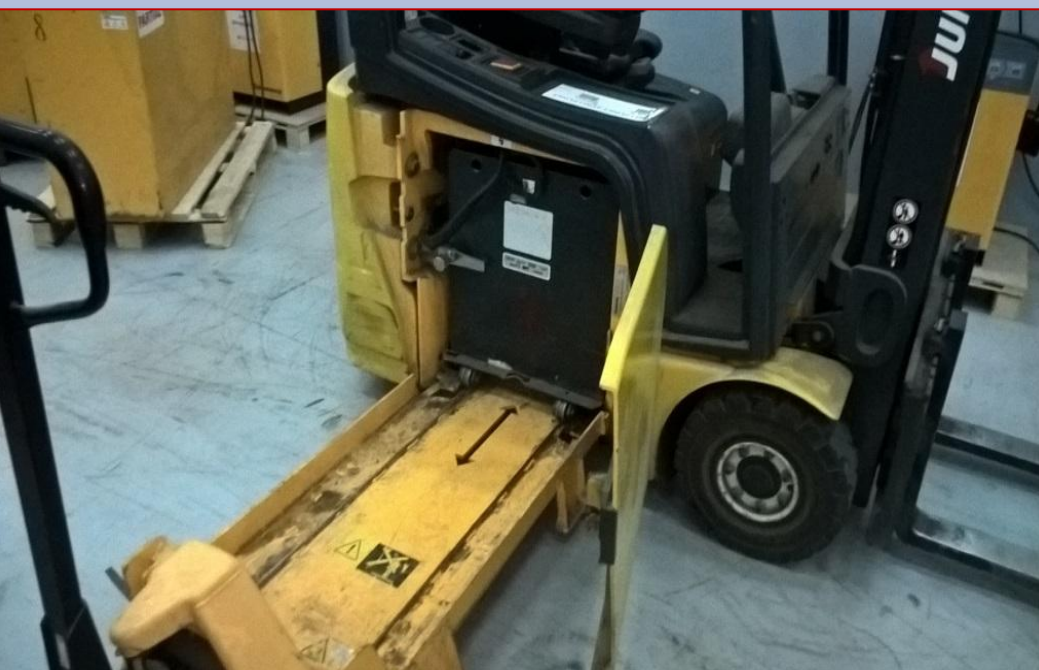

Подходит для моделей EFG

Компания предлагает ввод в эксплуатацию бесплатно, гарантия 12 месяцев, скидка при заказе 2 х устройств 10 %, при заказе 3-х и более устройств -15%

www.rem-cara.ru, e - mail: rem-cara@mail.ru