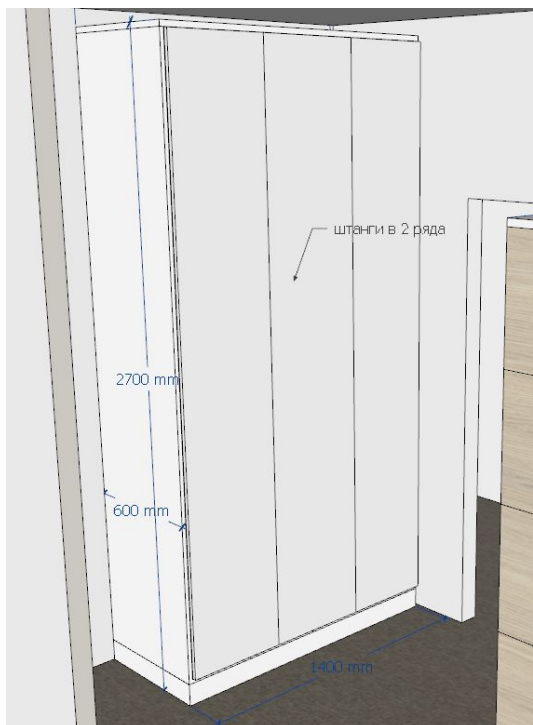

Количество: 1 шт.

Стол для совещаний высокий
Отделка: ЛДСП + пластик
Врезной блок розеток: силовые + USB зарядка

Количество: 1 шт.

Зона входная п.2 и 10

Модульные диваны
Отделка износостойчивая
ткань

Количество: указано
поштучно

Зона 1

Зона 2

Open-space

Локеры / гардеробы
Отделка: каркас ЛДСП Эггер белый
Фасады: ЛДСП Кронашпан или Эггер
Количество: согласно эскизам

На локерах замок с кодом и ключом
!Габаритная высота локеров и гардеробов 2100 мм, цоколь 100 мм. – под металл