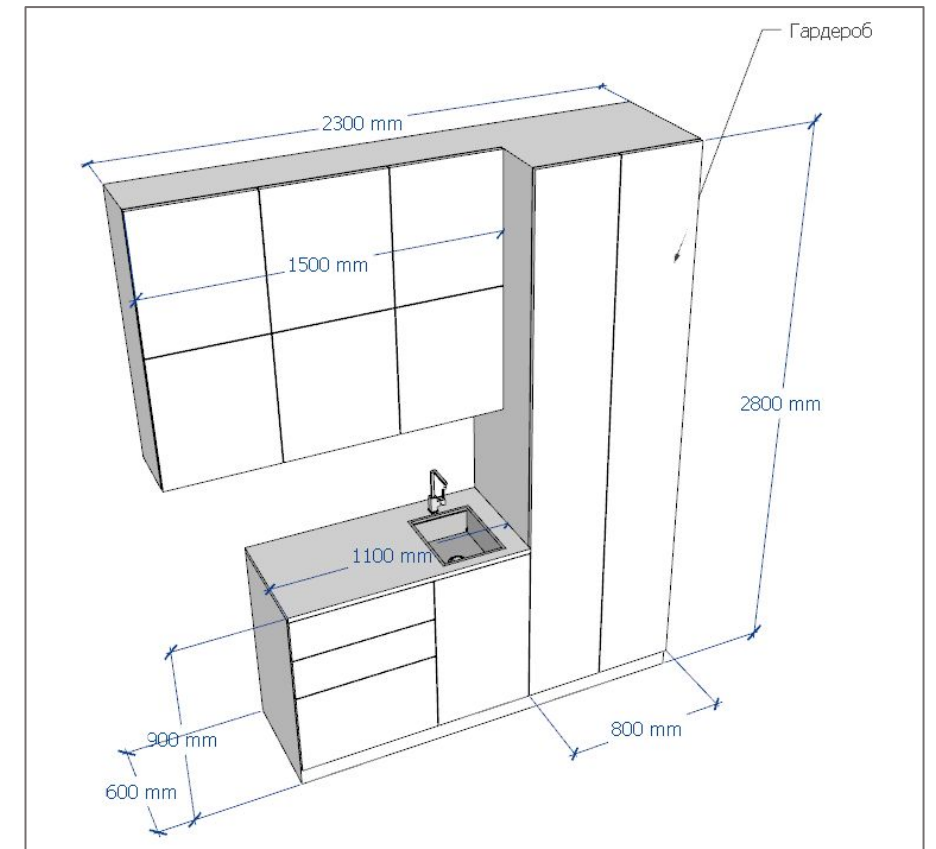

Кабинеты акционеров п.5, 8

Комплект мебели для
акционеров
Отделка: ЛДСП Эггер

Количество: 2 комплекта

Кухня п.22

Кухня 2600 мм
Отделка: каркас ЛДСП Эггер
Фасады 2 варианта:
ЛДСП Эггер / МДФ покраска
Модуль под мойку 600 мм.
Столешница искусственный камень

Количество: 1 комплект

Кофе-пойнт п.3

Мини-кухня с гардеробом
Отделка: каркас ЛДСП Эггер
Фасады ЛДСП Эггер
Модуль под мойку 400 мм.
Столешница искусственный камень

Количество: 1 комплект

Зона входная п.27 и 26

Количество: 1 шт.

Стол для совещаний высокий
Отделка: ЛДСП + пластик
Врезной блок розеток: силовые + USB зарядка

Количество: 1 шт.

Зона входная п.2 и 10

Модульные диваны
Отделка износостойчивая
ткань

Количество: указано
поштучно

Лифтовой холл

п. 1

Стойки ресепшн лифтовой холл 2400 и 1600 мм
Отделка: каркас, фасад ЛДСП Эггер
Стойка ЛДСП / пластик