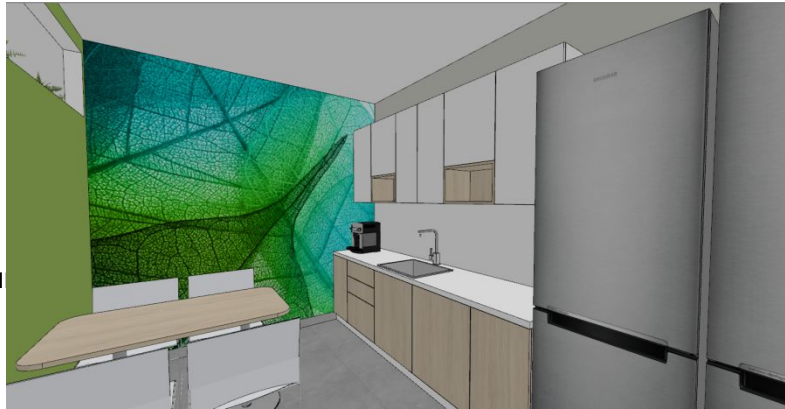

Кабинеты акционеров п.5, 8

Комплект мебели для
акционеров
Отделка: ЛДСП Эггер

Количество: 2 комплекта

Кухня п.22

Кухня 2600 мм
Отделка: каркас ЛДСП Эггер
Фасады 2 варианта:
ЛДСП Эггер / МДФ покраска
Модуль под мойку 600 мм.
Столешница искусственный камень

Количество: 1 комплект

Кофе-пойнт п.3

Мини-кухня с гардеробом
Отделка: каркас ЛДСП Эггер
Фасады ЛДСП Эггер
Модуль под мойку 400 мм.
Столешница искусственный камень

Количество: 1 комплект

Зона входная п.27 и 26

Комплект из 2 –х диванов и стола
Отделка: износостойчивая мебельная
ткань
Столешница: ламинированное ЛДСП
Опора металл

Количество: 2 комплекта

Зона входная п. 10

Акустический модуль для МФУ / плоттер с полкой
Мебельная фанера с отделкой тканью, полка
ЛДСП

Количество: 1 шт.

Стол для совещаний высокий
Отделка: ЛДСП + пластик
Врезной блок розеток: силовые + USB зарядка

Количество: 1 шт.

Зона входная п.2 и 10

Модульные диваны
Отделка износостойчивая
ткань

Количество: указано
поштучно