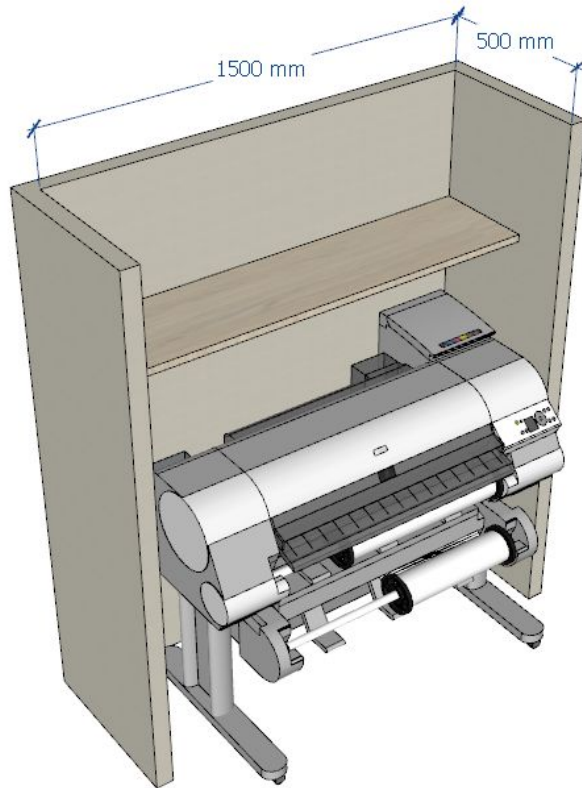

Количество: 1 комплект

Кофе-пойнт п.3

Мини-кухня с гардеробом
Отделка: каркас ЛДСП Эггер
Фасады ЛДСП Эггер
Модуль под мойку 400 мм.
Столешница искусственный камень

Количество: 1 комплект

Зона входная п.27 и 26

Комплект из 2 –х диванов и стола
Отделка: износостойчивая мебельная
ткань
Столешница: ламинированное ЛДСП
Опора металл

Количество: 2 комплекта

Зона входная п. 10

Акустический модуль для МФУ / плоттер с полкой
Мебельная фанера с отделкой тканью, полка
ЛДСП

Количество: 1 шт.

Стол для совещаний высокий
Отделка: ЛДСП + пластик
Врезной блок розеток: силовые + USB зарядка

Количество: 1 шт.

Зона входная п.2 и 10

Модульные диваны
Отделка износостойчивая
ткань

Количество: указано
поштучно

Зона 1

Зона 2

Open-space

Локеры / гардеробы
Отделка: каркас ЛДСП Эггер белый
Фасады: ЛДСП Кронашпан или Эггер
Количество: согласно эскизам

На локерах замок с кодом и ключом
!Габаритная высота локеров и гардеробов 2100 мм, цоколь 100 мм. – под металл