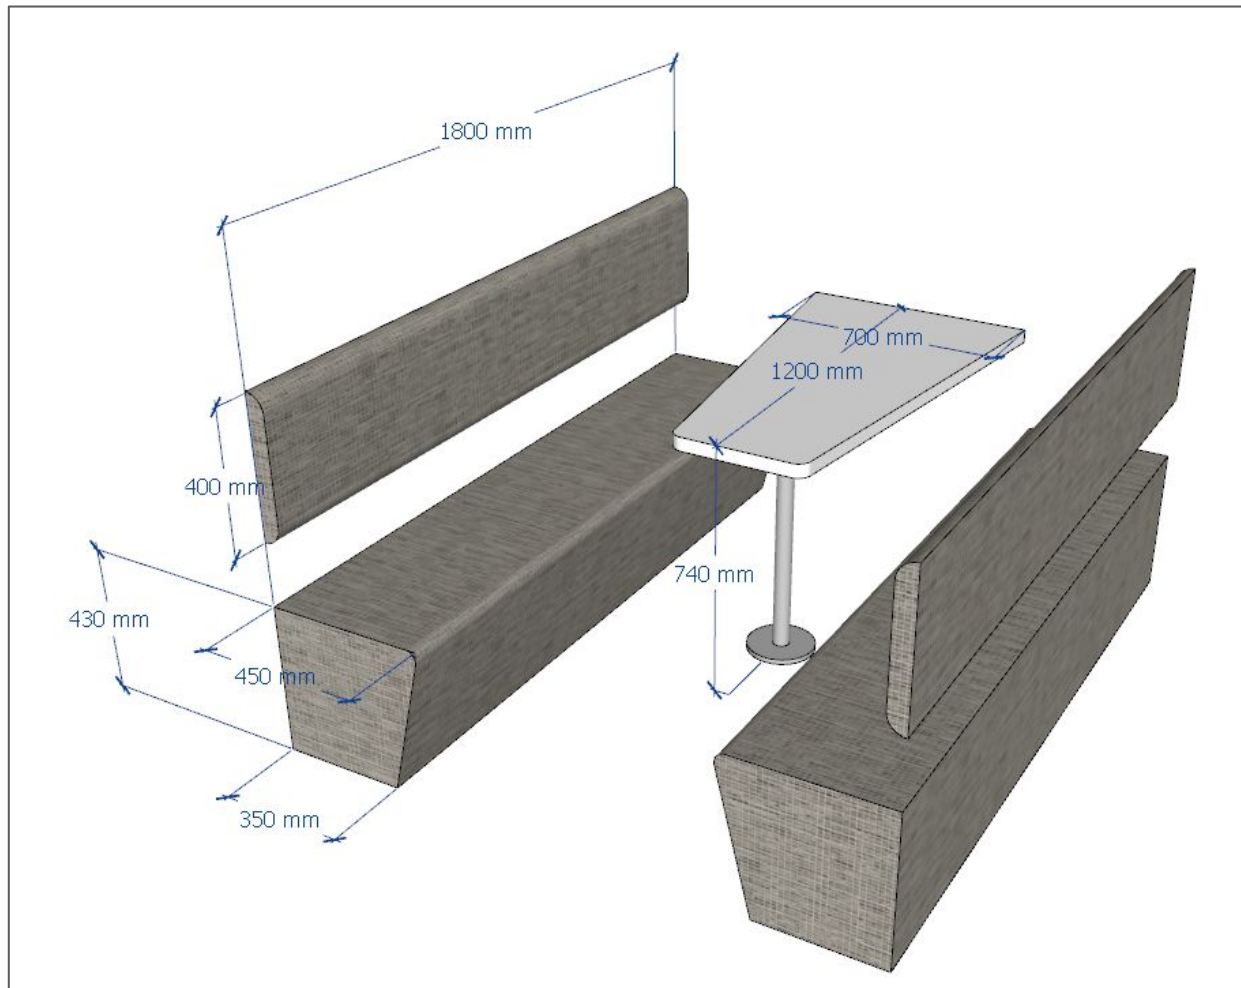

Количество: 1 комплект

Кофе-пойнт п.3

Мини-кухня с гардеробом
Отделка: каркас ЛДСП Эггер
Фасады ЛДСП Эггер
Модуль под мойку 400 мм.
Столешница искусственный камень

Количество: 1 комплект

Зона входная п.27 и 26

Комплект из 2 –х диванов и стола
Отделка: износостойчивая мебельная
ткань
Столешница: ламинированное ЛДСП
Опора металл

Количество: 2 комплекта

Зона входная п. 10

Акустический модуль для МФУ / плоттер с полкой
Мебельная фанера с отделкой тканью, полка
ЛДСП

Количество: 1 шт.

Стол для совещаний высокий
Отделка: ЛДСП + пластик
Врезной блок розеток: силовые + USB зарядка

Количество: 1 шт.

Зона входная п.2 и 10

Модульные диваны
Отделка износостойчивая
ткань

Количество: указано
поштучно

Зона 1

Зона 2

Open-space

Локеры / гардеробы
Отделка: каркас ЛДСП Эггер белый
Фасады: ЛДСП Кронашпан или Эггер
Количество: согласно эскизам

На локерах замок с кодом и ключом
!Габаритная высота локеров и гардеробов 2100 мм, цоколь 100 мм. – под металл