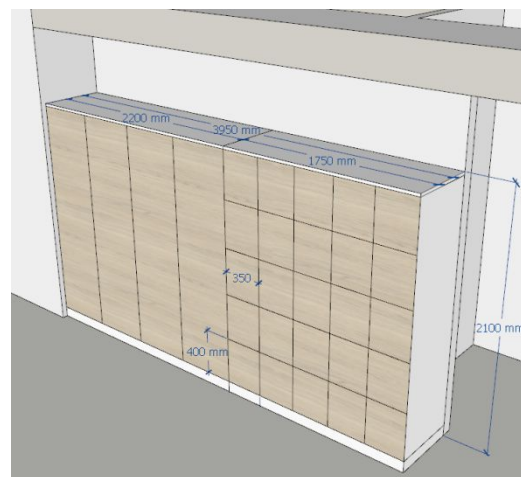

Количество: 1 шт.

Стол для совещаний высокий
Отделка: ЛДСП + пластик
Врезной блок розеток: силовые + USB зарядка

Количество: 1 шт.

Зона входная п.2 и 10

Модульные диваны
Отделка износостойчивая
ткань

Количество: указано
поштучно

Зона 1

Зона 2

Open-space

Локеры / гардеробы
Отделка: каркас ЛДСП Эггер белый
Фасады: ЛДСП Кронашпан или Эггер
Количество: согласно эскизам

На локерах замок с кодом и ключом
!Габаритная высота локеров и гардеробов 2100 мм, цоколь 100 мм. – под металл

Холл п.

3

Зона рецепции акционеры (секретариат)

Стойка ресепшн и шкаф для документов / гардероб

Отделка: каркас, фасад ЛДСП Эггер

Стойка ЛДСП / пластик

Помещение 20

(гардероб для мотоциклистов, мойка для обслуживания аквариума,
обувница) фасад ЛДСП Эггер