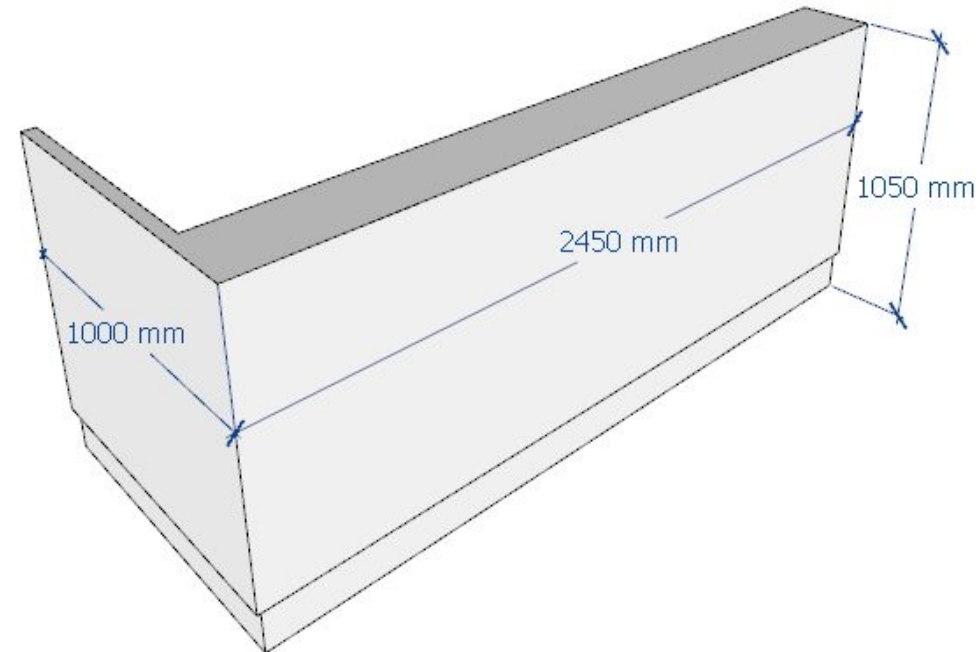

Зона 1

Зона 2

Open-space

Локеры / гардеробы
Отделка: каркас ЛДСП Эггер белый
Фасады: ЛДСП Кронашпан или Эггер
Количество: согласно эскизам

На локерах замок с кодом и ключом
!Габаритная высота локеров и гардеробов 2100 мм, цоколь 100 мм. – под металл

Холл п.

3

Зона рецепции акционеры (секретариат)

Стойка ресепшн и шкаф для документов / гардероб

Отделка: каркас, фасад ЛДСП Эггер

Стойка ЛДСП / пластик

Помещение 20

(гардероб для мотоциклистов, мойка для обслуживания аквариума,
обувница) фасад ЛДСП Эггер