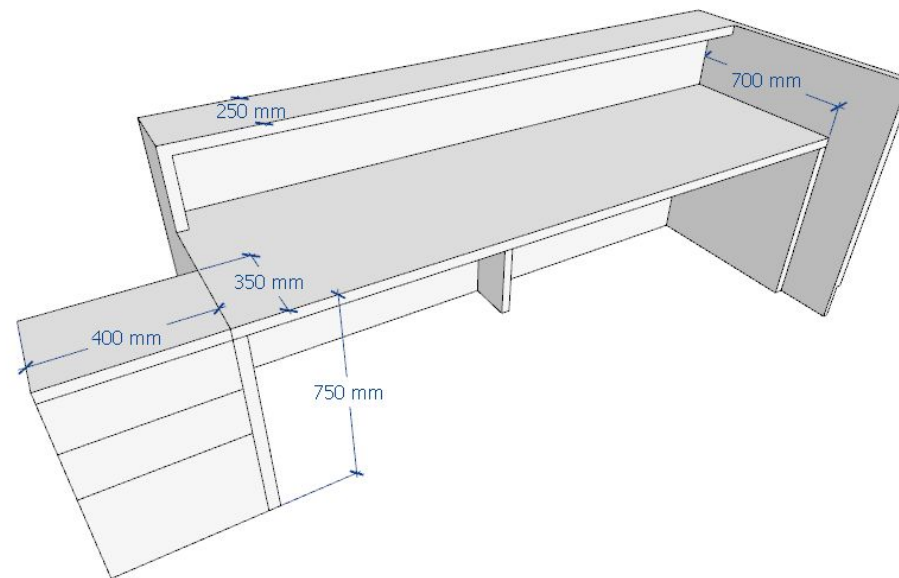

Количество: 1 шт.

Стол для совещаний высокий
Отделка: ЛДСП + пластик
Врезной блок розеток: силовые + USB зарядка

Количество: 1 шт.

Зона входная п.2 и 10

Модульные диваны
Отделка износостойчивая
ткань

Количество: указано
поштучно

Зона 1

Зона 2

Open-space

Локеры / гардеробы
Отделка: каркас ЛДСП Эггер белый
Фасады: ЛДСП Кронашпан или Эггер
Количество: согласно эскизам

На локерах замок с кодом и ключом
!Габаритная высота локеров и гардеробов 2100 мм, цоколь 100 мм. – под металл

Холл п.

3

Зона рецепции акционеры (секретариат)

Стойка ресепшн и шкаф для документов / гардероб

Отделка: каркас, фасад ЛДСП Эггер

Стойка ЛДСП / пластик

Помещение 20

(гардероб для мотоциклистов, мойка для обслуживания аквариума,
обувница) фасад ЛДСП Эггер