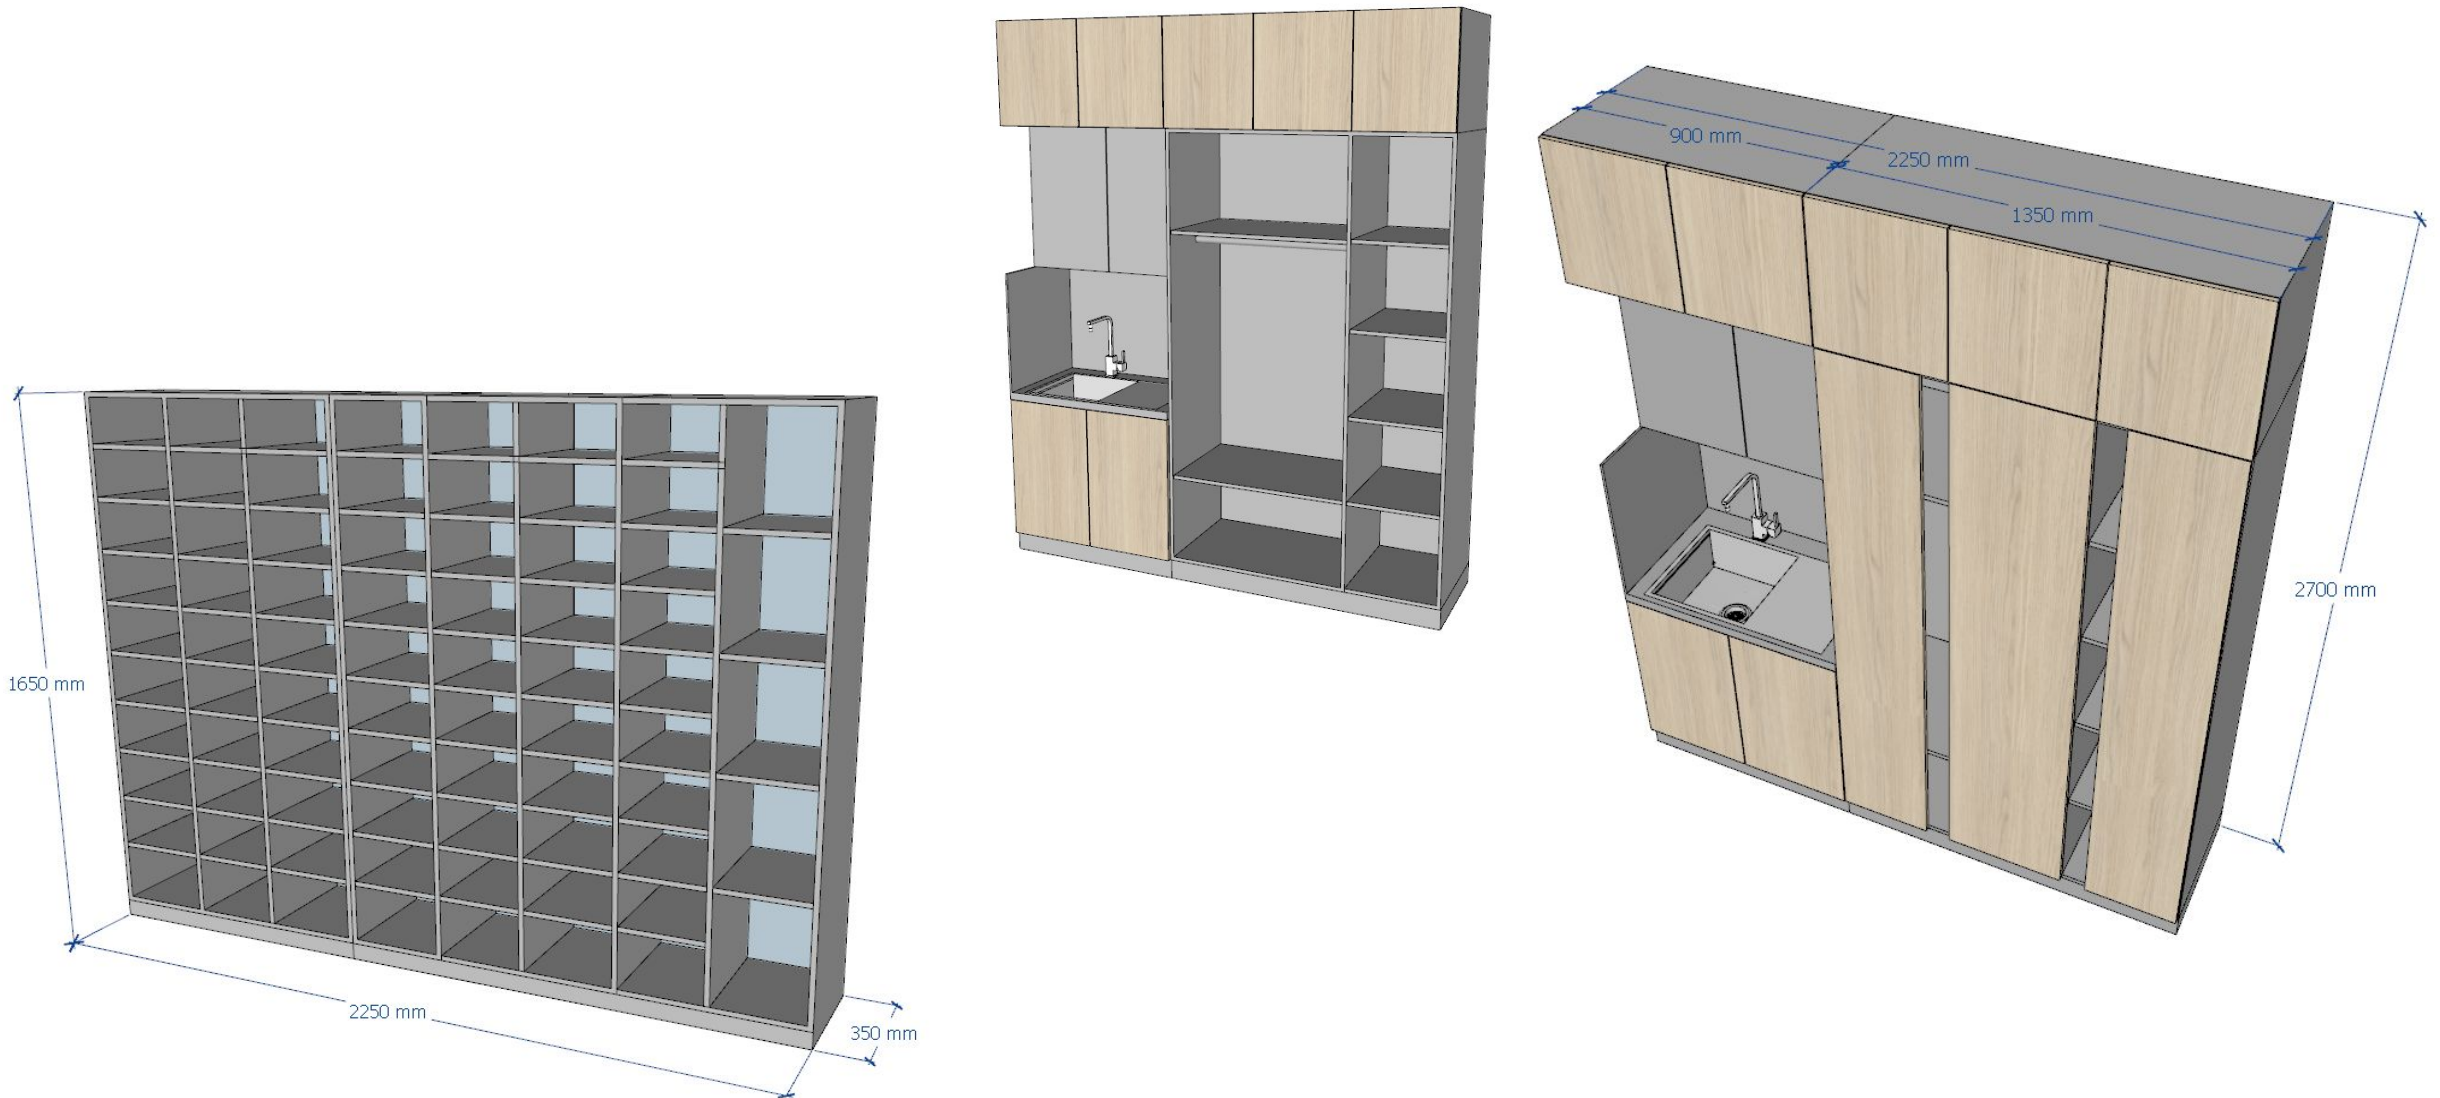

Зона 1

Зона 2

Open-space

Локеры / гардеробы
Отделка: каркас ЛДСП Эггер белый
Фасады: ЛДСП Кронашпан или Эггер
Количество: согласно эскизам

На локерах замок с кодом и ключом
!Габаритная высота локеров и гардеробов 2100 мм, цоколь 100 мм. – под металл

Холл п.

3

Зона рецепции акционеры (секретариат)

Стойка ресепшн и шкаф для документов / гардероб

Отделка: каркас, фасад ЛДСП Эггер

Стойка ЛДСП / пластик

Помещение 20

(гардероб для мотоциклистов, мойка для обслуживания аквариума,
обувница) фасад ЛДСП Эггер

Лифтовой холл

п. 1

Стойки ресепшн лифтовой холл 2400 и 1600 мм
Отделка: каркас, фасад ЛДСП Эггер
Стойка ЛДСП / пластик