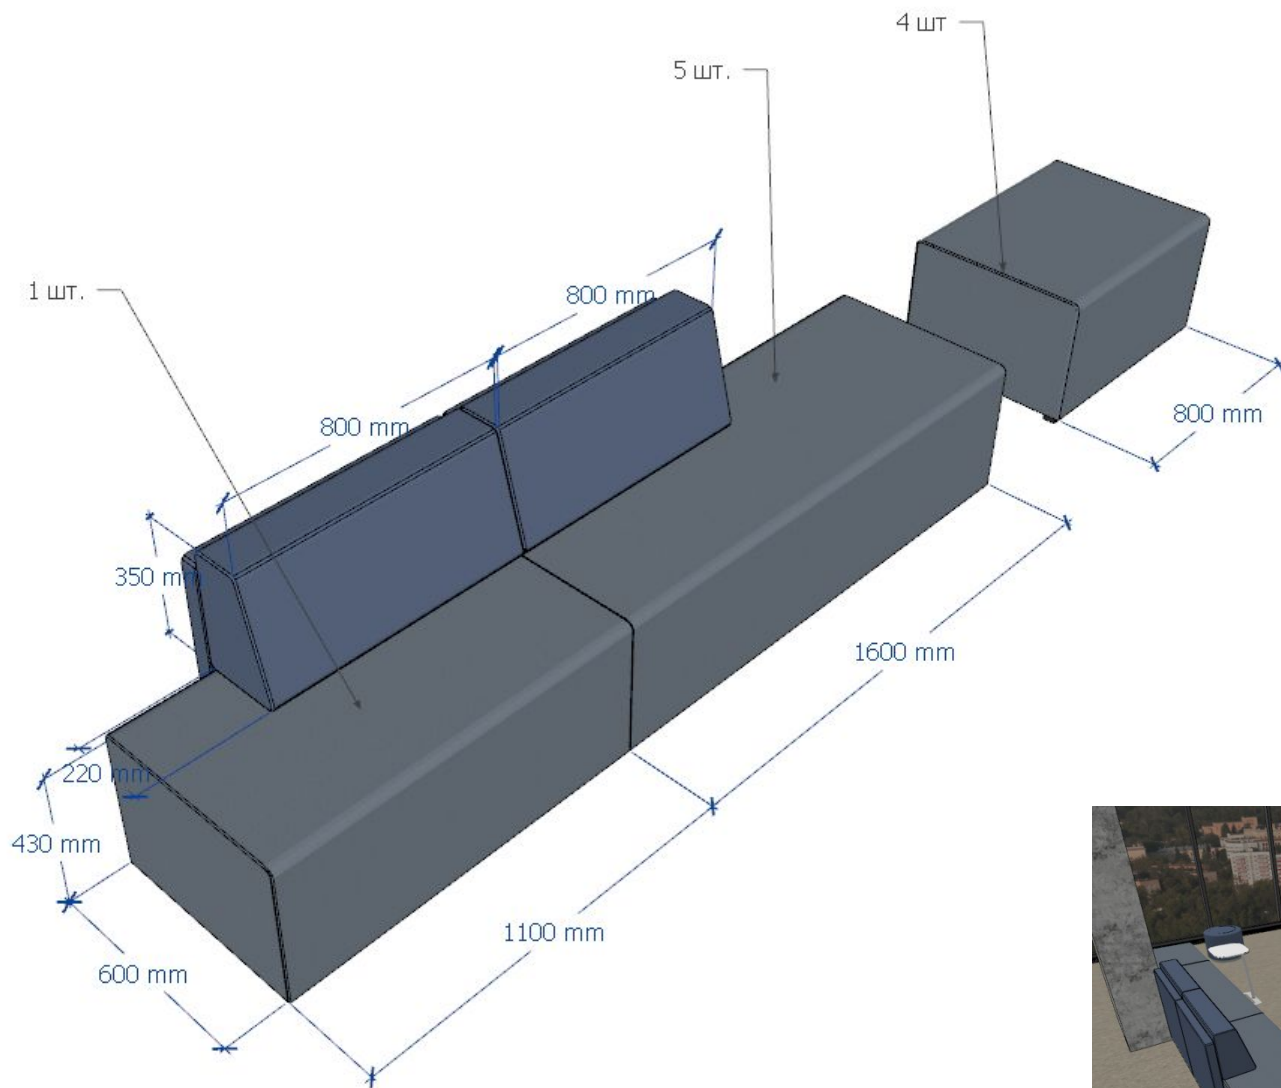

Количество: 1 шт.

Стол для совещаний высокий
Отделка: ЛДСП + пластик
Врезной блок розеток: силовые + USB зарядка

Количество: 1 шт.

Зона входная п.2 и 10

Модульные диваны
Отделка износостойчивая
ткань

Количество: указано
поштучно

Зона 1

Зона 2

Open-space

Локеры / гардеробы
Отделка: каркас ЛДСП Эггер белый
Фасады: ЛДСП Кронашпан или Эггер
Количество: согласно эскизам

На локерах замок с кодом и ключом
!Габаритная высота локеров и гардеробов 2100 мм, цоколь 100 мм. – под металл