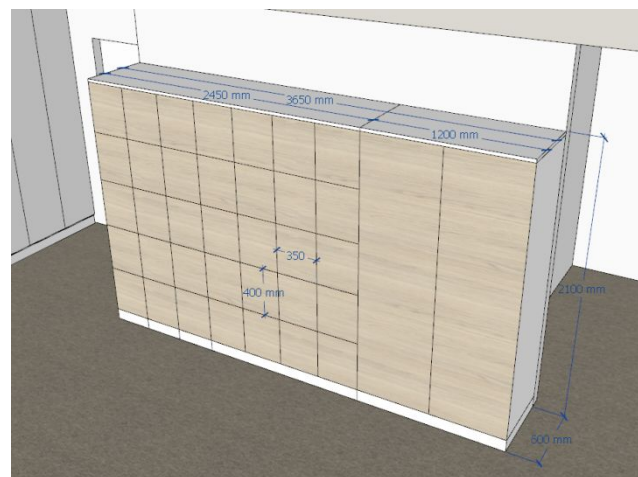

Количество: 1 шт.

Стол для совещаний высокий
Отделка: ЛДСП + пластик
Врезной блок розеток: силовые + USB зарядка

Количество: 1 шт.

Зона входная п.2 и 10

Модульные диваны
Отделка износостойчивая
ткань

Количество: указано
поштучно

Зона 1

Зона 2

Open-space

Локеры / гардеробы
Отделка: каркас ЛДСП Эггер белый
Фасады: ЛДСП Кронашпан или Эггер
Количество: согласно эскизам

На локерах замок с кодом и ключом
!Габаритная высота локеров и гардеробов 2100 мм, цоколь 100 мм. – под металл