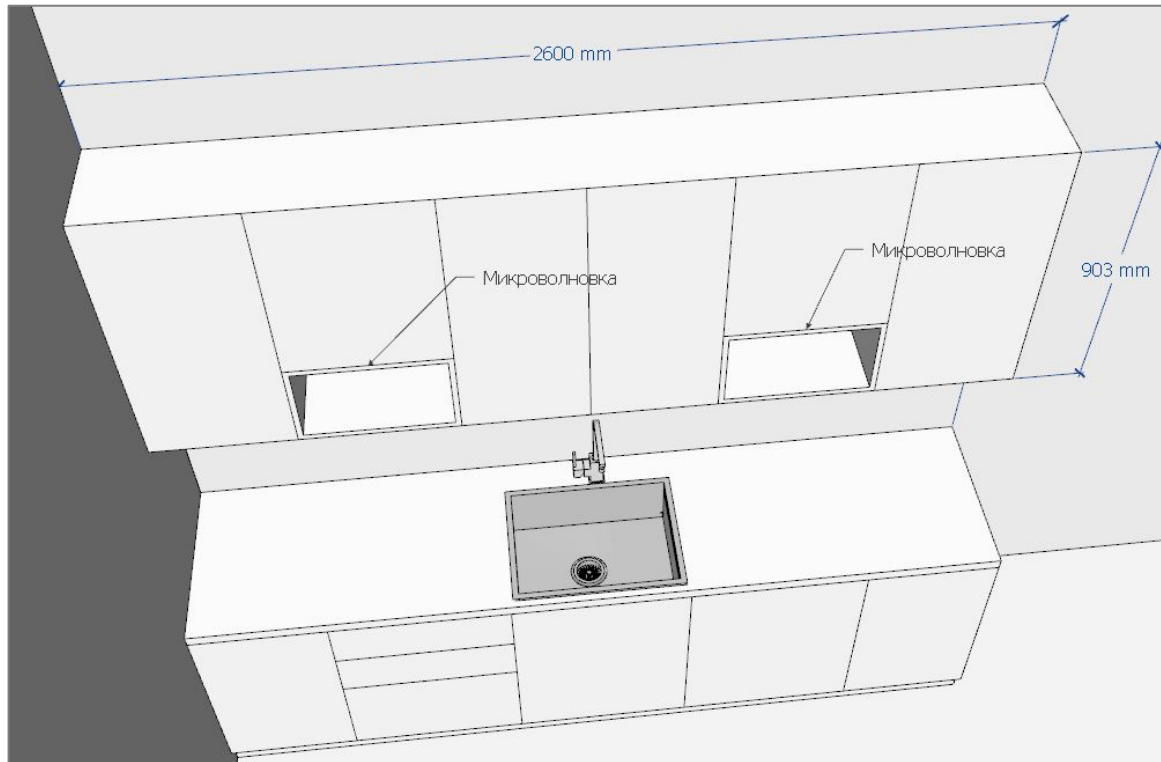

Кабинеты акционеров п.5, 8

Комплект мебели для
акционеров
Отделка: ЛДСП Эггер

Количество: 2 комплекта

Кухня п.22

Кухня 2600 мм
Отделка: каркас ЛДСП Эггер
Фасады 2 варианта:
ЛДСП Эггер / МДФ покраска
Модуль под мойку 600 мм.
Столешница искусственный камень

Количество: 1 комплект

Кофе-пойнт п.3

Мини-кухня с гардеробом
Отделка: каркас ЛДСП Эггер
Фасады ЛДСП Эггер
Модуль под мойку 400 мм.
Столешница искусственный камень

Количество: 1 комплект

Зона входная п.27 и 26

Количество: 1 шт.

Стол для совещаний высокий
Отделка: ЛДСП + пластик
Врезной блок розеток: силовые + USB зарядка

Количество: 1 шт.

Зона входная п.2 и 10

Модульные диваны
Отделка износостойчивая
ткань

Количество: указано
поштучно

Лифтовой холл

п. 1

Стойки ресепшн лифтовой холл 2400 и 1600 мм
Отделка: каркас, фасад ЛДСП Эггер
Стойка ЛДСП / пластик