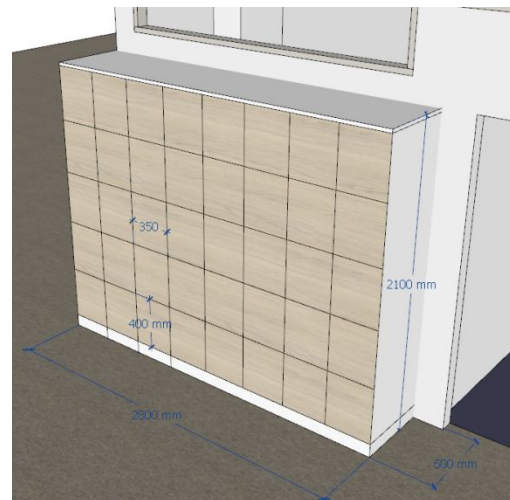

Количество: 1 шт.

Стол для совещаний высокий
Отделка: ЛДСП + пластик
Врезной блок розеток: силовые + USB зарядка

Количество: 1 шт.

Зона входная п.2 и 10

Модульные диваны
Отделка износостойчивая
ткань

Количество: указано
поштучно

Зона 1

Зона 2

Open-space

Локеры / гардеробы
Отделка: каркас ЛДСП Эггер белый
Фасады: ЛДСП Кронашпан или Эггер
Количество: согласно эскизам

На локерах замок с кодом и ключом
!Габаритная высота локеров и гардеробов 2100 мм, цоколь 100 мм. – под металл