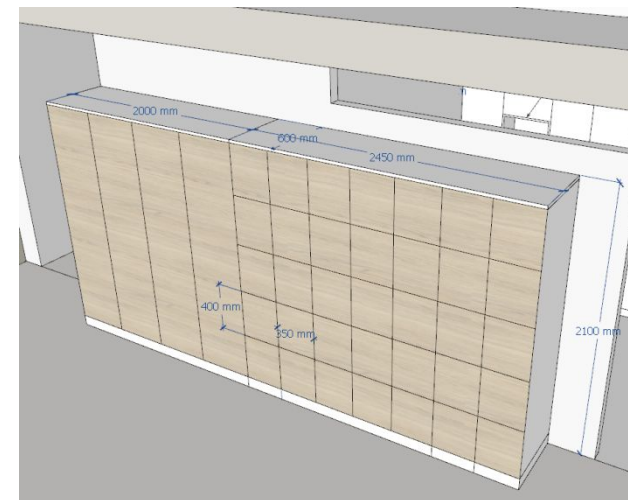

Количество: 1 шт.

Стол для совещаний высокий
Отделка: ЛДСП + пластик
Врезной блок розеток: силовые + USB зарядка

Количество: 1 шт.

Зона входная п.2 и 10

Модульные диваны
Отделка износостойчивая
ткань

Количество: указано
поштучно

Зона 1

Зона 2

Open-space

Локеры / гардеробы
Отделка: каркас ЛДСП Эггер белый
Фасады: ЛДСП Кронашпан или Эггер
Количество: согласно эскизам

На локерах замок с кодом и ключом
!Габаритная высота локеров и гардеробов 2100 мм, цоколь 100 мм. – под металл