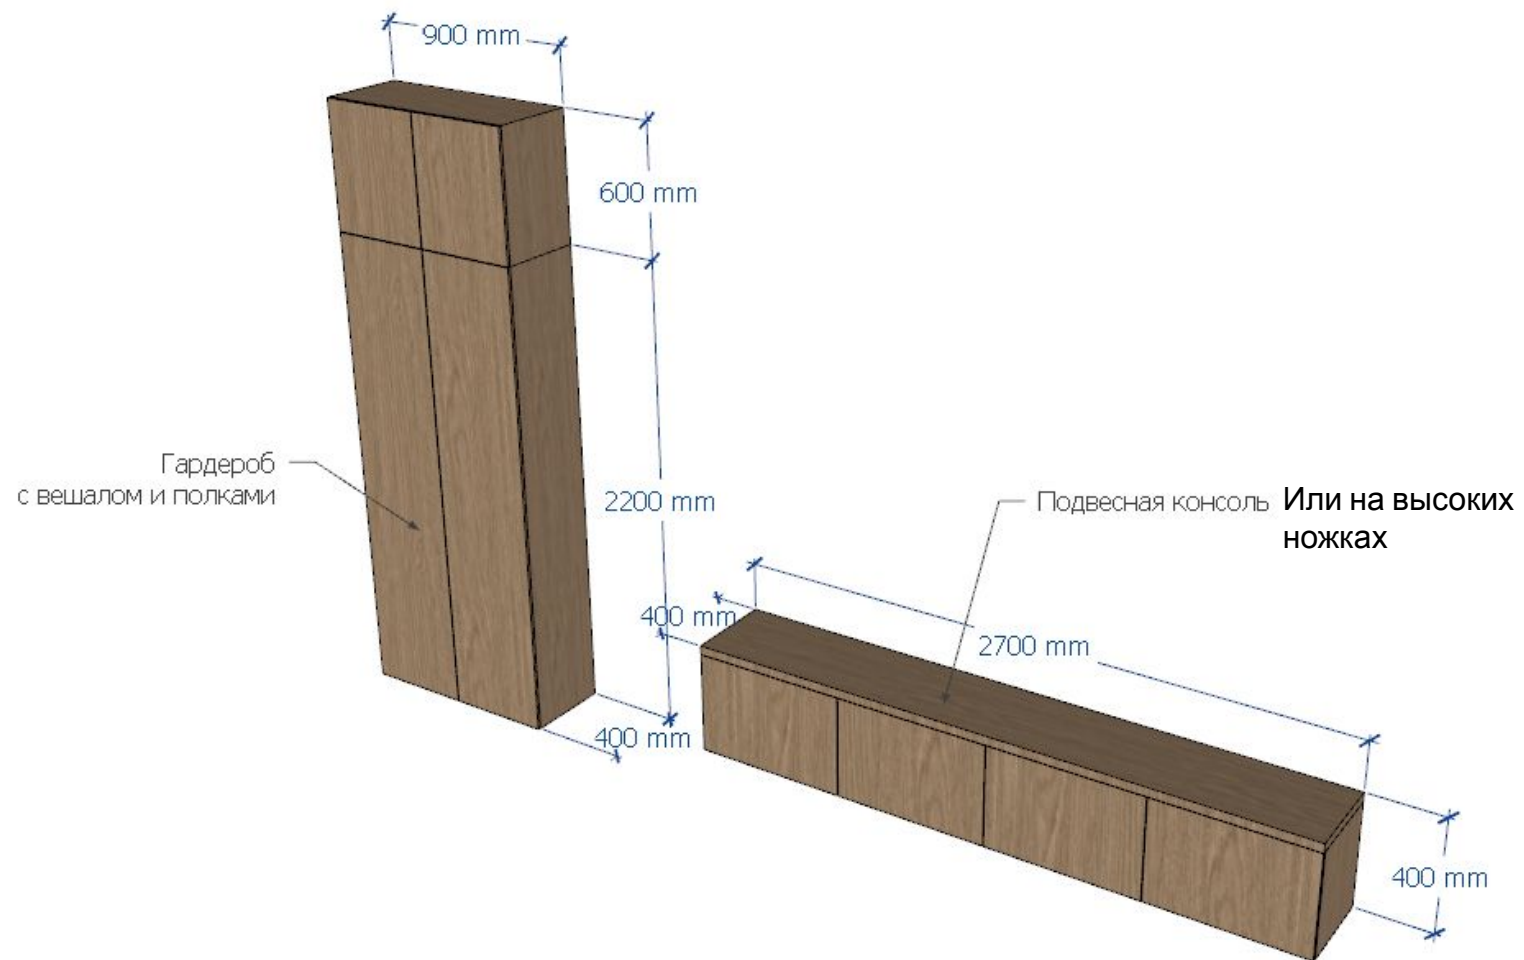

Кабинеты акционеров п.5, 8

Комплект мебели для
акционеров
Отделка: ЛДСП Эггер

Количество: 2 комплекта