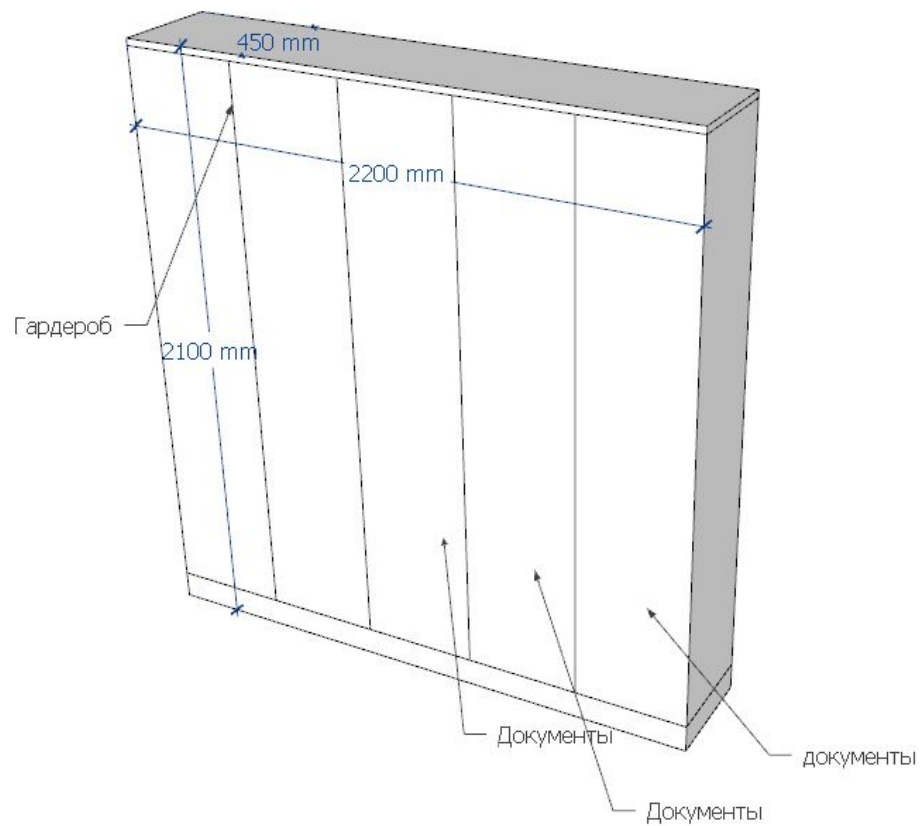

Зона 1

Зона 2

Open-space

Локеры / гардеробы
Отделка: каркас ЛДСП Эггер белый
Фасады: ЛДСП Кронашпан или Эггер
Количество: согласно эскизам

На локерах замок с кодом и ключом
!Габаритная высота локеров и гардеробов 2100 мм, цоколь 100 мм. – под металл

Холл п.

3

Зона рецепции акционеры (секретариат)

Стойка ресепшн и шкаф для документов / гардероб

Отделка: каркас, фасад ЛДСП Эггер

Стойка ЛДСП / пластик

Помещение 20

(гардероб для мотоциклистов, мойка для обслуживания аквариума,
обувница) фасад ЛДСП Эггер