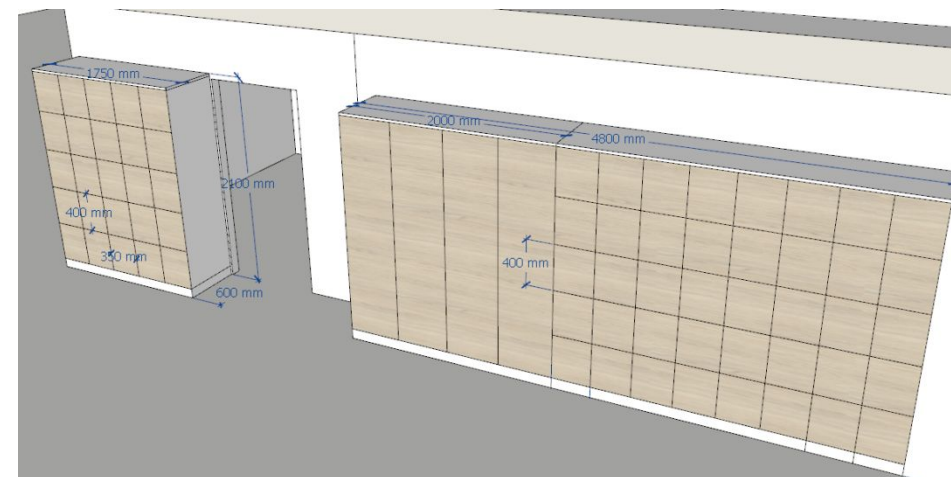

Количество: 1 шт.

Стол для совещаний высокий
Отделка: ЛДСП + пластик
Врезной блок розеток: силовые + USB зарядка

Количество: 1 шт.

Зона входная п.2 и 10

Модульные диваны
Отделка износостойчивая
ткань

Количество: указано
поштучно

Зона 1

Зона 2

Open-space

Локеры / гардеробы
Отделка: каркас ЛДСП Эггер белый
Фасады: ЛДСП Кронашпан или Эггер
Количество: согласно эскизам

На локерах замок с кодом и ключом
!Габаритная высота локеров и гардеробов 2100 мм, цоколь 100 мм. – под металл