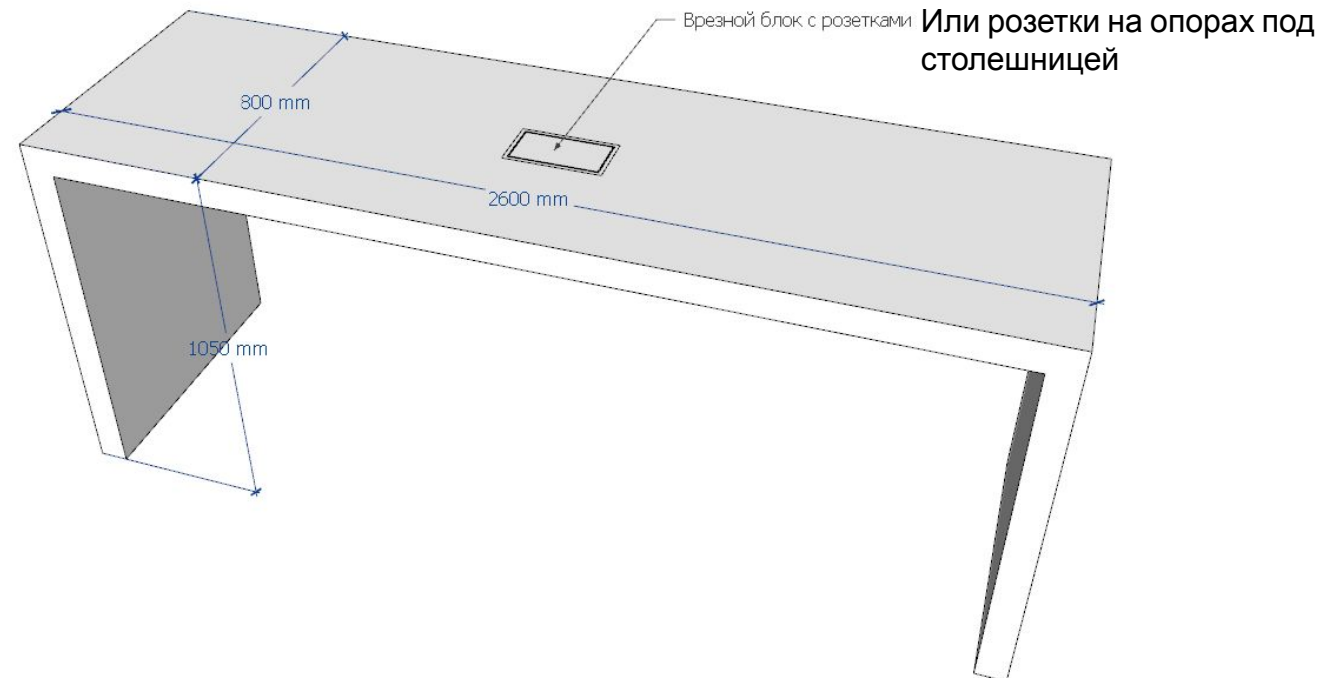

Комплект из 2 –х диванов и стола
Отделка: износостойчивая мебельная
ткань
Столешница: ламинированное ЛДСП
Опора металл

Количество: 2 комплекта

Зона входная п. 10

Акустический модуль для МФУ / плоттер с полкой
Мебельная фанера с отделкой тканью, полка
ЛДСП

Количество: 1 шт.

Стол для совещаний высокий
Отделка: ЛДСП + пластик
Врезной блок розеток: силовые + USB зарядка

Количество: 1 шт.

Зона входная п.2 и 10

Модульные диваны
Отделка износостойчивая
ткань

Количество: указано
поштучно

Зона 1

Зона 2

Open-space

Локеры / гардеробы
Отделка: каркас ЛДСП Эггер белый
Фасады: ЛДСП Кронашпан или Эггер
Количество: согласно эскизам

На локерах замок с кодом и ключом
!Габаритная высота локеров и гардеробов 2100 мм, цоколь 100 мм. – под металл