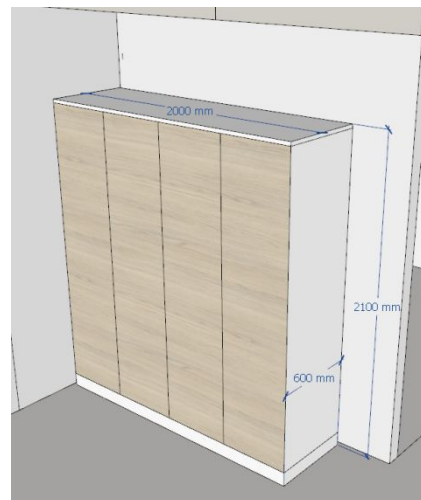

Количество: 1 шт.

Стол для совещаний высокий
Отделка: ЛДСП + пластик
Врезной блок розеток: силовые + USB зарядка

Количество: 1 шт.

Зона входная п.2 и 10

Модульные диваны
Отделка износостойчивая
ткань

Количество: указано
поштучно

Зона 1

Зона 2

Open-space

Локеры / гардеробы
Отделка: каркас ЛДСП Эггер белый
Фасады: ЛДСП Кронашпан или Эггер
Количество: согласно эскизам

На локерах замок с кодом и ключом
!Габаритная высота локеров и гардеробов 2100 мм, цоколь 100 мм. – под металл