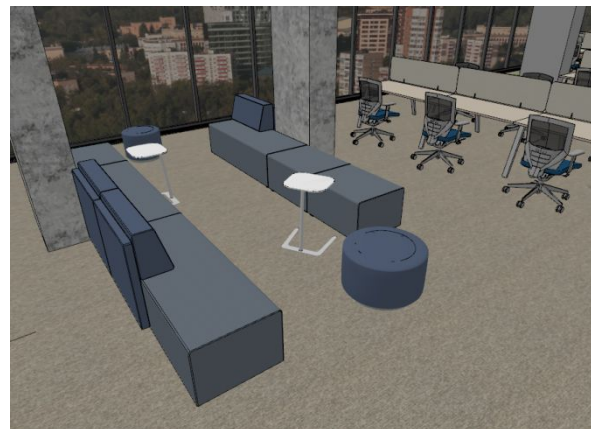

Зона входная п.2 и 10

Модульные диваны
Отделка износостойчивая
ткань

Количество: указано
поштучно

Зона 1