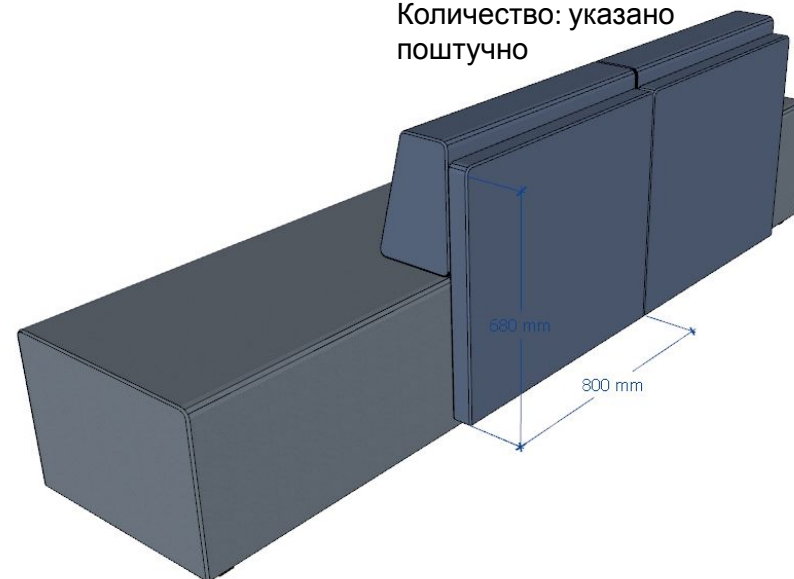

Комплект из 2 –х диванов и стола
Отделка: износостойчивая мебельная
ткань
Столешница: ламинированное ЛДСП
Опора металл

Количество: 2 комплекта

Зона входная п. 10

Акустический модуль для МФУ / плоттер с полкой
Мебельная фанера с отделкой тканью, полка
ЛДСП

Количество: 1 шт.

Стол для совещаний высокий
Отделка: ЛДСП + пластик
Врезной блок розеток: силовые + USB зарядка

Количество: 1 шт.

Зона входная п.2 и 10

Модульные диваны
Отделка износостойчивая
ткань

Количество: указано
поштучно

Зона 1

Зона 2

Open-space

Локеры / гардеробы
Отделка: каркас ЛДСП Эггер белый
Фасады: ЛДСП Кронашпан или Эггер
Количество: согласно эскизам

На локерах замок с кодом и ключом
!Габаритная высота локеров и гардеробов 2100 мм, цоколь 100 мм. – под металл