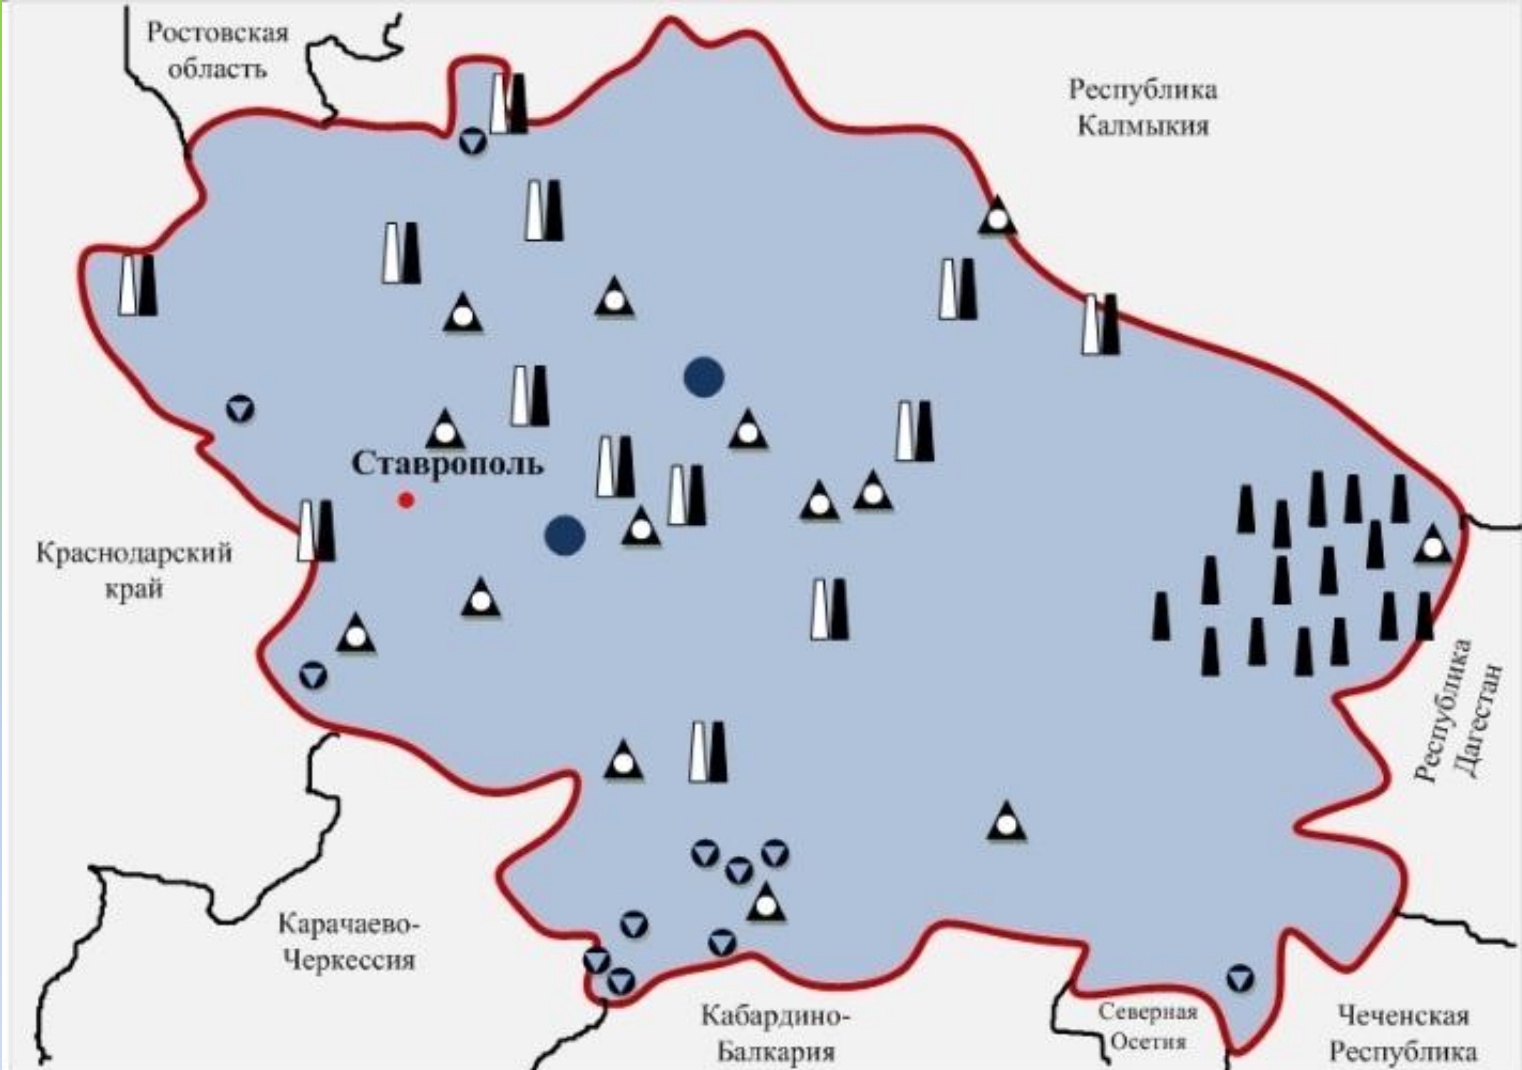

Муниципальное общеобразовательное учреждение
«Средняя общеобразовательная школа №1» с. Дивное
Апанасенковского района Ставропольского края

ПОЛЕЗНЫЕ ИСКОПАЕМЫЕ СТАВРОПОЛЬСКОГО КРАЯ

**Учитель начальных классов
Крячко Светлана Николаевна
С. Дивное, 2017 год**

ПОЛЕЗНЫЕ ИСКОПАЕМЫЕ

- **В Ставропольском крае много полезных ископаемых. Основные из них – нефть, газ, поваренная соль, строительные материалы и подземные воды, в том числе – минеральные. Имеются месторождения редких и радиоактивных металлов.**
- **На территории края выявлено около 300 месторождений полезных ископаемых.**

МЕСТОРОЖДЕНИЯ ПОЛЕЗНЫХ ИСКОПАЕМЫХ

Условные обозначения:

-  - Нефтяное месторождение
-  - Нефтегазовое месторождение
-  - Титано-циркониевое месторождение
-  - Месторождения общераспространенных полезных ископаемых
-  - Месторождения минеральных вод

-  - Столица края
-  - Граница Ставропольского края
-  - Граница субъектов РФ

ПРИРОДНЫЙ ГАЗ

На
Он
от

ый.

Как используется природный газ?

НЕФТЬ

**Как используют
нефть?**

НЕФТЯНЫЕ ВЫШКИ